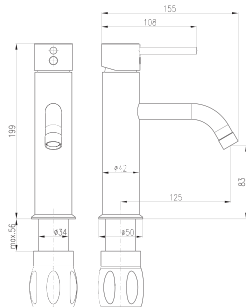

NEW

3/8"

SE922.0SM

1/2"

SE922.5SM

2890 120,40

Baterie umyvadlová stojánková
Výška umyvadlové baterie – 199 mm
Basin lever mixer
Height of basin lever mixer – 199 mm
Смеситель для умывальника
Высота смесителя – 199 мм

KA3501

MA0037

SE