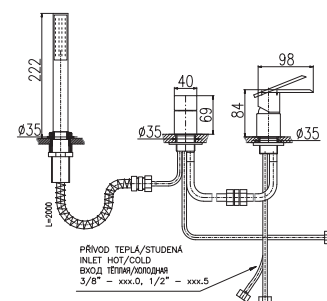

3/8"	1/2"	Kč	€ / $
LR575.0P	LR575.5P	4700	195,80
Chrom – Chrome – Хром			
● LR575.0PZ	LR575.5PZ	7050	293,80
Zlato – Gold – Золото			

Baterie vanová stojánková tříotvorová pro napouštění přepadem, s keramickým přepínačem, samonavíjící 2 metrovou hadicí a sprchou

3-hole single-lever bath combination for overflow filler, with ceramic diverter, retractable 2m hose and shower head

Смеситель для ванны на 3- отверстия с напуском воды через слив-перелив, с керамическим переключателем, душевой шланг с пружиной 2м

KA3502

Y – přepínač v kartuši baterie – Cartridge with switch – Картридж с переключателем
P – přepínač mimo baterii – Ceramic switch separate – Переключатель керамический
S – přepínač ve výtoku baterie – Switch in the body of mixer – Переключатель в теле смесителя