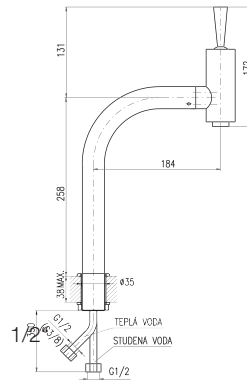

3/8"

1/2"

SE716.0

SE716.5

3000 125,00

Baterie dřezová, umyvadlová stojánková

Sink lever mixer

Смеситель для умывальника

KA3505

MA0010