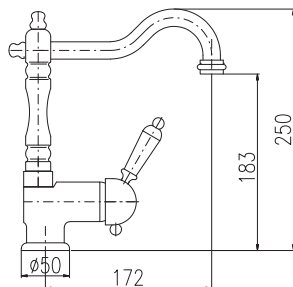

3/8"	1/2"		
L408.0/8SM	L408.5/8SM	3700	154,20
L508.0/8SM	L508.5/8SM	3700	154,20

Baterie umyvadlová/dřezová stojánková s otočným ústím

Basin/sink mixer with side swivel spout

Смеситель для умывальника/раковины с поворотным изливом