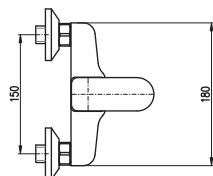

150 mm

YU180.5

1400 58,30

Baterie sprchová

Shower lever mixer

Смеситель для душа