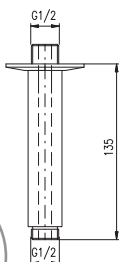

2

3

5

7

1 **MD0372** 740 30,80

2 ● **MD0372CMAT** 950 39,60

5 ● **MD0372Z** 990 41,30

Držák stropní sprchy hranatý 12 cm, nosnost 5 kg – kov

Shower holder 12 cm, loading capacity 5 kg – metal

Держатель душа потолочный квадратный 12 см,
грузоподъемность 5 кг – металл

1

2

5