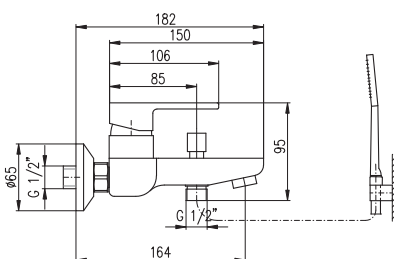

150 mm

VT454.5/1CB

2690 112,10

Baterie vanová se sprchou a pevným držákem

Bath lever mixer with accessories
(fixed shower holder)

Смеситель для ванны, с лейкой и стабильным держателем

KA3517

PH1500

Sprchová hadice plastová 150 cm

Shower hose plastic 150 cm

Душевой шланг пласт. 150 см