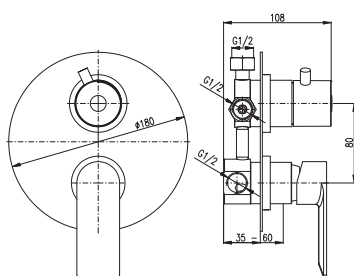

Смеситель для душа/ванны с керамическим переключателем включая тело скрытого монтажа

KA3502

KA3506

Keramický přepínač
Ceramic diverter
Керамический переключатель

NL1

NL2

9	●	NL187.3MGK	6800	283,30
		NL287.3MGK	6885	286,90
10	●	NL187.3MGL	8000	333,30
		NL287.3MGL	8100	337,50