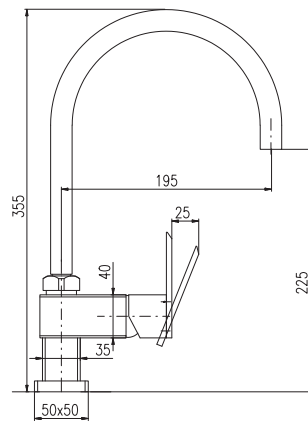

3/8"
LOIRA
LR514.0

1/2"
LR514.5

3740 155,80