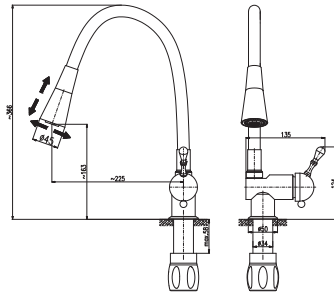

MK1

MK3

MD0093 1/2"
keramický / Ceramic headwork
керамический

/13 Černá – Black – Черный
/13S Šedá – Grey – Серая
/13CB Chrom/bílá – Chrome/white – Хром/Белый

3/8" 1/2"

LABE

L408.0/13SM	L408.5/13SM	2650	110,40
L008.0/13CMAT	L008.5/13CMAT	2400	100,00
L508.0/13CMAT	L508.5/13CMAT	2650	110,40