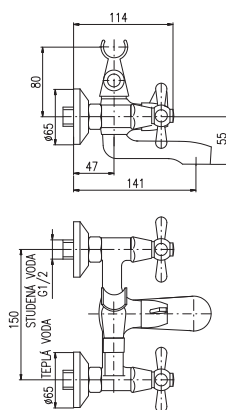

100 mm	150 mm		
MK154.0	MK154.5	1350	56,30

Baterie vanová s keramickým přepínačem
Bath mixer with ceramic diverter
Смеситель для ванны с керамическим переключателем

 MA0001	 MK MD0093 1/2" keramický / Ceramic headwork керамический	 KA2002	Keramický přepínač Ceramic diverter Керамический переключатель