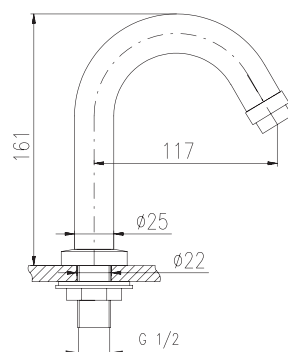

VOD6201

Chrom – Chrome – Хром

1300 54,20

Kulatý vodopád

Waterspout

Круглый излив