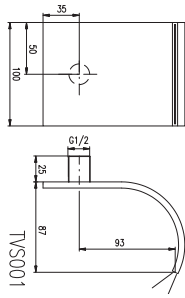

TVS001

1500 62,50

Sprchová vodopádová – nerez
Shower waterspout – brass
Душ водопад – метал

SPRCHOVÉ DRŽÁKY / ДЕРЖАТЕЛИ ДЛЯ ЛЕЕК / SHOWER HOLDERS

Typ / Артикул

Kč € / $

1

2

3

4

5

1	MD0150	690	28,80
2	● MD0150CMAT	820	34,20
3	● MD0150SM	820	34,20
4	○ MD0150B	820	34,20
5	● MD0150Z	940	39,20
6	● MD0150ZK	940	39,20
7	● MD0150ZRL	940	39,20
8	● MD0150ZRK	940	39,20
9	● MD0150MGL	940	39,20
11	● MD0150MGK	940	39,20

NEW

Rameno sprchy pevné 40 cm, nosnost 2,5 kg – kov
Fixed shower holder 40 cm, loading capacity 2,5 kg – metal
Держатель душа стабильный 40 см, грузоподъемность – 2,5 кг металл

MD0181 600 25,00

Rameno sprchy pevné 20 cm, nosnost 2,5 kg – kov
Fixed shower holder 20 cm – metal
Держатель душа стабильный 20 см, грузоподъемность 2,5 кг – металл

1

2

5

1	MD0450	690	28,80
2	● MD0450CMAT	890	37,10
5	● MD0450Z	1200	50,00

NEW

Držák sprchy pevný 38 cm, nosnost 2,5 kg – kov
Fixed shower holder 38 cm, loading capacity 2,5 kg – metal
Держатель душа стабильный 38 см, грузоподъемность 2,5 кг – металл

1

3

10

1	MD0701	1200	50,00
3	● MD0701SM	1700	70,80
10	● MD0701MG	1700	70,80

NEW

Držák sprchy pevný 40 cm, nosnost 3 kg, vhodný pro KS0003 – kov
Fixed shower holder 40 cm, loading capacity 3 kg, suitable for KS0003 – metal
Держатель душа стабильный 40 см, грузоподъемность 3 кг, подходит для KS0003 – металл

1	Chrom	Chrome	Хром
2	CMAT Černá matná	Black matt	Черный матовый
3	SM Stará mosaz	Vintage brass	Бронза
4	B Bílá	White	Белый
5	Z ZLATÁ – lesklá	GOLD – polished	ЗОЛОТО – глянец
6	ZK ZLATÁ – kartáčovaná matná	GOLD – brushed matt	ЗОЛОТО – крацованный матовый
7	ZRL ZLATÁ RŮŽOVÁ – lesklá	GOLD ROSE – polished	ЗОЛОТО РОЗОВОЕ – глянец
8	ZRK ZLATÁ RŮŽOVÁ – kartáčovaná matná	GOLD ROSE – brushed matt	ЗОЛОТО РОЗОВОЕ – крацованный матовый
9	MGL METAL GREY – lesklá	METAL GREY – polished	METAL GREY – глянец
10	MG METAL GREY – matná	METAL GREY – matt	METAL GREY – матовый
11	MGK METAL GREY – kartáčovaná matná	METAL GREY – brushed matt	METAL GREY – крацованный матовый