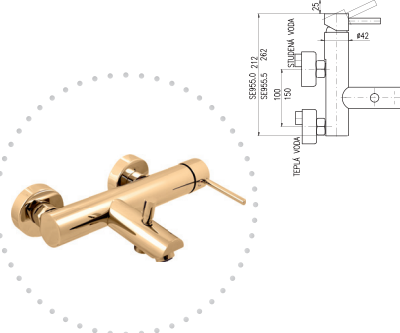

SD0147

Sada na montáž bidetové baterie do sadrokartonu 190 7,90

Set for mounting bidet mixer into plasterboard

Комплект для смесителя биде скрытого монтажа
– для гипсокартона

KA2502

PH1510

Hadice plastová spirálová 30-200 cm

Shower hose plastic spiral 30-200 cm

Спиральный душевой шланг 30-200 cm

100 mm

150 mm

SE954.0

SE954.5

3600 150,00

Chrom – Chrome – Хром