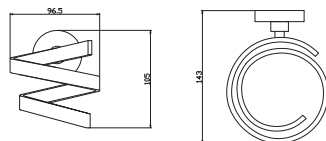

COA1200 430 17,90

Držák fény spirálový
Hairdryer holder spiral
Держатель для фена спиралевидный