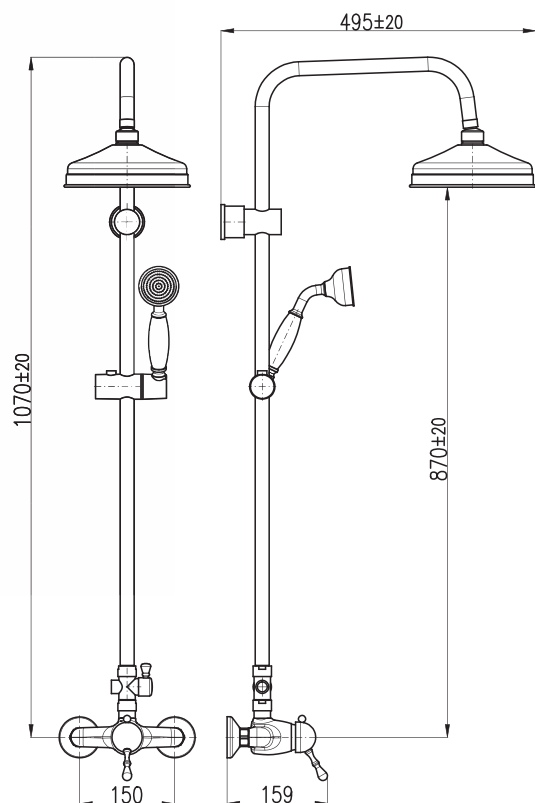

Typ / Артикул

Kč € / $

150 mm

L581.5/7CMAT

6100 254,20

Černá matná – Black matt –
Чёрный матовый

L081.5/7CMATZ

5850 243,80

Černá matná/zlato – Black matt/Gold –
Чёрный матовый/Золото

Sprchový komplet

1. Sprchová baterie
   - Ruční sprcha KS0017CMAT, kovová
   - Hlavová sprcha ø 20 cm KS0020CMAT, nerez
   - Sprchová hadice, plast 1,5 m PH1505C
   - Keramický přepínač MD0629CMAT/MD0629CMATC/MD0629CMATZ
2. Shower set
3. Single-lever shower mixer
   - Hand shower KS0017CMAT, metal
   - Over head shower ø 20 cm KS0020CMAT, metal
   - Shower hose plastic 1,5 m PH1505C
   - Ceramic diverter MD0629CMAT/MD0629CMATC/MD0629CMATZ

Душевой гарнитур

- Смеситель
- Душевая лейка KS0017CMAT, металл
- Верхняя душевая лейка ø 20 cm KS0020CMAT, металл
- Душевой пластик шланг 1,5 m PH1505C
- Керамический переключатель MD0629CMAT/MD0629CMATC/MD0629CMATZ

KA3501

MD0629CMAT

MD0629CMATZ