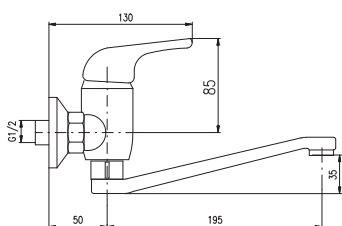

100 mm 150 mm

SÁZAVA

SA001.0/26	SA001.5/26	820	34,20
SA301.0/26	SA301.5/26	840	35,00
SA501.0/26	SA501.5/26	840	35,00