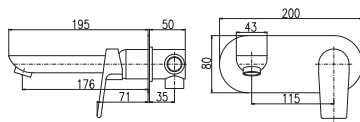

CO135BC 4300 179,20
Bílá/chrom – White/Chrome
– Белый/Хром

CO135BZ 4330 180,40
Bílá/zlato – White/Gold – Белый/Золото

Baterie umyvadlová vestavěná včetně podomítkového tělesa

Basin lever mixer including concealed body

Смеситель для умывальника включая тело скрытого монтажа