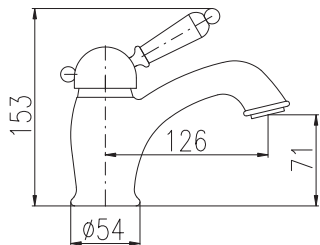

3/8"

1/2"

L026.0

L026.5

1460 60,80

L526.0

L526.5

1710 71,30

Chrom – Chrome – Хром

L026.0Z

L026.5Z

2490 103,80

L526.0Z

L526.5Z

2910 121,30

Zlato – Gold – Золото

Baterie umyvadlová stojánková

Basin lever mixer

Смеситель для умывальника