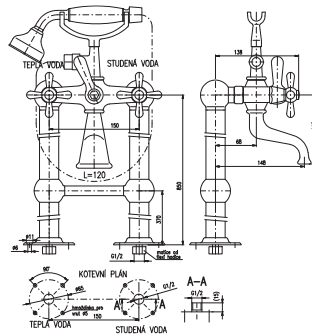

MK186K	5980	249,20
MK386K	6880	286,70
MK586K	6880	286,70

Chrom – Chrome – Хром

● MK186KZ	10170	423,80
MK386KZ	11690	487,10
MK586KZ	11690	487,10

Zlato – Gold – Золото

Baterie sprchová/vanová vestavěná s keramickým přepínačem včetně podomítkového tělesa

Built-in shower/bath mixer with ceramic diverter including concealed body

Смеситель для душа/ванны с керамическим переключателем включая тело скрытого монтажа

Keramický vršek / Ceramic headwork / Керамическая кран букса

150 mm

MK150.5/2	13510	562,90
MK350.5/2	14410	600,40
MK550.5/2	14410	600,40

Chrom – Chrome – Хром

● MK150.5/2Z	20265	844,40
MK350.5/2Z	21785	907,70
MK550.5/2Z	21785	907,70

Zlato – Gold – Золото

Baterie vanová vysoká volně stojící se sprchou s přepínačem

Free standing bath mixer with accessories with diverter

Смеситель для ванны с переключателем, с лейкой

MH1503

Sprchová hadice kovová 150 cm

Shower hose metal 150 cm

Душевой шланг метал 150 см

Keramický vršek / Ceramic headwork / Керамическая кран букса

MK