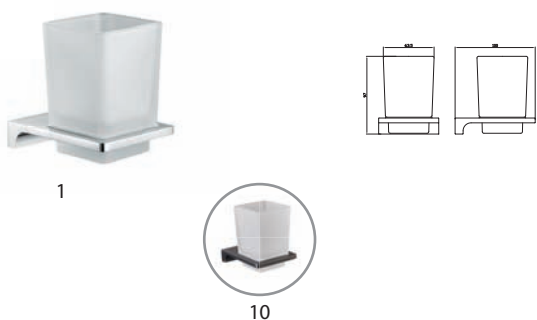

1	NLA0201	430	17,90
5	● NLA0201Z	860	35,80
6	● NLA0201ZK	860	35,80
7	● NLA0201ZRL	860	35,80
8	● NLA0201ZRK	860	35,80
9	● NLA0201MGL	860	35,80
10	● NLA0201MG	640	26,70

Držák kartáčků sklo
Toothbrush holder
Держатель для стакана стекло