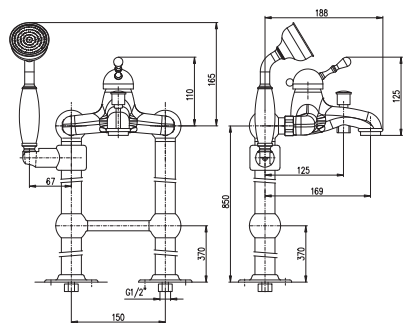

KA3502

KA3506

Keramický přepínač
 Ceramic diverter
 Керамический переключатель

150 mm

L050.5/2 12400 516,70
L550.5/2 12600 525,00

Chrom – Chrome – Хром

● **L050.5/2Z** 20400 850,00
L550.5/2Z 21050 877,10
 Zlato – Gold – Золото