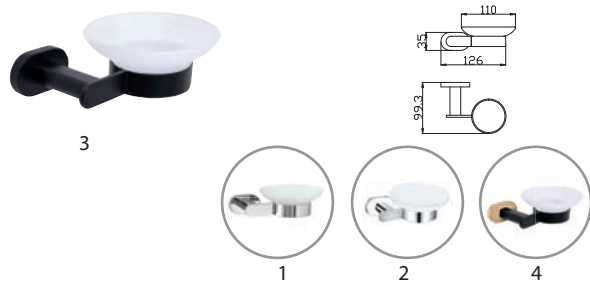

1	YUA0300	370	15,40
2	● YUA0300CB	370	15,40
3	● YUA0300CMAT	510	21,30
4	● YUA0300CMATZ	690	28,80

Mýdlenka skleněná
Soap dish
Держатель с мыльницей