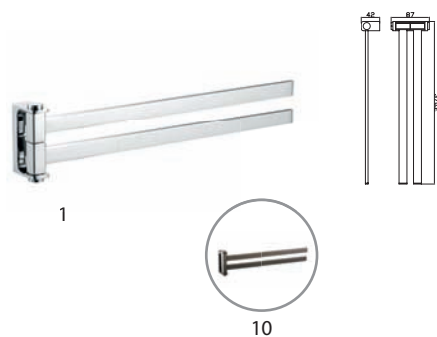

1	NLA0602	750	31,30
5	NLA0602Z	1500	62,50
6	NLA0602ZK	1500	62,50
7	NLA0602ZRL	1500	62,50
8	NLA0602ZRK	1500	62,50
9	NLA0602MGL	1500	62,50
10	NLA0602MG	1120	46,70

Dvojitý držák ručníků otočný
Double towel holder swiveling
Держатель для полотенец двойной поворотный