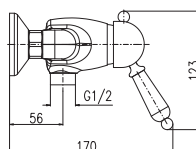

KA3501

PD0039

MH1502SM

Sprchová hadice kovová 150 cm

Shower hose metal 150 cm

Душевой шланг метал150 см

150 mm

L481.5SM