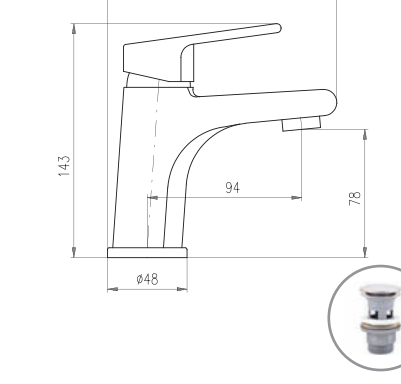

3/8"	1/2"		
CO126.0	CO126.5	1200	50,00
CO226.0	CO226.5	1250	52,10
Chrom – Chrome – Хром			
CO126.0Z	CO126.5Z	2040	85,00
Zlato – Gold – Золото			

Baterie umyvadlová stojánková. Výška baterie 143 mm
Basin lever mixer. Height faucet – 143 mm
Смеситель для умывальника. Высота смесителя – 143 мм