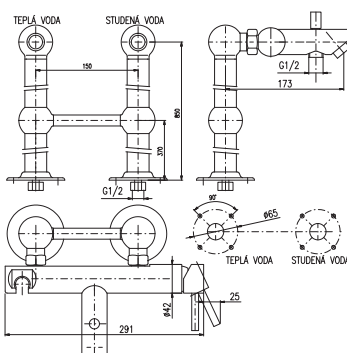

150 mm

NEW

SE950.5/2SM

21700 904,20

Baterie vanová vysoká volně stojící se sprchou
Free standing bath mixer

Смеситель для ванной с душем

MH1502SM

Sprchová hadice kovová 150 cm
Shower hose metal 150 cm
Душевой шланг метал 150 см

Více variant baterií ve staré mosazi najdete na našich webových stránkách www.ravslezak.cz