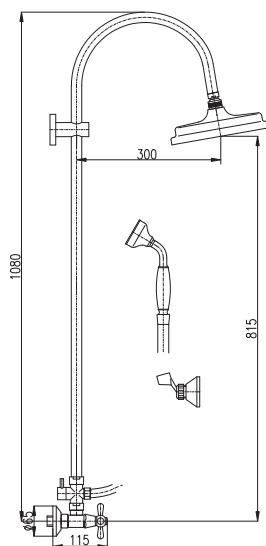

100 mm

150 mm

MK181.0/3BC
MK381.0/3BC

9220 384,20
10120 421,70

Bílá/chrom – White/chrome – Белый/хром

Sprchový komplet

- Sprchova tyč pevná
- Sprchova baterie
- Ruční sprcha KS0017, kovová
- Hlavová sprcha ø 20 cm kov. KS0020BC
- Držák ruční sprchy otočný MD0011, kovový
- Sprchová hadice, kov. 1,5 m MH1503B
- Keramický přepínač MD0629BC