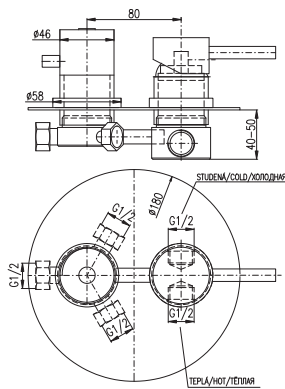

SE987.3CMAT

6000 250,00

Baterie vanová/sprchová 3-cestná vestavěná s keramickým přepínačem včetně podomítkového tělesa
Built faucets for the bath / shower 3-jet, ceramic switch including concealed body

Смеситель для ванны/душа 3-х дорожный с керамическим переключателем включая тело скрытого монтажа

Keramický přepínač 3-cestný
Ceramic diverter 3-jet
Керамический переключатель
3-х дорожный