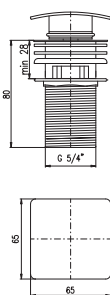

LR529.0K	LR529.5K	3950	164,60
Chrom – Chrome – Хром			
● LR529.0KZ	LR529.5KZ	5530	230,40
Zlato – Gold – Золото			
Baterie umyvadlová stojánková			
s výpustí CLICK-CLACK MD0481 – kov			
Výška umyvadlové baterie – 209 mm			
Basin lever mixer with CLICK-CLACK MD0481 – metal			
Height faucet – 209 mm			
Смеситель для умывальника			
с CLICK-CLACK MD0481 – металл			
Высота смесителя – 209 мм