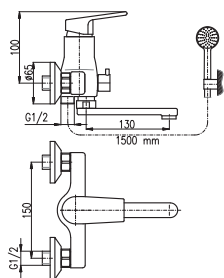

100 mm	150 mm	Kč	€ / $
CO151.0/1	CO151.5/1	2150	89,60
CO251.0/1	CO251.5/1	2200	91,70

Baterie vanová s keramickým přepínačem v baterii a plochým ramínkem se sprchou a pevným držákem

Bath lever mixer with ceramic switch, swivel flat spout, shower, fixed holder

Смеситель для ванны с керамическим переключателем, с плоским изливом с лейкой и стабильным держателем

PH1500
Sprchová hadice plastová 150 cm
Shower hose plastic 150 cm
Душевой шланг пласт. 150 см

KA3502

MA0001

KA2001

Keramický přepínač
Ceramic diverter
Керамический переключатель

CO1

CO2