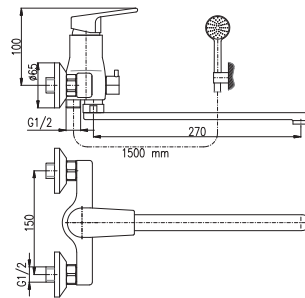

100 mm	150 mm		
CO153.0/1	CO153.5/1	2200	91,70
CO253.0/1	CO253.5/1	2250	93,80

Baterie pro vanu a umyvadlo s keramickým přepínačem v baterii a plochým ramínkem se sprchou a pevným držákem

Bath lever mixer with ceramic switch, accessories (fixed shower holder) flat swivel spout

Смеситель для ванны и умывальника с керамическим переключателем, с плоским изливом с лейкой и стабильным держателем

Keramický přepínač
Ceramic diverter
Керамический переключатель

PH1500
Sprchová hadice plastová 150 cm
Shower hose plastic 150 cm
Душевой шланг пласт. 150 см