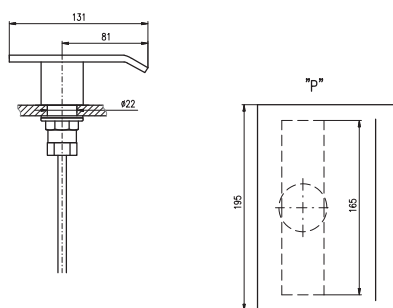

VOD7301

Chrom – Chrome – Хром

1900 79,20

Malý vodopád

Waterspout

Водопад

VOD7401

Chrom – Chrome – Хром