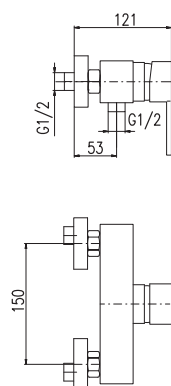

150 mm

ZA081.5

1320 55,00

Baterie sprchová
Shower lever mixer
Смеситель для душа