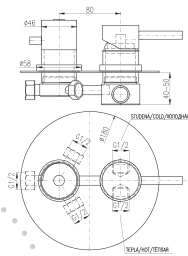

SE987.3

Chrom – Chrome – Хром

4000 166,70

SE987.3Z

Zlato – Gold – Золото

6800 283,30

Baterie vanová/sprchová 3-cestná vestavěná s keramickým přepínačem včetně podomítkového tělesa

Built faucets for the bath / shower 3-jet, ceramic switch including concealed body

Смеситель для ванны/душа 3-х дорожный с керамическим переключателем включая тело скрытого монтажа

KA4002

KA4010

Keramický přepínač 3-cestný
Ceramic diverter 3-jet
Керамический переключатель 3-х дорожный