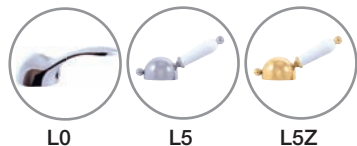

L526.5Z

2910 121,30

Zlato – Gold – Золото

Baterie umyvadlová stojánková

Basin lever mixer

Смеситель для умывальника

L0

L5