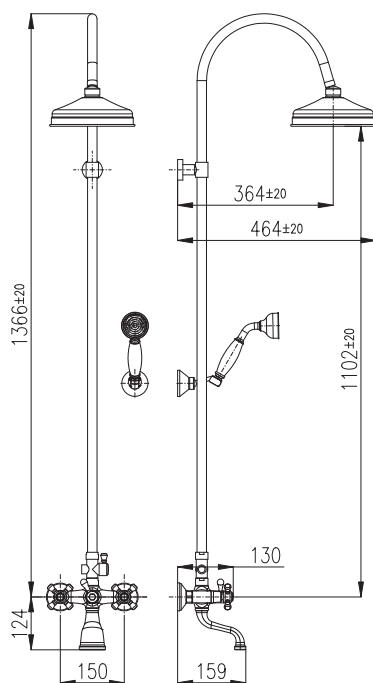

Sprchová hadice kovová 150 cm

Shower hose metal 150 cm

Душевой шланг метал 150 см

Keramikový vršek / Ceramic headwork / Керамическая кран буска

150 mm

MK159.5/3SM	12600	525,00
MK359.5/3SM	13600	566,70
MK459.5/3SM	13300	554,20
MK559.5/3SM	13300	554,20