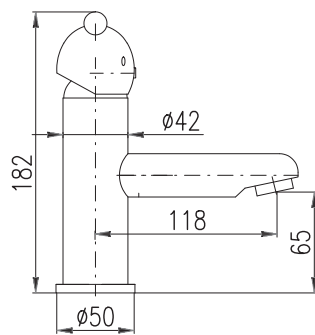

3/8"

1/2"

SE326.0

SE326.5

2950 122,90

Baterie umyvadlová stojánková

Basin lever mixer

Смеситель для умывальника

KA3501

MA0010