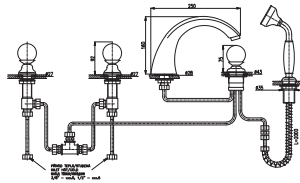

PREMIUM CRYSTAL LINE – BRILLIANCE

TYP / Артикул

Kč € / $

3/8" 1/2"
Brilliance 169.0P Brilliance 169.5P 12720 530,00
Chrom – Chrome – Хром

● **Brilliance 169.0PZ** **Brilliance 169.5PZ** 15000 625,00
Zlato – Gold – Золото

● Brilliance 169.0PSM Brilliance 169.5PSM 15000 625,00
Stará mosaz – Vintage brass – Бронза

Baterie vanová stojánková pětiotvorová s keramickým
přepínačem, sprchou a samonavíjecí 2 m hadicí
5-hole Bath combination with ceramic diverter, shower head and
retractable 2m hose

Смеситель для ванны на 5-отверстий, переключатель
керамический, душевой шланг с пружиной 2 м