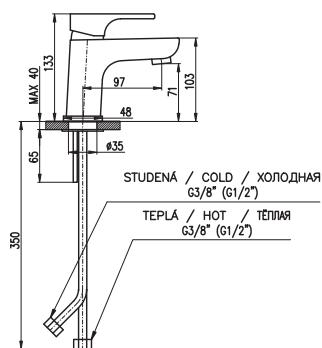

3/8" 1/2"
YU126.0CMAT YU126.5CMAT 1800 75,00

Baterie umyvadlová stojánková
Výška umyvadlové baterie – 133 mm

Basin lever mixer
Height faucet – 133 mm

Смеситель для умывальника
Высота смесителя – 133 мм

KA3514 MA0001CMAT