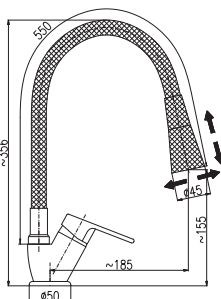

3/8" 1/2"

COLORADO

CO106.0/13	CO106.5/13	1150	47,90
CO206.0/13	CO206.5/13	1150	47,90
CO106.0/13S	CO106.5/13S	1150	47,90
CO206.0/13S	CO206.5/13S	1150	47,90
CO106.0/13CB	CO106.5/13CB	1150	47,90
CO206.0/13CB	CO206.5/13CB	1150	47,90

Flexibilní ramínko se sprchou

Flexible spout with shower

Гибкий излив с душем

3/8"

1/2"

COLORADO

CO106.0/13CMATC	CO106.5/13CMATC	1610	67,10
CO106.0/13CMAT	CO106.5/13CMAT	1610	67,10
CO206.0/13CMAT	CO206.5/13CMAT	1610	67,10
CO106.0/13B	CO106.5/13B	1610	67,10
CO106.0/13CMATZ	CO106.5/13CMATZ	1610	67,10
CO306.0/13CMATZ	CO306.5/13CMATZ	1730	72,10

Flexibilní ramínko se sprchou

Flexible spout with shower

Гибкий излив с душем

3/8"

1/2"

VLTAVA ECO

VTE406.0/13CMAT	VTE406.5/13CMAT	2040	85,00

NEW

Flexibilní ramínko se sprchou

Flexible spout with shower

Гибкий излив с душем