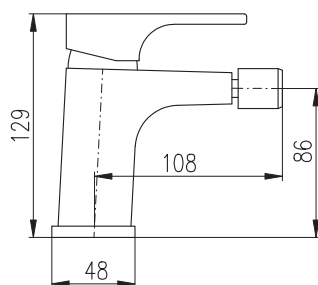

3/8" 1/2"
YU126.0CMAT YU126.5CMAT 1800 75,00

Baterie umyvadlová stojánková
Výška umyvadlové baterie – 133 mm

Basin lever mixer
Height faucet – 133 mm

Смеситель для умывальника
Высота смесителя – 133 мм

KA3514 MA0001CMAT

3/8" 1/2"
YU128.0CMAT YU128.5CMAT 1990 82,90

Baterie umyvadlová stojánková
Výška umyvadlové baterie – 170 mm

Basin lever mixer
Height faucet – 170 mm

Смеситель для умывальника
Высота смесителя – 170 мм

KA3514 MA0001CMAT

3/8" 1/2"
YU145.0KCMAT YU145.5KCMAT 2690 112,10

Baterie bidetová s výpustí CLICK-CLACK - kov,
v těle baterie otvor na táhlo

Bidet lever mixer with pop-up waste – metal
The opening for a rod (open/close waste) is from behind of the faucet

Смеситель для биде с открыванием стока – металл
в теле смесителя сзади отверстие для донного клапана

KA3514 MA0002CMAT MA0031CMAT

KS0005CMAT

YU147/1CMAT 4320 180,00

Baterie bidetová vestavěná včetně podomítkového tělesa
Sprcha s tlačítkovým mechanismem – kov

Bidet lever mixer including concealed body
Hand shower with push-button mechanism – metal

Смеситель для биде включая тело скрытого монтажа
Лейка с нажимным механизмом – металл

KA3502

MH1001C
Sprchová hadice kovová 100 cm
Shower hose metal 100 cm
Душевой шланг металл 100 см

SD0147

Sada na montáž bidetové baterie do
sadrokartonu

Set for mounting bidet mixer into
plasterboard

Комплект для смесителя биде
скрытого монтажа – для гипсокартона

190 7,90