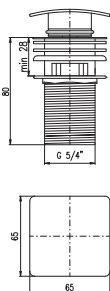

LOIRA

LR

3/8"	1/2"		
LR526.0	LR526.5	3300	137,50
Chrom – Chrome – Хром			
● LR526.0Z	LR526.5Z	4620	192,50
Zlato – Gold – Золото			
Baterie umyvadlová stojánková			
Výška umyvadlové baterie – 169 mm			
Basin lever mixer			
Height faucet – 169 mm			
Смеситель для умывальника			
Высота смесителя – 169 мм			