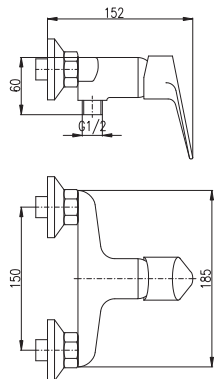

100 mm	150 mm		
VI281.0	VI281.5	1070	44,60

Baterie sprchová

Shower lever mixer

Смеситель для душа