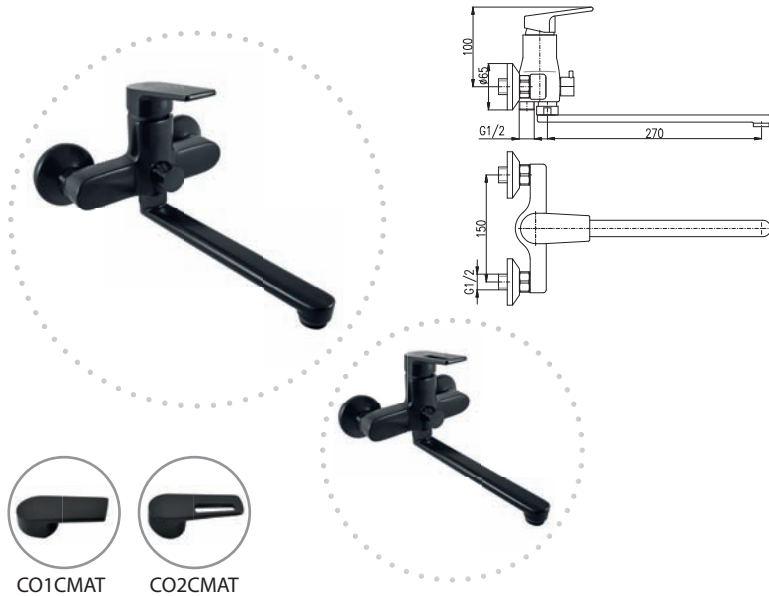

100 mm	150 mm		
CO153.0CMAT	CO153.5CMAT	2960	123,30
CO253.0CMAT	CO253.5CMAT	2960	123,30

Baterie pro vanu a umyvadlo
s keramickým přepínačem v baterii a plochým ramínkem
Bath lever mixer with ceramic diverter, flat swivel spout
Смеситель для ванны и умывальника с керамическим переключателем и с плоским изливом

Keramický přepínač
Ceramic diverter
Керамический переключатель