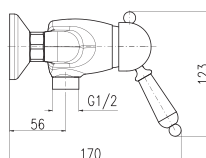

150 mm

L081.5

L581.5

Chrom – Chrome – Хром

1530 63,80

1780 74,20

L081.5Z

L581.5Z

Zlato – Gold – Золото

2680 111,70

3030 126,30

Baterie sprchová

Shower lever mixer

Смеситель для душа