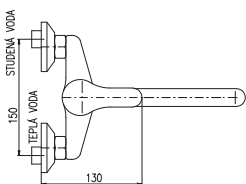

100 mm 150 mm

SÁZAVA

SA001.0/23	SA001.5/23	820	34,20
SA301.0/23	SA301.5/23	840	35,00
SA501.0/23	SA501.5/23	840	35,00