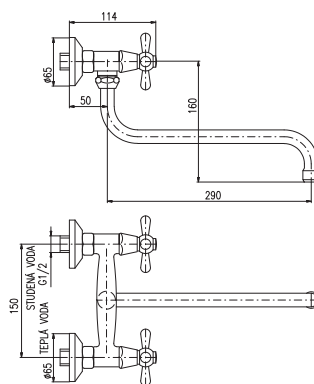

100 mm	150 mm		
MK101.0/22	MK101.5/22	1130	47,10
Baterie dřezová ze zdi, s kulatým ramínkem 290 mm			
Sink mixer wall-mounted with round swivel spout 290 mm			
Смеситель для раковины с круглым краном 290 мм