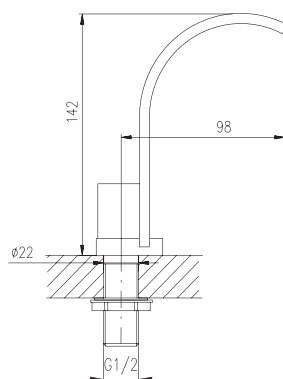

Водопад квадратный

VOD6701

Chrom – Chrome – Хром

2600 108,30

Vodopád Amazon

Waterspout

Водопад

VOD6301