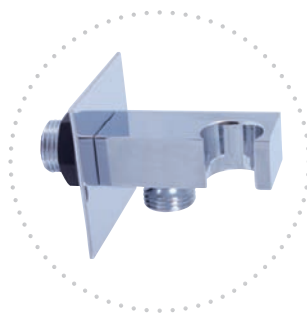

NEW

- MD0615R** 590 24,60
 Chrom – Chrome – Хром
 ● **MD0615RCMAT** 650 27,10
 Černá matná – Black matt – Черный матовый

Držák sprchy s připojením na vodu – kov
 Shower holder with water connection - metal
 Держатель душа с подводкой на воду – металл