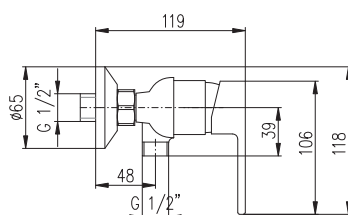

Смеситель для ванны, с лейкой и стабильным держателем

KA3517

PH1500

Sprchová hadice plastová 150 cm

Shower hose plastic 150 cm

Душевой шланг пласт. 150 см

150 mm

VT481.5CB