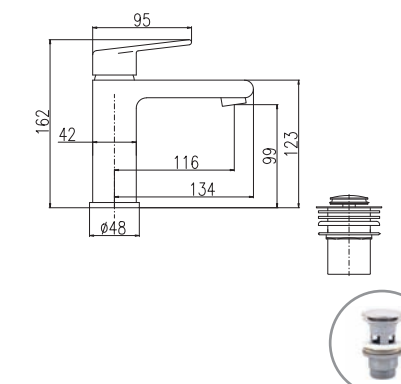

3/8"	1/2"		
CO128.0	CO128.5	1490	62,10
CO228.0	CO228.5	1540	64,20
Chrom – Chrome – Хром			
CO128.0Z	CO128.5Z	2530	105,40
Zlato – Gold – Золото			

Baterie umyvadlová stojánková. Výška baterie – 162 mm
Basin lever mixer. Height faucet – 162 mm
Смеситель для умывальника. Высота смесителя – 162 мм