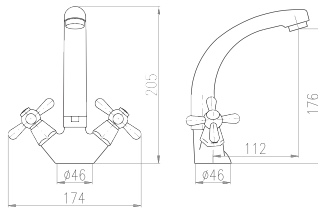

3/8" 1/2"
MK120.0/2 **MK120.5/2** 1290 53,80

Baterie umyvadlová stojánková s otočným ústím
Basin mixer with side swivel spout

Смеситель для умывальника с поворотным изливом