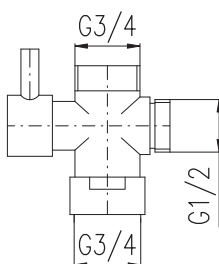

MD0629 Chrom – Chrome – Хром	360	15,00
MD0629SM Stará mosaz – Vintage brass – Бронза	620	25,80
MD0629Z Zlato – Gold – Золото	620	25,80
MD0629CMATC Černá matná/chrom – Black matt/ chrome – Черный матовый/хром	620	25,80
MD0629CMATZ Černá matná/zlato – Black matt/Gold – Черный матовый/Золото	620	25,80
MD0629CMAT Černá matná – Black matt – Черный матовый	620	25,80

Keramický přepínač ke sprchovým tyčím
Ceramic switch to the shower rod
Керамический переключатель к душевой штанге