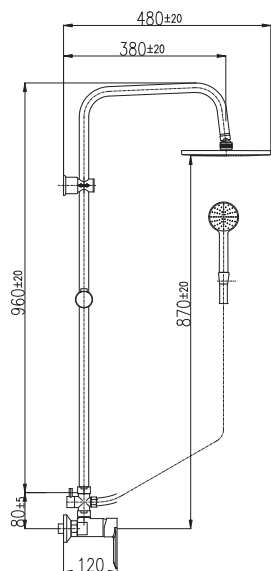

	150 mm		
1	NL182.5/7	3970	165,40
	NL282.5/7	4020	167,50
5	NL182.5/7Z	7980	332,50
6	NL182.5/7ZK	7980	332,50
7	NL182.5/7ZRL	7980	332,50
8	NL182.5/7ZRK	7980	332,50

Sprchový komplet

- Sprchová tyč pevná včetně sprchové baterie – 1090 mm
- Ruční sprcha 1 polohová PS0045, plast
- Hlavová sprcha ø 23 cm PS0043, plast
- Sprchová hadice MH1503, kov. 1,5 m
- Keramický přepínač MD0629