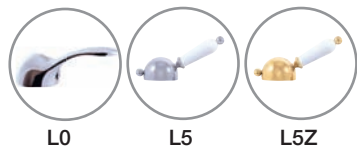

3/8"	1/2"		
L045.0K	L045.5K	2150	89,60
L545.0K	L545.5K	2400	100,00
Chrom – Chrome – Хром			
● L045.0KZ	L045.5KZ	3660	152,50
L545.0KZ	L545.5KZ	4080	170,00
Zlato – Gold – Золото			

Baterie bidetová s otvíráním odpadu – kov
Bidet lever mixer with pop-up waste – metal
Смеситель для биде с открыванием стока – металл

L0 L5 L5Z

3/8"	1/2"		
L008.0/9	L008.5/9	3000	125,00
L508.0/9	L508.5/9	3250	135,40
Chrom – Chrome – Хром			
● L008.0/9Z	L008.5/9Z	4650	193,80
L508.0/9Z	L508.5/9Z	4950	206,30
Zlato – Gold – Золото			

Baterie bidetová s otočným ústím
Bidet lever mixer with side swivel spout

Смеситель для биде с поворотным изливом

L443/1	1820	75,80
Chrom – Chrome – Хром		
● L443/1Z	2800	116,70
Zlato – Gold – Золото		

Baterie bidetová vestavěná včetně podomítkového tělesa
Sprcha s tlačítkovým mechanismem – kov
Bidet lever mixer including concealed body
Hand shower with push-button mechanism – metal
Смеситель для биде, включая тело скрытого монтажа,
душевая головка с нажимным механизмом металл,
держатель в теле смесителя исполнение чёрный матовый

Sada na montáž bidetové baterie do sadrokartonu 190 7,90
Set for mounting bidet mixer into plasterboard
Комплект для смесителя биде скрытого монтажа
– для гипсокартона

MH1001, MH1001Z
Sprchová hadice kovová 100 cm
Shower hose metal 100 cm
Душевой шланг метал 100 см