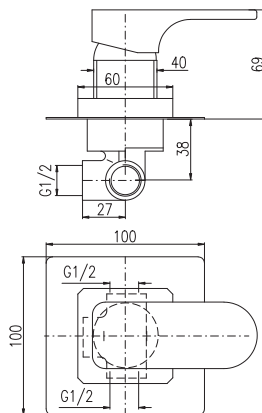

YU183CMAT

3000 125,00

Baterie sprchová vestavěná včetně podomítkového tělesa

Built-in shower lever mixer including concealed body

Смеситель для душа включая тело скрытого монтажа

KA3502