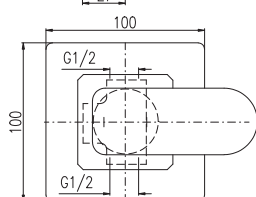

Смеситель для душа, с лейкой и стабильным держателем

KA3502

MH1503

Sprchová hadice kovová 150 cm

Shower hose metal 150 cm

Душевой шланг метал 150 см

YU183

2320 96,70