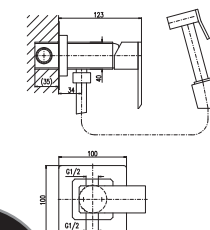

10Z

Royal 1047
Chrom – Chrome – Хром 7130 297,10

● **Royal 1047Z** 9625 401,00
Zlato – Gold – Золото

Baterie bidetová vestavěná včetně podomítkového tělesa
Sprcha s tlačítkovým mechanismem – kov
Bidet lever mixer including concealed body
Hand shower with push-button mechanism – metal
Смеситель для биде включая тело скрытого монтажа
Лейка с нажимным механизмом – металл

MH1001, MH1001Z
Sprchová hadice kovová 100 cm
Shower hose metal 100 cm
Душевой шланг металл 100 см

Sada na montáž bidetové baterie do sadrokartonu 190 7,90
Set for mounting bidet mixer into plasterboard
Комплект для смесителя биде скрытого монтажа
– для гипсокартона