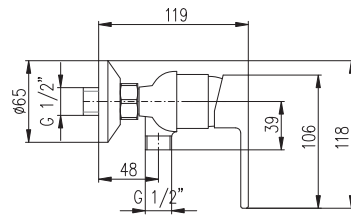

150 mm

VT481.5

1460 60,80

Baterie sprchová
Shower lever mixer

Смеситель для душа

KA3502