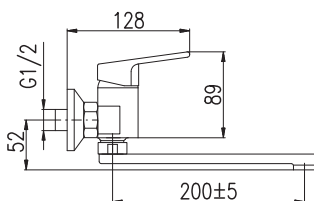

100 mm 150 mm

COLORADO

CO101.0/23	CO101.5/23	1340	55,80
CO201.0/23	CO201.5/23	1390	57,90