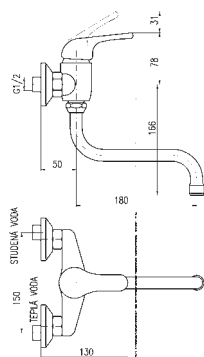

100 mm

150 mm

SAJ001.0/21

SAJ001.5/21

1350 56,30

Baterie dřezová ze zdi, s kulatým ramínkem 180 mm

Sink lever mixer wall-mounted with round swivel spout 180 mm

Смеситель для раковины с круглым краном 180 мм

KA3502

MA0002