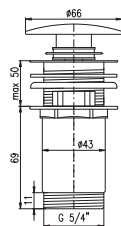

MD0485

340 14,20

Bílý – White – Белый

Výpusť umyvadlová CLICK-CLACK 5/4" velká zátka, keramická bílá

Pop-up waste, with cap nut 5/4", big plug, ceramic white

Водослив для умывальника CLICK-CLACK 5/4" большая крышка, керамический белый