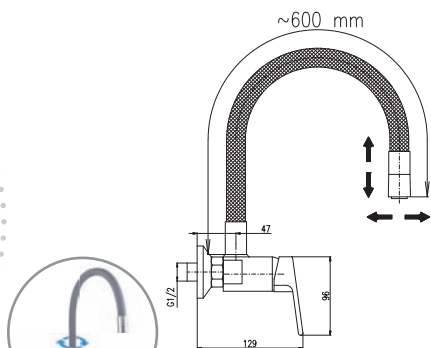

100 mm 150 mm

COLORADO

CO102.0/10	CO102.5/10	1740	72,50
CO202.0/10	CO202.5/10	1740	72,50

Flexibilní ramínko
Flexible spout
Гибкий излив