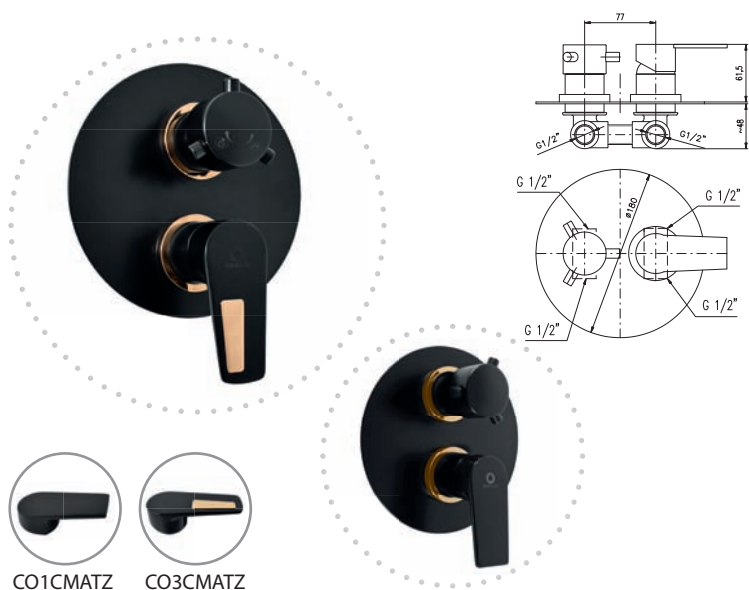

KA3502

CO386KCMATZ	4460	185,80
CO186KCMATZ	4340	180,80

Baterie sprchová/vanová vestavěná s keramickým přepínačem včetně podomítkového tělesa
Built-in shower/bath lever mixer with ceramic diverter including concealed body
Смеситель для душа/ ванны с керамическим переключателем включая тело скрытого монтажа