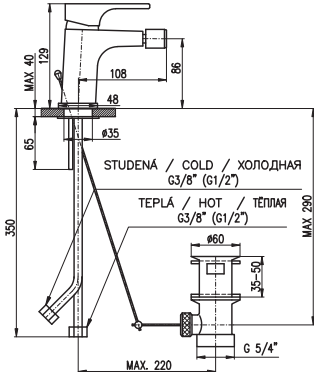

3/8" 1/2"
YU145.0K **YU145.5K** 1700 70,80

Baterie bidetová s otvíráním odpadu – kov

Bidet lever mixer with pop-up waste – metal

Смеситель для биде с открыванием стока – металл