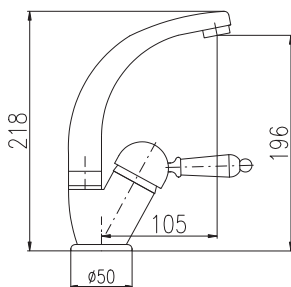

3/8"

1/2"

L006.0/2

L006.5/2

1220 50,80

L506.0/2

L506.5/2

1470 61,30

Chrom – Chrome – Хром

L006.0/2Z

L006.5/2Z

2070 86,30

L506.0/2Z

L506.5/2Z

2500 104,20

Zlato – Gold – Золото

Baterie umyvadlová stojánková s otočným ústím

Basin lever mixer with swivel spout

Смеситель для умывальника