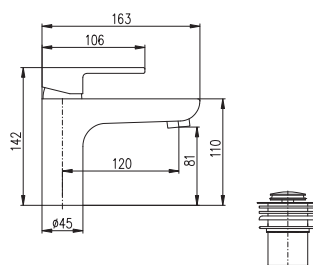

3/8"

1/2"

VT427.0K

VT427.5K

1570 65,40

Baterie umyvadlová stojánková s výpustí CLICK-CLACK – kov
Výška umyvadlové baterie – 142 mm
Basin lever mixer with CLICK-CLACK – metal
Height faucet – 142 mm
Смеситель для умывальника с CLICK-CLACK – металл
Výška umyvadlové baterie – 142 мм

KA3517

MA0001