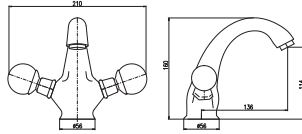

PREMIUM CRYSTAL LINE – BRILLIANCE

TYP / Артикул

Kč € / $

MA0001 MD0093D 1/2"

3/8" 1/2"
Brilliance 129.0 Brilliance 129.5 7080 295,00
Chrom – Chrome – Хром

● **Brilliance 129.0Z** **Brilliance 129.5Z** 8100 337,50
Zlato – Gold – Золото

● Brilliance 129.0SM Brilliance 129.5SM 8100 337,50
Stará mosaz – Vintage brass – Бронза

Baterie umyvadlová stojánková s výpustí CLICK-CLACK – kov
Basin mixer with side swivel spout CLICK-CLACK – metal
Смеситель для умывальника с CLICK-CLACK – металл