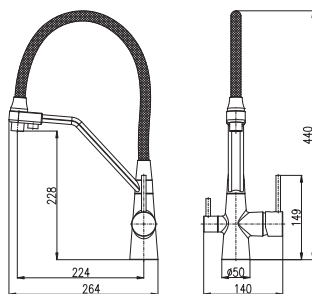

3/8"

1/2"

SEINA

SE918.0/10	SE918.5/10	2880	120,00

Baterie pro dvě vody – pitnou a užitkovou
Water faucet for two sources (drinking and supply water)
Смеситель с краном питьевой воды