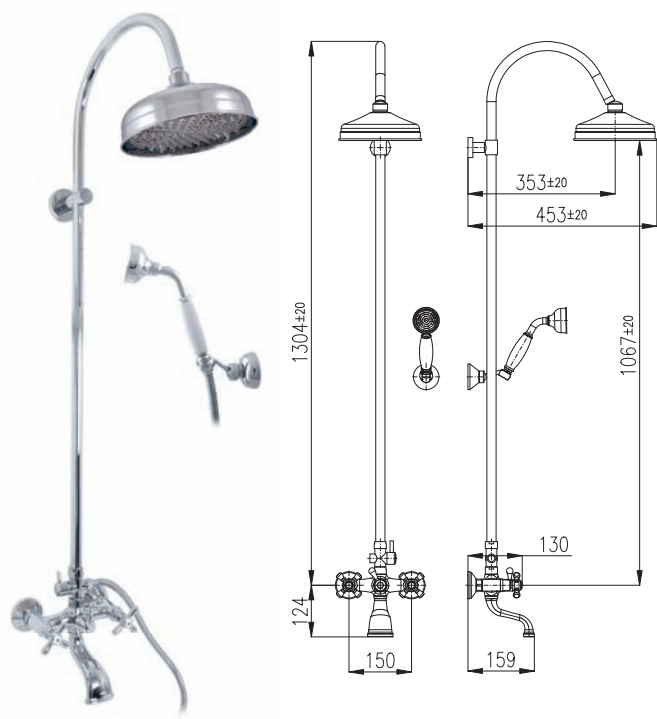

150 mm

MK159.5/3	8650	360,40
MK359.5/3	9550	397,90
MK559.5/3	9550	397,90

Chrom – Chrome – Хром

MK159.5/3Z	13840	576,70
MK359.5/3Z	15360	640,00
MK559.5/3Z	15360	640,00

Zlato – Gold – Золото

Vanová baterie s tyčí

- Přepínač
- Hadice 1,5 m, kov. – MH1503
- Ruční sprcha kov. – KS0017
- Stropní sprcha kov. – KS0020
- Držák ruční sprchy otočný MD0011, kovový
- Keramický přepínač MD0629

Bath mixer with shower column

- Diverter
- Shower hose 1,5 m, metal – MH1503
- Hand shower metal – KS0017
- Over head shower plastic – KS0020
- Swivel shower holder MD0011, metal
- Ceramic diverter MD0629

Смеситель для ванны с монолитным изливом

- Переключатель
- Шланг метал. 1,5 м, – MH1503
- Ручная душ. лейка метал. – KS0017
- Верхняя душ. лейка метал. – KS0020
- Подвижный держатель MD0011, металл
- Керамический переключатель MD0629