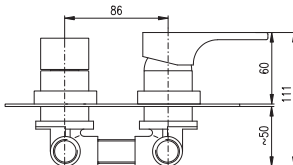

YU186K

4000 166,70

Baterie sprchová/vanová vestavěná s keramickým přepínačem včetně podomítkového tělesa

Built-in shower/bath lever mixer with ceramic switch including concealed body

Смеситель для душа/ванны с керамическим переключателем включая тело скрытого монтажа

Keramický

přepínač

Ceramic diverter

Керамический

переключатель