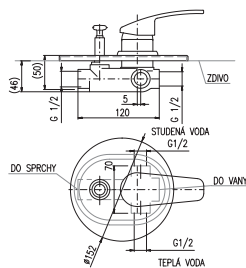

DO VYPRODÁNÍ
ZÁSOB