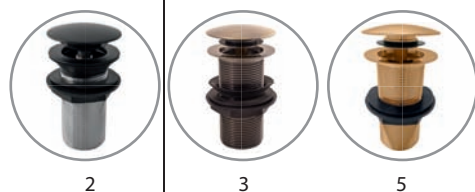

1	Chrom	Chrome	Хром
2	CMAT Černá matná	Black matt	Черный матовый
3	SM Stará mosaz	Vintage brass	Бронза
4	B Bílá	White	Белый
5	Z ZLATÁ – lesklá	GOLD – polished	ЗОЛОТО – глянец
6	ZK ZLATÁ – kartáčovaná matná	GOLD – brushed matt	ЗОЛОТО – крацованный матовый
7	ZRL ZLATÁ RŮŽOVÁ – lesklá	GOLD ROSE – polished	ЗОЛОТО РОЗОВОЕ – глянец
8	ZRK ZLATÁ RŮŽOVÁ – kartáčovaná matná	GOLD ROSE – brushed matt	ЗОЛОТО РОЗОВОЕ – крацованный матовый
9	MGL METAL GREY – lesklá	METAL GREY – polished	METAL GREY – глянец
10	MG METAL GREY – matná	METAL GREY – matt	METAL GREY – матовый
11	MGK METAL GREY – kartáčovaná matná	METAL GREY – brushed matt	METAL GREY – крацованный матовый