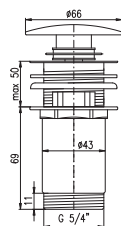

MD0485Z

580 24,20

Bílá/zlato – White/Gold – Белый/Золото

Výpusť umyvadlová CLICK-CLACK 5/4" velká zátka, keramická bílá

Pop-up waste, with cap nut 5/4", big plug, ceramic white

Водослив для умывальника CLICK-CLACK 5/4" большая крышка, керамический белый