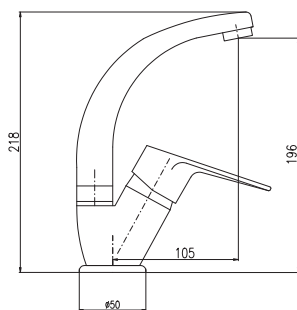

3/8"

1/2"

VI206.0/2

VI206.5/2

1060 44,20

Baterie umyvadlová stojánková s otočným ústím
Basin lever mixer with swivel spout
Смеситель для умывальника с поворотным изливом

KA3502

MA0001