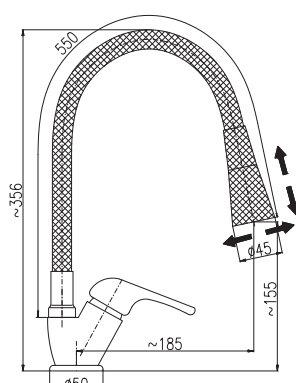

KA3502ECO PS0013S PS0013B SA0 SA3 SA5

/13 Černá – Black – Черный
/13S Šedá – Grey – Серая
/13CB Chrom/bílá – Chrome/white – Хром/Белый