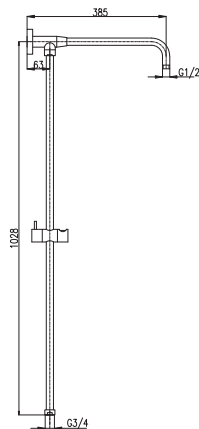

SPRCHOVÉ TYČE/ ДУШЕВЫЕ ШТАНГИ / SHOWER BARS

ТYP / Артикул

Kč € / $

MD0631

1850 77,10

Sprchová tyč 1028 mm, ø 20 mm bez přepínače G3/4 – kov
Shower rail 1028 mm, ø 20 mm without switch G3/4 – metal
Душевая штанга 1028 мм, ø 20 мм без переключателя G3/4 – металл

MD0629

Možno zkombinovat s přepínačem MD0629 – více str. 334
Can be combined with MD0629 diverter – see on page 334
Может сочетаться с переключателем MD0629 – см. стр. 334