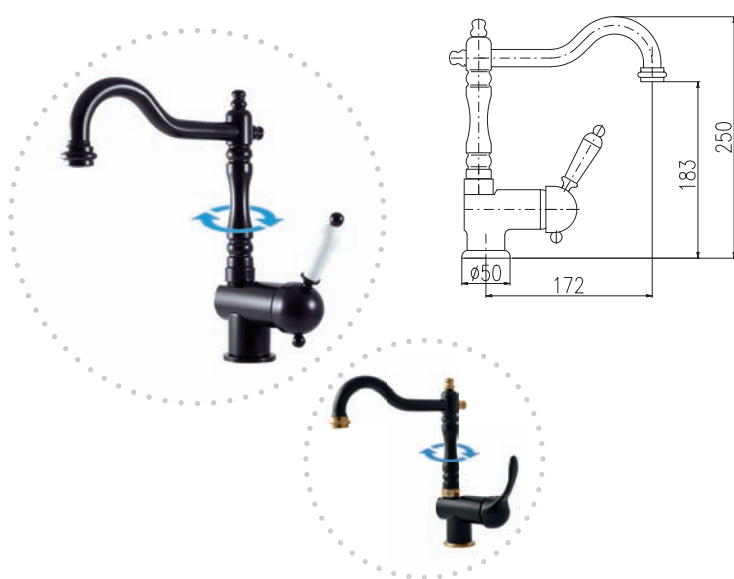

3/8"	1/2"		
L508.0/8CMAT	L508.5/8CMAT	3500	145,80
Černá matná – Black matt – Чёрный матовый			
L008.0/8CMATZ	L008.5/8CMATZ	3250	135,40
Černá matná/zlato – Black matt/Gold – Чёрный матовый/Золото			

Baterie umyvadlová/dřezová stojánková s otočným ústím
Basin/sink mixer with side swivel spout
Смеситель для умывальника/раковины с поворотным изливом