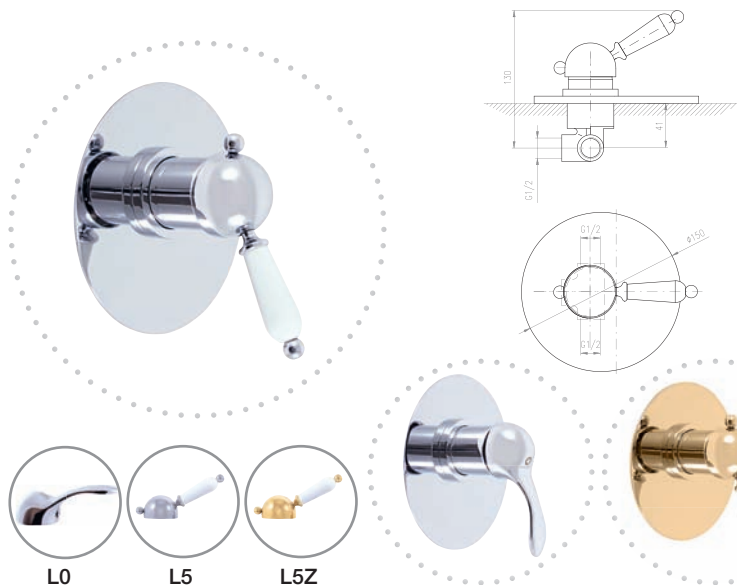

L083L 1890 78,80
L583L 2140 89,20

Chrom – Chrome – Хром

● **L083LZ** 3210 133,80
L583LZ 3640 151,70
Zlato – Gold – Золото

Baterie sprchová vestavěná včetně podomítkového tělesa

Built-in shower lever mixer including concealed body

Смеситель для душа включая тело скрытого монтажа