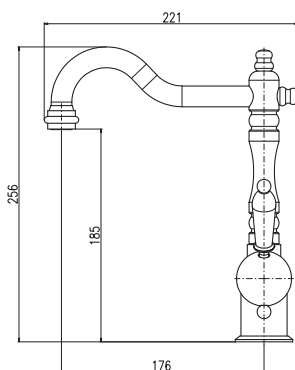

3/8"

1/2"

E508.0/8CMAT

E508.5/8CMAT

3550 147,90

Baterie dřezová stojánková pro průtokové a zásobníkové ohřivače s otočným ústím

Mixer for flow heater and storage heater

Смеситель на раковину для проточного и накопительного нагревателя с поворачив. изливом

KA3510