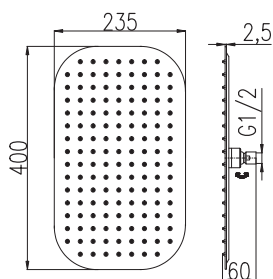

KS0002

2400 100,00

SLIM sprcha s tropickým deštěm

400x235 mm – nerez

Váha sprchy 1,55 kg

SLIM shower with tropical rain 400x235 mm – stainless steel

Weight overhead shower 1,55 kg

SLIM- Душевая лейка с тропическим дождем

400x235 mm – металл

Вес душевой лейки 1,55 кг

Rychločistící systém „EASY CLEAN“