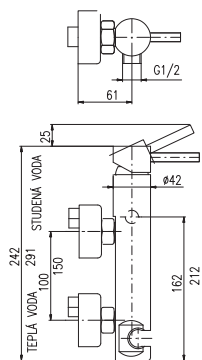

100 mm 150 mm
SE980.0SM SE980.5SM 4500 187,50

Baterie sprchová
Shower lever mixer
Смеситель для душа

KA3502