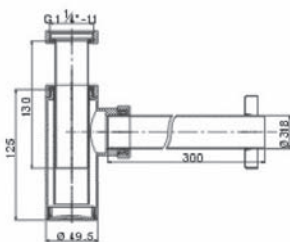

1	MD0232	690	28,80
2	● MD0232CMAT	1040	43,30
3	● MD0232SM	1150	47,90
4	○ MD0232B	1150	47,90
5	● MD0232Z	1150	47,90
6	● MD0232ZK	1500	62,50
7	● MD0232ZRL	1500	62,50
8	● MD0232ZRK	1500	62,50
9	● MD0232MGL	1500	62,50
11	● MD0232MGK	1500	62,50

Sifon umyvadlový – kov
Wash-basin trap – metal
Сифон для умывальника – металл

NEW