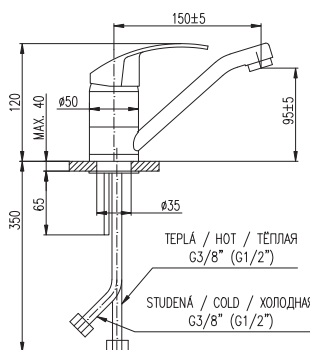

3/8"

1/2"

MS015.0

MS015.5

1140 47,50

Baterie umyvadlová stojánková
s otočným ústím 150 mm
Basin lever mixer with swivel
spout 150 mm
Смеситель для умывальника,
излив 150 мм

KA4002

MA0001

MS015.0ECO

MS015.5ECO

1160 48,30

Baterie umyvadlová stojánková
s otočným ústím 150 mm
Basin lever mixer with swivel
spout 150 mm
Смеситель для умывальника,
излив 150 мм

-50%

KA4004ECO

MA0001