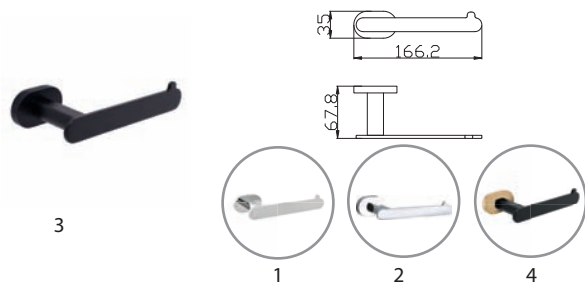

1	YUA0402	360	15,00
2	○ YUA0402CB	360	15,00
3	● YUA0402CMAT	490	20,40
4	● YUA0402CMATZ	670	27,90

Držák toaletního papíru bez krytu
Toilet paper holder without cover
Держатель туалетной бумаги