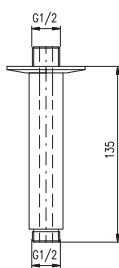

Shower holder flexi – 23 cm

Держатель душа flexi – 23 см

1 **MD0311** 650 27,10

2 ● **MD0311CMAT** 760 31,70

3 ● **MD0311SM** 760 31,70

5 ● **MD0311Z** 825 34,40

6 ● **MD0311ZK** 825 34,40

7 ● **MD0311ZRL** 825 34,40