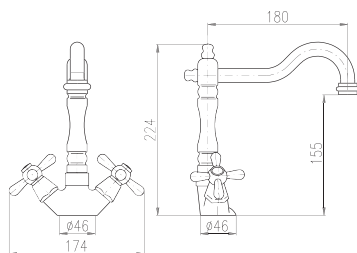

3/8"	1/2"		
MK121.0/8	MK121.5/8	2590	107,90
MK321.0/8	MK321.5/8	3490	145,40
MK521.0/8	MK521.5/8	3490	145,40
Chrom – Chrome – Хром			
● MK121.0/8Z	MK121.5/8Z	4405	183,50
MK321.0/8Z	MK321.5/8Z	5925	246,90
MK521.0/8Z	MK521.5/8Z	5925	246,90
Zlato – Gold – Золото			

Baterie umyvadlová stojánková s výpustí CLICK-CLACK – kov
Basin mixer with side swivel spout CLICK-CLACK – metal
Смеситель для умывальника с CLICK-CLACK – металл