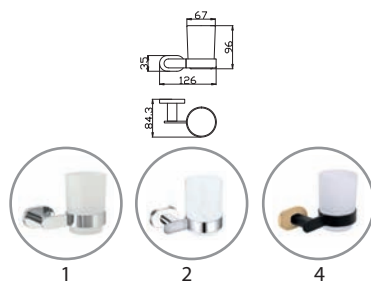

1 YUA0201	390	16,30
2 YUA0201CB	390	16,30
3 YUA0201CMAT	540	22,50
4 YUA0201CMATZ	720	30,00

Držák kartáčků sklo
Toothbrush holder glass
Стакан с держателем