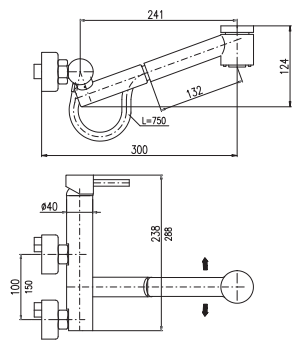

Dřezová hadice 70 cm
Kitchen hose 70 cm
Кухонный шланг 70 см

100 mm	150 mm		
SEINA			
SE903.0	SE903.5	3000	125,00