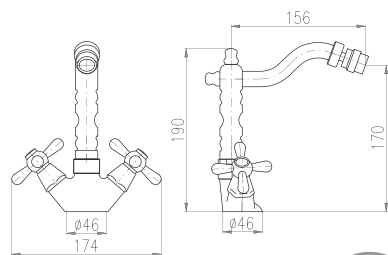

Zlato – Gold – Золото

Baterie umyvadlová stojánková s výpustí CLICK-CLACK – kov

Basin mixer with side swivel spout CLICK-CLACK – metal

Смеситель для умывальника с CLICK-CLACK – металл

Keramický vršek / Ceramic headwork / Керамическая кран букса