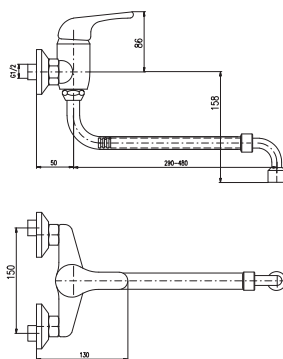

100 mm 150 mm

SÁZAVA

SA001.0/25	SA001.5/25	1470	61,30
SA301.0/25	SA301.5/25	1490	62,10
SA501.0/25	SA501.5/25	1490	62,10

Teleskopické ramíčko 290–480 mm
Round spout telescopic 290–480 mm
Телескопический излив 290–480 мм

100 mm 150 mm

MISSISSIPPI

MS001.0/26	MS001.5/26	1460	60,80

100 mm 150 mm

SÁZAVA

SA001.0/26	SA001.5/26	820	34,20
SA301.0/26	SA301.5/26	840	35,00
SA501.0/26	SA501.5/26	840	35,00

100 mm 150 mm

COLORADO

CO101.0/26	CO101.5/26	1340	55,80
CO201.0/26	CO201.5/26	1390	57,90