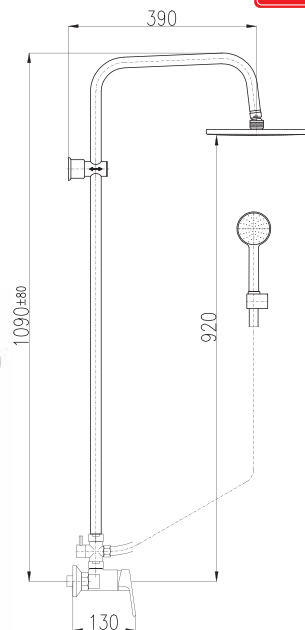

100 mm	150 mm		
VT482.0/7CMATZ	VT482.5/7CMATZ	4450	185,40
VT582.0/7CMATZ	VT582.5/7CMATZ	4810	200,40

Černá matná/zlato – Black matt/Gold
– Черный матовый/Золото

VT482.0/7CMAT	VT482.5/7CMAT	4450	185,40

Černá matná – Black matt – Черный матовый

Sprchový komplet

- Sprchová tyč pevná včetně sprchové baterie spořicí –1090 mm
- Ruční sprcha 1 polohová PS0045CMAT, plast
- Hlavová sprcha ø 23 cm PS0043CMAT, plast
- Sprchová hadice, plast 1,5 m PH1505C
- Keramický přepínač MD0629CMAT

Shower set

- Shower rail incl. single-lever shower mixer – 1090 mm
- Single jet hand shower PS0045CMAT, plastic
- Over head shower ø 23 cm PS0043CMAT, plastic
- Shower hose plastic 1,5 m PH1505C
- Ceramic diverter MD0629CMAT

Душевой гарнитур

- Душевая штанга со смесителем – 1090 мм
- 1-функциональная душевая лейка PS0045CMAT
- Верхняя душевая лейка ø 23 cm PS0043CMAT, пласт
- Душевой металл шланг 1,5 m PH1505C, пласт
- Керамический переключатель MD0629CMAT

Ručky
Handle
Ручки

KR3534CMAT	250	10,40
KR3534CMATZ	250	10,40
KR3534Z	450	18,80

MD0484CMAT	390	16,30

černá matná – black matt – Черный матовый

- Výpust umyvadlová CLICK-CLACK 5/4" velká zátka, celokovová
- Pop-up waste, with cap nut 5/4", big plug – metal
- Водослив для умывальника CLICK-CLACK 5/4" большая крышка – металл

SK0145CMAT	670	27,90
SK0145-1CMATZ	670	27,90
SK0145CMATZ	670	27,90

Sprchový komplet

Shower set

Душевой комплект

Více na straně 312

More info on page 312

Больше информации на странице 312

Více variant černých baterií najdete
na našich webových stránkách