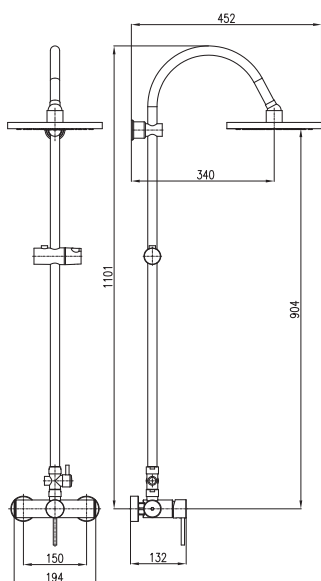

150 mm

SE982.5/3SM

13000 541,70

Sprchový komplet

- Sprchová tyč pevná včetně sprchové baterie – 1101 mm
- Ruční sprcha 1 polohová KS0008SM, kov
- Antivápenná hlavová sprcha ø 30 cm KS0001SM, kov
- Sprchová hadice, kov, 1,5 m MH1502SM
- Keramický přepínač MD0629SM

Shower set

- Shower rail incl. single-lever shower mixer – 1101 mm
- Single jet hand shower KS0008SM, metal
- Anti-calc over head shower ø 30 cm KS0001SM, metal
- Shower hose metal 1,5 m MH1502SM
- Ceramic diverter MD0629SM

Душевой гарнитур

- Душевая штанга со смесителем – 1101 мм
- 1-функциональная душевая лейка KS0008SM, металл
- Антиизвестковая верхняя душевая лейка ø 30 cm KS0001SM, металл
- Душевой металл шланг 1,5 м MH1502SM
- Керамический переключатель MD0629SM