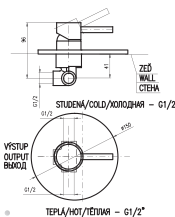

SE983L 1890 78,80
Chrom – Chrome – Хром

SE983LZ 3215 134,00
Zlato – Gold – Золото

Baterie sprchová vestavěná včetně podomítkového tělesa
Built-in shower lever mixer including concealed body
Смеситель для душа включая тело скрытого монтажа