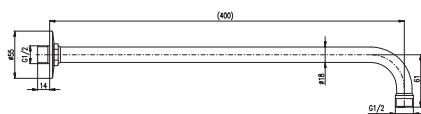

SPRCHOVÉ DRŽÁKY / ДЕРЖАТЕЛИ ДЛЯ ЛЕЕК / SHOWER HOLDERS

Typ / Артикул

Kč € / $

1

2

3

4

5

1	MD0150	690	28,80
2	● MD0150CMAT	820	34,20
3	● MD0150SM	820	34,20
4	○ MD0150B	820	34,20
5	● MD0150Z	940	39,20
6	● MD0150ZK	940	39,20
7	● MD0150ZRL	940	39,20
8	● MD0150ZRK	940	39,20
9	● MD0150MGL	940	39,20
11	● MD0150MGK	940	39,20

NEW

Rameno sprchy pevné 40 cm, nosnost 2,5 kg – kov
Fixed shower holder 40 cm, loading capacity 2,5 kg – metal
Держатель душа стабильный 40 см, грузоподъемность – 2,5 кг металл

MD0181 600 25,00

Rameno sprchy pevné 20 cm, nosnost 2,5 kg – kov
Fixed shower holder 20 cm – metal
Держатель душа стабильный 20 см, грузоподъемность 2,5 кг – металл

1

2

5

1	MD0450	690	28,80
2	● MD0450CMAT	890	37,10
5	● MD0450Z	1200	50,00

NEW

Držák sprchy pevný 38 cm, nosnost 2,5 kg – kov
Fixed shower holder 38 cm, loading capacity 2,5 kg – metal
Держатель душа стабильный 38 см, грузоподъемность 2,5 кг – металл

1

3

10

1	MD0701	1200	50,00
3	● MD0701SM	1700	70,80
10	● MD0701MG	1700	70,80

NEW

Držák sprchy pevný 40 cm, nosnost 3 kg, vhodný pro KS0003 – kov
Fixed shower holder 40 cm, loading capacity 3 kg, suitable for KS0003 – metal
Держатель душа стабильный 40 см, грузоподъемность 3 кг, подходит для KS0003 – металл