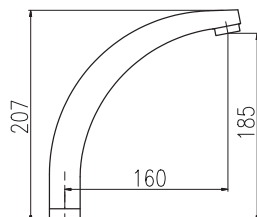

210 mm

SR0090

270 11,30

Ramínko kulaté vysoké
Round spout high
Кран круглый высокий