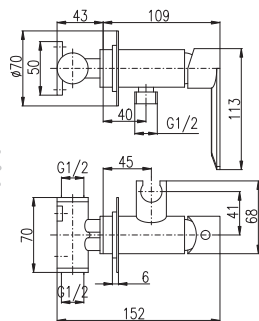

NEW

VT443/1CMAT

2700 112,50

KS0005CMAT

Baterie bidetová vestavěná s kovovou sprchou včetně podomítkového tělesa
Built-in bidet mixer with metal shower including concealed body
Встроенный смеситель для биде с метал. душем включая тело скрытого монтажа

MH1001

Sprchová hadice kovová 100 cm
Shower hose metal 100 cm
Душевой шланг метал 100 см

KA2502

150 mm