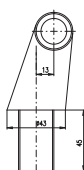

KOMPONENTY / ЗАПАСНЫЕ ЧАСТИ / COMPONENTS

Typ / Артикул

Kč € / $

MD0234 730 30,40

Chrom – Chrome – Хром

● **MD0234Z** 1250 52,10
Zlato – Gold – Золото

● **MD0234SM** 1250 52,10
Stará mosaz – Vintage brass – Бронза

Připojovací stojánkové kolínko 3/4" x 3/4", výška 7cm. Cena za 2 ks.
Stand connecting elbow 3/4" x 3/4", height 70 mm, price for 2pcs
Угольник для крепления смесителя на борт ванной 3/4" x 3/4",
высота 7 см, 2 штуки в комплекте