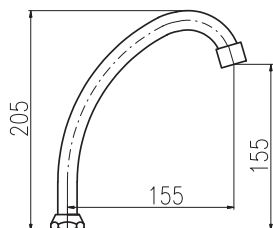

200 mm

SR0095E

130 5,40

Ramínko kulaté
Round spout
Кран круглый