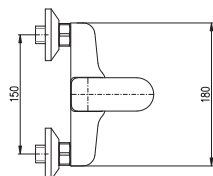

150 mm

YU180.5/1

1700 70,80

Baterie sprchová se sprchou a pevným držákem

Shower lever mixer with accessories (fixed shower holder)

Смеситель для душа, с лейкой и стабильным держателем

MH1503

Sprchová hadice kovová 150 cm

Shower hose metal 150 cm

Душевой шланг метал 150 см