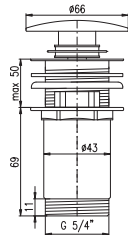

MD0484CMAT	390	16,30

černá matná – black matt – Черный матовый

- Výpust umyvadlová CLICK-CLACK 5/4" velká zátka, celokovová
- Pop-up waste, with cap nut 5/4", big plug – metal
- Водослив для умывальника CLICK-CLACK 5/4" большая крышка – металл