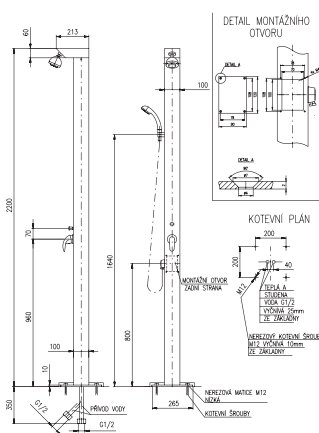

na objednání do 3 týdnů

Z1220

33000 1375,00

Držák + stropní sprcha masážní + vod. baterie + ruční sprcha
Pool-shower

Головной душ + смеситель + держатель + ручная лейка

Z1221

34500 1437,50

Držák + jedna sprcha masážní+ vod. baterie + ruční sprcha + výtok na hadice