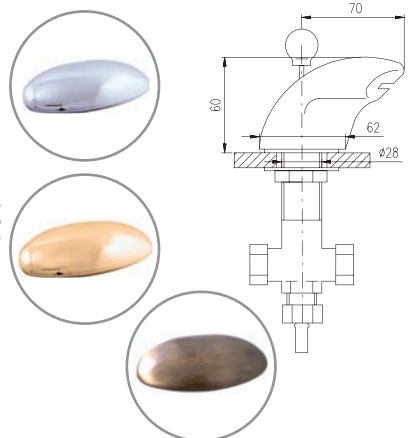

VOD7000

Nízký vodopád s přerínačem

Waterspout with diverter

Водопад с переключателем

2400 100,00

VOD7001

Chrom – Chrome – Хром

2100 87,50

● **VOD7001Z**

Zlato – Gold – Золото

3150 131,30

● **VOD7001SM**

Stará mosaz – Vintage brass – Бронза

3150 131,30

Nízký vodopád

Waterspout

Водопад