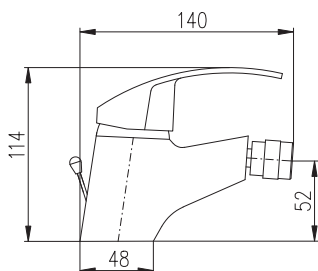

3/8"

1/2"

MS045.0

MS045.5

1530 63,80

Baterie bidetová s otvřením odpadu – plast
Bidet lever mixer with pop-up waste – plastic

Смеситель для биде с донным клапаном – пласт

MA0005

KA4002

MA0001