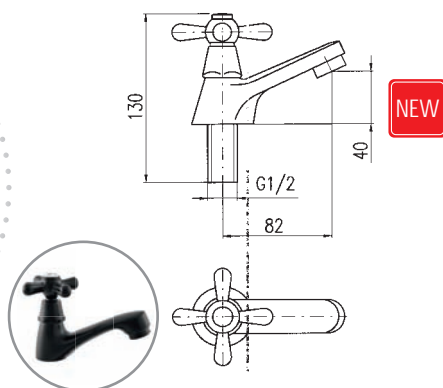

BATERIE NA 1 VODU / СМЕСИТЕЛИ НА ОДНУ ВОДУ / TAPS FOR ONE WATER

Typ / Артикул

Kč € / $

M191	580	24,20
MK191	580	24,20
Chrom – Chrome – Хром		
MK191CMAT	870	36,30
Černá matná – Black matt – Черный матовый		

Kohoutek

Tap for one water

Смеситель на холодную воду монтаж на раковину

MA0001E MA0001CMAT

MD0065 1/2" klasický / Tradition headwork с резиновой прокладкой
MD0093 1/2" keramický / Ceramic headwork керамический