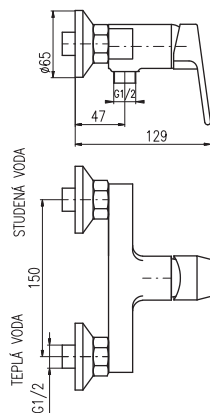

100 mm	150 mm		
CO181.0/1	CO181.5/1	1590	66,30
CO281.0/1	CO281.5/1	1640	68,30

Baterie sprchová se sprchou a pevným držákem
Shower lever mixer with accessories
(fixed shower holder)

Смеситель для душа, с лейкой и стабильным держателем

100 mm	150 mm		
CO181.0/2	CO181.5/2	1620	67,50
CO281.0/2	CO281.5/2	1670	69,60

Baterie sprchová se sprchou a otočným držákem
Shower lever mixer with accessories
(swivel shower holder)

Смеситель для душа, с лейкой и подвижным держателем

PH1500

Sprchová hadice plastová 150 cm
Shower hose plastic 150 cm
Душевой шланг пласт. 150 см