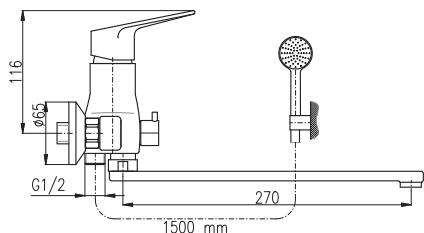

PH1500
Sprchová hadice plastová 150 cm
Shower hose plastic 150 cm
Душевой шланг пласт. 150 см

100 mm	150 mm		
VI253.0/1	VI253.5/1	2200	91,70

Baterie pro vanu a umyvadlo s keramickým přepínačem v baterii a plochým ramínkem se sprchou a pevným držákem
Bath lever mixer with ceramic diverter, flat swivel spout, fixed shower holder

Смеситель для ванны и умывальника с керамическим переключателем и с плоским изливом

Keramický přepínač
Ceramic diverter
Керамический переключатель