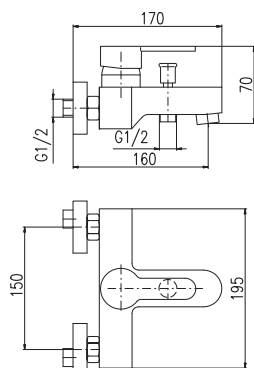

150 mm

ZA054.5

1840 76,70

Baterie vanová
Bath lever mixer
Смеситель для ванны