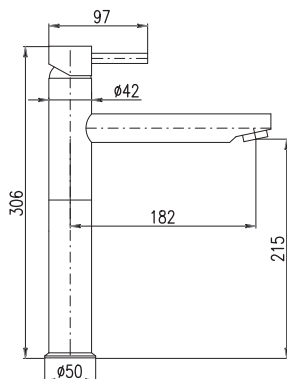

3/8"

SE930.0SM

1/2"

SE930.5SM

5700 237,50

Baterie umyvadlová stojánková
Výška umyvadlové baterie – 306 mm
Basin lever mixer. Height faucet – 306 mm
Смеситель для умывальника. Высота смесителя – 306 мм

KA3501

MA0010SM