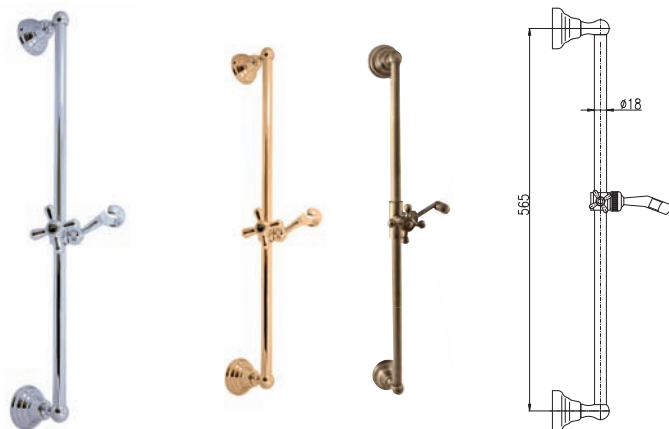

SPRCHOVÉ TYČE/ ДУШЕВЫЕ ШТАНГИ / SHOWER BARS

Typ / Артикул

Kč € / $

- MD0553 Chrom – Chrome – Хром 1250 52,10
- MD0553Z Zlato – Gold – Золото 1870 77,90
- MD0553SM Stará mosaz – Vintage brass – Бронза 1870 77,90

Sprchová tyč MORAVA 60 cm, $\varnothing$ 18 mm – kov
Sliding rail MORAVA 60 cm, $\varnothing$ 18 mm – metal
Душевая штанга МОРАВА 60 см, $\varnothing$ 18 мм – металл