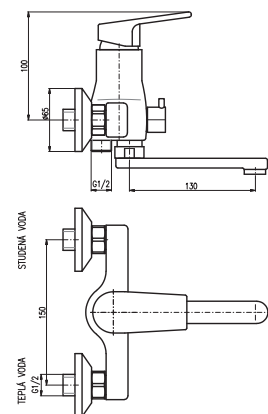

PH1500
Sprchová hadice plastová 150 cm
Shower hose plastic 150 cm
Душевой шланг пласт. 150 см

100 mm	150 mm		
CO154.0/2	CO154.5/2	1930	80,40
CO254.0/2	CO254.5/2	1980	82,50

Baterie vanová se sprchou a otočným držákem
Bath lever mixer with accessories
(swivel shower holder)
Смеситель для ванны, с лейкой и подвижным держателем