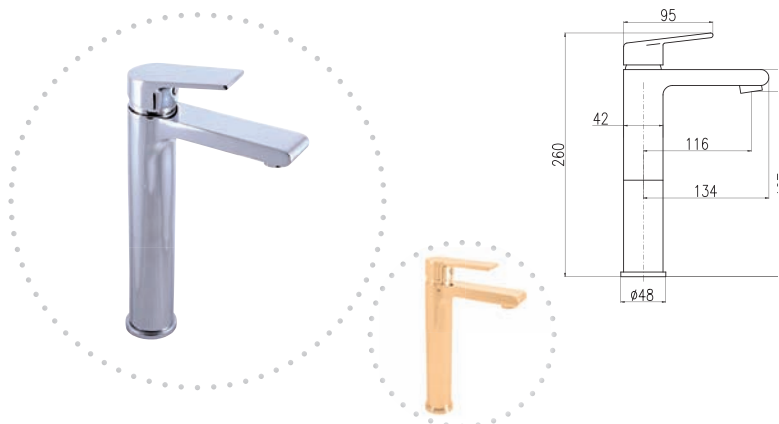

3/8"	1/2"		
CO130.0	CO130.5	2190	91,30
CO230.0	CO230.5	2240	93,30
Chrom – Chrome – Хром			
CO130.0Z	CO130.5Z	3720	155,00
Zlato – Gold – Золото			

Baterie umyvadlová stojánková. Výška baterie – 260 mm
Basin lever mixer. Height faucet – 260 mm
Смеситель для умывальника. Высота смесителя – 260мм

3/8"	1/2"		
CO119.0/15	CO119.5/15	1750	72,90
CO219.0/15	CO219.5/15	1800	75,00

Baterie umyvadlová s flexibilním ramínkem
Basin lever mixer with flexible spout
Смеситель для умывальника с гибким изливом

3/8"	1/2"		
CO119.0/16	CO119.5/16	1900	79,20
CO219.0/16	CO219.5/16	1950	81,30

Baterie umyvadlová s flexibilním ramínkem a dvoupoložovým perlátorem
Basin lever mixer with flexible spout and two-position aerator
Смеситель для умывальника с гибким изливом и двухпозиционным аэратором

3/8"	1/2"		
CO115.0	CO115.5	670	27,90
CO215.0	CO215.5	720	30,00

Baterie umyvadlová stojánková s otočným ústím 150 mm
Basin lever mixer with swivel spout 150 mm
Смеситель для умывальника, излив 150 мм