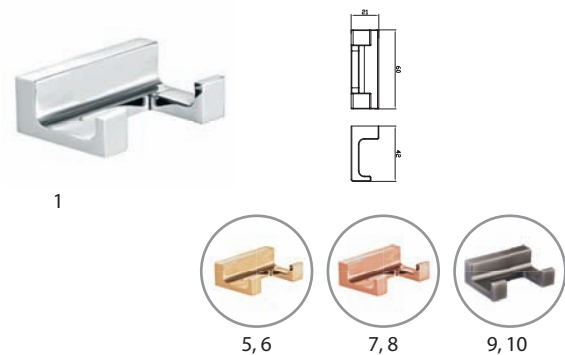

TYP / Артикул		Kč	€ / $
1	NLA0102	300	12,50
5	● NLA0102Z	600	25,00
6	● NLA0102ZK	600	25,00
7	● NLA0102ZRL	600	25,00
8	● NLA0102ZRK	600	25,00
9	● NLA0102MGL	600	25,00
10	● NLA0102MG	450	18,80

Věšáček dvojitý
Double robe hook
Крючок двойной