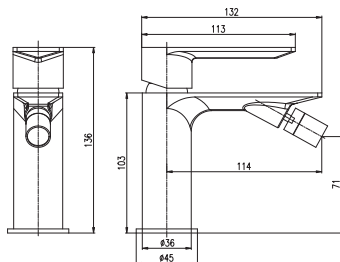

5, 6

7, 8

	3/8"	1/2"		
1	NL144.0	NL144.5	1200	50,00
	NL244.0	NL244.5	1250	52,10
5	● NL144.OZ	NL144.5Z	2040	85,00
6	● NL144.OZK	NL144.5ZK	2400	100,00
7	● NL144.OZRL	NL144.5ZRL	2400	100,00
8	● NL144.OZRK	NL144.5ZRK	2400	100,00

Baterie bidetová stojánková
Výška umyvadlové baterie – 136 mm
Bidet lever mixer. Height faucet – 136 mm
Смеситель для биде.
Высота смесителя – 136 мм