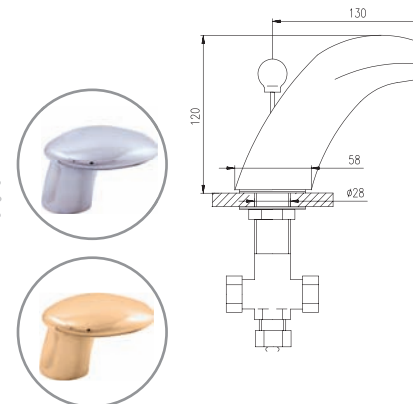

3150 131,30

● **VOD7001SM**

Stará mosaz – Vintage brass – Бронза

3150 131,30

Nízký vodopád

Waterspout

Водопад

VOD7100