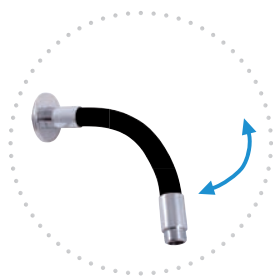

SPRCHOVÉ DRŽÁKY / ДЕРЖАТЕЛИ ДЛЯ ЛЕЕК / SHOWER HOLDERS

ТYP / Артикул

Kč € / $

MD0741B 300 12,50

Bílá – White – Белый

MD0741C 300 12,50

Černá – Black – Черный

Držák sprchy flexi – 23 cm

Shower holder flexi – 23 cm

Держатель душа flexi – 23 см