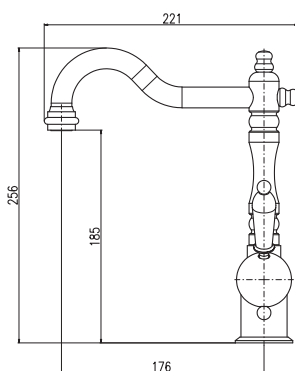

3/8"

1/2"

E508.0/8SM

E508.5/8SM

3750 156,30

Baterie dřezová stojánková pro průtokové a zásobníkové ohřivače s otočným ústím

Mixer for flow heater and storage heater

Смеситель на раковину для проточного и накопительного нагревателя с поворачив. изливом

KA3510

U vodovodní baterie zabaleno 2 ks perlátoru /pro průtokové a zásobníkové ohřivače/
There are packed 2 kinds of aerators with the mixer / for flow heater and storage heater/
Со смесителем упаковано 2 вида аэраторов / для проточного и накопительного нагревателя/