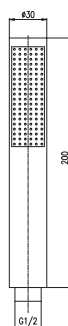

PS0008

Chrom – Chrome – Хром

140 5,80

Ruční sprcha SEINA – plast

Hand shower SEINA – plastic

Душевая лейка SEINA – пласт

„EASY CLEAN“ – pro snadnější údržbu od vodního kamene