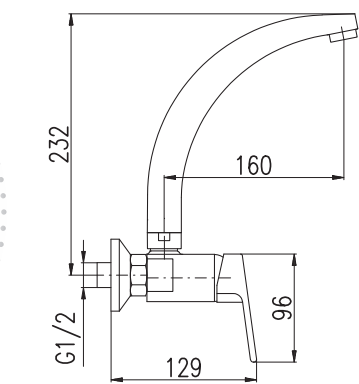

100 mm 150 mm

COLORADO

CO102.0/3	CO102.5/3	1390	57,90
CO202.0/3	CO202.5/3	1440	60,00