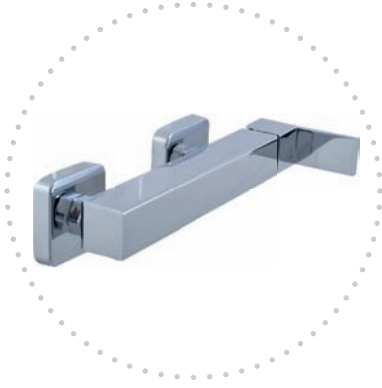

150 mm

LR580.5
Chrom – Chrome – Хром

3650 152,10

● LR580.5Z
Zlato – Gold – Золото

5110 212,90

Baterie sprchová
Shower lever mixer
Смеситель для душа

KA3502