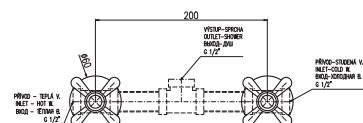

MK183SM	3800	158,30
MK383SM	4800	200,00
MK483SM	4500	187,50
MK583SM	4500	187,50

Baterie sprchová vestavěná včetně podomítkového tělesa
Built-in shower mixer including concealed body
Смеситель для душа включая тело скрытого монтажа