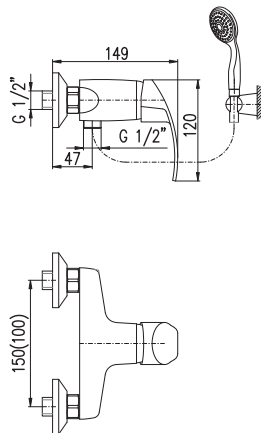

100 mm

150 mm

MS081.0/2

MS081.5/2

1800

75,00

Baterie sprchová se sprchou a otočným držákem

Shower lever mixer with accessories
(swivel shower holder)

Смеситель для душа, с лейкой и подвижным держателем

KA4002

PH1500

Sprchová hadice plastová 150 cm
Shower hose plastic 150 cm
Душевой шланг пласт. 150 см