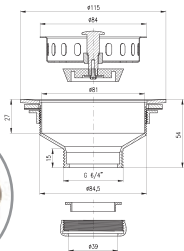

CLICK-CLACK, SIFONY / CLICK-CLACK СИФОНЫ / CLICK-CLACK SIPHONS

mm / мм

ТYP / Артикул

Kč € / $

- **MD0819CMAT** 420 17,50
  Černá matná – Black matt – Черный матовый
- **MD0819SM** 420 17,50
  Stará mosaz – Vintage brass – Бронза

Výpust dřezová 6/4" s nerezovou mřížkou
Sink waste 6/4" with stainless steel grid
Донный клапан сифона для мойки 6/4" с нержавеющей решеткой