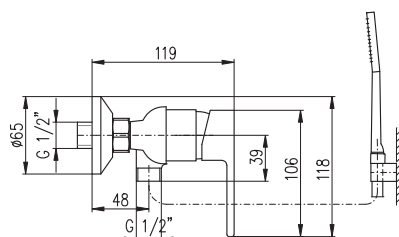

150 mm

VT481.5/1CB

2290 95,40

Baterie sprchová se sprchou a pevným držákem

Shower lever mixer with accessories (fixed shower holder)

Смеситель для душа, с лейкой и стабильным держателем

KA3502

PH1500

Sprchová hadice plastová 150 cm

Shower hose plastic 150 cm

Душевой шланг пласт. 150 см