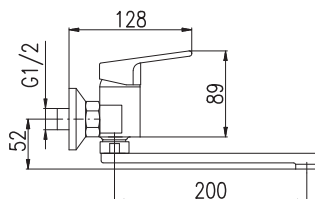

100 mm 150 mm
CO101.0/23BC **CO101.5/23BC** 2300 95,80
Bílá/chrom – White/Chrome
– Белый/Хром

CO101.0/23BZ **CO101.5/23BZ** 2350 97,90
Bílá/zlato – White/Gold – Белый/Золото

Baterie umyvadlová/dřezová nástěnná s otočným ústím 200 mm

Basin/sink lever mixer wall-mounted with side swivel spout 200 mm

Смеситель для раковины/умывальника настенный с поворотным изливом 200 мм