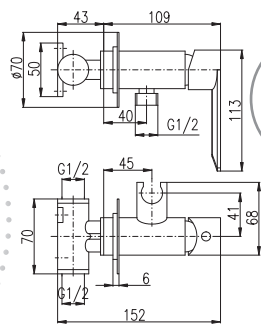

MH1001

Sprchová hadice kovová 100 cm
 Shower hose metal 100 cm
 Душевой шланг метал 100 см

KA2502

NL1

NL2

1

KS0005

1	NL143/1	1690	70,40
	NL243/1	1740	72,50
5	● NL143/1Z	2700	112,50
6	● NL143/1ZK	3380	140,80
7	● NL143/1ZRL	3380	140,80
8	● NL143/1ZRK	3380	140,80