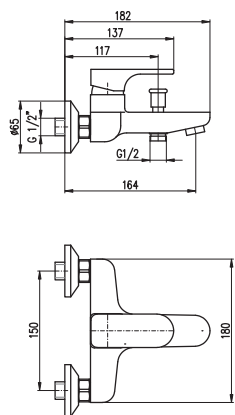

150 mm

YU154.5CMAT

2200 91,70

Baterie vanová

Bath lever mixer

Смеситель для ванны

KA3502

MA0001CMAT