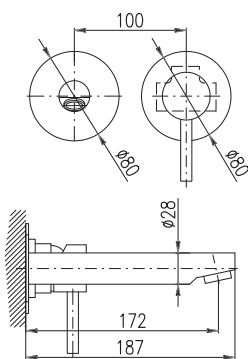

SE934CMAT

5080 211,70

Baterie umyvadlová vestavěná včetně podomítkového tělesa

Basin lever mixer including concealed body

Смеситель для умывальника включая тело скрытого монтажа

KA3502 MA0022CMAT

Perlátor umožňuje změnu směru toku

Aerator allows you to change the direction of flow

Аэратор позволяет изменением направления струи воды