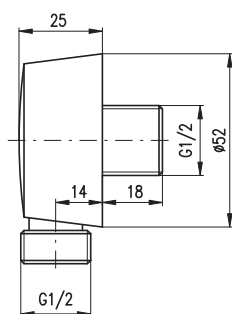

1 **MD0018** 200 8,30

2 ● **MD0018CMAT** 480 20,00

3 ● **MD0018SM** 550 22,90

5 ● **MD0018Z** 550 22,90

6 ● **MD0018ZK** 550 22,90

7 ● **MD0018ZRL** 550 22,90

8 ● **MD0018ZRK** 550 22,90

9 ● **MD0018MGL** 550 22,90

11 ● **MD0018MGK** 550 22,90

NEW

Mezikus ke sprchové baterii

Brass wall connector for shower

Вход для душевого шланга

2

3

5

7

8

11