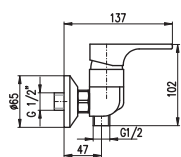

150 mm

YU180.5

1400 58,30

Baterie sprchová

Shower lever mixer

Смеситель для душа

150 mm

YU180.5/1

1700 70,80

Baterie sprchová se sprchou a pevným držákem

Shower lever mixer with accessories (fixed shower holder)

Смеситель для душа, с лейкой и стабильным держателем

MH1503

Sprchová hadice kovová 150 cm

Shower hose metal 150 cm

Душевой шланг метал 150 см

YU183

2320 96,70

Baterie sprchová vestavěná včetně podomítkového tělesa

Built-in shower lever mixer including concealed body

Смеситель для душа включая тело скрытого монтажа

YU186K

4000 166,70

Baterie sprchová/vanová vestavěná s keramickým přepínačem včetně podomítkového tělesa

Built-in shower/bath lever mixer with ceramic switch including concealed body

Смеситель для душа/ванны с керамическим переключателем включая тело скрытого монтажа

Keramický

přepínač

Ceramic diverter

Керамический

переключатель