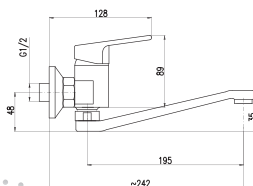

100 mm

150 mm

VTE401.0/26

VTE401.5/26

1550 64,60

VTE401.0/26CMAT

VTE401.0/26CMAT

2650 110,40

Baterie umyvadlová/dřezová nástěnná spořičí s otočným ústím

Basin/sink lever mixer wall-mounted with side swivel spout

Смеситель для раковины/умывальника настенный с поворотным изливом

KA3512ECO

MA0034

MA0034CMAT