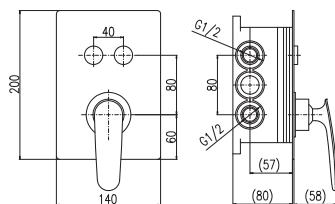

TG186BOX

3600 150,00

Baterie sprchová/vanová vestavěná s tlačítkovým
přepínačem včetně boxu

Built-in shower/bath lever mixer switch including
concealed body and box

Смеситель для душа/ванны с кнопочным
переключателем, включая бокс скрытого монтажа

KA3502