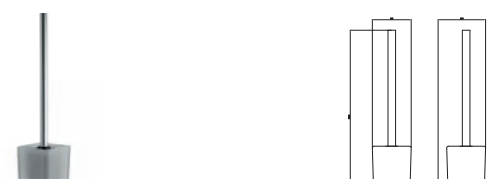

1

10

1	NLA0500	640	26,70
5	NLA0500Z	1280	53,30
6	NLA0500ZK	1280	53,30
7	NLA0500ZRL	1280	53,30
8	NLA0500ZRK	1280	53,30
9	NLA0500MGL	1280	53,30
10	NLA0500MG	960	40,00

WC štětka, miska sklo

Toilet brush holder, black brush

Туалетная щётка с держателем стекло

1	Chrom
2	CMAT Černá matná
3	SM Stará mosaz
4	B Bílá

Chrom
Black matt
Vintage brass
White

Хром
Черный матовый
Бронза
Белый

5	Z ZLATÁ – lesklá
6	ZK ZLATÁ – kartáčovaná matná
7	ZRL ZLATÁ RŮŽOVÁ – lesklá
8	ZRK ZLATÁ RŮŽOVÁ – kartáčovaná matná
9	MGL METAL GREY – lesklá
10	MG METAL GREY – matná
11	MGK METAL GREY – kartáčovaná matná

GOLD – polished
GOLD – brushed matt
GOLD ROSE – polished
GOLD ROSE – brushed matt
METAL GREY – polished
METAL GREY – matt
METAL GREY – brushed matt

ЗОЛОТО – глянец
ЗОЛОТО – крацованный матовый
ЗОЛОТО РОЗОВОЕ – глянец
ЗОЛОТО РОЗОВОЕ – крацованный матовый
METAL GREY – глянец
METAL GREY – матовый
METAL GREY – крацованный матовый