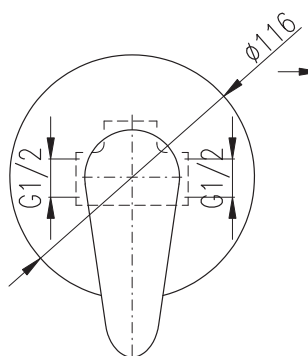

VI283

1220 50,80

Baterie sprchová vestavěná včetně podomítkového tělesa

Built-in shower lever mixer including concealed body

Смеситель для душа включая тело скрытого монтажа

KA3502