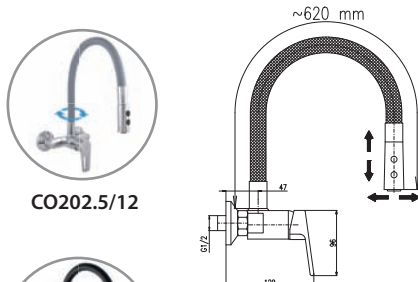

100 mm 150 mm

COLORADO

CO102.0/12	CO102.5/12	2130	88,80
CO202.0/12	CO202.5/12	2130	88,80
CO102.0/12CMAT	CO102.5/12CMAT	2980	124,20
CO202.0/12CMAT	CO202.5/12CMAT	2980	124,20

Flexibilní ramínko se sprchou
Flexible spout with shower
Гибкий излив с душем