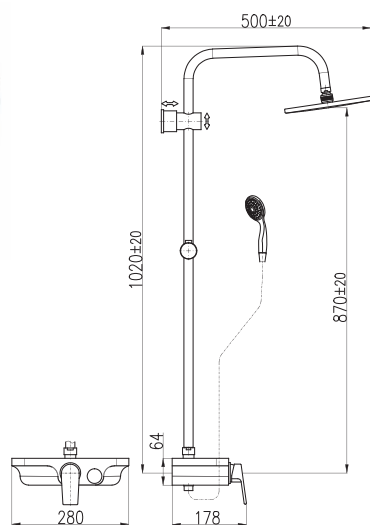

MURRAY NEW

150 mm

MU182.5/7

4500 187,50

Sprchový komplet

- Sprchová tyč pevná včetně sprchové baterie – 1020 mm
- Ruční sprcha 1 polohová PS0045 – chrom – plast
- Hlavová sprcha ø 23 cm PS0043 – chrom – plast
- Sprchová hadice, kov. 1,5 m MH1503
- Tlačný přepínač