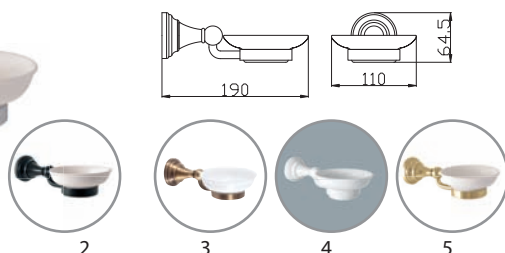

1	MKA0300	370	15,40
2	● MKA0300CMAT	570	23,80
3	● MKA0300SM	575	24,00
4	○ MKA0300B	570	23,80
5	● MKA0300Z	750	31,30

Mýdlenka keramika
Soap dish – ceramic
Держатель с мыльницей – керамический