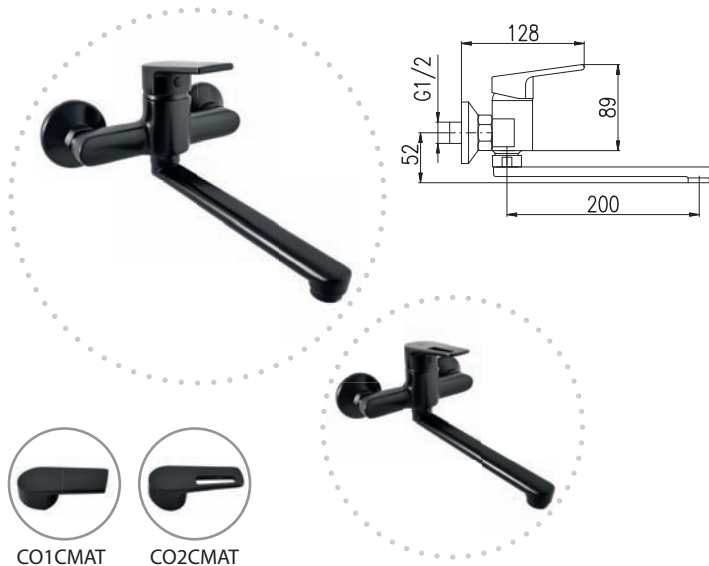

100 mm	150 mm		
CO101.0/23CMAT	CO101.5/23CMAT	2350	97,90
CO201.0/23CMAT	CO201.5/23CMAT	2350	97,90

Baterie umyvadlová/dřezová nástěnná s otočným ústím 200 mm
Basin/sink lever mixer wall-mounted with side swivel spout 200 mm
Смеситель для раковины/умывальника настенный с поворотным изливом 200 мм