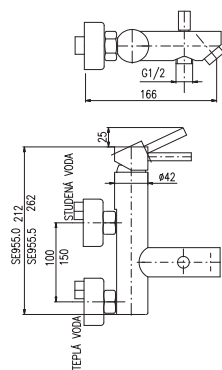

100 mm 150 mm
SE954.0SM SE954.5SM 5000 208,30

Baterie vanová
Bath lever mixer
Смеситель для ванны