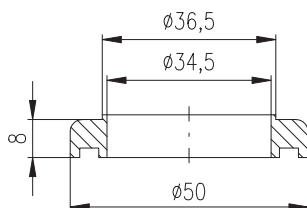

MD0673 105 4,40

Podložka pod baterie 26 a 06 (SA026, SA326, SA526, SA006, SA306, SA506, L006, L506, CO126, CO226) – kov
Metal pad under mixers 26 and 06 (SA026, SA326, SA526, SA006, SA306, SA506, L006, L506, CO126, CO226) - metal
Декоративная подставка к смесителям 26 а 06 (SA026, SA326, SA526, SA006, SA306, SA506, L006, L506, CO126, CO226) металл