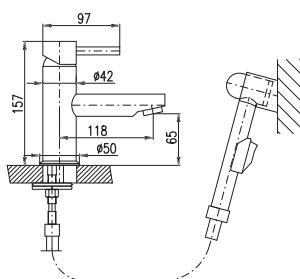

3/8" 1/2"
SE946.0 **SE946.5** 2990 124,60
Chrom – Chrome – Хром

Baterie umyvadlová / bidetová
Sprcha s tlačítkovým mechanismem – plast

Basin / bidet lever mixer
Hand shower with push-button mechanism – plastic

Смеситель для умывальника / биде
Лейка с нажимным механизмом – пласт

● **SE946.0/1Z** **SE946.5/1Z** 4485 186,90
Zlato – Gold – Золото

Baterie umyvadlová / bidetová
Sprcha s tlačítkovým mechanismem – kov

Basin / bidet lever mixer
Hand shower with push-button mechanism – metal

Смеситель для умывальника / биде
Лейка с нажимным механизмом – металл

MH1503, MH1501Z
Sprchová hadice kovová 150 cm
Shower hose metal 150 cm
Душевой шланг метал 150 см