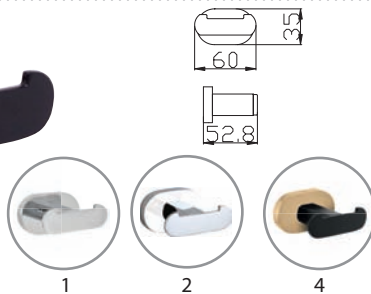

1 YUA0102	230	9,60
2 YUA0102CB	230	9,60
3 YUA0102CMAT	320	13,30
4 YUA0102CMATZ	490	20,40

Věšáček dvojitý
Robe hook
Крючок двойной

YUA0105CMAT	790	32,90

Věšáček trojitý
Triple robe hook
Крючок тройной

YUA0106CMAT	440	18,30

Věšáček dvojitý
Double robe hook
Крючок двойной

3