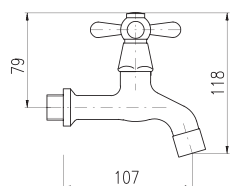

MK193SM	810	33,80
MK393SM	1290	53,80
MK493SM	1140	47,50
MK593SM	1140	47,50

Kohoutek ze zdi

- One water tap wall-mounted
- Смеситель, монтирующийся в стену