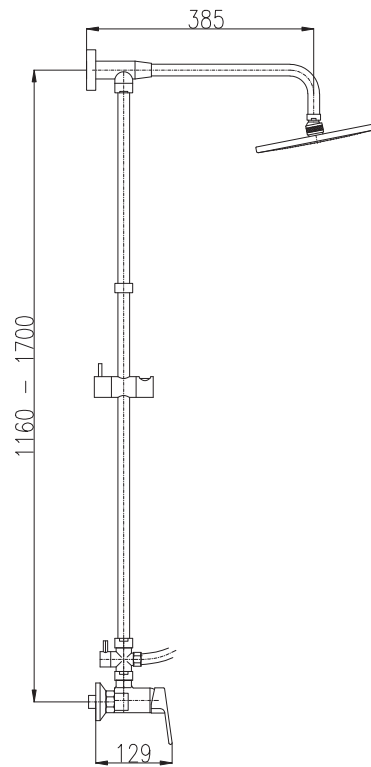

100 mm

150 mm

CO182.0/5

CO182.5/5

5650

235,40

CO282.0/5

CO282.5/5

5700

237,50

Sprchový komplet

- Sprchová tyč teleskopická včetně sprchové baterie - 1160-1700 mm
- Ruční sprcha 5 polohová PS0009, plast
- Hlavová sprcha ø 23cm PS0043, plast
- Sprchová hadice, kov. 1,5 m MH1503
- Keramický přepínač MD0629

Shower set

- Shower rail with adjustable incl. single-lever shower mixer - height 1160-1700 mm
- 5 jet handshower PS0009, plastic
- Overhead shower ø 23cm PS0043, plastic
- Shower hose metal 1,5m MH1503
- Ceramic diverter MD0629

Душевой гарнитур

- Душевая штанга с регулируемой высотой со смесителем - 1160-1700 мм
- 5-функциональная душевая лейка PS0009, пласт
- Верхняя душевая лейка ø 23см PS0043, пласт
- Душевой металл шланг 1,5 м MH1503
- Керамический переключатель MD0629