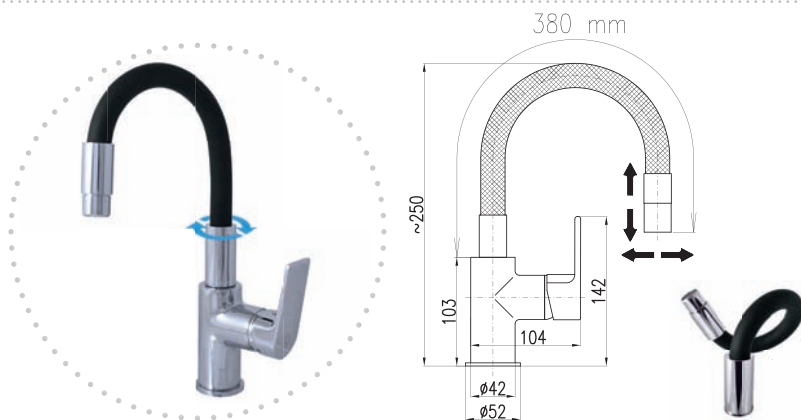

3/8"	1/2"		
CO130.0	CO130.5	2190	91,30
CO230.0	CO230.5	2240	93,30
Chrom – Chrome – Хром			
CO130.0Z	CO130.5Z	3720	155,00
Zlato – Gold – Золото			

Baterie umyvadlová stojánková. Výška baterie – 260 mm
Basin lever mixer. Height faucet – 260 mm
Смеситель для умывальника. Высота смесителя – 260мм