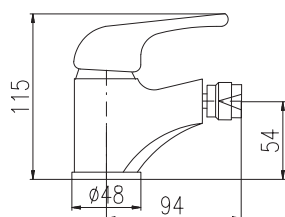

3/8"	1/2"		
SA044.0	SA044.5	620	25,80
SA344.0	SA344.5	640	26,70
SA544.0	SA544.5	640	26,70

Baterie bidetová

Bidet lever mixer

Смеситель для бидэ

3/8"	1/2"		
SA045.0	SA045.5	690	28,80
SA345.0	SA345.5	710	29,60
SA545.0	SA545.5	710	29,60

Baterie bidetová s otvíráním odpadu – plast

Bidet lever mixer with pop-up waste – plastic

Смеситель для бидэ с открыванием стока – пласт

SA042	1670	69,60
SA342	1690	70,40
SA542	1690	70,40

Baterie bidetová vestavěná, včetně podomítkového tělesa, držák sprchy se stop ventilem, s hadicí a sprchou s tlačítkovým mechanismem – plast

Bidet lever mixer including concealed body

Adjustable with angle-valve. Hand shower with push-button mechanism – plastic

Смеситель для бидэ включая тело скрытого монтажа, включая держатель с стоп вентилем для лейки с нажимным механизмом – пласт

SA042/1	1980	82,50
SA342/1	2000	83,30
SA542/1	2000	83,30

Baterie bidetová vestavěná, včetně podomítkového tělesa, držák sprchy se stop ventilem, s hadicí a sprchou s tlačítkovým mechanismem – kov

Bidet lever mixer including concealed body

Adjustable with stop angle-valve. Hand shower with push-button mechanism – metal

Смеситель для бидэ включая тело скрытого монтажа, включая держатель с стоп вентилем для лейки с нажимным механизмом – металл

MH1001
Sprchová hadice kovová 100 cm
Shower hose metal 100 cm
Душевой шланг метал 100 см

SD0147

Sada na montáž bidetové baterie do sadrokartonu 190 7,90

Set for mounting bidet mixer into plasterboard

Комплект для смесителя бидэ скрытого монтажа – для гипсокартона

KA3502E

MD0750

MD0750

Držák se stop ventilem

Adjustable with angle-valve

Держатель с стоп вентилем