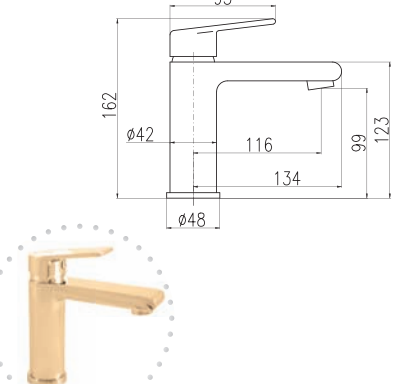

Baterie umyvadlová stojánková s výpustí CLICK-CLACK – kov/plast. Výška umyvadlové baterie – 143 mm
 Basin lever mixer with CLICK-CLACK – metal/plastic
 Height faucet – 143 mm
 Смеситель для умывальника с CLICK-CLACK – металл/пласт
 Высота смесителя – 143 мм