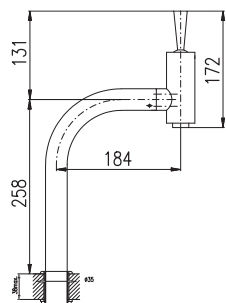

3/8"

1/2"

SEINA JOYSTIC

SE716.0	SE716.5	3000	125,00
SE716.0CMATC	SE716.5CMATC	4800	200,00