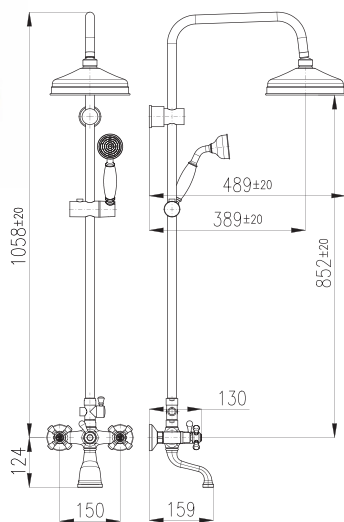

150 mm

MK159.5/7CMATSM
MK359.5/7CMATSM

11470 477,90
12370 515,40

Černá matná/stará mosaz
Black matt/Bronz – Чёрный матовый/ Бронза

MK159.5/7CMAT
MK359.5/7CMAT

11470 477,90
12370 515,40

Černá matná
Black matt – Чёрный матовый

Vanový komplet

- Sprchová tyč pevná
- Vanová baterie s přepínačem
- Ruční sprcha KS0017C, kovová
- Hlavová sprcha ø 20 cm kov. KS0020CMAT
- Sprchová hadice plastová 1,5 m PH1505C
- Keramický přepínač MD0629CMATSM/MD0629CMAT

Bath lever mixer set

- Shower rail
- Hand shower KS0017C, metal
- Over head shower ø 20 cm KS0020CMAT, metal
- Shower hose plastic 1,5 m PH1505C
- Ceramic diverter MD0629CMATSM/MD0629CMAT

Ванный комплект

- Смеситель для ванной
- Душевая лейка KS0017C, металл
- Верхняя душевая лейка ø 20 cm KS0020CMAT, металл
- Душевой шланг пласт 1,5 m PH1505C
- Керамический переключатель MD0629CMATSM/MD0629CMAT

Keramický vršek / Ceramic headwork / Керамическая кран букса