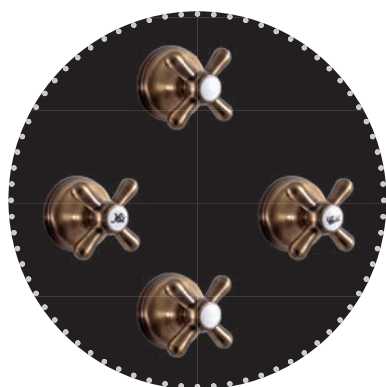

MK186KSM	7600	316,70
MK386KSM	8600	358,30
MK486KSM	8300	345,80
MK586KSM	8300	345,80

Baterie sprchová/vanová vestavěná s keramickým
přepínačem včetně podomítkového tělesa
Built-in shower/bath mixer with ceramic diverter
including concealed body

Смеситель для душа/ванны с керамическим
переключателем включая тело скрытого монтажа