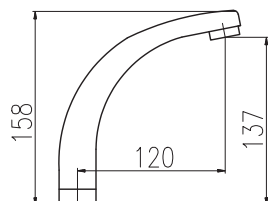

160 mm

SR0092

260 10,80

Ramínko kulaté
Round spout
Кран круглый