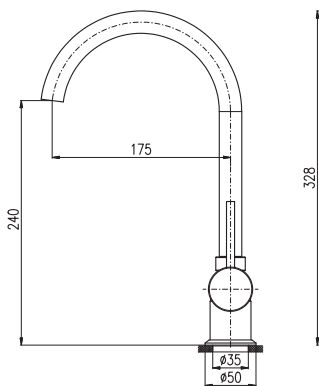

KA4008

PS0003

PH1507

Dřezová hadice 150 cm
 Kitchen hose 150 cm
 Кухонный шланг 150 см

3/8" 1/2"
E908.0/4 E908.5/4 2420 100,80

Baterie dřezová stojánková pro průtokové a zásobníkové ohřivače s otočným ústím