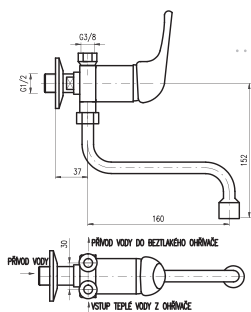

BATERIE PRO NÍZKOTLAKÉ OHŘÍVAČE / СМЕСИТЕЛИ ДЛЯ БОЙЛЕРОВ / FOR WATER HEATER

Typ / Артикул

Kč € / $

flexi
гибкие шланги **E011/21** 1930 80,40

trubička
подсоединительные
трубочки **E011.1/21** 1930 80,40

Baterie umyvadlová ze zdi pro průtokové a zásobníkové ohřivače s otočným ústím 160 mm

Mixer for flow heater and storage heater, 160 mm

Смеситель для проточного и накопительного нагревателя, монтирующийся в стену с круглым поворотом носиком 160 мм

KA3510

flexi ani trubičky nejsou součástí balení
Flexi hoses and tubes are not included in package
Гибкие шланги и трубки не входят в комплект упаковки