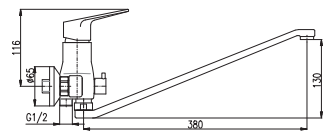

100 mm 150 mm
VI251.0/1 **VI251.5/1** 2150 89,60
Baterie vanová s keramickým přepínačem v baterii a plochým ramínkem se sprchou a pevným držákem
Bath lever mixer with ceramic switch, swivel flat spout, shower, fixed holder
Смеситель для ванны с керамическим переключателем, с плоским изливом с лейкой и стабильным держателем

100 mm 150 mm
VI252.0 **VI252.5** 1950 81,30

Baterie pro vanu a umyvadlo s keramickým přepínačem v baterii a plochým ramínkem
Bath lever mixer with ceramic diverter, flat swivel spout
Смеситель для ванны и умывальника с керамическим переключателем и с плоским изливом

100 mm 150 mm
VI252.0/1 **VI252.5/1** 2250 93,80

Baterie pro vanu a umyvadlo s keramickým přepínačem v baterii a plochým ramínkem se sprchou a pevným držákem
Bath lever mixer with ceramic diverter, flat swivel spout, fixed shower holder
Смеситель для ванны и умывальника с керамическим переключателем и с плоским изливом

100 mm 150 mm
VI253.0 **VI253.5** 1900 79,20

Baterie pro vanu a umyvadlo s keramickým přepínačem v baterii a plochým ramínkem
Bath lever mixer with ceramic diverter, flat swivel spout
Смеситель для ванны и умывальника с керамическим переключателем и с плоским изливом