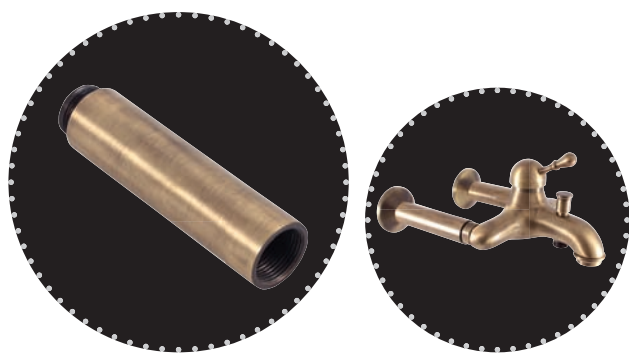

50 mm	● MD0678-5SM	400	16,70
	● MD0678-5	360	15,00
	● MD0678-5Z	400	16,70
	● MD0678-5CMAT	400	16,70
	○ MD0678-5B	400	16,70

120 mm	● MD0678-12SM	750	31,30
	● MD0678-12	750	31,30
	● MD0678-12Z	750	31,30
	● MD0678-12CMAT	750	31,30
	○ MD0678-12B	750	31,30

Prodloužení k nástěnné baterii
Extension to wall-mounted faucets
Удлинение к настенным смесителям