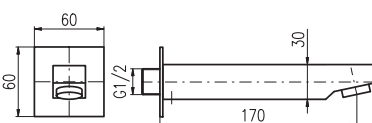

170 mm

- **TLR001** 1150 47,90
  Výtok ze stěny LOIRA
  Wall spout LOIRA
  Излив из стены LOIRA