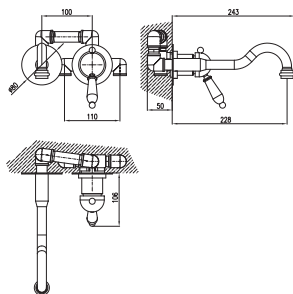

L434/2SM
L534/2SM

5840 243,30
5840 243,30

Baterie umyvadlová vestavěná

Built-in basin mixer

Встроенный смеситель для умывальника