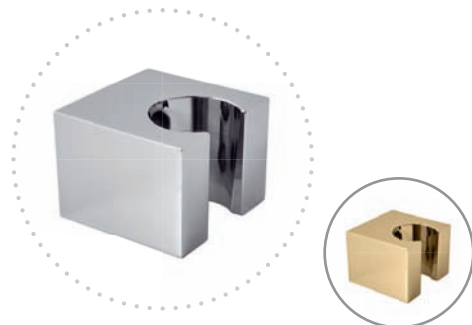

PD0007	46	1,90

Chrom – Chrome – Хром
Držák sprchy pevný – plast
Fixed shower holder – plastic
Держатель душа стабильный – пластик

● MD0907Z	190	7,90

Zlato – Gold – Золото
Držák sprchy pevný – kov
Fixed shower holder – metal
Держатель душа стабильный – металл