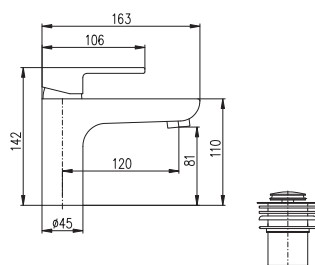

3/8"

1/2"

VT427.0KCB

VT427.5KCB

1870 77,90

Baterie umyvadlová stojánková s výpustí CLICK-CLACK – kov
Výška umyvadlové baterie – 142 mm
Basin lever mixer with CLICK-CLACK – metal
Height faucet – 142 mm
Смеситель для умывальника с CLICK-CLACK – металл
Výška umyvadlové baterie – 142 mm

KA3517

MA0001