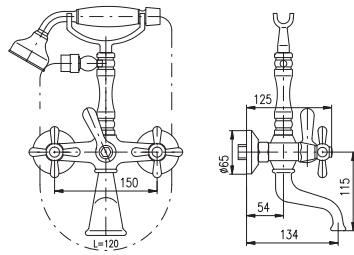

MK1

MK3

MK5

MK1Z

MK3Z

MK5Z

Keramický vršek / Ceramic headwork / Керамическая кран букса

150mm