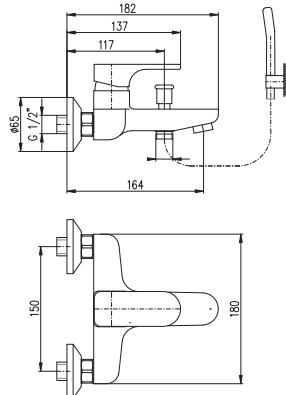

YU154.5/1

1800 75,00

Baterie vanová se sprchou a pevným držákem

Bath lever mixer with accessories
(fixed shower holder)

Смеситель для ванны, с лейкой
и стабильным держателем

KA3502

MA0001

MH1503
Sprchová hadice kovová 150 cm
Shower hose metal 150 cm
Душевой шланг метал 150 см