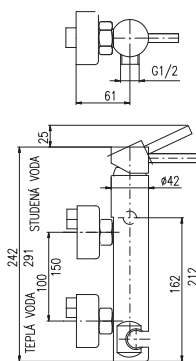

100 mm 150 mm
SE980.0CMAT **SE980.5CMAT** 3480 145,00

Baterie sprchová
Shower lever mixer
Смеситель для душа