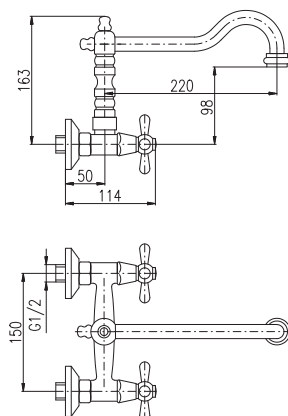

Keramický vršek / Ceramic headwork / Керамическая кран букса

100 mm	150 mm		
MK102.0/28	MK102.5/28	2200	91,70
MK302.0/28	MK302.5/28	3060	127,50
MK502.0/28	MK502.5/28	3060	127,50
Chrom – Chrome – Хром			
● MK102.0/28Z	MK102.5/28Z	3510	146,30
MK302.0/28Z	MK302.5/28Z	4970	207,10
MK502.0/28Z	MK502.5/28Z	4970	207,10
Zlato – Gold – Золото			