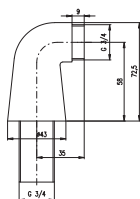

KOMPONENTY / ЗАПАСНЫЕ ЧАСТИ / COMPONENTS

Typ / Артикул

Kč € / $

MD0234 730 30,40

Chrom – Chrome – Хром

● **MD0234Z** 1250 52,10
Zlato – Gold – Золото

● **MD0234SM** 1250 52,10
Stará mosaz – Vintage brass – Бронза

Připojovací stojánkové kolínko 3/4" x 3/4", výška 7cm. Cena za 2 ks.
Stand connecting elbow 3/4" x 3/4", height 70 mm, price for 2pcs
Угольник для крепления смесителя на борт ванной 3/4" x 3/4",
высота 7 см, 2 штуки в комплекте