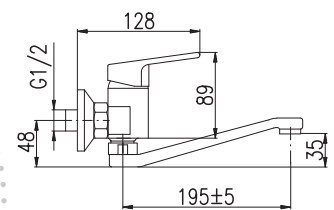

CO101.5/26CMATZ