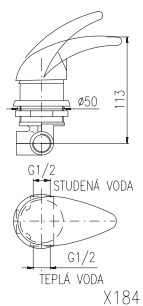

X184

1060 44,20

Baterie směšovací
Shower lever mixer
Смеситель