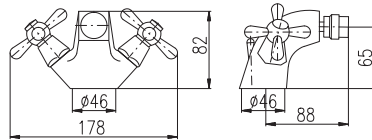

3/8" 1/2"
MK145.0 **MK145.5** 1290 53,80

Baterie bidetová s otvíráním odpadu – plast
Bidet mixer with pop-up waste – plastic

Смеситель для биде с открыванием стока – пласт

● **MK145.0KZ** **MK145.5KZ** 2530 105,40
Zlato – Gold – Золото

Baterie bidetová s otvíráním odpadu – kov
Bidet mixer with pop-up waste – metal

Смеситель для биде с открыванием стока – метал