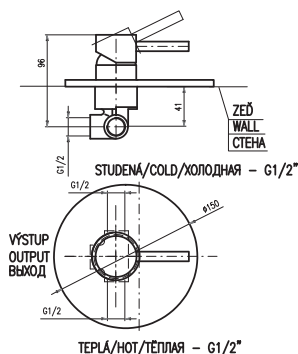

SE983LSM 3130 130,40

Baterie sprchová vestavěná včetně podomítkového tělesa
Built-in shower lever mixer including concealed body
Смеситель для душа включая тело скрытого монтажа

KA3502

Více variant baterií ve staré mosazi najdete
na našich webových stránkách