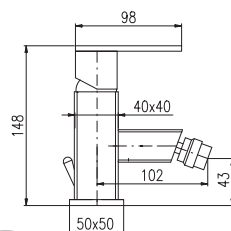

10Z

3/8" 1/2"
Royal 1045.0 Royal 1045.5 7070 294,60
Chrom – Chrome – Хром

● **Royal 1045.0Z** **Royal 1045.5Z** 9430 392,90
Zlato – Gold – Золото

Baterie bidetová s výpustí CLICK-CLACK – kov
Bidet lever mixer with CLICK-CLACK – metal
Смеситель для биде с CLICK-CLACK – металл