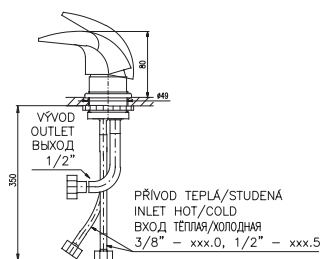

3/8" 1/2"
D468.0 D468.5

1300 54,20

Mixační baterie
Single-lever mixer
Смеситель МИКС