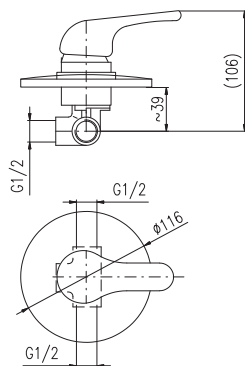

100 mm	150 mm		
SA057.0/1	SA057.5/1	1740	72,50
SA357.0/1	SA357.5/1	1760	73,30
SA557.0/1	SA557.5/1	1760	73,30

Baterie pro vanu a umyvadlo s plochým ramínkem se sprchou a pevným držákem
Bath lever mixer with accessories (fixed shower holder) flat swivel spout

Смеситель для ванны и умывальника с краном, с лейкой и стабильным держателем

PH1500

Sprchová hadice plastová 150 cm
Shower hose plastic 150 cm
Душевой шланг пласт. 150 см

KA3502E   **MA0001E**   **SA0**   **SA3**   **SA5**

100 mm	150 mm		
SA080.0	SA080.5	660	27,50
SA380.0	SA380.5	680	28,30
SA580.0	SA580.5	680	28,30

Baterie sprchová

Shower lever mixer

Смеситель для душа

KA3502E   **SA0**   **SA3**   **SA5**

SA083	1080	45,00
SA383	1100	45,80
SA583	1100	45,80

Baterie sprchová vestavěná včetně podomítkového tělesa

Built-in shower lever mixer including concealed body

Смеситель для душа включая тело скрытого монтажа

KA3502E   **SA0**   **SA3**   **SA5**

Ručky / Handle / Ручки

KR3500	100	4,20
KR3503	120	5,00
KR3505	120	5,00

KR3500

KR3503

KR3505