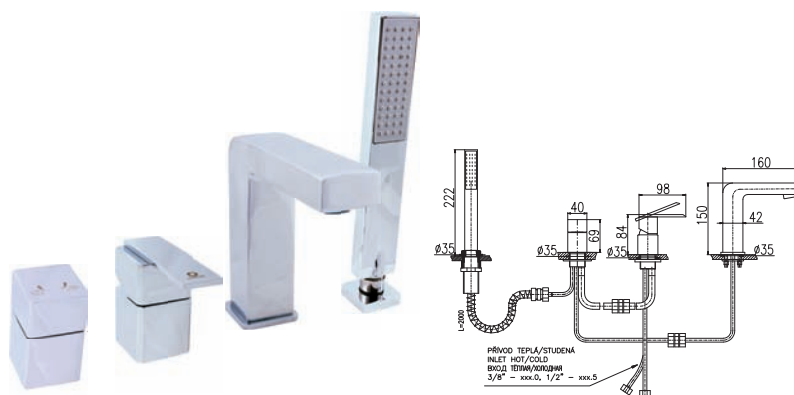

3/8"
LR565.0P
Chrom – Chrome – Хром

1/2"
LR565.5P

5700 237,50

● LR565.0PZ LR565.5PZ 8550 356,30
Zlato – Gold – Золото

Baterie vanová stojánková čtyřtvorová s keramickým přepínačem, samonavíjící 2 metrovou hadicí a sprchou

4-hole single-lever bath combination with ceramic diverter, retractable 2m hose and shower head

Смеситель для ванны на 4- отверстия, переключатель керамический, душевой шланг с пружиной 2м

KA3502

Y – přepínač v kartuši baterie – Cartridge with switch – Картридж с переключателем
P – přepínač mimo baterii – Ceramic switch separate – Переключатель керамический
S – přepínač ve výtoku baterie – Switch in the body of mixer – Переключатель в теле смесителя