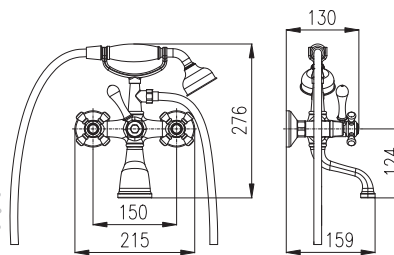

MA0005

Keramický vršek / Ceramic headwork / Керамическая кран букса

150mm		
MK159.5/2	4790	199,60
MK359.5/2	5690	237,10
MK559.5/2	5690	237,10
Chrom – Chrome – Хром		
● MK159.5/2Z	7660	319,20
MK359.5/2Z	9180	382,50
MK559.5/2Z	9180	382,50
Zlato – Gold – Золото		