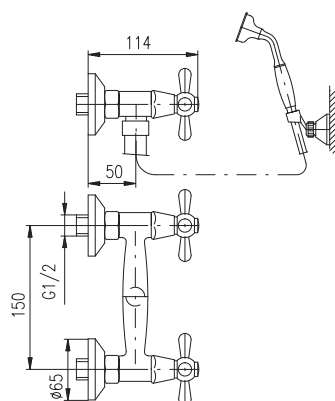

100 mm	150 mm		
MK180.0/2SM	MK180.5/2SM	3200	133,30
MK380.0/2SM	MK380.5/2SM	4200	175,00
MK480.0/2SM	MK480.5/2SM	3900	162,50
MK580.0/2SM	MK580.5/2SM	3900	162,50

Baterie sprchová se sprchou a otočným držákem
Shower mixer with accessories (swivel shower holder)
Смеситель для душа, с лейкой и подвижным держателем