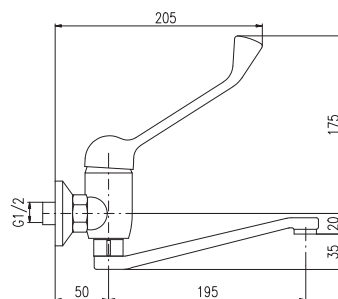

100 mm 150 mm
SA601.0/26 SA601.5/26 930 38,80

Baterie dřezová nástěnná s lékařskou pákou a otočným ramínkem

Basin mixer with clinical lever

Смеситель для умывальника настенный с медицинской ручкой и поворачивающимся носиком

KA3502E MA0001E