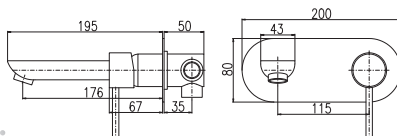

3/8"	1/2"		
SE928.0	SE928.5	2990	124,60
Chrom – Chrome – Хром			
SE928.0Z	SE928.5Z	4485	186,90
Zlato – Gold – Золото			
Baterie umyvadlová stojánková			
Výška umyvadlové baterie – 209 mm			
Basin lever mixer			
Height of basin lever mixer – 209 mm			
Смеситель для умывальника			
Высота смесителя – 209 мм			

3/8"	1/2"		
SE930.0	SE930.5	3600	150,00
Chrom – Chrome – Хром			
SE930.0Z	SE930.5Z	5400	225,00
Zlato – Gold – Золото			
Baterie umyvadlová stojánková			
Výška umyvadlové baterie – 306 mm			
Basin lever mixer. Height faucet – 306 mm			
Смеситель для умывальника. Высота смесителя – 306 мм			

1/2"			
SE925.5		9900	412,50
Chrom – Chrome – Хром			
SE925.5Z		14850	618,80
Zlato – Gold – Золото			
Baterie umyvadlová stojánková, vysoká k volně stojícímu umyvadlu			
Basin lever mixer high, for free standing wash basin			
Смеситель для умывальника, высокий до самостоятельного умывальника			

SE935		2650	110,40
Chrom – Chrome – Хром			
SE935Z		4500	187,50
Zlato – Gold – Золото			
Baterie umyvadlová vestavěná včetně podomítkového tělesa			
Basin lever mixer including concealed body			
Смеситель для умывальника включая тело скрытого монтажа