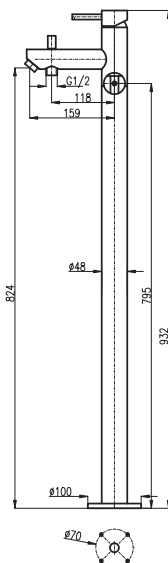

1/2"

SE949.5CMAT

16800 700,00

Baterie vanová vysoká volně stojící se sprchou

Free standing bath mixer

Смеситель для ванной с душем

PH1505C

Sprchová hadice plastová 150 cm
Shower hose plastic 150 cm
Душевой шланг пласт 150 см