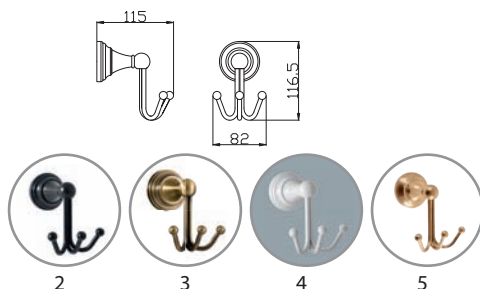

Věšáček dvojitý
Double robe hook
Крючок двойной

1

1	MKA0104	370	15,40
2	● MKA0104CMAT	440	18,30
3	● MKA0104SM	500	20,80
5	● MKA0104Z	740	30,80

Kruh
Ring towel holder
Полотенцедержатель круглый

1

1	MKA0105	380	15,80
2	● MKA0105CMAT	470	19,60
3	● MKA0105SM	590	24,60
4	○ MKA0105B	470	19,60
5	● MKA0105Z	770	32,10