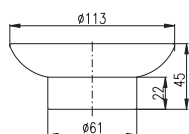

KER002

200 8,30

keramika – ceramic – керамика
Keramická miska na mýdlo
Ceramic soap dish frosted
Керами́ческая мыльница