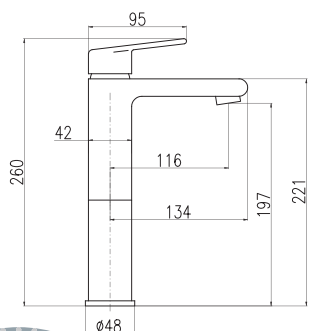

3/8" 1/2"
CO130.0CBC **CO130.5BC** 3390 141,30
Bílá/chrom – White/Chrome
– Белый/Хром

CO130.0BZ **CO230.5BZ** 3440 143,30
Bílá/zlato – White/Gold – Белый/Золото

Baterie umyvadlová stojánková
Výška umyvadlové baterie – 260 mm
Basin lever mixer
Height faucet – 260 mm
Смеситель для умывальника
Высота смесителя – 260 мм

Více variant bílých bateríí najdete
na našich webových stránkách
www.ravslezak.cz