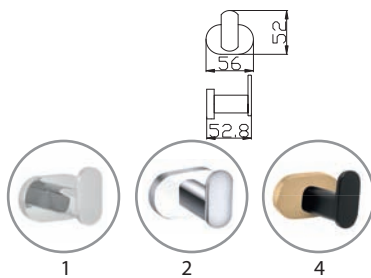

3

TYP / Артикул	Kč	€ / $
1 YUA0100	210	8,80
2 YUA0100CB	210	8,80
3 YUA0100CMAT	290	12,10
4 YUA0100CMATZ	480	20,00

Věšáček
Single robe hook
Крючок

3