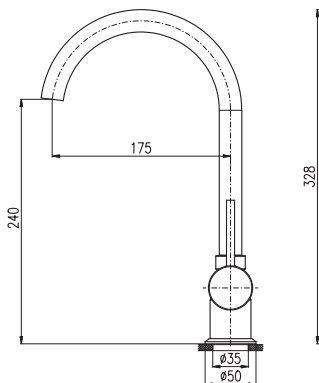

BATERIE PRO NÍZKOTLAKÉ OHŘÍVAČE / СМЕСИТЕЛИ ДЛЯ БОЙЛЕРОВ / FOR WATER HEATER

Typ / Артикул

Kč € / $

3/8"

1/2"

E908.0/4CMAT

E908.5/4CMAT

3820 159,20

Baterie dřezová stojánková pro průtokové a zásobníkové ohřivače s otočným ústím

Mixer for flow heater and storage heater

Смеситель на раковину для проточного и накопительного нагревателя с поворачив. изливом

KA3510