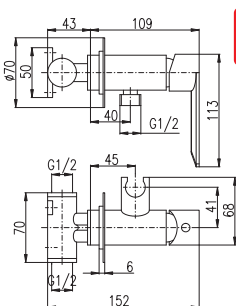

CO143 1340 55,80

Baterie bidetová vestavěná s plastovou sprchou včetně podomítkového tělesa
Built-in bidet mixer with plastic shower including concealed body

Встроенный смеситель для биде с пластиковым душем включая тело скрытого монтажа

CO143/1 1690 70,40

Baterie bidetová vestavěná s kovovou sprchou včetně podomítkového tělesa
Built-in bidet mixer with metal shower including concealed body

Встроенный смеситель для биде с метал. душем включая тело скрытого монтажа