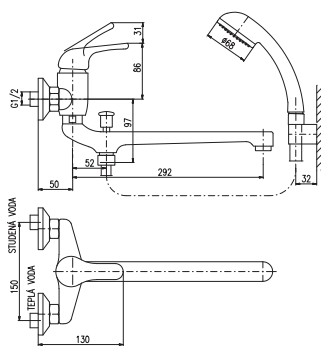

100 mm	150 mm		
SA057.0/1	SA057.5/1	1740	72,50
SA357.0/1	SA357.5/1	1760	73,30
SA557.0/1	SA557.5/1	1760	73,30

Baterie pro vanu a umyvadlo s plochým ramínkem se sprchou a pevným držákem
Bath lever mixer with accessories (fixed shower holder) flat swivel spout

Смеситель для ванны и умывальника с краном, с лейкой и стабильным держателем

PH1500

Sprchová hadice plastová 150 cm
Shower hose plastic 150 cm
Душевой шланг пласт. 150 см

KA3502E   **MA0001E**   **SA0**   **SA3**   **SA5**

100 mm	150 mm		
SA080.0	SA080.5	660	27,50
SA380.0	SA380.5	680	28,30
SA580.0	SA580.5	680	28,30

Baterie sprchová

Shower lever mixer

Смеситель для душа

KA3502E   **SA0**   **SA3**   **SA5**

SA083	1080	45,00
SA383	1100	45,80
SA583	1100	45,80

Baterie sprchová vestavěná včetně podomítkového tělesa

Built-in shower lever mixer including concealed body

Смеситель для душа включая тело скрытого монтажа

KA3502E   **SA0**   **SA3**   **SA5**

Ručky / Handle / Ручки

KR3500	100	4,20
KR3503	120	5,00
KR3505	120	5,00

KR3500

KR3503

KR3505