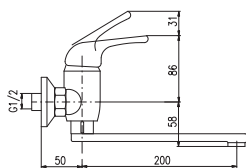

100 mm 150 mm

SÁZAVA

SA001.0/23	SA001.5/23	820	34,20
SA301.0/23	SA301.5/23	840	35,00
SA501.0/23	SA501.5/23	840	35,00