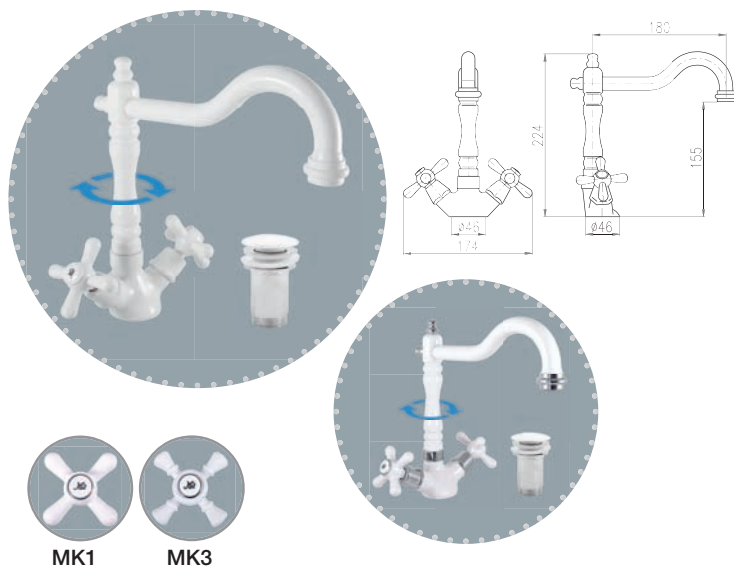

3/8"	1/2"		
MK121.0/8B	MK121.5/8B	3590	149,60
MK321.0/8B	MK321.5/8B	4490	187,10

Bílá – White – Белый

MK121.0/8BC	MK121.5/8BC	3370	140,40
MK321.0/8BC	MK321.5/8BC	4270	177,90

Bílá/chrom – White/chrome – Белый/хром

Baterie umyvadlová stojánková s výpustí CLICK-CLACK – kov

Basin mixer with side swivel spout CLICK-CLACK – metal

Смеситель для умывальника с CLICK-CLACK – металл

Keramický vršek / Ceramic headwork / Керамическая кран бужка