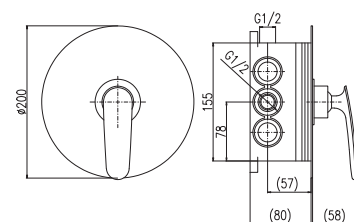

TG183BOX

2300 95,80

Baterie sprchová vestavěná včetně boxu
Built-in shower lever mixer including concealed body and box
Смеситель для душа включая бокс скрытого монтажа

KA3502

Více variant černých a bílých baterií najdete na našich webových stránkách