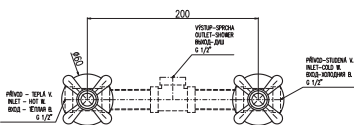

MK183

MK383	2990	124,60
MK583	3890	162,10

Chrom – Chrome – Хром

● MK183Z	5080	211,70
MK383Z	6600	275,00
MK583Z	6600	275,00

Zlato – Gold – Золото

Baterie sprchová vestavěná včetně podomítkového tělesa

Built-in shower mixer including concealed body

Смеситель для душа включая тело скрытого монтажа