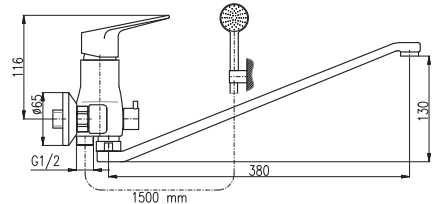

PH1500
Sprchová hadice plastová 150 cm
Shower hose plastic 150 cm
Душевой шланг пласт. 150 см

100 mm 150 mm
VI252.0/1 **VI252.5/1** 2250 93,80

Baterie pro vanu a umyvadlo s keramickým přepínačem v baterii a plochým ramínkem se sprchou a pevným držákem
Bath lever mixer with ceramic diverter, flat swivel spout, fixed shower holder
Смеситель для ванны и умывальника с керамическим переключателем и с плоским изливом