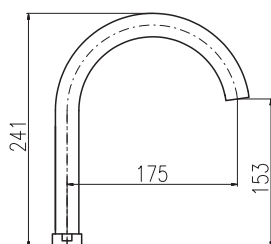

240 mm

SR0107

330 13,80

Ramínko kulaté
Round spout
Кран круглый