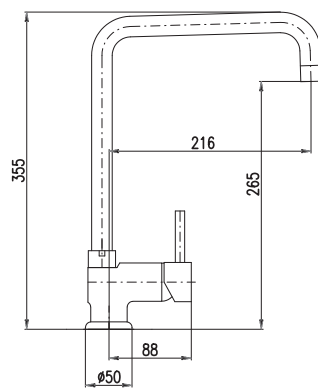

3/8"
SEINA
SE908.0/5

1/2"
SE908.5/5

2410 100,40