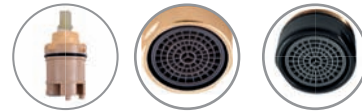

KA3517 MA0001Z MA0001CMAT