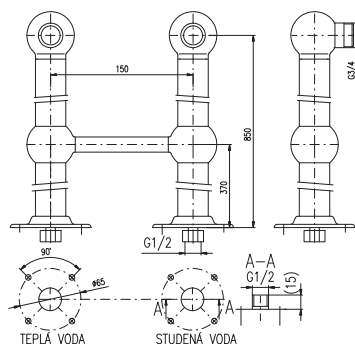

MK1

MK3

MK4

MK5

PD0038

Keramický vršek
 Ceramic headwork
 Керамическая кран букса

150 mm		
SD0100SM	15750	656,30
Stará mosaz – Vintage brass – Бронза		
SD0100	10500	437,50
Chrom – Chrome – Хром		
SD0100Z	17850	743,80
Zlato – Gold – Золото		