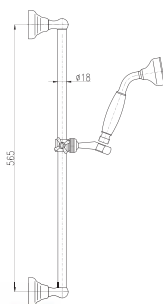

SK2217-1

1900 79,20

● SK2217-1Z

2600 108,30

● SK2217-1SM

2600 108,30

● SK2017CMATB

1210 50,40

● SK2017CMAT

1330 55,40

Kov
Metal
Металл

Kov/plast
Metal/Plastic
Металл/Пластик

Kov
Metal
Металл

Kov
Metal
Металл

Plast
Plastic
Пластик

MD0553
MD0553Z
MD0553SM
ø 18 mm, 600 mm

PD0015CMAT
ø 20 mm, 600 mm

KS0017
KS0017Z
KS0017SM
KS0017CMAT
KS0017C

MH1503
MH1501Z
MH1502SM

PH1505C

SK2017CMATB

SK2017CMAT

Z Zlato – Gold – Золото
SM Stará mosaz – Vintage brass – Бронза
CMATB Černá matná/bílá – Black matt/white – Черный матовый/ Белая
CMAT Černá matná – Black matt – Черный матовый