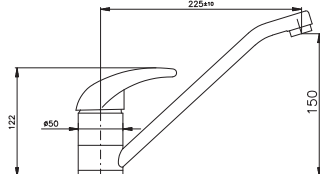

3/8" 1/2"

DUNAJ

	D405.0	D405.5	1150	47,90
	D405.0ECO	D405.5ECO	1170	48,80

MISSISSIPPI

	MS005.0	MS005.5	1150	47,90
	MS005.0ECO	MS005.5ECO	1170	48,80