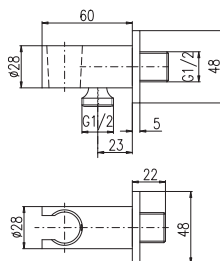

MECHANICAL STOP-VALVE
МЕХАНИЧЕСКИЙ СТОП ВЕНТИЛЬ

1. **MD0750** 350 14,60

Držák sprchy s integrovaným STOP ventilem pro smíchanou vodu z vestavěné baterie – kov
Shower holder with integrated stop-valve for mixed water from built-in mixer - metal
Механический стоп вентиль – металл