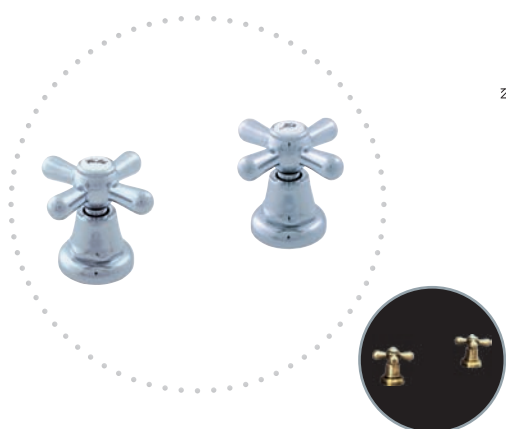

Keramický přepínač – hranatý
Ceramic switch
Керамический переключатель

KA3506

MK168.0 **MK168.5** 2880 120,00
Chrom – Chrome – Хром

● **MK168.0SM** **MK168.5SM** 3650 152,10
Stará mosaz – Vintage brass – Бронз