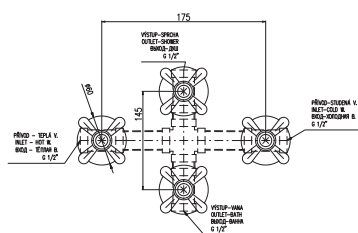

MK186KSM	7600	316,70
MK386KSM	8600	358,30
MK486KSM	8300	345,80
MK586KSM	8300	345,80

Baterie sprchová/vanová vestavěná s keramickým
přepínačem včetně podomítkového tělesa
Built-in shower/bath mixer with ceramic diverter
including concealed body

Смеситель для душа/ванны с керамическим
переключателем включая тело скрытого монтажа