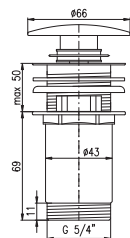

MD0484CMAT

390 16,30

černá matná – black matt – Черный матовый

Výpusť umyvadlová CLICK-CLACK 5/4" velká zátka, celokovová
Pop-up waste, with cap nut 5/4", big plug – metal
Водослив для умывальника CLICK-CLACK 5/4" большая крышка – металл