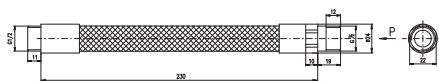

SPRCHOVÉ DRŽÁKY / ДЕРЖАТЕЛИ ДЛЯ ЛЕЕК / SHOWER HOLDERS

ТYP / Артикул

Kč € / $