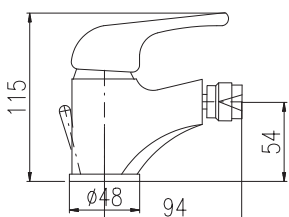

3/8"	1/2"		
SA044.0	SA044.5	620	25,80
SA344.0	SA344.5	640	26,70
SA544.0	SA544.5	640	26,70

Baterie bidetová

Bidet lever mixer

Смеситель для бидэ

3/8"	1/2"		
SA045.0	SA045.5	690	28,80
SA345.0	SA345.5	710	29,60
SA545.0	SA545.5	710	29,60

Baterie bidetová s otvíráním odpadu – plast

Bidet lever mixer with pop-up waste – plastic

Смеситель для бидэ с открыванием стока – пласт