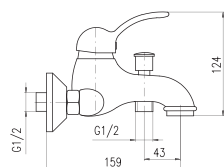

150 mm	L054.5BC Bílá/chrom – White/Chrome – Белый/Хром	3260	135,80
	L054.5BZ Bílá/zlato – White/Gold – Белый/Золото	3380	140,80

Baterie vanová

Bath lever mixer

Смеситель для ванны

KA3501

PD0039