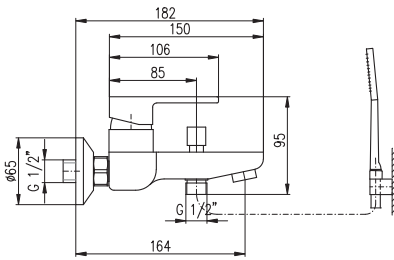

150 mm

VT454.5/1

2090 87,10

Baterie vanová se sprchou a pevným držákem
Bath lever mixer with accessories
(fixed shower holder)

Смеситель для ванны, с лейкой и стабильным держателем

KA3517

MA0001

PH1500

Sprchová hadice plastová 150 cm
Shower hose plastic 150 cm
Душевой шланг пласт. 150 см