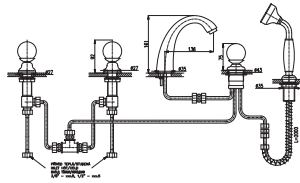

MD0093D 1/2"

3/8" 1/2"
Brilliance 176.0P Brilliance 176.5P 12600 525,00
Chrom – Chrome – Хром

● **Brilliance 176.0PZ** **Brilliance 176.5PZ** 14880 620,00
Zlato – Gold – Золото

● Brilliance 176.0PSM Brilliance 176.5PSM 14880 620,00
Stará mosaz – Vintage brass – Бронза

Baterie vanová stojánková pětiotvorová s keramickým
přepínačem, sprchou a samonavíjecí 2 m hadicí
5-hole Bath combination with ceramic diverter, shower head and
retractable 2m hose

Смеситель для ванны на 5-отверстий, переключатель
керамический, душевой шланг с пружиной 2 м