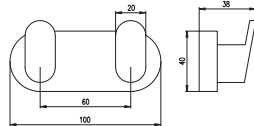

YUA0106CMAT	440	18,30

Věšáček dvojitý
Double robe hook
Крючок двойной