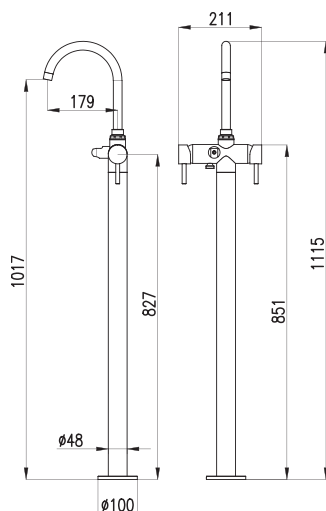

1/2"

NEW

SE949.5/4
Chrom – Chrome – Хром

13900 579,20

SE949.5/4Z
Zlato – Gold – Золото

20850 868,80

Baterie vanová vysoká volně stojící se sprchou

Free standing bath mixer

Смеситель для ванной с душем

KA4002

MA0002

MA0002Z