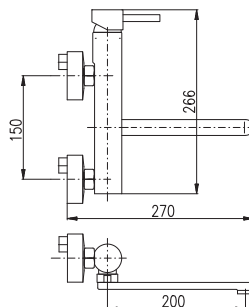

150 mm

SEINA

SE901.5/23 2700 112,50