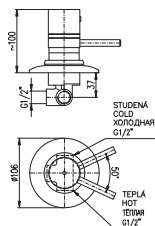

DT283CMAT

4980 207,50

Baterie sprchová vestavěná termostatická včetně podomítkového tělesa

Built-in shower thermostatic lever mixer including concealed body

Смеситель термостатический для душа включая тело скрытого монтажа