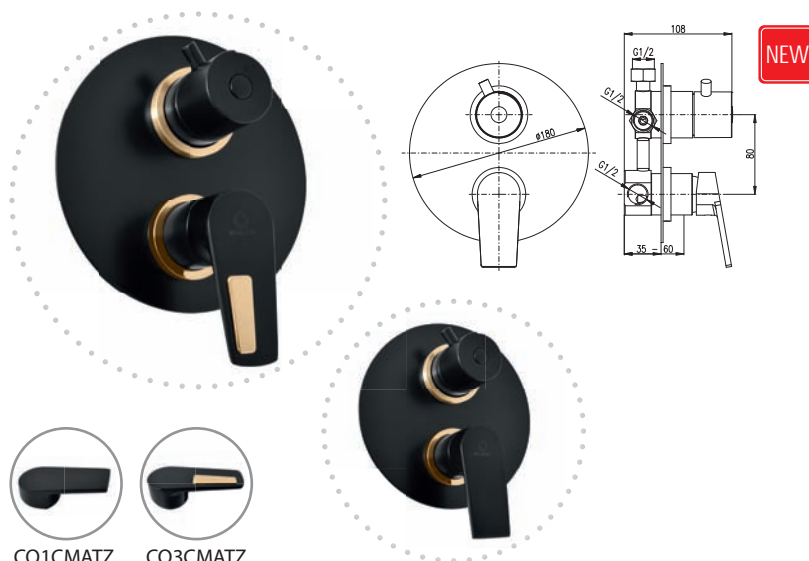

CO387.3KCMATZ	6260	260,80
CO187.3KCMATZ	6140	255,80

Baterie vanová/sprchová 3-cestná vestavěná s keramickým přepínačem včetně podomítkového tělesa

Built faucets for the bath / shower 3-jet, ceramic switch including concealed body

Смеситель для ванны/душа 3-х дорожный с керамическим переключателем включая тело скрытого монтажа

CO1CMATZ CO3CMATZ

Keramický přepínač 3-cestný
Ceramic diverter 3-jet
Керамический переключатель
3-х дорожный