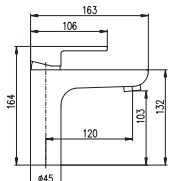

3/8"	1/2"		
VTE428.0	VT428.5	1520	63,30
VTE428.0CMAT	VTE428.5CMAT	2120	88,30

Baterie umyvadlová stojánková spořicí
Výška umyvadlové baterie – 164 mm
Basin lever mixer
Height faucet – 164 mm

Смеситель для умывальника
Высота смесителя – 164 мм