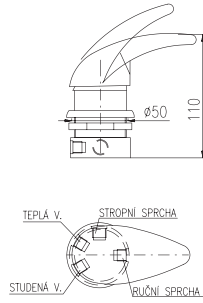

X284X

1730 72,10

Baterie směšovací s dvoucestným ventilem s přepínačem v mixu
Shower lever mixer 2 jet
Смеситель 2-х дорожный