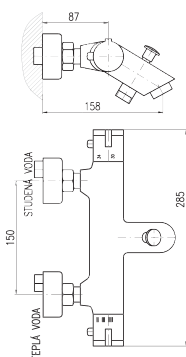

3/8" 1/2"
TRM26.0CMAT TRM26.5CMAT 4900 204,20
Černá matná – Black matt
– Чёрный матовый

Baterie umyvadlová termostatická
Basin thermostatic lever mixer
Смеситель терmostатический для умывальника

150 mm
TRM54.5CMAT 3000 125,00
Černá matná – Black matt
– Чёрный матовый

Baterie vanová termostatická
Bath thermostatic lever mixer
Смеситель терmostатический для ванной

150 mm
TRM80.5CMAT 2520 105,00
Černá matná – Black matt
– Чёрный матовый

Baterie sprchová termostatická
Shower thermostatic lever mixer
Смеситель терmostатический для душа

150 mm
TRM81.5CMAT 2520 105,00
Černá matná – Black matt
– Чёрный матовый

Baterie sprchová termostatická
Shower thermostatic lever mixer
Смеситель терmostатический для душа

Termostatické baterie jsou osazeny mechanickou aretací na 38 °C teploty vody pro vyloučení rizika opaření.
Thermostatic faucets are fitted with mechanical arrestment at 38 °C water temperature to avoid the risk of scalding.
Терmostатические смесители оснащены устройством механической блокировки до 38 °C температуры воды, во избежание риска ожога.