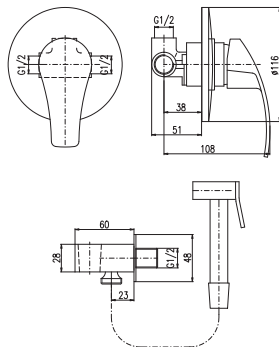

PS0057

MS042

1810 75,40

Baterie bidetová vestavěná, včetně podomítkového tělesa, držák sprchy se stop ventilem, s hadicí a sprchou s tlačítkovým mechanismem – plast

Bidet lever mixer including concealed body Adjustable with stop angle-valve. Hand shower with push-button mechanism – plastic

Смеситель для биде включая тело скрытого монтажа, включая держатель с СТОП ВЕНТИЛЕМ для лейки с нажимным механизмом – пласт

MS

KS0005

MS042/1

2130 88,80

Baterie bidetová vestavěná, včetně podomítkového tělesa, držák sprchy se stop ventilem, s hadicí a sprchou s tlačítkovým mechanismem – kov

Bidet lever mixer including concealed body Adjustable with stop angle-valve. Hand shower with push-button mechanism – metal

Смеситель для биде включая тело скрытого монтажа, включая держатель с СТОП ВЕНТИЛЕМ для лейки с нажимным механизмом – металл

SD0147

Sada na montáž bidetové baterie do sadrokartonu 190 7,90
Set for mounting bidet mixer into plasterboard
Комплект для смесителя биде скрытого монтажа – для гипсокартона

KA4002

MD0750

MH1001

Sprchová hadice kovová 100 cm
Shower hose metal 100 cm
Душевой шланг метал 100 см

MD0750

Držák se stop ventilem
Adjustable with angle-valve
Держатель с стоп вентилем