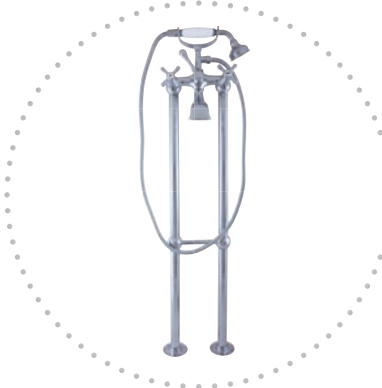

MK186K	5980	249,20
MK386K	6880	286,70
MK586K	6880	286,70

Chrom – Chrome – Хром

● MK186KZ	10170	423,80
MK386KZ	11690	487,10
MK586KZ	11690	487,10

Zlato – Gold – Золото

Baterie sprchová/vanová vestavěná s keramickým přepínačem včetně podomítkového tělesa

Built-in shower/bath mixer with ceramic diverter including concealed body

Смеситель для душа/ванны с керамическим переключателем включая тело скрытого монтажа

Keramický vršek / Ceramic headwork / Керамическая кран букса

150 mm

MK150.5/2	13510	562,90
MK350.5/2	14410	600,40
MK550.5/2	14410	600,40

Chrom – Chrome – Хром

● MK150.5/2Z	20265	844,40
MK350.5/2Z	21785	907,70
MK550.5/2Z	21785	907,70

Zlato – Gold – Золото

Baterie vanová vysoká volně stojící se sprchou s přepínačem

Free standing bath mixer with accessories with diverter

Смеситель для ванны с переключателем, с лейкой

MH1503

Sprchová hadice kovová 150 cm

Shower hose metal 150 cm

Душевой шланг метал 150 см

Keramický vršek / Ceramic headwork / Керамическая кран букса

MK