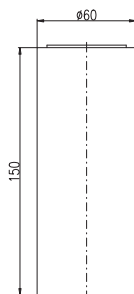

MD0789-15SM	2720	113,30
MD0789-15	2720	113,30
MD0789-15Z	3260	135,80
MD0789-15CMAT	2720	113,30
MD0789-15B	2720	113,30

Podstavec k umyvadlové stojánkové baterii MK28SM a MK29SM
– délka 150 mm
Wash-basin stand for faucet MK28SM a MK29SM - length 150 mm
Подставка-удлинитель тела смесителя для умывальника
MK28SM a MK29SM – высота 150 мм