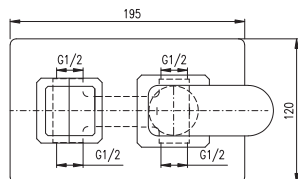

YU186K

4000 166,70

Baterie sprchová/vanová vestavěná s keramickým přepínačem včetně podomítkového tělesa

Built-in shower/bath lever mixer with ceramic switch including concealed body

Смеситель для душа/ванны с керамическим переключателем включая тело скрытого монтажа

Keramický

přepínač

Ceramic diverter

Керамический

переключатель