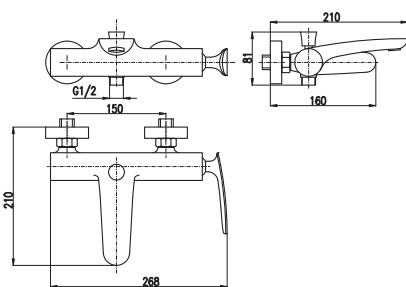

Typ / Артикул

Kč € / $

150 mm

TG154.5

2520 105,00

TG154.5CMATC

4280 178,30

TG154.5BC

4280 178,30

Baterie vanová
Bath lever mixer
Смеситель для ванны