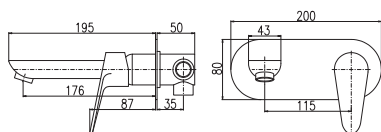

VI235

2650 110,40

Baterie umyvadlová vestavěná včetně podomítkového tělesa

Basin lever mixer including concealed body

Смеситель для умывальника включая тело скрытого монтажа

KA3502

MA0001