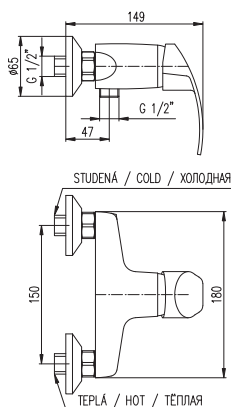

100 mm 150 mm
MS081.0 **MS081.5** 1420 59,20

Baterie sprchová

Shower lever mixer

Смеситель для душа