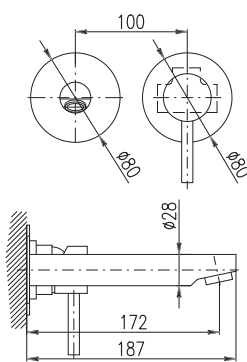

SE934SM

5080 211,70

Baterie umyvadlová vestavěná včetně podomítkového tělesa
Basin lever mixer including concealed body
Смеситель для умывальника включая тело скрытого монтажа

KA3502

MA0022SM

Perlátor umožňuje změnu směru toku
Aerator allows you to change the direction of flow
Аэратор позволяет изменением направления струи воды

Více variant baterií ve staré mosazi najdete na našich webových stránkách