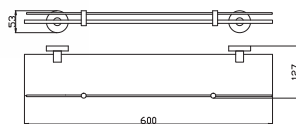

3

5

7

1	COA0900/60	570	23,80
3	COA0900/60SM	950	39,60
5	COA0900/60Z	1140	47,50
6	COA0900/60ZK	1140	47,50
7	COA0900/60ZRL	1140	47,50
8	COA0900/60ZRK	1140	47,50
9	COA0900/60MGL	1140	47,50
11	COA0900/60MGK	1140	47,50

Polička skleněná 600 mm
Glass shelf with rail 600 mm
Полочка стеклянная с ограничителем 600 мм