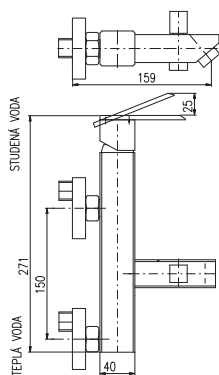

Смеситель для биде включая тело скрытого монтажа
 Лейка с нажимным механизмом – металл

KA3502

MH1001/MH1001Z

Sprchová hadice kovová 100 cm
 Shower hose metal 100 cm
 Душевой шланг металл 100 см

SD0147

Sada na montáž bidetové baterie do sadrokartonu 190 7,90
 Set for mounting bidet mixer into plasterboard
 Комплект для смесителя биде скрытого монтажа – для гипсокартона