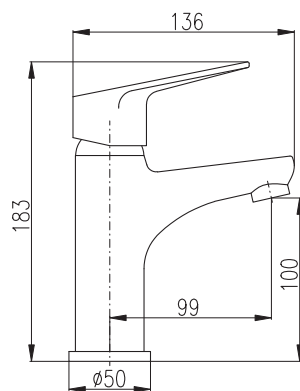

3/8"

1/2"

VI226.0

VI226.5

1060 44,20

Baterie umyvadlová stojánková
Výška umyvadlové baterie – 183 mm
Basin lever mixer
Height faucet – 183 mm
Смеситель для умывальника
Высота смесителя – 183 мм

KA3502

MA0001