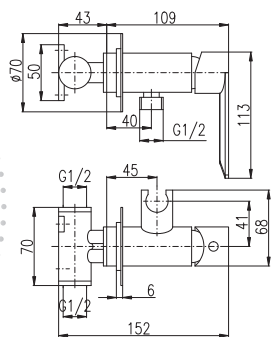

MH1001

Sprchová hadice kovová 100 cm
 Shower hose metal 100 cm
 Душевой шланг метал 100 см

KA2502

NL1

NL2

5, 6

7, 8

1	Chrom	Chrome	Хром
2	CMAT Černá matná	Black matt	Черный матовый
3	SM Stará mosaz	Vintage brass	Бронза
4	B Bílá	White	Белый
5	Z ZLATÁ – lesklá	GOLD – polished	ЗОЛОТО – глянец
6	ZK ZLATÁ – kartáčovaná matná	GOLD – brushed matt	ЗОЛОТО – крацованный матовый
7	ZRL ZLATÁ RŮŽOVÁ – lesklá	GOLD ROSE – polished	ЗОЛОТО РОЗОВОЕ – глянец
8	ZRK ZLATÁ RŮŽOVÁ – kartáčovaná matná	GOLD ROSE – brushed matt	ЗОЛОТО РОЗОВОЕ – крацованный матовый