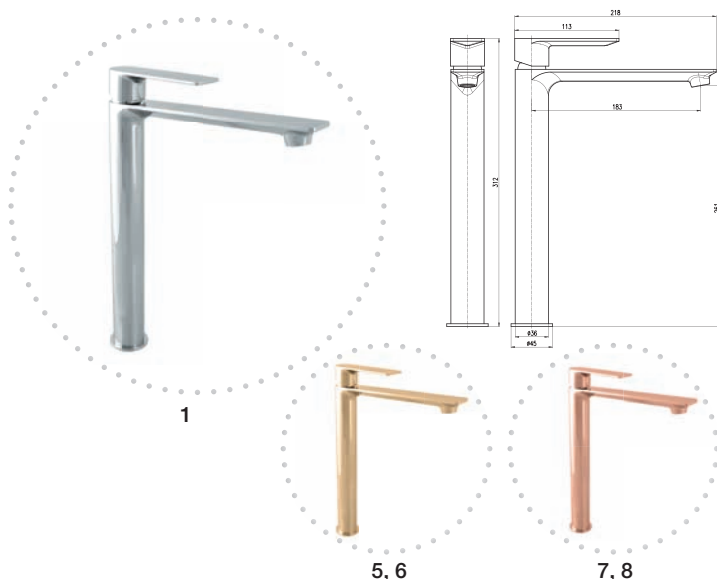

3/8"	1/2"		
1	NL126.0	NL126.5	1100	45,80
	NL226.0	NL226.5	1150	47,90
5	NL126.0Z	NL126.5Z	1870	77,90
6	NL126.0ZK	NL126.5ZK	2200	91,70
7	NL126.0ZRL	NL126.5ZRL	2200	91,70
8	NL126.0ZRK	NL126.5ZRK	2200	91,70

Baterie umyvadlová stojánková
Výška umyvadlové baterie – 162 mm
Basin lever mixer
Height of basin lever mixer – 162 mm
Смеситель для умывальника
Высота смесителя – 162 мм