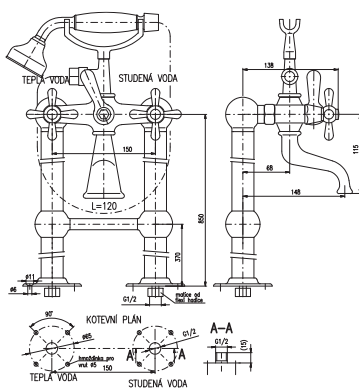

150 mm			
MK150.5/2CMATSM		17780	740,80
MK350.5/2CMATSM		18680	778,30
Černá matná/stará mosaz Black matt/Bronz – Чёрный матовый/ Бронза			

MK150.5/2CMAT		17780	740,80
MK350.5/2CMAT		18680	778,30
Černá matná Black matt – Чёрный матовый			

Baterie vanová vysoká volně stojící se sprchou s přepínačem
Free standing bath mixer with accessories with diverter
Смеситель для ванны с переключателем, с лейкой

PH1505C
Sprchová hadice plastová 150 cm
Shower hose plastic 150 cm
Душевой шланг пласт 150 см

Keramický vršek / Ceramic headwork / Керамическая кран букса