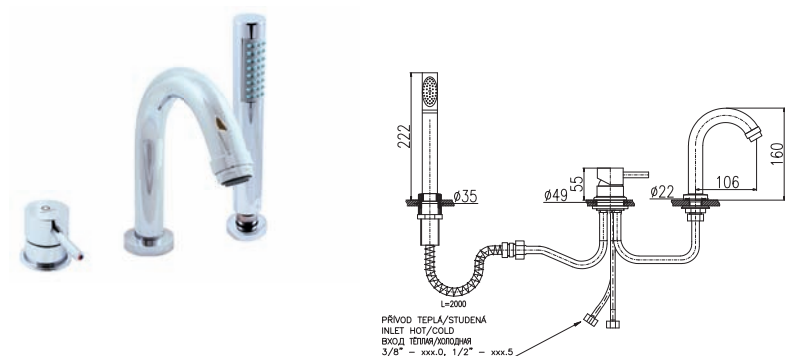

3/8"	1/2"		
SE962.0Y	SE962.5Y	3000	125,00
Chrom – Chrome – Хром			
● SE962.0YZ	SE962.5YZ	4500	187,50
Zlato – Gold – Золото			

Baterie vanová stojánková tříotvorová s přepínačem v mixu, samonavíjejí 2 metrovou hadicí a sprchou

3-hole single-lever bath combination with diverter in mix, retractable 2m hose and shower head

Смеситель для ванны на 3- отверстия, переключатель в миксе, душевой шланг с пружиной 2м

KA4012

Y – přepínač v kartuši baterie – Cartridge with switch – Картридж с переключателем
P – přepínač mimo baterii – Ceramic switch separate – Переключатель керамический
S – přepínač ve výtoku baterie – Switch in the body of mixer – Переключатель в теле смесителя