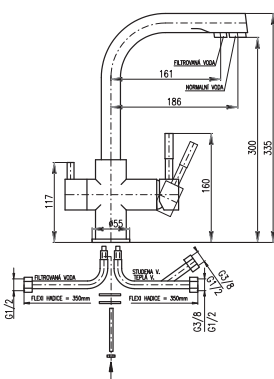

3/8"

1/2"

SEINA

SE918.0	SE918.5	2830	117,90
SE918.0CMAT	SE918.5CMAT	3600	150,00

Baterie pro dvě vody – pitnou a užitkovou
Water faucet for two sources (drinking and supply water)
Смеситель с краном питьевой воды