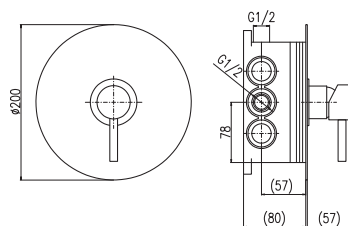

SE983BOX

2300 95,80

Baterie sprchová vestavěná včetně boxu

Built-in shower lever mixer including concealed body and box

Смеситель для душа включая бок скрытого монтажа

KA3502

SE