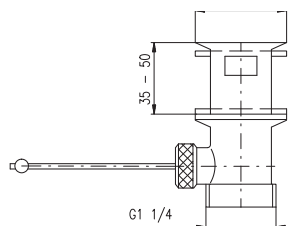

CLICK-CLACK, SIFONY / CLICK-CLACK СИФОНЫ / CLICK-CLACK SIPHONS

mm / мм

ТYP / Артикул

Kč

€ / $

MD0013

Chrom – Chrome – Хром

290 12,10

● **MD0013SM**

Stará mosaz – Vintage brass – Бронза

500 20,80

Výpusť s uzávěrem – kov

Pop-up waste – metal

Слив – металл

PD0002

Výpusť s uzávěrem – plast

Pop-up waste – plastic

Слив – пласт

70 2,90