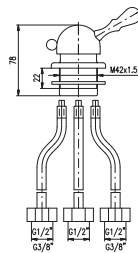

- **MD0674SM** 2400 100,00
  Stará mosaz – Vintage brass – Бронз
  Keramický přerínač LABE
  Ceramic switch LABE
  Керамический переключатель LABE

3/8"	1/2"		
● L468.0SM	L468.5SM	2260	94,20
L568.0SM	L568.5SM	2260	94,20
Stará mosaz – Vintage brass – Бронз			
Míšažní baterie LABE			
Single-lever mixer LABE			
Смеситель микс LABE