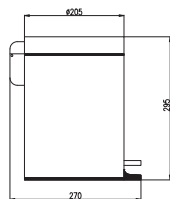

COA1305 450 18,80

Odpadkový koš, 5 litrů, nerez lesk
Trash can 5 l, stainless steel shiny
Ведро для мусора 5 л, нержавеющей сталь