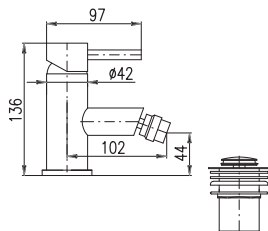

Více variant baterií ve staré mosazi najdete na našich webových stránkách

3/8" 1/2"
SE945.0KSM SE945.5KSM 3675 153,10

Baterie bidetová s výpustí CLICK-CLACK – kov
 Výška bidetové baterie – 136 mm
 Bidet lever mixer with CLICK-CLACK – metal
 Height faucet – 136 mm
 Смеситель для биде с CLICK-CLACK – металл
 Высота смесителя – 136 мм