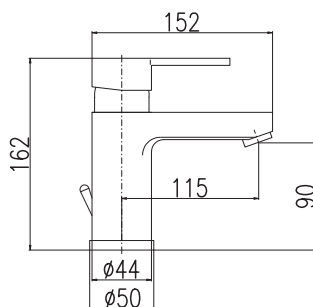

3/8"

1/2"

ZA027.0

ZA027.5

1260 52,50

Baterie umyvadlová stojánková s otvíráním odpadu – plast

Basin lever mixer with pop-up waste – plastic

Смеситель для умывальника с донным клапаном – пласт

KA3502

MA0001