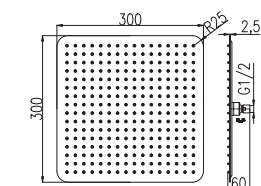

KS0004

1000 41,70

Chrom – Chrome – Хром

● **KS0004Z**

2500 104,20

Zlato – Gold – Золото

● **KS0004CMAT**

2000 83,30

Černá matná – Black matt – Черный матовый

SLIM sprcha s tropickým deštěm

300x300 mm – nerez

Váha sprchy 1,35 kg

SLIM shower with tropical rain

300x300 mm – stainless steel

Weight overhead shower 1,35 kg

SLIM- Душевая лейка с тропическим дождем

300x300 mm – металл

Вес душевой лейки 1,35 кг

MD0701, MD0311, MD0372

Doporučené držáky

Recommended shower holders

Рекомендуемые держател

Rychločistící systém „EASY CLEAN“