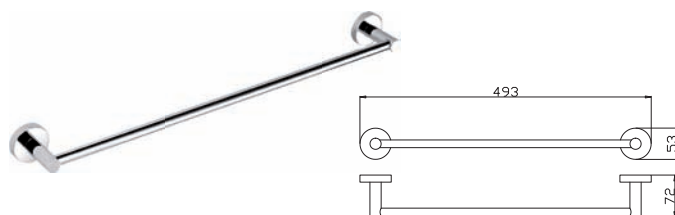

5

7

Držák ručníků 343 mm
Towel holder 343 mm
Полотенцедержатель 343 мм

1

1	COA0701/45	540	22,50
5	COA0701/45Z	1080	45,00
6	COA0701/45ZK	1080	45,00
7	COA0701/45ZRL	1080	45,00
8	COA0701/45ZRK	1080	45,00
9	COA0701/45MGL	1080	45,00
11	COA0701/45MGK	1080	45,00