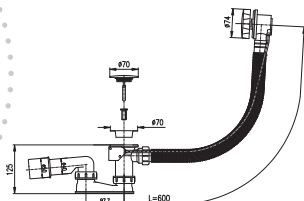

600 mm	2	● MD0588PCMAT	1100	45,80
600 mm	3	● MD0588PSM	1100	45,80

Sifon vanový
Bath trap I
Сифон для ванны