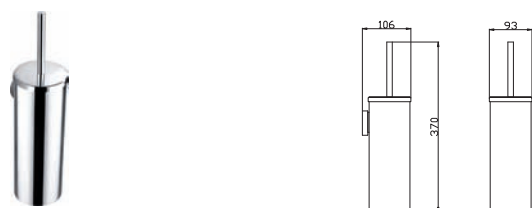

COA0501	1150	47,90

WC štětka, válcová rovná
Toilet brush holder
Туалетная щётка