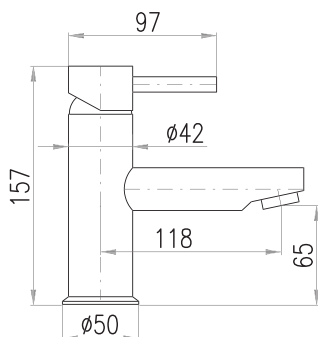

3/8"

1/2"

SE926.0CMAT

SE926.5CMAT

3000

125,00

Baterie umyvadlová stojánková
Výška umyvadlové baterie – 157 mm
Basin lever mixer
Height of basin lever mixer – 157 mm
Смеситель для умывальника
Высота смесителя – 157 мм

KA3501

MA0010CMAT