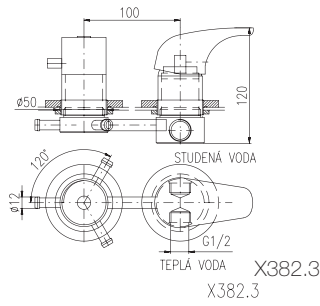

X382

2950 122,90

Baterie směšovací s třícestným ventilem
Shower lever mixer 3 jet
Смеситель 3-х дорожный