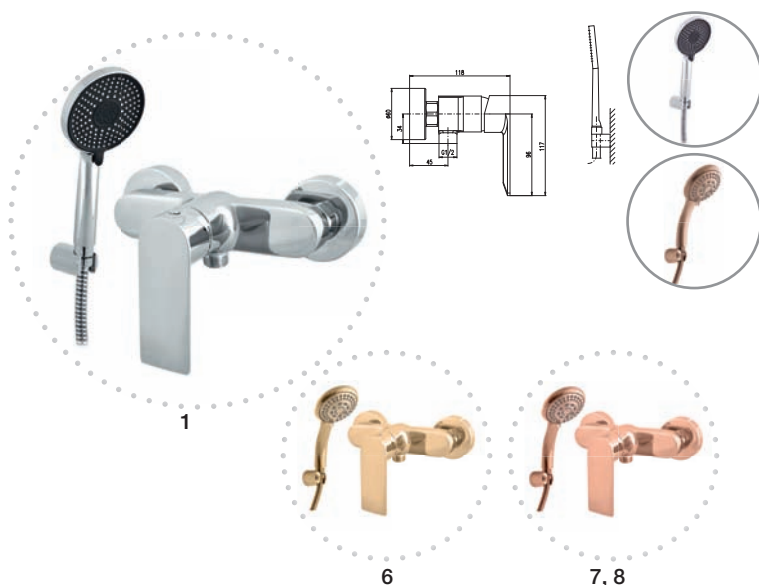

150 mm		
1	NL181.5/1	1540 64,20
	NL281.5/1	1590 66,30
5	NL181.5/1Z	2990 124,60
6	NL181.5/1ZK	4580 190,80
7	NL181.5/1ZRL	4580 190,80
8	NL181.5/1ZRK	4580 190,80

Baterie sprchová se sprchou a pevným držákem
Shower lever mixer with accessories (fixed shower holder)
Смеситель для душа, с лейкой и стабильным держателем