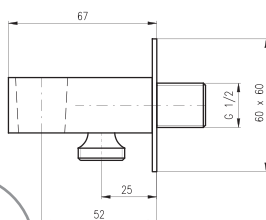

NEW

1. **MD0615R** 590 24,60
   Chrom – Chrome – Хром
   ● **MD0615RCMAT** 650 27,10
   Černá matná – Black matt – Черный матовый

Držák sprchy s připojením na vodu – kov
Shower holder with water connection - metal
Держатель душа с подводкой на воду – металл