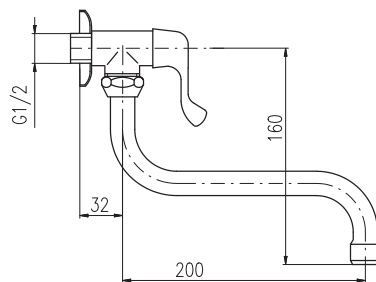

MK892

485 20,20

Kohoutek s kulatým otočným ústím – 200 mm

Tap for one water

Смеситель с круглым поворотным носиком – 200 мм

MA0002E

MD0093 1/2"
keramický / Ceramic headwork
керамический