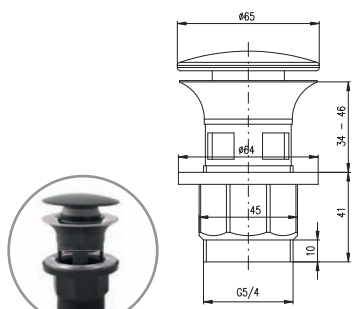

MD0808

Chrom – Chrome – Хром

125 5,20

MD0808CMAT

Černá matná – Black matt – Черный матовый

150 6,30

Výpusť umyvadlová CLICK-CLACK 5/4" velká zátka chrom/plast, spodní část plast

Pop-up waste, with cap nut 5/4", big plug chrome/plast, lower part plastic

Водослив для умывальника CLICK-CLACK 5/4" большая крышка хром/пласт, нижняя часть пласт