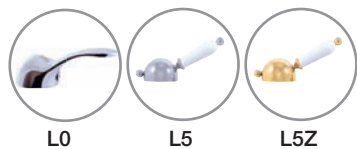

150 mm		
L002.5/28	2550	106,30
L502.5/28	2790	116,30
Chrom – Chrome – Хром		
● L002.5/28Z	4330	180,40
L502.5/28Z	4730	197,10
Zlato – Gold – Золото		

Baterie dřezová/umyvadlová nástěnná, s kulatým ramínkem – rozteč 150 mm
Wall-mounted sink/basin mixer with round spout - spacing 150 mm
Смеситель для раковины/умывальника настенный, с круглым изливом, шаг 150 мм.