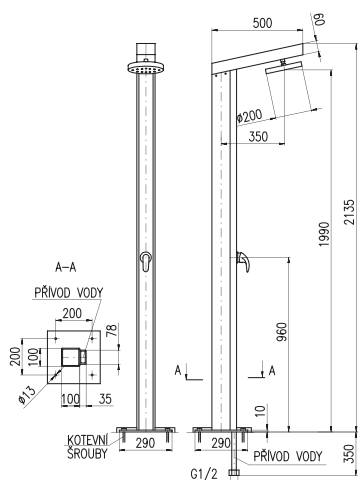

31000 1291,70

Jedna stropní sprcha + vod. baterie
Pool-shower

Головной душ + смеситель

na objednání do 3 týdnů

Z1130

34000 1416,70

Jedna velká sprcha + vod. baterie stropní
Pool-shower

Большой головной душ + смеситель