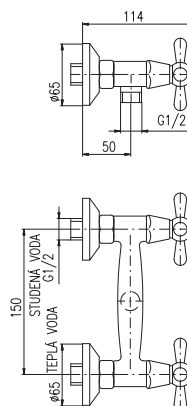

100 mm	150 mm		
MK180.0	MK180.5	1070	44,60

	MK180.0Z	MK180.5Z	1810	75,40

Baterie sprchová
Shower mixer
Смеситель для душа

 MK MD0093 1/2" keramický / Ceramic headwork керамический