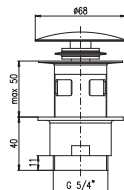

NEW

2

3

5

MD0784	280	11,70
Chrom – Chrome – Хром		
● MD0784Z	470	19,60
Zlato – Gold – Золото		
● MD0784CMAT	390	16,30
Černá matná – Black matt – Черный матовый		
○ MD0784B	390	16,30
Bílá – White – Белый		