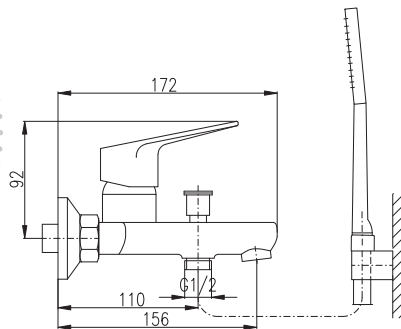

100 mm

150 mm

VI254.0/1

VI254.5/1

1660 69,20

Baterie vanová se sprchou a pevným držákem
Bath lever mixer with accessories
(fixed shower holder)
Смеситель для ванны, с лейкой и стабильным держателем

KA3502

MA0001

PH1500
Sprchová hadice plastová 150 cm
Shower hose plastic 150 cm
Душевой шланг пласт. 150 см