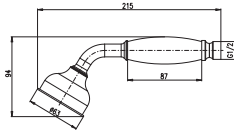

● **KS0017SM**

Stará mosaz – Vintage brass – Бронза

530 22,10

Ruční sprcha ø 64 mm – kov

Hand shower ø 64 mm – metal

Душевая лейка ø 64 мм – металл