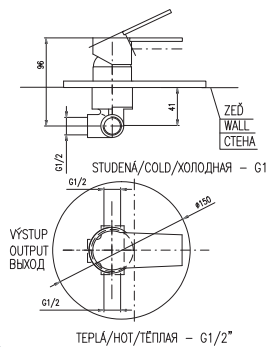

CO183LBC 2850 118,80
Bílá/chrom – White/Chrome
– Белый/Хром

CO183LBZ 2970 123,80
Bílá/zlato – White/Gold – Белый/Золото

Baterie sprchová vestavěná
včetně podomítkového tělesa

Built-in shower lever mixer including concealed
body

Смеситель для душа включая тело
скрытого монтажа

Více variant bílých baterií najdete
na našich webových stránkách
www.ravslezak.cz