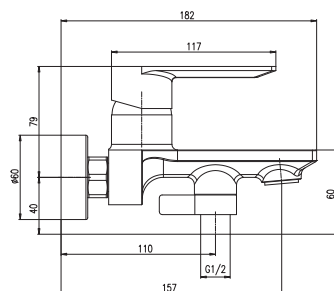

1	150 mm	NL154.5	1600	66,70
		NL254.5	1650	68,80
5	●	NL154.5Z	2720	113,30
6	●	NL154.5ZK	3200	133,30
7	●	NL154.5ZRL	3200	133,30
8	●	NL154.5ZRK	3200	133,30

Baterie vanová. Sprchová hadice musí mít systém proti přetočení.
Bath lever mixer. The shower hose must have an anti-twist system.
Смеситель для ванны. Душевой шланг должен иметь систему против перекручивания.

1