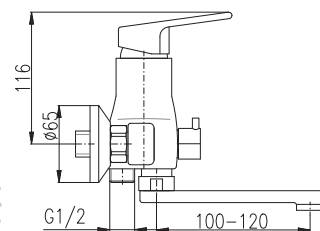

100 mm

150 mm

VI251.0

VI251.5

1850 77,10

Baterie vanová s keramickým přepínačem v baterii a plochým ramínkem

Bath lever mixer with ceramic switch, swivel flat spout, shower
Смеситель для ванны с керамическим переключателем и с плоским изливом

KA3502

MA0001

KA2001

Keramický přepínač
Ceramic diverter
Керамический переключатель