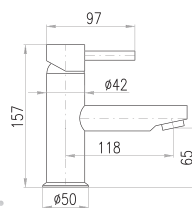

3/8"

1/2"

SE927.0K

SE927.5K

2800

116,70

Chrom – Chrome – Хром

SE927.0KZ

SE927.5KZ

4200

175,00

Zlato – Gold – Золото

Baterie umyvadlová stojánková s výpustí CLICK-CLACK – kov
Výška umyvadlové baterie – 157 mm
Basin lever mixer with CLICK-CLACK – metal

Height of basin lever mixer – 157 mm

Смеситель для умывальника с CLICK-CLACK – металл

Высота смесителя – 157 мм

KA3501

MA0010