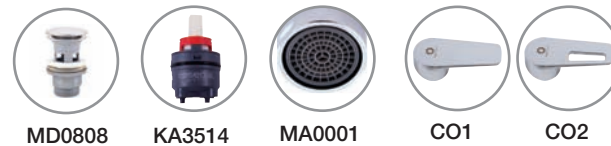

3/8"	1/2"		
CO129.0	CO129.5	1620	67,50
CO229.0	CO229.5	1670	69,60

Baterie umyvadlová stojánková s výpustí CLICK-CLACK – kov/plast. Výška umyvadlové baterie – 162 mm
Basin lever mixer with CLICK-CLACK – metal/plastic
Height faucet – 162 mm
Смеситель для умывальника с CLICK-CLACK – металл/пласт
Высота смесителя – 162 мм