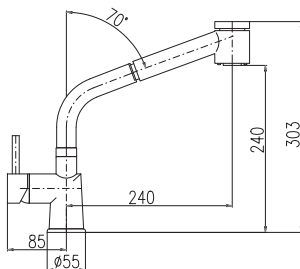

3/8" 1/2"

LABE

L011.0	L011.5	1840	76,70
L511.0	L511.5	2090	87,10

Dřezová hadice 150 cm
Kitchen hose 150 cm
Кухонный шланг 150 см

PH1507 KA3502 PS0003

3/8" 1/2"

SEINA

SE911.0	SE911.5	1890	78,80
---------	---------	------	-------