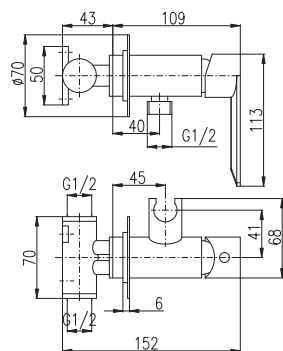

Baterie bidetová stojánková
 Výška umyvadlové baterie – 136 mm
 Bidet lever mixer. Height faucet – 136 mm
 Смеситель для бидэ.
 Высота смесителя – 136 мм

KA2505

NL1

NL2

KS0005MG

9	● NL143/1MGK NL243/1MGK		2700 2785	112,50 116,00
10	● NL143/1MGL NL243/1MGL		3380 3480	140,80 145,00