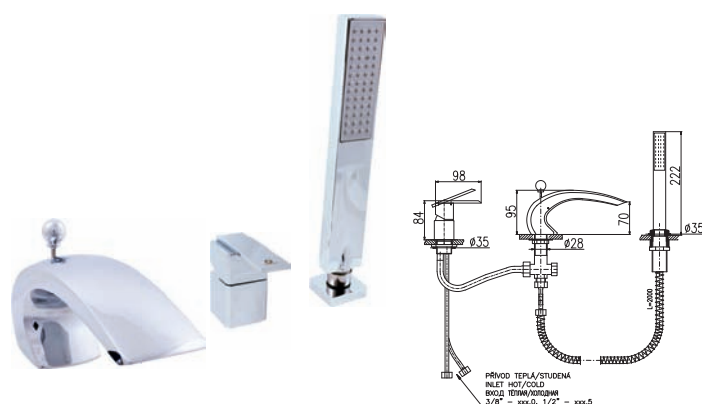

3/8" 1/2"
LR572.0S **LR572.5S** 5700 237,50
Chrom – Chrome – Хром

● LR572.0SZ LR572.5SZ 8850 368,80
Zlato – Gold – Золото

Baterie vanová stojánková tříotvorová s přepínačem ve výtoku, samonavíjecí 2 metrovou hadicí a sprchou
3-hole single-lever bath combination with diverter in spout, retractable 2m hose and shower head

Смеситель для ванны на 3- отверстия, переключатель в изливе, душевой шланг с пружиной 2м

KA3502

Y – přepínač v kartuši baterie – Cartridge with switch – Картридж с переключателем
P – přepínač mimo baterii – Ceramic switch separate – Переключатель керамический
S – přepínač ve výtoku baterie – Switch in the body of mixer – Переключатель в теле смесителя