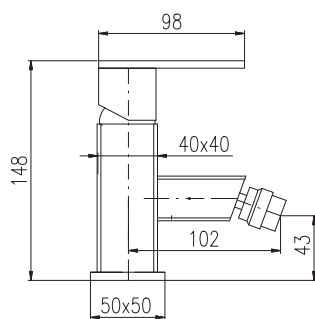

3/8"	1/2"		
LR544.0	LR544.5	3100	129,20
Chrom – Chrome – Хром			
● LR544.0Z	LR544.5Z	4650	193,80
Zlato – Gold – Золото			

Baterie bidetová
Výška bidetové baterie – 148 mm
Bidet lever mixer
Height faucet – 148 mm
Смеситель для биде
Высота смесителя – 148 мм