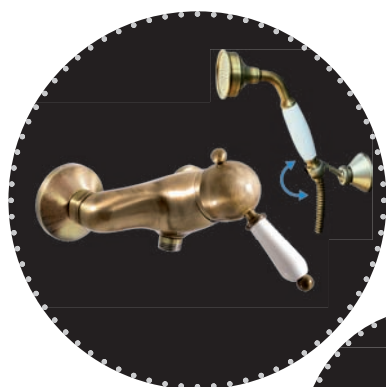

150 mm

L481.5/2SM

4500 187,50

L581.5/2SM

4500 187,50

Baterie sprchová se sprchou a otočným držákem

Shower lever mixer with accessories (swivel shower holder)

Смеситель для душа, с лейкой и подвижным держателем