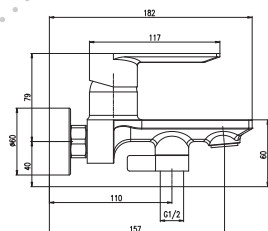

150 mm			
9	● NL154.5/1MGK NL254.5/1MGK	2775 2825	115,60 117,70
10	● NL154.5/1MGL NL254.5/1MGL	5200 5300	216,70 220,80
11	● NL154.5/1MG NL254.5/1MG	2775 2825	115,60 117,70

Baterie vanová se sprchou a pevným držákem. Sprchová hadice musí mít systém proti přetočení.

Bath lever mixer with accessories (fixed shower holder). The shower hose must have an anti-twist system.

Смеситель для ванны, с лейкой и стабильным держателем. Душевой шланг должен иметь систему против перекручивания.

150 mm			
9	● NL181.5MGK NL281.5MGK	1935 1985	80,60 82,70
10	● NL181.5MGL NL281.5MGL	2580 2680	107,50 111,70
11	● NL181.5MG NL281.5MG	1935 1985	80,60 82,70

Baterie sprchová
Shower lever mixer
Смеситель для душа

150 mm			
9	● NL181.5/1MGK NL281.5/1MGK	2310 2360	96,30 98,30
10	● NL181.5/1MGL NL281.5/1MGL	4580 4680	190,80 195,00
11	● NL181.5/1MG NL281.5/1MG	2310 2360	96,30 98,30

Baterie sprchová se sprchou a pevným držákem
Shower lever mixer with accessories (fixed shower holder)
Смеситель для душа, с лейкой и стабильным держателем

9 MGK METAL GREY – kartáčovaná matná
10 MGL METAL GREY – lesklá
11 MG METAL GREY – matná

METAL GREY – brushed matt
METAL GREY – polished
METAL GREY – matt

METAL GREY – крацованный матовый
METAL GREY – глянец
METAL GREY – матовый