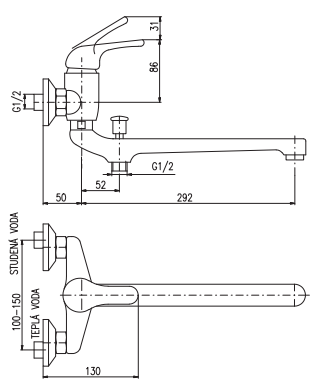

100 mm	150 mm		
SA056.0/1	SA056.5/1	1320	55,00
SA356.0/1	SA356.5/1	1340	55,80
SA556.0/1	SA556.5/1	1340	55,80

Baterie pro vanu a umyvadlo s kulatým ramínkem se sprchou a pevným držákem
Bath lever mixer with accessories (fixed shower holder) round swivel spout

Смеситель для ванны и умывальника с круглым краном, с лейкой и стабильным держателем