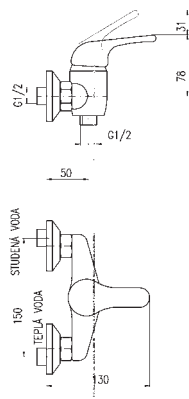

Смеситель для ванны и умывальника с краном, с лейкой и стабильным держателем

PH1500

Sprchová hadice plastová 150 cm
Shower hose plastic 150 cm
Душевой шланг пласт. 150 см

KA3502E **MA0001E** **SA0** **SA3** **SA5**