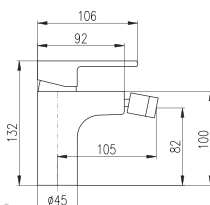

3/8"

1/2"

VTE444.OK

VT444.5K

1400 58,30

VTE445.0KCMAT

VTE445.5KCMAT

2610 108,80

Baterie bidetová spořičí s otvíráním odpadu – kov

Bidet lever mixer with pop-up waste – metal

Смеситель для биде с открыванием стока – метал

KA3517

MA0035

MA0031

MA0035CMAT

MA0031CMAT