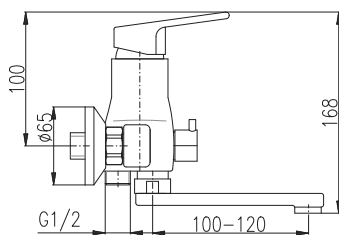

100 mm	150 mm		
SA054.0	SA054.5	820	34,20
SA354.0	SA354.5	840	35,00
SA554.0	SA554.5	840	35,00

Baterie vanová
Bath lever mixer
Смеситель для ванны

SA054.0/1	SA054.5/1	1030	42,90
SA354.0/1	SA354.5/1	1050	43,80
SA554.0/1	SA554.5/1	1050	43,80

Baterie vanová se sprchou a pevným držákem
Bath lever mixer with accessories (fixed shower holder)
Смеситель для ванны, с лейкой и стабильным держателем

SA054.0/2	SA054.5/2	1040	43,30
SA354.0/2	SA354.5/2	1060	44,20
SA554.0/2	SA554.5/2	1060	44,20

Baterie vanová se sprchou a otočným držákem
Bath lever mixer with accessories (swivel shower holder)
Смеситель для ванны, с лейкой и подвижным держателем

PH1500
Sprchová hadice plastová 150 cm
Shower hose plastic 150 cm
Душевой шланг пласт. 150 см

100 mm	150 mm		
SA051.0	SA051.5	1440	60,00
SA351.0	SA351.5	1460	60,80
SA551.0	SA551.5	1460	60,80

Baterie pro vanu a umyvadlo
s keramickým přepínačem v baterii a plochým ramínkem
Bath lever mixer with ceramic diverter, flat swivel spout
Смеситель для ванны и умывальника с керамическим переключателем и с плоским изливом

Keramický přepínač
Ceramic diverter
Керамический переключатель

100 mm	150 mm		
SA053.0	SA053.5	1480	61,70
SA353.0	SA353.5	1500	62,50
SA553.0	SA553.5	1500	62,50

Baterie pro vanu a umyvadlo
s keramickým přepínačem v baterii a plochým ramínkem
Bath lever mixer with ceramic diverter, flat swivel spout
Смеситель для ванны и умывальника с керамическим переключателем и с плоским изливом

Keramický přepínač
Ceramic diverter
Керамический переключатель