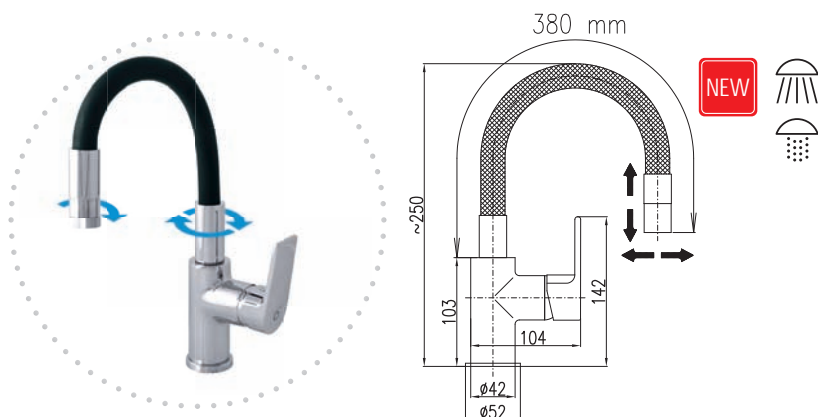

3/8"	1/2"		
CO119.0/15	CO119.5/15	1750	72,90
CO219.0/15	CO219.5/15	1800	75,00

Baterie umyvadlová s flexibilním ramínkem
Basin lever mixer with flexible spout
Смеситель для умывальника с гибким изливом