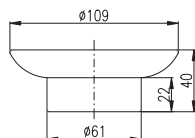

SKL002

100 4,20

sklo – glass – стекло
Skleněná miska na mýdlo
Glass soap dish frosted
Стекло́нная мыльница