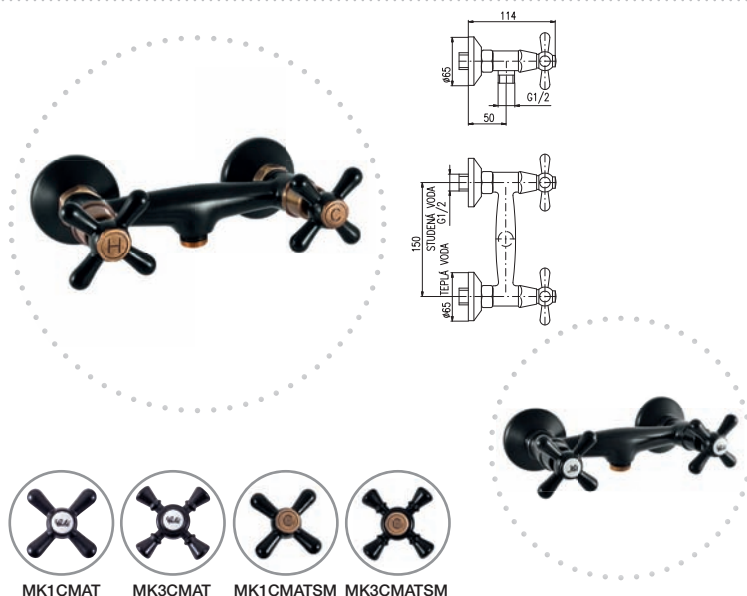

100 mm

150 mm

MK180.0CMATSM	MK180.5CMATSM	1720	71,70
MK380.0CMATSM	MK380.5CMATSM	2620	109,20

Černá matná/stará mosaz
Black matt/Bronz – Чёрный матовый/ Бронза

MK180.0CMAT	MK180.5CMAT	1720	71,70
MK380.0CMAT	MK380.5CMAT	2620	109,20

Černá matná
Black matt – Чёрный матовый

Baterie sprchová
Shower mixer
Смеситель для душа

Keramický vršek / Ceramic headwork / Керамическая кран буска