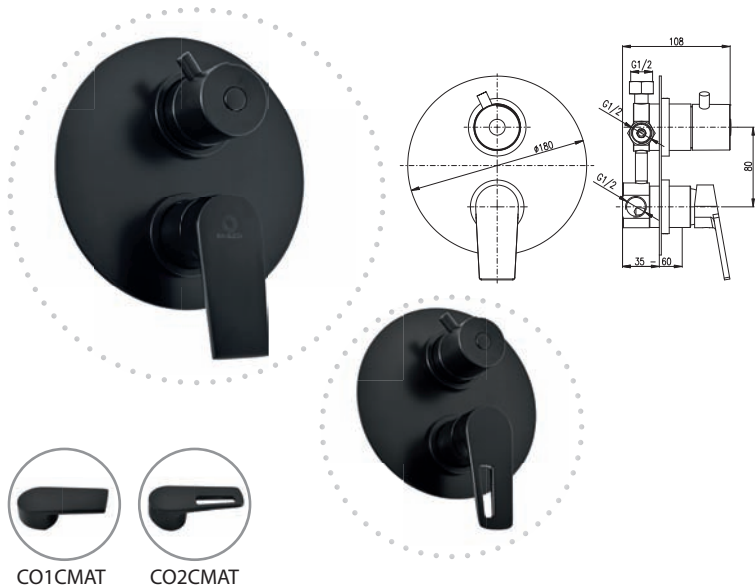

Built-in shower/bath lever mixer with ceramic diverter including concealed body

Смеситель для душа/ ванны с керамическим переключателем включая тело скрытого монтажа

Keramický přepínač
Ceramic diverter
Керамический переключатель