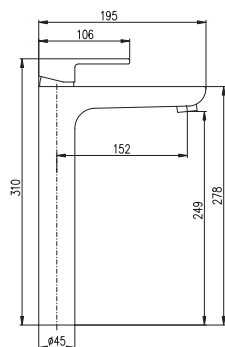

3/8"

1/2"

VT430.0

VT430.5

2300 95,80

Baterie umyvadlová stojánková
Výška umyvadlové baterie – 310 mm

Basin lever mixer
Height faucet – 310 mm

Смеситель для умывальника
Высота смесителя – 310 мм

KA3517

MA0001