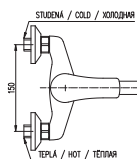

100 mm 150 mm

COLORADO

CO101.0/23BC CO101.5/23BC 2300 95,80
Bílá/chrom – White/chrome – Белый/хром

CO101.0/23BZ CO101.5/23BZ 2350 97,90
Bílá/zlato – White/gold – Белый/Золото

100 mm 150 mm

MISSISSIPPI

MS001.0/23 MS001.5/23 1460 60,80

150 mm

YUKON

YU101.5/23 1500 62,50

150 mm

SEINA

SE901.5/23 2700 112,50