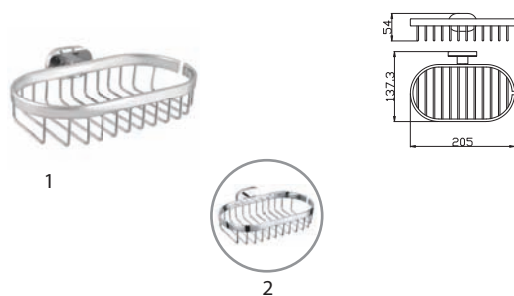

1	YUA0301	570	23,80
2	● YUA0301CB	570	23,80

Mýdlenka drátěná oválná
Soap basket
Мыльница овальная