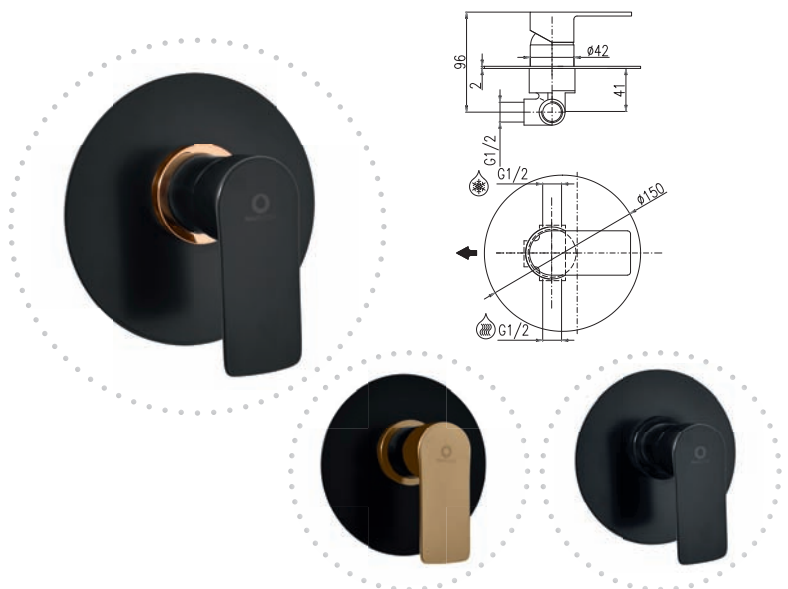

VT483LCMATZ	2970	123,80
VT583LCMATZ	3330	138,80
Černá matná/zlato – Black matt/Gold – Черный матовый/Золото		
VT483LCMAT	2970	123,80
Černá matná – Black matt – Черный матовый		

Baterie sprchová vestavěná včetně podomítkového tělesa
Built-in shower lever mixer including concealed body
Смеситель для душа включая тело скрытого монтажа