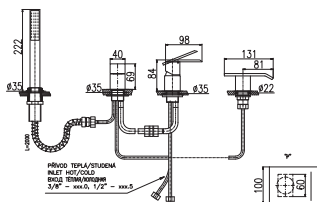

PREMIUM CRYSTAL LINE – ROYAL

TYP / Артикул

Kč € / $

3/8"	1/2"		
Royal 1073.0P	Royal 1073.5P	14285	595,20
Chrom – Chrome – Хром			

Royal 1073.0PZ	Royal 1073.5PZ	21425	892,70
Zlato – Gold – Золото			

Baterie vanová stojánková čtyřotvorová s keramickým přepínačem, sprchou a samonavíjecí 2 m hadicí
4-hole single-lever bath combination with ceramic diverter, retractable 2m hose and shower head

Смеситель для ванны на 4- отверстия, переключатель керамический, душевой шланг с пружиной 2м