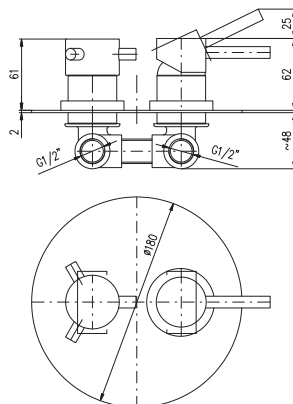

SE986KCMAT 4400 183,30

Baterie sprchová/vanová vestavěná s keramickým přepínačem včetně podomítkového tělesa
Built-in shower/bath lever mixer with ceramic switch including concealed body
Смеситель для душа/ванны с керамическим переключателем включая тело скрытого монтажа

Keramický přepínač
Ceramic diverter
Керамический переключатель

Více variant černých baterií najdete na našich webových stránkách www.ravslezak.cz