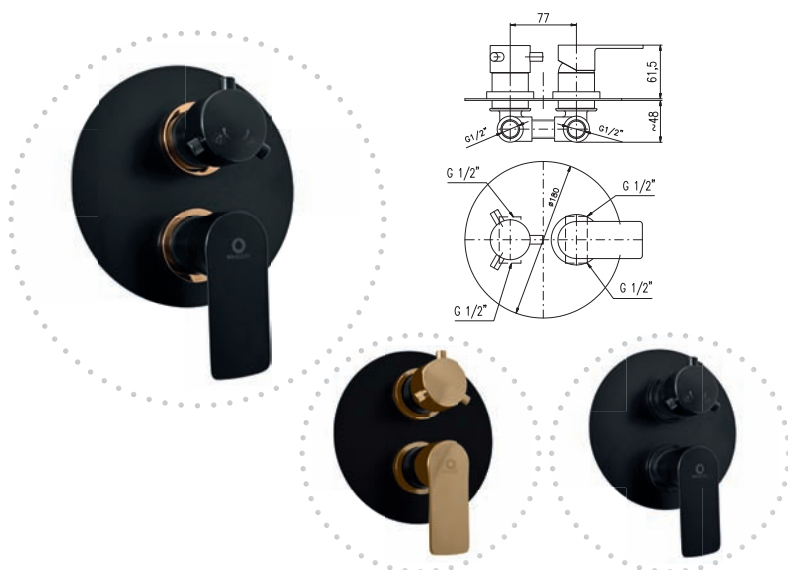

VT486KCMATZ	4340	180,80
VT586KCMATZ	4900	204,20
Černá matná/zlato – Black matt/Gold – Черный матовый/Золото		
VT486KCMAT	4340	180,80
Černá matná – Black matt – Черный матовый		

Baterie sprchová/vanová vestavěná s keramickým přepínačem včetně podomítkového tělesa
Built-in shower/bath lever mixer with ceramic diverter including concealed body
Смеситель для душа/ванны с керамическим переключателем включая тело скрытого монтажа

Keramický přepínač
Ceramic diverter
Керамический переключатель