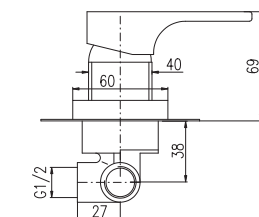

Смеситель для душа, с лейкой и стабильным держателем

KA3502

MH1503

Sprchová hadice kovová 150 cm

Shower hose metal 150 cm

Душевой шланг метал 150 см

YU183

2320 96,70