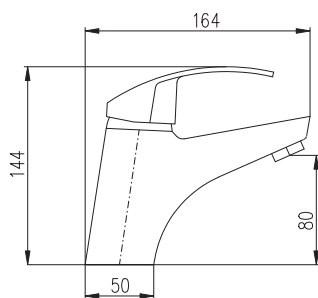

3/8"

1/2"

MS026.0

MS026.5

1400 58,30

Baterie umyvadlová stojánková
Basin lever mixer
Смеситель для умывальника

KA4002

MA0001

MS026.0ECO

MS026.5ECO

1420 59,20

Baterie umyvadlová stojánková
Basin lever mixer
Смеситель для умывальника

-50%

KA4004ECO

MA0001