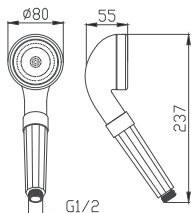

PS0054
Chrom – Chrome – Хром

Ruční sprcha 1 polohová ø 80 mm – plast
s filtrem, s mikrotryskami: 3 druhy bioaktivních minerálních
kamenů
Hand shower 1 jet ø 80 mm – plastic
with filter, with micro-nozzles: 3 types of bioactive mineral
Душевая лейка 1 позиционная ø 80 мм – пластик
с фильтром, с микро-форсунками: 3 вида биоактивных
минеральных камней

160 6,70