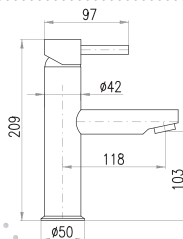

Height of basin lever mixer – 157 mm

Смеситель для умывальника с CLICK-CLACK – металл

Высота смесителя – 157 мм

KA3501

MA0010

3/8"	1/2"		
SE928.0	SE928.5	2990	124,60
Chrom – Chrome – Хром			
SE928.0Z	SE928.5Z	4485	186,90
Zlato – Gold – Золото			
Baterie umyvadlová stojánková			
Výška umyvadlové baterie – 209 mm			
Basin lever mixer			
Height of basin lever mixer – 209 mm			
Смеситель для умывальника			
Высота смесителя – 209 мм			