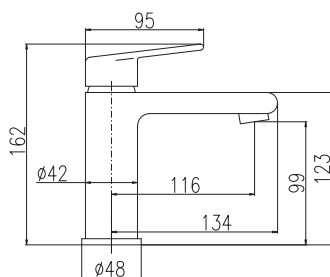

3/8" 1/2"
CO128.0BC **CO128.5BC** 2160 90,00
Bílá/chrom – White/Chrome
– Белый/Хром

CO128.0BZ **CO128.5BZ** 2210 92,10
Bílá/zlato – White/Gold – Белый/Золото

Baterie umyvadlová stojánková
Výška umyvadlové baterie – 162 mm
Basin lever mixer
Height faucet – 162 mm
Смеситель для умывальника
Высота смесителя – 162 мм