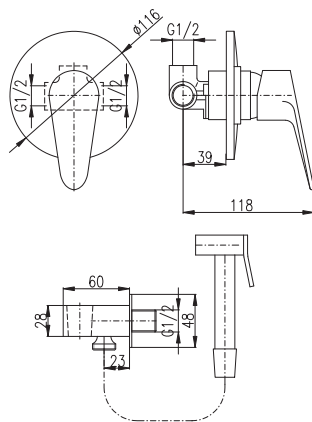

PS0057

VI242

1810 75,40

Baterie bidetová vestavěná, včetně podomítkového tělesa, držák sprchy se stop ventilem, s hadicí a sprchou s tlačítkovým mechanismem – plast

Bidet lever mixer including concealed body Adjustable with stop angle-valve. Hand shower with push-button mechanism – plastic

Смеситель для биде включая тело скрытого монтажа, включая держатель с СТОП ВЕНТИЛЕМ для лейки с нажимным механизмом – пластик

KS0005

VI242/1

2130 88,80

Baterie bidetová vestavěná, včetně podomítkového tělesa, držák sprchy se stop ventilem, s hadicí a sprchou s tlačítkovým mechanismem – kov

Bidet lever mixer including concealed body Adjustable with stop angle-valve. Hand shower with push-button mechanism – metal

Смеситель для биде включая тело скрытого монтажа, включая держатель с СТОП ВЕНТИЛЕМ для лейки с нажимным механизмом – металл

SD0147

Sada na montáž bidetové baterie do sadrokartonu 190 7,90

Set for mounting bidet mixer into plasterboard

Комплект для смесителя биде скрытого монтажа – для гипсокартона

KA3502

MD0750

MH1001

Sprchová hadice kovová 100 cm

Shower hose metal 100 cm

Душевой шланг метал 100 см

MD0750

Držák se stop ventilem

Adjustable with angle-valve

Держатель с стоп вентилем