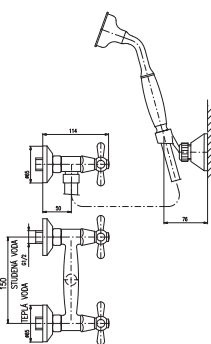

100 mm	150 mm		
MK180.0/2CMATSM	MK180.5/2CMATSM	3030	126,30
MK380.0/2CMATSM	MK380.5/2CMATSM	3930	163,80
Černá matná/stará mosaz Black matt/Bronz – Чёрный матовый/ Бронза			

Baterie sprchová se sprchou a otočným držákem
Shower mixer with accessories (swivel shower holder)
Смеситель для душа, с лейкой и подвижным держателем

PH1505C
Sprchová hadice plastová 150 cm
Shower hose plastic 150 cm
Душевой шланг пласт 150 см

Keramický vršek / Ceramic headwork / Керамическая кран букса