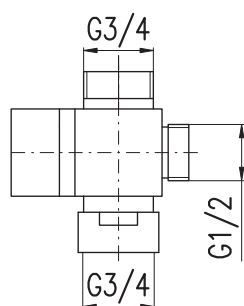

Keramický přepínač ke sprchovým tyčím
Ceramic switch to the shower rod
Керамический переключатель к душевой штанге

DO VYPRODÁNÍ ZÁSOB

MD0682	420	17,50
---------------	-----	-------

Keramický přepínač ke sprchovým tyčím
Ceramic switch to shower bar
Керамический переключатель к душевой штанге