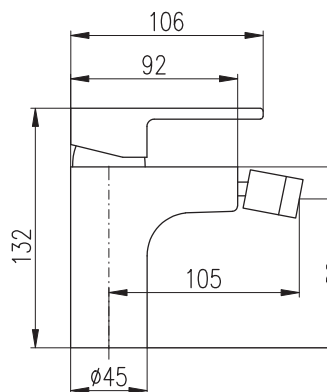

3/8"

1/2"

VT445.0KCB

VT445.5KCB

1870 77,90

Baterie bidetová s otvíráním odpadu – kov
Bidet lever mixer with pop-up waste – metal
Смеситель для биде с открыванием стока – металл

KA3517

MA0002

MA0031