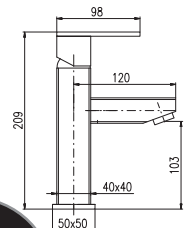

10Z

3/8" 1/2"
Royal 1029.0 Royal 1029.5 7475 311,50
Chrom – Chrome – Хром

● **Royal 1029.0Z** **Royal 1029.5Z** 10110 421,30
Zlato – Gold – Золото

Baterie umyvadlová stojánková s výpustí CLICK-CLACK – kov
Basin mixer with side swivel spout CLICK-CLACK – metal
Смеситель для умывальника с CLICK-CLACK – металл