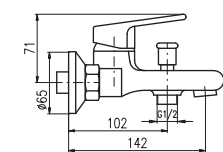

100 mm	150 mm		
CO154.0	CO154.5	1600	66,70
CO254.0	CO254.5	1650	68,80
Chrom – Chrome – Хром			
● CO154.0Z		2720	113,30
Zlato – Gold – Золото			

Baterie vanová
Bath lever mixer
Смеситель для ванны