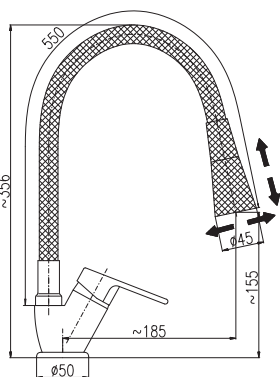

3/8" 1/2"

COLORADO

CO106.0/13	CO106.5/13	1150	47,90
CO206.0/13	CO206.5/13	1150	47,90
CO106.0/13S	CO106.5/13S	1150	47,90
CO206.0/13S	CO206.5/13S	1150	47,90
CO106.0/13CB	CO106.5/13CB	1150	47,90
CO206.0/13CB	CO206.5/13CB	1150	47,90

Flexibilní ramínko se sprchou

Flexible spout with shower

Гибкий излив с душем