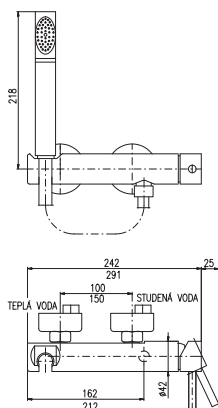

100 mm 150 mm
SE980.0/2 **SE980.5/2** 3180 132,50

Baterie sprchová se sprchou
Shower lever mixer with accessories
Смеситель для душа, с лейкой

PH1505
Sprchová hadice plastová 150 cm
Shower hose plastic 150 cm
Душевой шланг пласт. 150 см