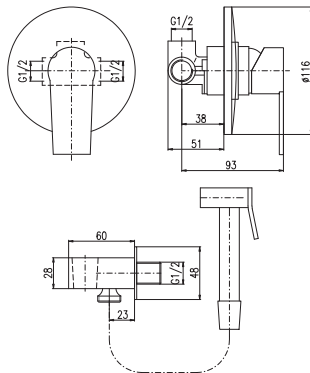

PS0057

CO142 1810 75,40
CO242 1860 77,50

Baterie bidetová vestavěná, včetně podomítkového tělesa, držák sprchy se **stop ventilem**, s hadicí a sprchou s tlačítkovým mechanismem – plast

Bidet lever mixer including concealed body Adjustable with **stop angle-valve**. Hand shower with push-button mechanism – plastic

Смеситель для биде включая тело скрытого монтажа, Включая держатель с **СТОП ВЕНТИЛЕМ** для лейки с нажимным механизмом – пластик

Sada na montáž bidetové baterie do sadrokartonu 190 7,90

Set for mounting bidet mixer into plasterboard

Комплект для смесителя биде скрытого монтажа – для гипсокартона

MH1001

Sprchová hadice kovová 100 cm
Shower hose metal 100 cm
Душевой шланг метал 100 см

MD0750

Držák se stop ventilem
Adjustable with angle-valve
Держатель с стоп вентилем

CO142/1 2130 88,80
CO242/1 2180 90,80

Baterie bidetová vestavěná, včetně podomítkového tělesa, držák sprchy se **stop ventilem**, s hadicí a sprchou s tlačítkovým mechanismem – kov

Bidet lever mixer including concealed body Adjustable with **stop angle-valve**. Hand shower with push-button mechanism – metal

Смеситель для биде включая тело скрытого монтажа, Включая держатель с **СТОП ВЕНТИЛЕМ** для лейки с нажимным механизмом – металл