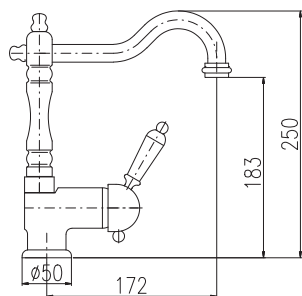

3/8"	1/2"		
L008.0/8	L008.5/8	3000	125,00
L508.0/8	L508.5/8	3250	135,40
Chrom – Chrome – Хром			
● L008.0/8Z	L008.5/8Z	4650	193,80
L508.0/8Z	L508.5/8Z	4950	206,30
Zlato – Gold – Золото			

Baterie umyvadlová/dřezová stojánková s otočným ústím
Basin/sink mixer with side swivel spout
Смеситель для умывальника/раковины с поворотным изливом