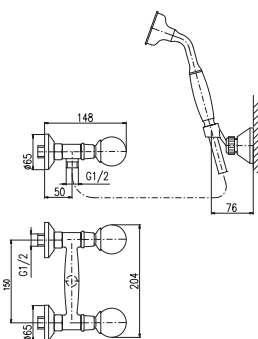

PREMIUM CRYSTAL LINE – BRILLIANCE

TYP / Артикул

Kč € / $

100 mm	150 mm		
Brilliance 180.0/2 Chrom – Chrome – Хром	Brilliance 180.5/2	6640	276,70

● Brilliance 180.0/2Z Zlato – Gold – Золото	Brilliance 180.5/2Z	7860	327,50

● Brilliance 180.0/2SM Stará mosaz – Vintage brass – Бронза	Brilliance 180.5/2SM	7860	327,50

Baterie sprchová se sprchou a otočným držákem
Shower mixer with accessories (swivel shower holder)
Смеситель для душа, с лейкой и подвижным держателем

MH1503
MH1501Z
MH1502SM
Sprchová hadice kovová 150 cm
Shower hose metal 150 cm
Душевой шланг метал 150 см