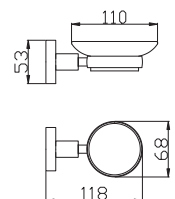

1

1	COA0104	315	13,10
3	● COA0104SM	580	24,20
5	● COA0104Z	630	26,30
6	● COA0104ZK	630	26,30
7	● COA0104ZRL	630	26,30
8	● COA0104ZRK	630	26,30
9	● COA0104MGL	630	26,30
11	● COA0104MGK	630	26,30

3

5

7

Kruh
Ring towel holder
Полотенцедержатель круглый

3

1

1	COA0105	640	26,70
3	● COA0105SM	850	35,40

Šestiháček
6 robe hooks
Держатель с шести крючками

1

1	COA0201	270	11,30
5	● COA0201Z	540	22,50
6	● COA0201ZK	540	22,50
7	● COA0201ZRL	540	22,50
8	● COA0201ZRK	540	22,50
9	● COA0201MGL	540	22,50
11	● COA0201MGK	540	22,50

Držák kartáčků sklo
Toothbrush holder
Держатель для стакана стекло

5

7

COA0202	440	18,30

Dvojitý držák kartáčků sklo
Double toothbrush holder
Держатель для стаканов двойной

1

1	COA0300	290	12,10
3	● COA0300SM	550	22,90
5	● COA0300Z	580	24,20
6	● COA0300ZK	580	24,20
7	● COA0300ZRL	580	24,20
8	● COA0300ZRK	580	24,20
9	● COA0300MGL	580	24,20
11	● COA0300MGK	580	24,20

Mýdlenka skleněná
Soap dish
Мыльница стеклянная

3

5

7