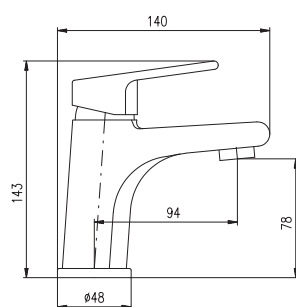

3/8" 1/2"
CO126.0BC **CO126.5BC** 1740 72,50
Bílá/chrom – White/Chrome
– Белый/Хром

CO126.0BZ **CO126.5BZ** 1790 74,60
Bílá/zlato – White/Gold – Белый/Золото

Baterie umyvadlová stojánková
Výška umyvadlové baterie – 143 mm
Basin lever mixer
Height faucet – 143 mm
Смеситель для умывальника
Высота смесителя – 143 мм