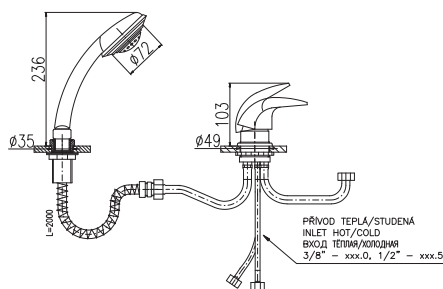

VODOPÁDOVÉ BATERIE / КАСКАДНЫЕ СМЕСИТЕЛИ / CASCADE WATER TAPS

Typ / Артикул Kč € / $

3/8"	1/2"	Kč	€ / $
D475.0Y	D475.5Y	2400	100,00
Chrom – Chrome – Хром			
● D475.0YZ	D475.5YZ	3600	150,00
Zlato – Gold – Золото			

Baterie vanová stojánková dvouotvorová pro napouštění přepadem, s přepínačem v mixu, samonavíjící 2 metrovou hadicí a sprchou

2-hole single-lever bath combination for overflow filler, with diverter in mix, retractable 2m hose and shower head

Смеситель для ванны на 2- отверстия с напуском воды через слив-перелив, переключатель в миксе, душевой шланг с пружиной 2м

KA4012