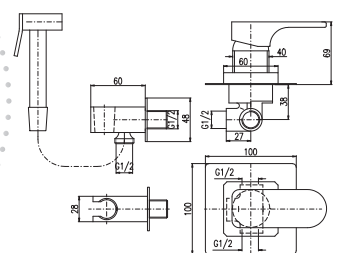

MH1001

Sprchová hadice kovová 100 cm Shower hose metal 100 cm Душевой шланг метал 100 см

KA3502

MD0750

MD0750

Držák se stop ventilem Adjustable with angle-valve Держатель с стоп вентилем

KS0007

YU142/1 3390 141,30