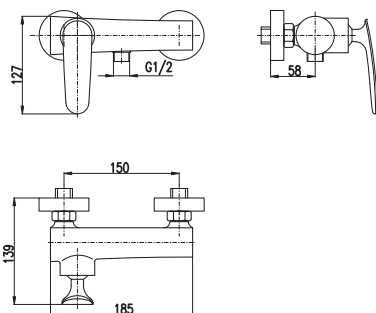

150 mm

TG181.5

1680 70,00

TG181.5CMATC

2860 119,20

TG181.5BC

2860 119,20

Baterie sprchová
Shower lever mixer
Смеситель для душа