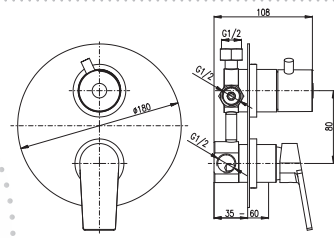

NEW

CO187.3
CO287.3

4000 166,70
4050 168,80

Chrom – Chrome – Хром

● **CO187.3Z**

6800 283,30

Zlato – Gold – Золото

Baterie vanová/sprchová 3-cestná vestavěná s keramickým přepínačem včetně podomítkového tělesa

Built faucets for the bath / shower 3-jet, ceramic switch including concealed body

Смеситель для ванны/душа 3-х дорожный с керамическим переключателем включая тело скрытого монтажа

Keramický přepínač 3-cestný
Ceramic diverter 3-jet

Керамический переключатель 3-х дорожный