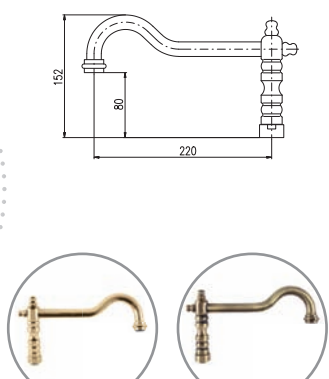

SR0164

Chrom – Chrome – Хром

1160 48,40

● **SR0164Z**
Zlato – Gold – Золото

1750 72,90

● **SR0164SM**
Stará mosaz – Vintage brass – Бронза

1750 72,90

Ramínko kulaté
Round spout
Кран круглый