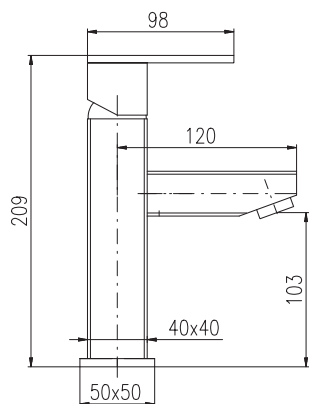

3/8"	1/2"		
LR528.0	LR528.5	3650	152,10
Chrom – Chrome – Хром			
● LR528.0Z	LR528.5Z	5110	212,90
Zlato – Gold – Золото			
Baterie umyvadlová stojánková			
Výška umyvadlové baterie – 209 mm			
Basin lever mixer			
Height faucet – 209 mm			
Смеситель для умывальника			
Высота смесителя – 209 мм