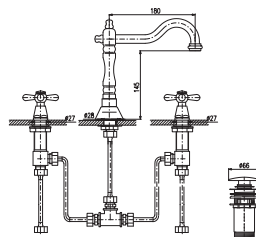

3/8" 1/2"

MK132.0	MK132.5	5400	225,00
MK332.0	MK332.5	6300	262,50
MK532.0	MK532.5	6300	262,50

Chrom – Chrome – Хром

● MK132.0Z	MK132.5Z	9180	382,50
MK332.0Z	MK332.5Z	10700	445,80
MK532.0Z	MK532.5Z	10700	445,80

Zlato – Gold – Золото

Baterie umyvadlová stojánková s výpustí CLICK-CLACK – kov

Basin mixer with side swivel spout CLICK-CLACK – metal

Смеситель для умывальника с CLICK-CLACK – металл