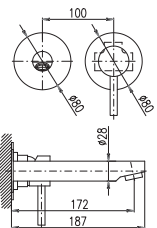

SE934
Chrom – Chrome – Хром

2990 124,60

● **SE934Z**
Zlato – Gold – Золото

4485 186,90

Baterie umyvadlová vestavěná včetně podomítkového tělesa
Basin lever mixer including concealed body
Смеситель для умывальника включая тело скрытого монтажа

Perlátor umožňuje změnu směru toku
Aerator allows you to change the direction of flow
Аэратор позволяет изменением направления струи воды

SE