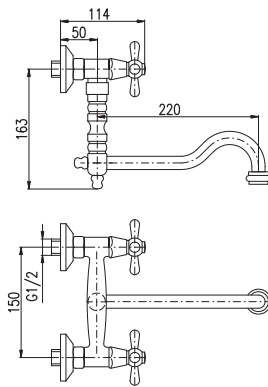

100 mm 150 mm

MK101.0/29	MK101.5/29	2200	91,70
MK301.0/29	MK301.5/29	3060	127,50
MK501.0/29	MK501.5/29	3060	127,50

Chrom – Chrome – Хром

● MK101.0/29Z	MK101.5/29Z	3510	146,30
MK301.0/29Z	MK301.5/29Z	4970	207,10
MK501.0/29Z	MK501.5/29Z	4970	207,10

Zlato – Gold – Золото

Baterie dřezová ze zdi

Sink mixer wall-mounted

Смеситель для раковины и умывальника