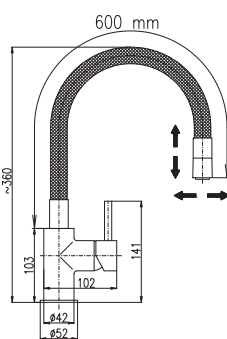

3/8" 1/2"

SEINA

SE919.0/10CMAT	SE919.5/10CMAT	2250	93,80
SE919.0/10CMATZ	SE919.5/10CMATZ	2250	93,80
SE919.0/10CMATSM	SE919.5/10CMATSM	2250	93,80

Flexibilní ramínko
Flexible spout
Гибкий излив

1	Chrom
2	CMAT Černá matná
3	SM Stará mosaz
4	B Bílá
5	Z ZLATÁ – lesklá
6	ZK ZLATÁ – kartáčovaná matná
7	ZRL ZLATÁ RŮŽOVÁ – lesklá
8	ZRK ZLATÁ RŮŽOVÁ – kartáčovaná matná
9	MGL METAL GREY – lesklá
10	MG METAL GREY – matná
11	MGK METAL GREY – kartáčovaná matná

Chrome
Black matt
Vintage brass
White
GOLD – polished
GOLD – brushed matt
GOLD ROSE – polished
GOLD ROSE – brushed matt
METAL GREY – polished
METAL GREY – matt
METAL GREY – brushed matt

Хром
Черный матовый
Бронза
Белый
ЗОЛОТО – глянец
ЗОЛОТО – крацованный матовый
ЗОЛОТО РОЗОВОЕ – глянец
ЗОЛОТО РОЗОВОЕ – крацованный матовый
METAL GREY – глянец
METAL GREY – матовый
METAL GREY – крацованный матовый