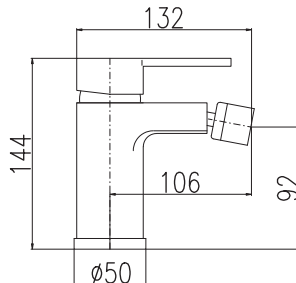

3/8"

1/2"

ZA044.0

ZA044.5

1180 49,20

Baterie bidetová, v těle baterie ze zadu je otvor na táhlo

Bidet lever mixer, on the back side of the faucet there is a hole for the rod

Смеситель для биде, смеситель имеет с задней стороны отверстие для открывания стока с донным клапаном

KA4013