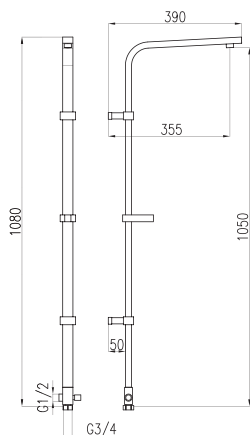

MD0629

Možno zkombinovat s přepínačem MD0629 – více str. 334
Can be combined with MD0629 diverter – see on page 334
Может сочетаться с переключателем MD0629 – см. стр. 334

MD0633

2500 104,20

Hranatá sprchová tyč 1080 mm – kov
Square shower bar 1080 mm – metal
Квадратная душевая штанга 1080 мм - металл