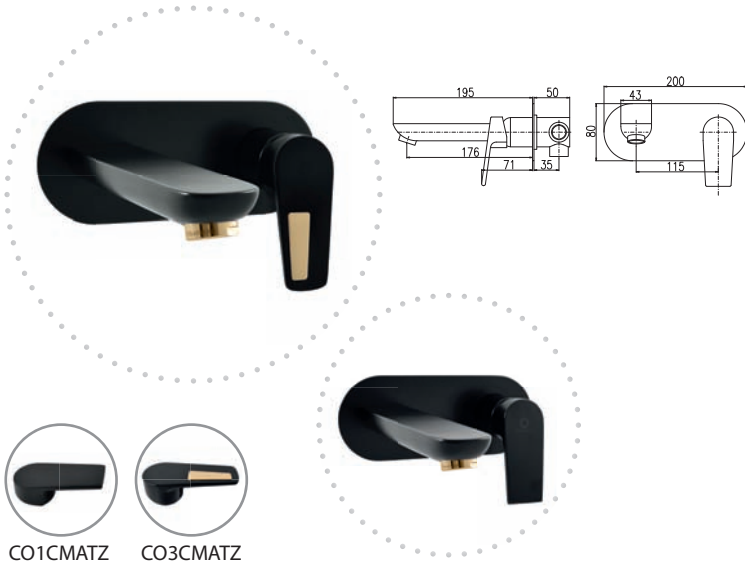

CO335CMATZ

4450 185,40

CO135CMATZ

4330 180,40

Baterie umyvadlová vestavěná včetně podomítkového tělesa

Basin lever mixer including concealed body

Смеситель для умывальника включая тело скрытого монтажа

KA3502

MA0001Z

100 mm

150 mm

CO301.0/23CMATZ CO301.5/23CMATZ 2470 102,90

CO101.0/23CMATZ CO101.5/23CMATZ 2350 97,90