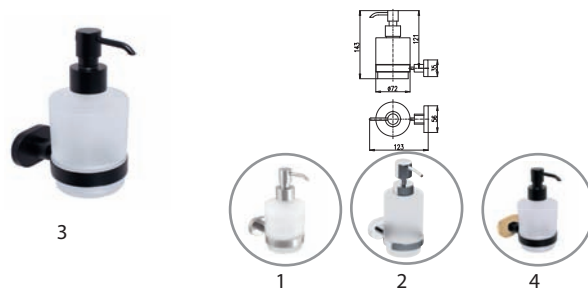

1	YUA0303	560	23,30
2	● YUA0303CB	560	23,30
3	● YUA0303CMAT	760	31,70
4	● YUA0303CMATZ	950	39,60

Dávkovač tekutého mýdla sklo
Soap dispenser and holder
Настенный дозатор для жидкого мыла