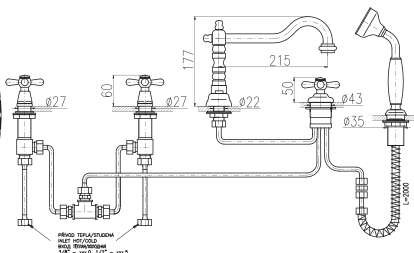

3/8"	1/2"		
● MK164.OPSM	MK164.5PSM	11600	483,30
● MK364.OPSM	MK364.5PSM	13100	545,80
● MK464.OPSM	MK464.5PSM	12650	527,10
● MK564.OPSM	MK564.5PSM	12650	527,10

Stará mosaz – Vintage brass – Бронза

MK164.OP	MK164.5P	7700	320,80

Chrom – Chrome – Хром

● MK164.OPZ	MK164.5PZ	12000	500,00

Zlato – Gold – Золото

Baterie vanová stojánková pěťotvorová s keramickým přepínačem, samonavíjící 2 metrovou hadicí a sprchou
5-hole Bath combination with ceramic diverter, retractable 2m hose and shower head

Смеситель для ванны на 5-отверстий, переключатель керамический, душевой шланг с пружиной 2 м

Keramický vršek / Ceramic headwork / Керамическая кран букса