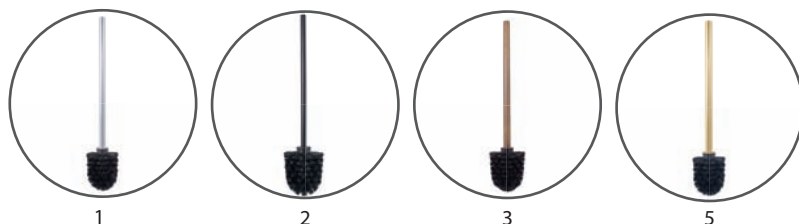

1	ND A0500-2	180	7,50
2	ND A0500-2CMAT	210	8,80
3	ND A0500-2SM	300	12,50
5	ND A0500-2Z	300	12,50
6	ND A0500-2ZK	300	12,50
7	ND A0500-2ZRLK	300	12,50
8	ND A0500-2ZRK	300	12,50
10	ND A0500-2MG	300	12,50

WC štětka, kartáč černý
WC brush
WC Щетка

1	Chrom	Chrome	Хром
2	CMAT Černá matná	Black matt	Черный матовый
3	SM Stará mosaz	Vintage brass	Бронза
4	B Bílá	White	Белый
5	Z ZLATÁ – lesklá	GOLD – polished	ЗОЛОТО – глянец
6	ZK ZLATÁ – kartáčovaná matná	GOLD – brushed matt	ЗОЛОТО – крацованный матовый
7	ZRL ZLATÁ RŮŽOVÁ – lesklá	GOLD ROSE – polished	ЗОЛОТО РОЗОВОЕ – глянец
8	ZRK ZLATÁ RŮŽOVÁ – kartáčovaná matná	GOLD ROSE – brushed matt	ЗОЛОТО РОЗОВОЕ – крацованный матовый
9	MGL METAL GREY – lesklá	METAL GREY – polished	METAL GREY – глянец
10	MG METAL GREY – matná	METAL GREY – matt	METAL GREY – матовый
11	MGK METAL GREY – kartáčovaná matná	METAL GREY – brushed matt	METAL GREY – крацованный матовый