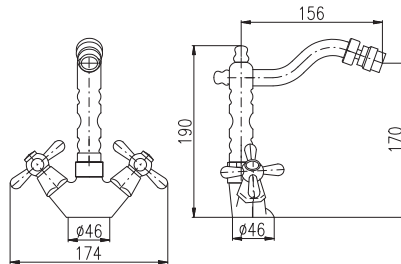

3/8"	1/2"		
MK120.0/9SM	MK120.5/9SM	3020	125,80
MK320.0/9SM	MK320.5/9SM	4020	167,50
MK420.0/9SM	MK420.5/9SM	3720	155,00
MK520.0/9SM	MK520.5/9SM	3720	155,00

Baterie bidetová
Bidet mixer
Смеситель для биде