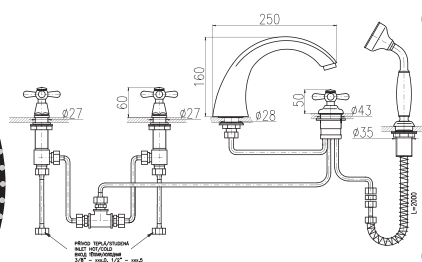

VODOPÁDOVÉ BATERIE / КАСКАДНЫЕ СМЕСИТЕЛИ / CASCADE WATER TAPS

Typ / Артикул

Kč € / $

3/8"	1/2"		
● MK169.OPSM	MK169.5PSM	10900	454,20
● MK369.OPSM	MK369.5PSM	12400	516,70
● MK469.OPSM	MK469.5PSM	11950	497,90
● MK569.OPSM	MK569.5PSM	11950	497,90

Stará mosaz – Vintage brass – Бронза

MK169.OP	MK169.5P	7200	300,00

Chrom – Chrome – Хром

● MK169.OPZ	MK169.5PZ	11400	475,00

Zlato – Gold – Золото

Baterie vanová stojánková pětiotvorová s keramickým přepínačem, samonavíjící 2 metrovou hadicí a sprchou
5-hole bath combination with ceramic diverter, retractable 2m hose and shower head

Смеситель для ванны на 5-отверстий, переключатель керамический, душевой шланг с пружиной 2м

Keramický vršek / Ceramic headwork / Керамическая кран букса