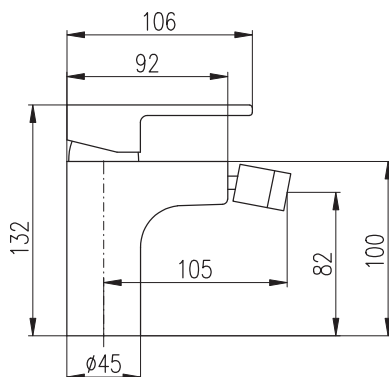

3/8"

1/2"

VT444.0

VT444.5

1270 52,90

Baterie bidetová

Bidet lever mixer

Смеситель для биде

KA3517

MA0002

MA0031