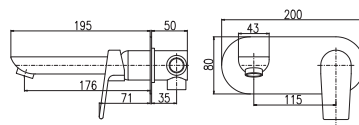

3/8"	1/2"		
CO106.0/2	CO106.5/2	1060	44,20
CO206.0/2	CO206.5/2	1110	46,30

Baterie umyvadlová stojánková s otočným ústím
Basin lever mixer with swivel spout
Смеситель для умывальника с поворотным изливом