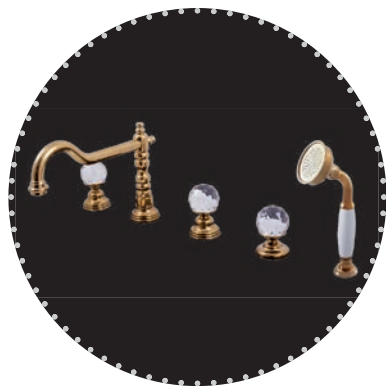

PREMIUM CRYSTAL LINE – BRILLIANCE

TYP / Артикул

Kč € / $

100 mm	150 mm		
Brilliance 180.0/2 Chrom – Chrome – Хром	Brilliance 180.5/2	6640	276,70

● Brilliance 180.0/2Z Zlato – Gold – Золото	Brilliance 180.5/2Z	7860	327,50

● Brilliance 180.0/2SM Stará mosaz – Vintage brass – Бронза	Brilliance 180.5/2SM	7860	327,50

Baterie sprchová se sprchou a otočným držákem
Shower mixer with accessories (swivel shower holder)
Смеситель для душа, с лейкой и подвижным держателем

MH1503
MH1501Z
MH1502SM
Sprchová hadice kovová 150 cm
Shower hose metal 150 cm
Душевой шланг метал 150 см

100 mm	150 mm		
Brilliance 181.0/3 Chrom – Chrome – Хром	Brilliance 181.5/3	10705	446,00

● Brilliance 181.0/3Z Zlato – Gold – Золото	Brilliance 181.5/3Z	14450	602,10

● Brilliance 181.0/3SM Stará mosaz – Vintage brass – Бронза	Brilliance 181.5/3SM	14450	602,10

Sprchová baterie s tyčí
– Keramický přepínač
– Hadice 1,5m, kov.
– Ruční sprcha kov.
– Stropní sprcha kov.

Shower mixer with shower column
– Ceramic diverter
– Shower hose 1,5m, metal
– Hand shower metal
– Shower head metal

Смеситель для душа
с монолитным изливом
– Керамический переключатель
– Шланг 1,5м, метал.
– Ручная душ. лейка метал.
– Верхняя душ. лейка метал.

3/8"	1/2"		
Brilliance 164.0P Chrom – Chrome – Хром	Brilliance 164.5P	12720	530,00

● Brilliance 164.0PZ Zlato – Gold – Золото	Brilliance 164.5PZ	15000	625,00

● Brilliance 164.0PSM Stará mosaz – Vintage brass – Бронза	Brilliance 164.5PSM	15000	625,00

Baterie vanová stojánková pětivotrová s keramickým
přepínačem, sprchou a samonavíjecí 2 m hadicí
5-hole Bath combination with ceramic diverter, shower head and
retractable 2m hose

Смеситель для ванны на 5-отверстий, переключатель
керамический, душевой шланг с пружиной 2 м