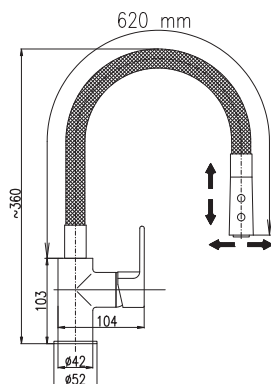

3/8" 1/2"

COLORADO

CO119.0/12	CO119.5/12	2140	89,20
CO219.0/12	CO219.5/12	2140	89,20
CO119.0/12CMAT	CO119.5/12CMAT	2650	110,40
CO219.0/12CMAT	CO219.5/12CMAT	2650	110,40

Flexibilní ramínko se sprchou
Flexible spout with shower
Гибкий излив с душем