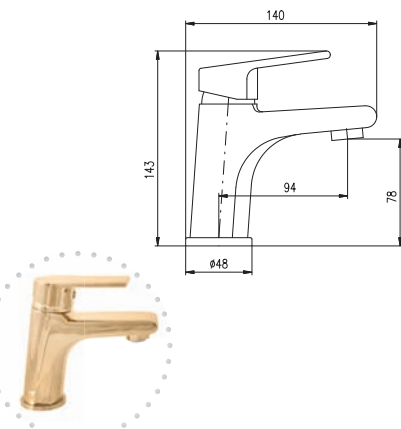

3/8"	1/2"		
CO126.0	CO126.5	1200	50,00
CO226.0	CO226.5	1250	52,10
Chrom – Chrome – Хром			
CO126.0Z	CO126.5Z	2040	85,00
Zlato – Gold – Золото			

Baterie umyvadlová stojánková. Výška baterie 143 mm
Basin lever mixer. Height faucet – 143 mm
Смеситель для умывальника. Высота смесителя – 143 мм

3/8"	1/2"		
CO127.0	CO127.5	1330	55,40
CO227.0	CO227.5	1380	57,50

Baterie umyvadlová stojánková s výpustí CLICK-CLACK – kov/plast. Výška umyvadlové baterie – 143 mm
Basin lever mixer with CLICK-CLACK – metal/plastic
Height faucet – 143 mm
Смеситель для умывальника с CLICK-CLACK – металл/пласт
Высота смесителя – 143 мм

3/8"	1/2"		
CO128.0	CO128.5	1490	62,10
CO228.0	CO228.5	1540	64,20
Chrom – Chrome – Хром			
CO128.0Z	CO128.5Z	2530	105,40
Zlato – Gold – Золото			

Baterie umyvadlová stojánková. Výška baterie – 162 mm
Basin lever mixer. Height faucet – 162 mm
Смеситель для умывальника. Высота смесителя – 162 мм

3/8"	1/2"		
CO129.0	CO129.5	1620	67,50
CO229.0	CO229.5	1670	69,60

Baterie umyvadlová stojánková s výpustí CLICK-CLACK – kov/plast. Výška umyvadlové baterie – 162 mm
Basin lever mixer with CLICK-CLACK – metal/plastic
Height faucet – 162 mm
Смеситель для умывальника с CLICK-CLACK – металл/пласт
Высота смесителя – 162 мм