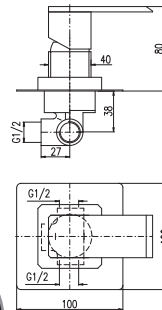

Royal 1083
Chrom – Chrome – Хром

6060 252,50

● **Royal 1083Z**
Zlato – Gold – Золото

7925 330,20

Baterie sprchová vestavěná včetně podomítkového tělesa
Built-in shower lever mixer including concealed body
Смеситель для душа включая тело скрытого монтажа