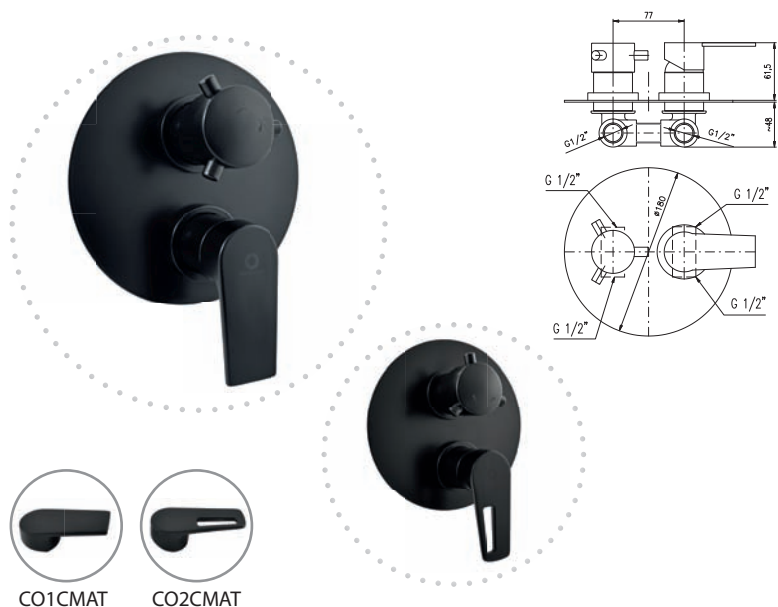

CO186KCMAT	4250	177,10
CO286KCMAT	4250	177,10

Baterie sprchová/vanová vestavěná s keramickým přepínačem včetně podomítkového tělesa

Built-in shower/bath lever mixer with ceramic diverter including concealed body

Смеситель для душа/ ванны с керамическим переключателем включая тело скрытого монтажа

Keramický přepínač
Ceramic diverter
Керамический переключатель