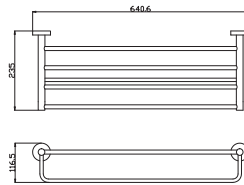

COA0704

1550 64,60

Polička na ručníky s hrazdou – 640,6 mm
Towel rack – 640,6 mm
Полочка для полотенец – 640,6 мм

1

COA0705

720 30,00

3

● **COA0705SM**