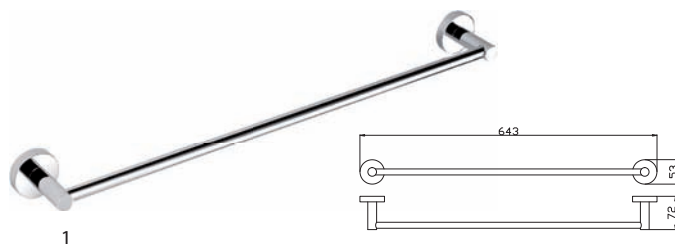

1

1	COA0701/60	550	22,90
3	COA0701/60SM	880	36,70
5	COA0701/60Z	1100	45,80
6	COA0701/60ZK	1100	45,80
7	COA0701/60ZRL	1100	45,80
8	COA0701/60ZRK	1100	45,80
9	COA0701/60MGL	1100	45,80
11	COA0701/60MGK	1100	45,80

3

5

7

Držák ručníků 643 mm
Towel holder 643 mm
Полотенцедержатель 643 мм

1	Chrom	Chrome	Хром
2	CMAT Černá matná	Black matt	Черный матовый
3	SM Stará mosaz	Vintage brass	Бронза
4	B Bílá	White	Белый
5	Z ZLATÁ – lesklá	GOLD – polished	ЗОЛОТО – глянец
6	ZK ZLATÁ – kartáčovaná matná	GOLD – brushed matt	ЗОЛОТО – крацованный матовый
7	ZRL ZLATÁ RŮŽOVÁ – lesklá	GOLD ROSE – polished	ЗОЛОТО РОЗОВОЕ – глянец
8	ZRK ZLATÁ RŮŽOVÁ – kartáčovaná matná	GOLD ROSE – brushed matt	ЗОЛОТО РОЗОВОЕ – крацованный матовый
9	MGL METAL GREY – lesklá	METAL GREY – polished	METAL GREY – глянец
10	MG METAL GREY – matná	METAL GREY – matt	METAL GREY – матовый
11	MGK METAL GREY – kartáčovaná matná	METAL GREY – brushed matt	METAL GREY – крацованный матовый