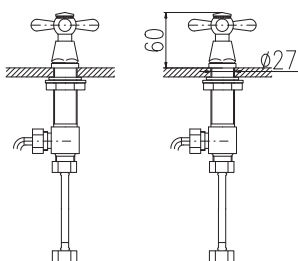

Keramický přepínač – hranatý
Ceramic switch
Керамический переключатель

KA3506

MK168.0 **MK168.5** 2880 120,00
Chrom – Chrome – Хром

● **MK168.0SM** **MK168.5SM** 3650 152,10
Stará mosaz – Vintage brass – Бронз