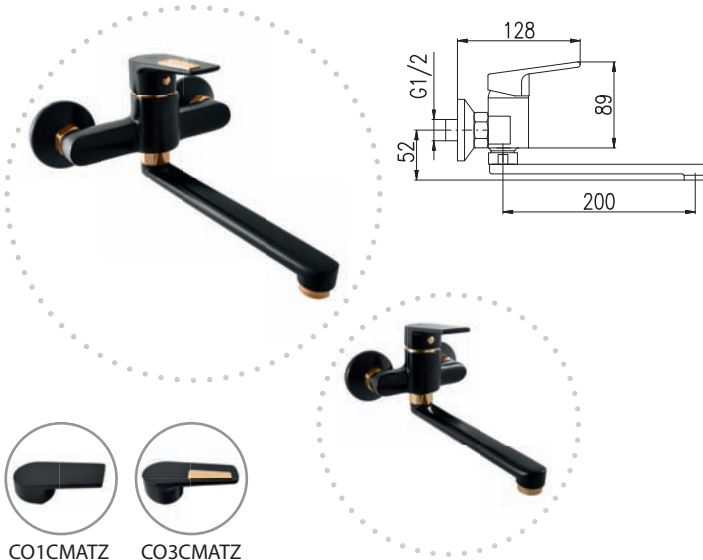

CO335CMATZ

4450 185,40

CO135CMATZ

4330 180,40

Baterie umyvadlová vestavěná včetně podomítkového tělesa

Basin lever mixer including concealed body

Смеситель для умывальника включая тело скрытого монтажа

KA3502

MA0001Z

100 mm

150 mm

CO301.0/23CMATZ CO301.5/23CMATZ 2470 102,90

CO101.0/23CMATZ CO101.5/23CMATZ 2350 97,90

Baterie umyvadlová/dřezová nástěnná s otočným ústím 200 mm

Basin/sink lever mixer wall-mounted with side swivel spout 200 mm

Смеситель для раковины/умывальника настенный с поворотным изливом 200 мм

KA3502

MA0001Z

100 mm

150 mm

CO301.0/24CMATZ CO301.5/24CMATZ 2645 110,20

CO101.0/24CMATZ CO101.5/24CMATZ 2525 105,20

Baterie umyvadlová/dřezová nástěnná s otočným ústím 270 mm

Basin/sink lever mixer wall-mounted with side swivel spout 270 mm

Смеситель для раковины/умывальника настенный с поворотным изливом 270 мм

NEW

KA3502

MA0001Z

Více variant černých baterií najdete na našich webových stránkách