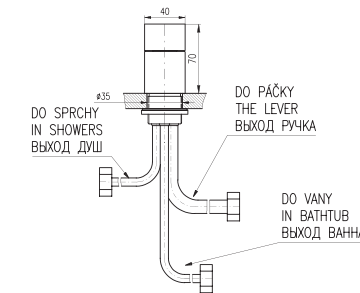

MD0449

1830 76,30

Keramický přepínač – hranatý
Ceramic switch
Керамический переключатель

KA3506