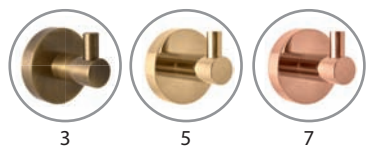

3

5

7

Věšáček
Single robe hook
Крючок