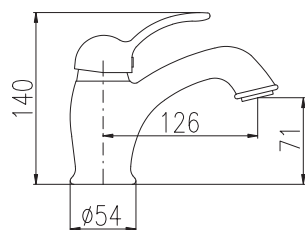

Typ / Артикул

Kč € / $

3/8"	1/2"		
L026.0BC Bílá/chrom – White/Chrome – Белый/Хром	L026.5BC	2660	110,80
L026.0BZ Bílá/zlato – White/Gold – Белый/Золото	L026.5BZ	2760	115,00

Baterie umyvadlová stojánková

Basin lever mixer

Смеситель для умывальника

KA3501

PD0038