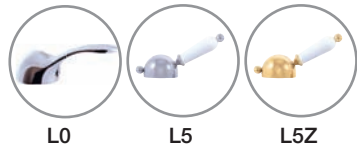

L506.5/2Z

2500 104,20

Zlato – Gold – Золото

Baterie umyvadlová stojánková s otočným ústím

Basin lever mixer with swivel spout

Смеситель для умывальника

L0

L5