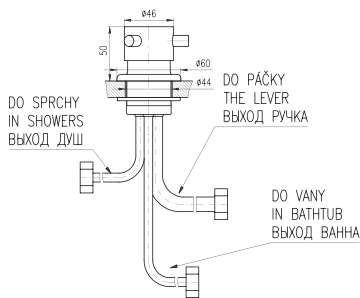

MD0448

1450 60,40

Keramický přepínač
Ceramic switch
Переключатель керамический круглый

KA3506