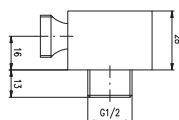

SPRCHOVÉ DRŽÁKY / ДЕРЖАТЕЛИ ДЛЯ ЛЕЕК / SHOWER HOLDERS

ТYP / Артикул

Kč € / $

MD0022

Chrom – Chrome – Хром

670 27,90

● **MD0022Z**

Zlato – Gold – Золото

950 39,60

Mezikus ke sprchové baterii

Brass wall connector for shower

Вход для душевого шланга

1		Chrom	Chrome	Хром
2	CMAT	Černá matná	Black matt	Черный матовый
3	SM	Stará mosaz	Vintage brass	Бронза
4	B	Bílá	White	Белый
5	Z	ZLATÁ – lesklá	GOLD – polished	ЗОЛОТО – глянец
6	ZK	ZLATÁ – kartáčovaná matná	GOLD – brushed matt	ЗОЛОТО – крацованный матовый
7	ZRL	ZLATÁ RŮŽOVÁ – lesklá	GOLD ROSE – polished	ЗОЛОТО РОЗОВОЕ – глянец
8	ZRK	ZLATÁ RŮŽOVÁ – kartáčovaná matná	GOLD ROSE – brushed matt	ЗОЛОТО РОЗОВОЕ – крацованный матовый
9	MGL	METAL GREY – lesklá	METAL GREY – polished	METAL GREY – глянец
10	MG	METAL GREY – matná	METAL GREY – matt	METAL GREY – матовый
11	MGK	METAL GREY – kartáčovaná matná	METAL GREY – brushed matt	METAL GREY – крацованный матовый