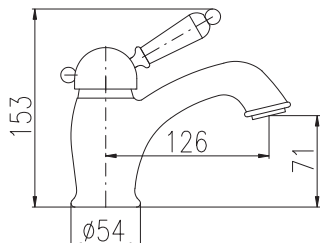

3/8"

1/2"

L027.0K

L027.5K

1760 73,30

L527.0K

L527.5K

2010 83,80

Chrom – Chrome – Хром

L027.0KZ

L027.5KZ

2990 124,60

L527.0KZ

L527.5KZ

3420 142,50

Zlato – Gold – Золото

Baterie umyvadlová stojánková s výpustí CLICK-CLACK – kov

Basin lever mixer with CLICK-CLACK – metal

Смеситель для умывальника с CLICK-CLACK – металл