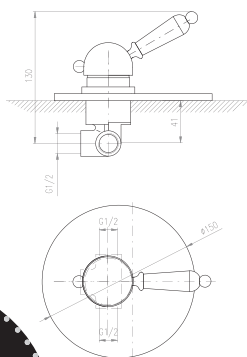

Смеситель для душа, с лейкой и подвижным держателем

L4SM

L5SM

KA3501

MH1502SM

Sprchová hadice kovová 150 cm

Shower hose metal 150 cm

Душевой шланг метал150 см