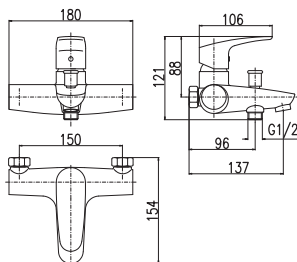

150 mm	Kč	€ / $
1	AM754.5	1420	59,20
5	AM754.5Z	3200	133,30
6	AM754.5ZK	3200	133,30
7	AM754.5ZRL	3200	133,30
8	AM754.5ZRK	3200	133,30