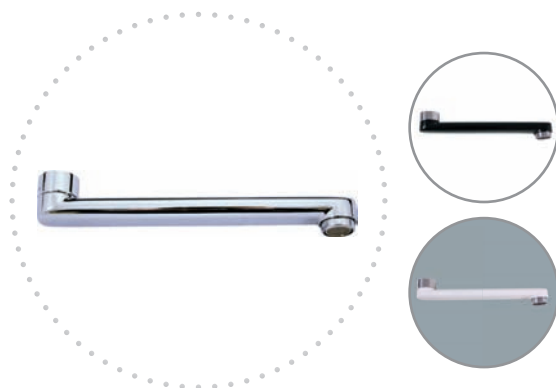

120 mm	SR0312	230	9,60
160 mm	SR0316	230	9,60
200 mm	SR0300	230	9,60
200 mm	● SR0300CMATC Černá matná/chrom – Black matt/chrome – Черный матовый/хром	370	15,40
200 mm	● SR0300BC Bílá/chrom – White/chrome – Белая /хром	370	15,40
300 mm	SR0400	320	13,30

Ramínko oválné
Oval spout
Кран плоский