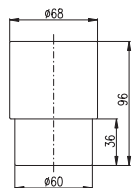

SKL001

100 4,20

sklo – glass – стекло
Skleněná sklenička na kartáčky
Glass cup
Стекло́нный стака́н