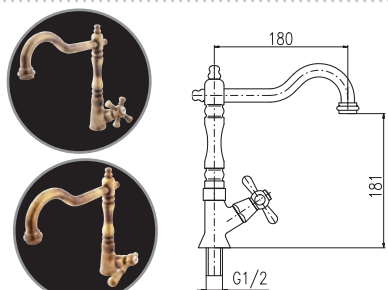

MK194/13S 850 35,40
MK194/13CB 850 35,40

Kohoutek s flexibilním otočným ramínkem
Faucet with flexible swivel spout
Смеситель с гибким поворотным изливом