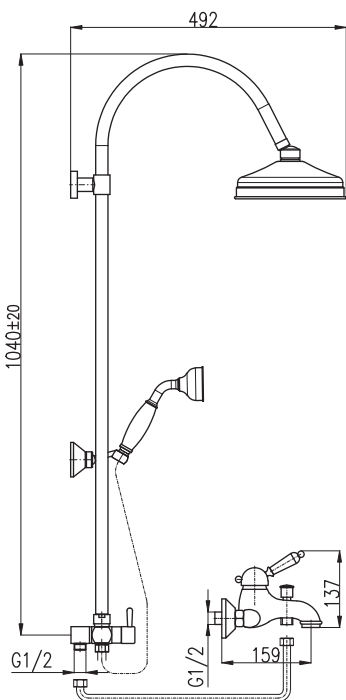

150 mm

L054.5/3

6800 283,30

L554.5/3

7050 293,80

Chrom – Chrome – Хром

L054.5/3Z

11560 481,70

L554.5/3Z

11980 499,20

Zlato – Gold – Золото

Vanový komplet

- Sprchová tyč pevná
- Vanová baterie
- Ruční sprcha KS0017, kovová
- Hlavová sprcha KS0020 – 20cm, kovová
- Sprchová hadice 1,5m – MH1503, kovová
- Sprchová hadice 0,5m – MH0500, kovová
- Držák ruční sprchy otočný MD0011, kovový
- Keramický přepínač

Bath lever mixer set

- Shower rail
- Single lever shower mixer
- Over head shower KS0020 – 20 cm, metal
- Single jet hand shower KS0017, metal
- Shower hose 1,5m – MH1503, metal
- Shower hose 0,5m – MH0500, metal
- Swivel shower holder MD0011, metal
- Ceramic diverter

Ванновый комплект

- Стабильная штанга
- Смеситель для ванной
- Ручная лейка KS0017, металл
- Подвижный держатель MD0011, металл
- Душевой шланг 1,5m MH1503, металл
- Душевой шланг 0,5m MH0500, металл
- Верхний душ KS0020 – 20cm, металл
- Керамический переключатель