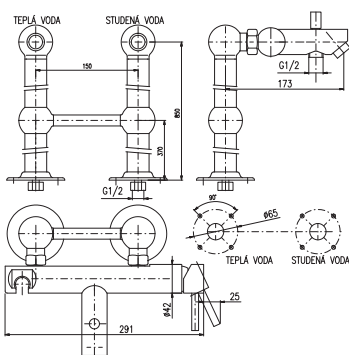

150 mm

SE950.5/2
Chrom – Chrome – Хром

14500 604,20

SE950.5/2Z
Zlato – Gold – Золото

21750 906,30

Baterie vanová vysoká volně stojící se sprchou

Free standing bath mixer

Смеситель для ванной с душем

KA3502

MA0010

MH1503

Sprchová hadice kovová 150 cm

Shower hose metal 150 cm

Душевой шланг метал 150 см

SE