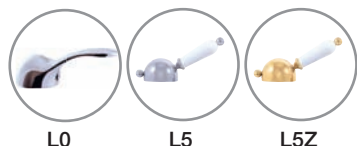

Смеситель для ванны, с лейкой и подвижным держателем

L0

L5

L5Z

KA3501

PD0039

MH1503, MH1501Z

Sprchová hadice kovová 150 cm