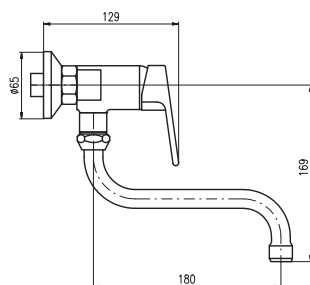

100 mm 150 mm

COLORADO

CO102.0/21	CO102.5/21	1440	60,00
CO202.0/21	CO202.5/21	1490	62,10