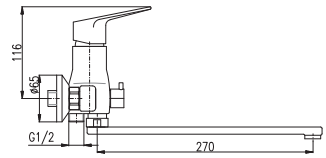

100 mm 150 mm
VI251.0/1 **VI251.5/1** 2150 89,60
Baterie vanová s keramickým přepínačem v baterii a plochým ramínkem se sprchou a pevným držákem
Bath lever mixer with ceramic switch, swivel flat spout, shower, fixed holder
Смеситель для ванны с керамическим переключателем, с плоским изливом с лейкой и стабильным держателем

100 mm 150 mm
VI252.0 **VI252.5** 1950 81,30

Baterie pro vanu a umyvadlo s keramickým přepínačem v baterii a plochým ramínkem
Bath lever mixer with ceramic diverter, flat swivel spout
Смеситель для ванны и умывальника с керамическим переключателем и с плоским изливом

100 mm 150 mm
VI252.0/1 **VI252.5/1** 2250 93,80

Baterie pro vanu a umyvadlo s keramickým přepínačem v baterii a plochým ramínkem se sprchou a pevným držákem
Bath lever mixer with ceramic diverter, flat swivel spout, fixed shower holder
Смеситель для ванны и умывальника с керамическим переключателем и с плоским изливом

100 mm 150 mm
VI253.0 **VI253.5** 1900 79,20

Baterie pro vanu a umyvadlo s keramickým přepínačem v baterii a plochým ramínkem
Bath lever mixer with ceramic diverter, flat swivel spout
Смеситель для ванны и умывальника с керамическим переключателем и с плоским изливом