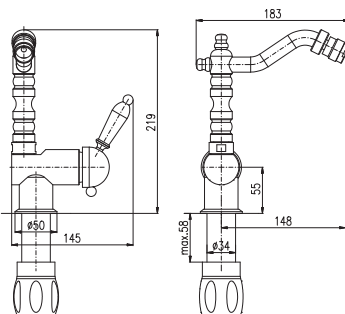

3/8"	1/2"		
L008.0/9	L008.5/9	3000	125,00
L508.0/9	L508.5/9	3250	135,40
Chrom – Chrome – Хром			
● L008.0/9Z	L008.5/9Z	4650	193,80
L508.0/9Z	L508.5/9Z	4950	206,30
Zlato – Gold – Золото			

Baterie bidetová s otočným ústím
Bidet lever mixer with side swivel spout

Смеситель для биде с поворотным изливом