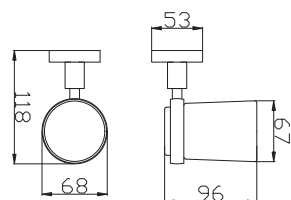

1	COA0201	270	11,30
5	● COA0201Z	540	22,50
6	● COA0201ZK	540	22,50
7	● COA0201ZRL	540	22,50
8	● COA0201ZRK	540	22,50
9	● COA0201MGL	540	22,50
11	● COA0201MGK	540	22,50

Držák kartáčků sklo
Toothbrush holder
Держатель для стакана стекло