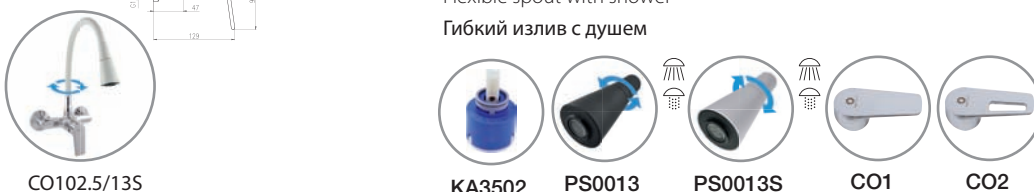

KA3502 PS0013 PS0013S CO1 CO2

COLORADO

CO102.0/13	CO102.5/13	1600	66,70
CO202.0/13	CO202.5/13	1600	66,70
CO102.0/13S	CO102.5/13S	1600	66,70
CO202.0/13S	CO202.5/13S	1600	66,70

Flexibilní ramínko se sprchou
Flexible spout with shower
Гибкий излив с душем

CO102.5/13S