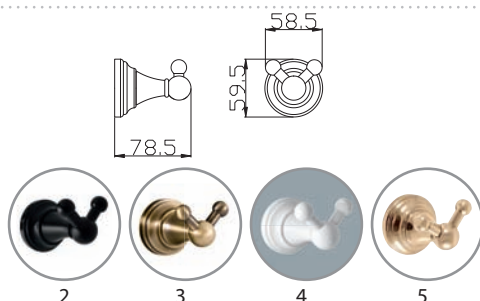

1	MKA0102	280	11,70
2	● MKA0102CMAT	350	14,60
3	● MKA0102SM	430	17,90
4	○ MKA0102B	350	14,60
5	● MKA0102Z	570	23,80

Věšáček dvojitý
Double robe hook
Крючок двойной

1