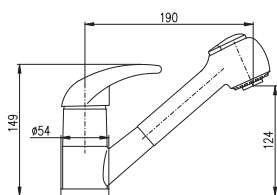

ТYP / Артикул

Kč € / $

3/8" 1/2"

DUNAJ

D410.0	D410.5	1650	68,80
D410.0ECO	D410.5ECO	1670	69,60

MISSISSIPPI

MS010.0	MS010.5	1650	68,80