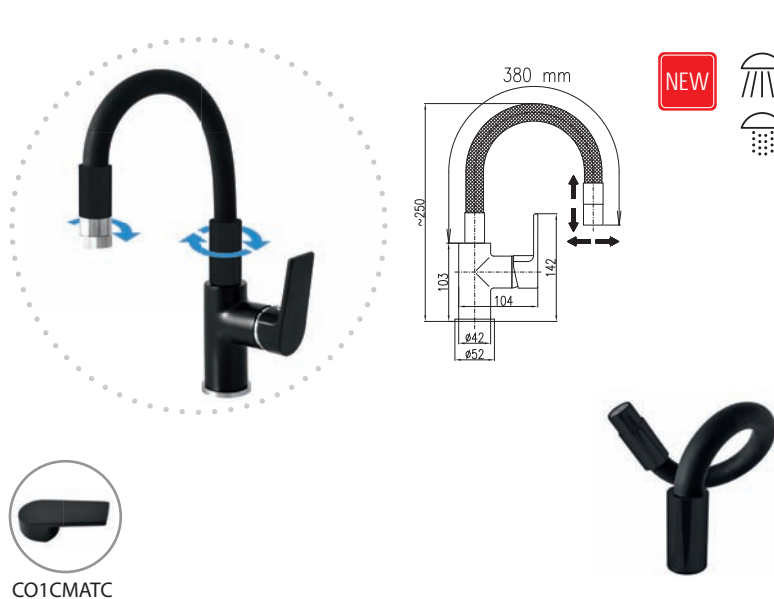

3/8"	1/2"		
CO119.0/16CMATC	CO119.5/16CMATC	2400	100,00

Černá matná/chrom – Black matt/Chrome
– Черный матовый/Хром

Baterie umyvadlová s flexibilním ramínkem a dvoupolohovým perlátorem
Basin lever mixer with flexible spout and two-position aerator
Смеситель для умывальника с гибким изливом и двухпозиционным аэратором