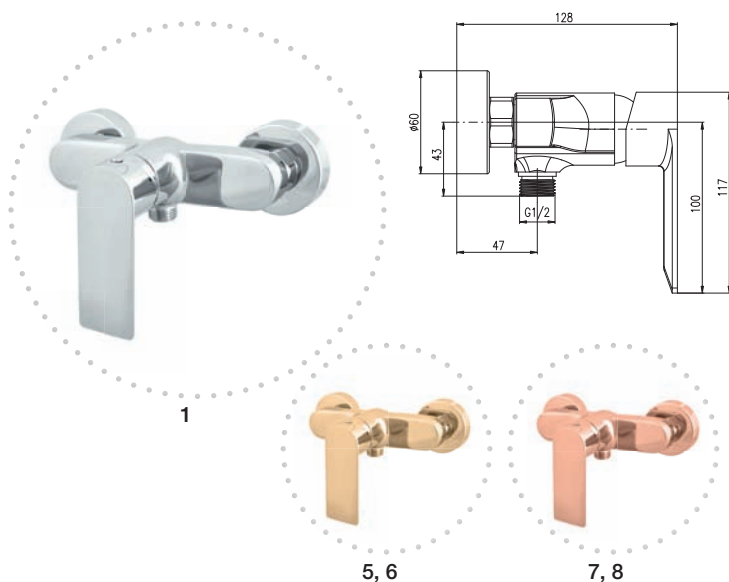

1

6 7, 8

KA3502 MA0038E MD0867 NL1 NL2 MH1505

150 mm		
1	NL181.5	1290 53,80
	NL281.5	1340 55,80
5	NL181.5Z	2195 91,50
6	NL181.5ZK	2580 107,50
7	NL181.5ZRL	2580 107,50
8	NL181.5ZRK	2580 107,50

Baterie sprchová
Shower lever mixer
Смеситель для душа