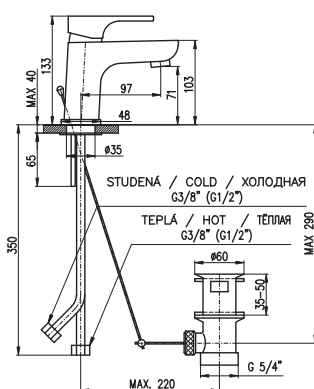

3/8" 1/2"
YU127.0K **YU127.5K** 1700 70,80

Baterie umyvadlová stojánková s otvíráním odpadu – kov
Výška umyvadlové baterie – 133 mm

Basin lever mixer with pop-up waste – metal
Height faucet – 133 mm

Смеситель для умывальника с открыванием стока – металл
Высота умывательной батареи – 133 мм