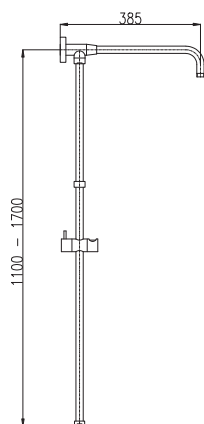

MD0632L

1920 80,00

Sprchová tyč ø 24 mm teleskopická 1100–1700 mm bez přepínače – kov
Shower rail ø 24 mm telescopic 1100–1700 mm without switch – metal
Душевая штанга ø 24 мм с регулируемой высотой 1100–1700 мм без переключателя – металл

MD0629

Možno zkombinovat s přepínačem MD0629 – více str. 334
Can be combined with MD0629 diverter – see on page 334
Может сочетаться с переключателем MD0629 – см. стр. 334