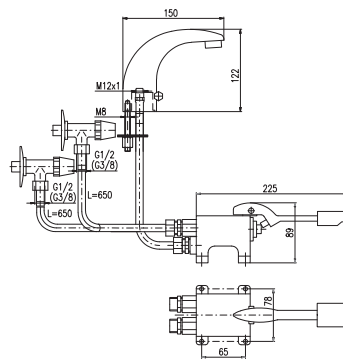

3/8"

1/2"

NB201.0

NB201.5

3790 157,90

Baterie na dvě vody (seřizuje se rohářky)
Both – water tap sorting by spherical valves frosting hose
Смеситель на две воды, смешивается при помощи
углового вентиля (в комплекте)