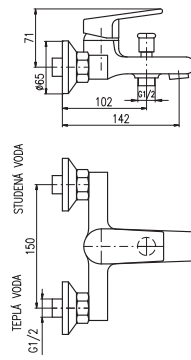

100 mm 150 mm
CO154.0BC **CO154.5BC** 2320 96,70
Bílá/chrom – White/Chrome
– Белый/Хром

CO154.0BZ **CO154.5BZ** 2450 102,10
Bílá/zlato – White/Gold – Белый/Золото

Baterie vanová

Bath lever mixer

Смеситель для ванны