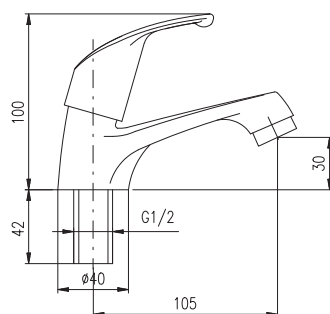

Kohoutek

Tap for one water

Смеситель на холодную воду монтаж на раковину

MA0001E MA0001CMAT

MD0065 1/2" klasický / Tradition headwork с резиновой прокладкой
MD0093 1/2" keramický / Ceramic headwork керамический