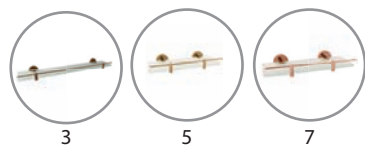

3

5

7

1	COA0900/60	570	23,80
3	COA0900/60SM	950	39,60
5	COA0900/60Z	1140	47,50
6	COA0900/60ZK	1140	47,50
7	COA0900/60ZRL	1140	47,50
8	COA0900/60ZRK	1140	47,50
9	COA0900/60MGL	1140	47,50
11	COA0900/60MGK	1140	47,50

Polička skleněná 600 mm
Glass shelf with rail 600 mm
Полочка стеклянная с ограничителем 600 мм