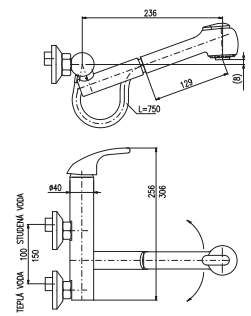

Dřezová hadice 70 cm
Kitchen hose 70 cm
Кухонный шланг 70 см

100 mm	150 mm		
SVITAVA			
S303.0	S303.5	2950	122,90
S503.0	S503.5	2950	122,90