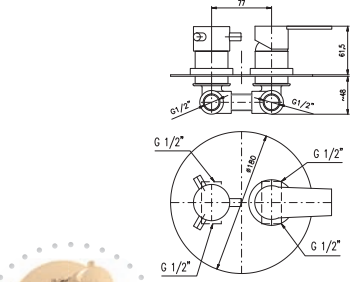

CO186K
CO286K

2800 116,70
2850 118,80

Chrom – Chrome – Хром

● **CO186KZ**

4845 201,90

Zlato – Gold – Золото

Baterie sprchová/vanová vestavěná s keramickým přepínačem včetně podomítkového tělesa

Built-in shower/bath lever mixer with ceramic switch including concealed body

Смеситель для душа/ванны с керамическим переключателем включая тело скрытого монтажа

Keramický přepínač
Ceramic diverter

Керамический переключатель