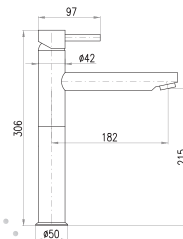

3/8"	1/2"		
SE928.0	SE928.5	2990	124,60
Chrom – Chrome – Хром			
SE928.0Z	SE928.5Z	4485	186,90
Zlato – Gold – Золото			
Baterie umyvadlová stojánková			
Výška umyvadlové baterie – 209 mm			
Basin lever mixer			
Height of basin lever mixer – 209 mm			
Смеситель для умывальника			
Высота смесителя – 209 мм			

3/8"	1/2"		
SE930.0	SE930.5	3600	150,00
Chrom – Chrome – Хром			
SE930.0Z	SE930.5Z	5400	225,00
Zlato – Gold – Золото			
Baterie umyvadlová stojánková			
Výška umyvadlové baterie – 306 mm			
Basin lever mixer. Height faucet – 306 mm			
Смеситель для умывальника. Высота смесителя – 306 мм			

1/2"			
SE925.5		9900	412,50
Chrom – Chrome – Хром			
SE925.5Z		14850	618,80
Zlato – Gold – Золото			
Baterie umyvadlová stojánková, vysoká k volně stojícímu umyvadlu			
Basin lever mixer high, for free standing wash basin			
Смеситель для умывальника, высокий до самостоятельного умывальника			

SE935		2650	110,40
Chrom – Chrome – Хром			
SE935Z		4500	187,50
Zlato – Gold – Золото			
Baterie umyvadlová vestavěná včetně podomítkového tělesa			
Basin lever mixer including concealed body			
Смеситель для умывальника включая тело скрытого монтажа