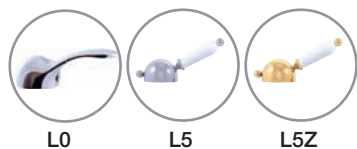

Baterie dřezová/umyvadlová nástěnná, s kulatým ramínkem – rozteč 150 mm
 Wall-mounted sink/basin mixer with round spout - spacing 150 mm
 Смеситель для раковины/умывальника настенный, с круглым изливом, шаг 150 мм.