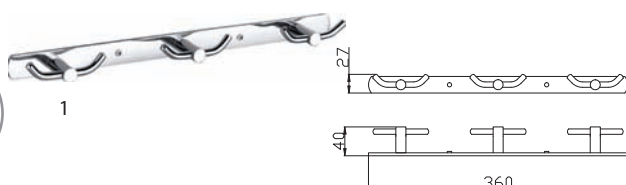

1

1	COA0104	315	13,10
3	● COA0104SM	580	24,20
5	● COA0104Z	630	26,30
6	● COA0104ZK	630	26,30
7	● COA0104ZRL	630	26,30
8	● COA0104ZRK	630	26,30
9	● COA0104MGL	630	26,30
11	● COA0104MGK	630	26,30

3

5

7

Kruh
Ring towel holder
Полотенцедержатель круглый

3

1

1	COA0105	640	26,70
3	● COA0105SM	850	35,40

Šestiháček
6 robe hooks
Держатель с шести крючками

1