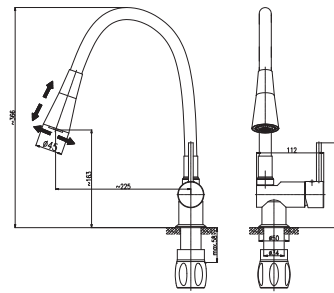

Flexibilní ramínko se sprchou
Flexible spout with shower
Гибкий излив с душем

L008.0/13CMAT

L508.0/13CMAT

KA3502

PS0013

3/8" 1/2"

SEINA

SE908.0/13SM	SE908.5/13SM	2650	110,40
SE908.0/13CMAT	SE908.5/13CMAT	2650	110,40