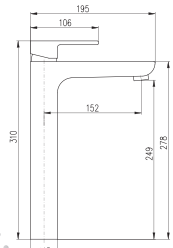

3/8"	1/2"		
VTE430.0	VTE430.5	2420	100,80
VTE430.0CMAT	VTE430.5CMAT	3120	130,00

Baterie umyvadlová stojánková spořicí
Výška umyvadlové baterie – 310 mm
Basin lever mixer
Height faucet – 310 mm

Смеситель для умывальника
Высота смесителя – 310 мм