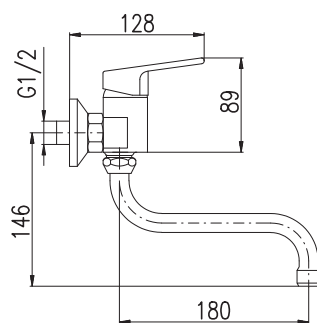

100 mm 150 mm

COLORADO

CO101.0/21	CO101.5/21	1240	51,70
CO201.0/21	CO201.5/21	1290	53,80