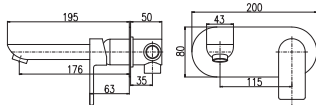

VTE435

2790 116,30

VTE435CMAT

4440 185,00

Baterie umyvadlová vestavěná spořičí včetně podomítkového tělesa

Basin lever mixer including concealed body

Смеситель для умывальника включая тело скрытого монтажа

KA3512ECO

MA0034

MA0034CMAT