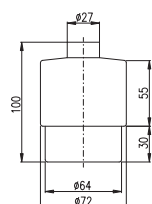

SKL004

150 6,30

sklo – glass – стекло
Skleněný zásobník na tekuté mýdlo
Glass for soap dispenser
Дозатор для жидкого мыла, стекло