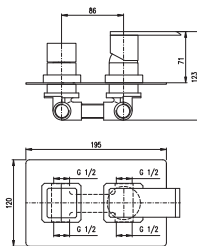

Royal 1086
Chrom – Chrome – Хром

8970 373,80

● **Royal 1086Z**
Zlato – Gold – Золото

11730 488,80

Baterie sprchová/vanová vestavěná s přepínačem včetně podomítkového tělesa
Built-in shower/bath lever mixer with switch including concealed body
Смеситель для душа/ванны с переключателем включая тело скрытого монтажа

Keramický
přepínač
Ceramic diverter
Керамический
переключатель