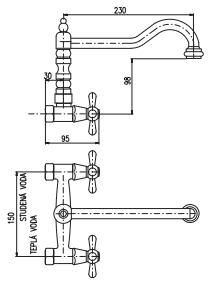

MK102.5/3

1220 50,80

MK

MD0093 1/2"
keramický / Ceramic headwork
керамический

MA0001

100 mm 150 mm

MORAVA

MK102.0/27	MK102.5/27	1120	46,70
-------------------	-------------------	------	-------