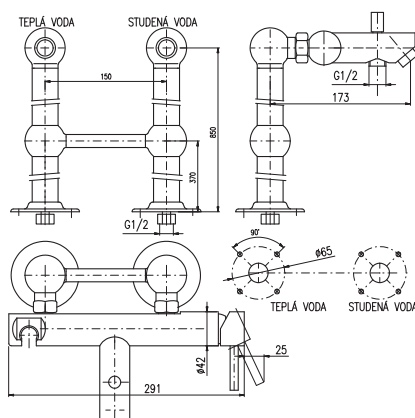

150 mm

SE950.5/2CMAT

21750 906,30

Baterie vanová vysoká volně stojící se sprchou

Free standing bath mixer

Смеситель для ванной с душем

PH1505C

Sprchová hadice plastová 150 cm
Shower hose plastic 150 cm
Душевой шланг пласт 150 см

Více variant černých baterií najdete na našich webových stránkách www.ravslezak.cz