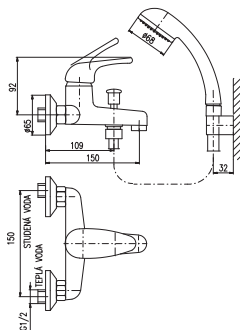

100 mm	150 mm		
SA054.0	SA054.5	820	34,20
SA354.0	SA354.5	840	35,00
SA554.0	SA554.5	840	35,00

Baterie vanová
Bath lever mixer
Смеситель для ванны

SA054.0/1	SA054.5/1	1030	42,90
SA354.0/1	SA354.5/1	1050	43,80
SA554.0/1	SA554.5/1	1050	43,80

Baterie vanová se sprchou a pevným držákem
Bath lever mixer with accessories (fixed shower holder)
Смеситель для ванны, с лейкой и стабильным держателем

SA054.0/2	SA054.5/2	1040	43,30
SA354.0/2	SA354.5/2	1060	44,20
SA554.0/2	SA554.5/2	1060	44,20

Baterie vanová se sprchou a otočným držákem
Bath lever mixer with accessories (swivel shower holder)
Смеситель для ванны, с лейкой и подвижным держателем

PH1500
Sprchová hadice plastová 150 cm
Shower hose plastic 150 cm
Душевой шланг пласт. 150 см

100 mm	150 mm		
SA051.0	SA051.5	1440	60,00
SA351.0	SA351.5	1460	60,80
SA551.0	SA551.5	1460	60,80

Baterie pro vanu a umyvadlo
s keramickým přepínačem v baterii a plochým ramínkem
Bath lever mixer with ceramic diverter, flat swivel spout
Смеситель для ванны и умывальника с керамическим переключателем и с плоским изливом

Keramický přepínač
Ceramic diverter
Керамический переключатель

100 mm	150 mm		
SA053.0	SA053.5	1480	61,70
SA353.0	SA353.5	1500	62,50
SA553.0	SA553.5	1500	62,50

Baterie pro vanu a umyvadlo
s keramickým přepínačem v baterii a plochým ramínkem
Bath lever mixer with ceramic diverter, flat swivel spout
Смеситель для ванны и умывальника с керамическим переключателем и с плоским изливом

Keramický přepínač
Ceramic diverter
Керамический переключатель