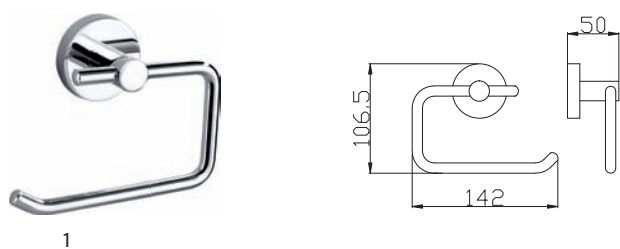

1	COA0401	390	16,30
3	COA0401SM	630	26,30
5	COA0401Z	780	32,50
6	COA0401ZK	780	32,50
7	COA0401ZRL	780	32,50
8	COA0401ZRK	780	32,50
9	COA0401MGL	780	32,50
11	COA0401MGK	780	32,50

Držák toaletního papíru bez krytu
Toilet paper holder without cover
Держатель туалетной бумаги настенный