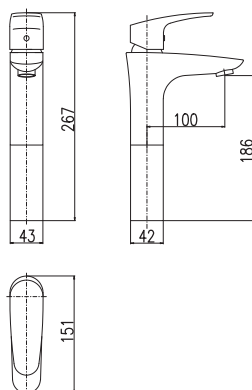

3/8"

1/2"

VI230.0

VI230.5

2060 85,80

Baterie umyvadlová stojánková
Výška umyvadlové baterie – 267 mm
Basin lever mixer
Height faucet – 267 mm
Смеситель для умывальника
Высота смесителя – 267 мм

KA3502

MA0001