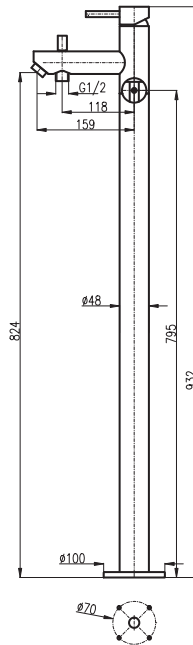

KA3505

MA0010

1/2"

SE949.5

Chrom – Chrome – Хром

11200 466,70

SE949.5Z

Zlato – Gold – Золото