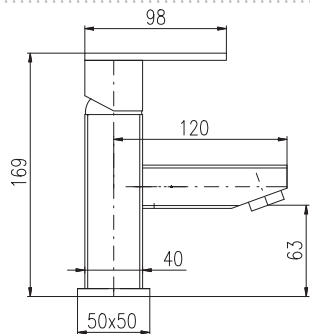

LOIRA

LR

3/8"	1/2"		
LR526.0	LR526.5	3300	137,50
Chrom – Chrome – Хром			
● LR526.0Z	LR526.5Z	4620	192,50
Zlato – Gold – Золото			
Baterie umyvadlová stojánková			
Výška umyvadlové baterie – 169 mm			
Basin lever mixer			
Height faucet – 169 mm			
Смеситель для умывальника			
Высота смесителя – 169 мм			