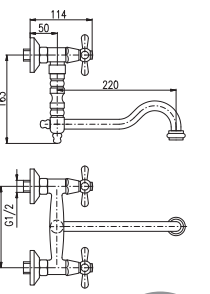

MORAVA RETRO

MK102.0/28	MK102.5/28	2200	91,70
MK302.0/28	MK302.5/28	3060	127,50

Chrom – Chrome – Хром

● MK102.0/28Z	MK102.5/28Z	3510	146,30
MK302.0/28Z	MK302.5/28Z	4970	207,10

Zlato – Gold – Золото

● MK102.0/28SM	MK102.5/28SM	3080	128,30
MK302.0/28SM	MK302.5/28SM	4030	167,90

Stará mosaz – Vintage brass – Бронза