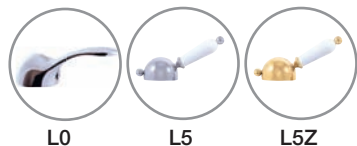

150 mm

L054.5

L554.5

Chrom – Chrome – Хром

1820 75,80

2070 86,30

L054.5Z

L554.5Z

Zlato – Gold – Золото

3100 129,20

3520 146,70

Baterie vanová

Bath lever mixer

Смеситель для ванны

L0

L5

L5Z

KA3501

PD0039

150 mm

L054.5/2

L554.5/2

Chrom – Chrome – Хром

2600 108,30

2850 118,60

L054.5/2Z

L554.5/2Z

Zlato – Gold – Золото

4420 184,20

4850 202,10

Baterie vanová se sprchou a otočným držákem

Bath lever mixer with accessories (swivel shower holder)

Смеситель для ванны, с лейкой и подвижным держателем

L0

L5

L5Z

KA3501

PD0039

MH1503, MH1501Z

Sprchová hadice kovová 150 cm

Shower hose metal 150 cm

Душевой шланг метал 150 см

150 mm

L081.5

L581.5

Chrom – Chrome – Хром

1530 63,80

1780 74,20

L081.5Z

L581.5Z

Zlato – Gold – Золото

2680 111,70

3030 126,30

Baterie sprchová

Shower lever mixer

Смеситель для душа

L0

L5

L5Z

KA3501