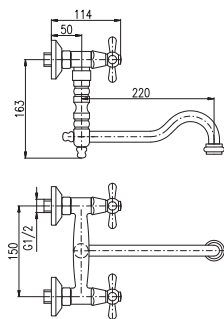

100 mm	150 mm		
MK101.0/29SM	MK101.5/29SM	3080	128,30
MK301.0/29SM	MK301.5/29SM	4030	167,90
MK401.0/29SM	MK401.5/29SM	3750	156,30
MK501.0/29SM	MK501.5/29SM	3750	156,30

Baterie dřezová ze zdi
Sink mixer wall-mounted
Смеситель для раковины и умывальника