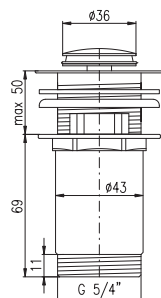

MD0483

280 11,70

Výpusť umyvadlová CLICK-CLACK 5/4" malá zátka, celokovová

Pop-up waste, with cap nut 5/4", small plug – metal

Водослив для умывальника CLICK-CLACK 5/4" маленькая крышка – металл