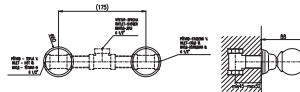

Brilliance 183 5560 231,70
Chrom – Chrome – Хром

● **Brilliance 183Z** 7080 295,00
Zlato – Gold – Золото

● Brilliance 183SM 7080 295,00
Stará mosaz – Vintage brass – Бронза

Baterie sprchová vestavěná včetně podomítkového tělesa
Built-in shower mixer including concealed body
Смеситель для душа включая тело скрытого монтажа