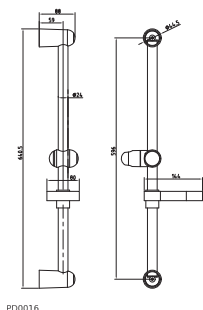

SPRCHOVÉ TYČE/ ДУШЕВЫЕ ШТАНГИ / SHOWER BARS

ТYP / Артикул

Kč € / \$

PD0016

Chrom – Chrome – Хром

460 19,20

Sprchová tyč 60 cm, ø 25 mm – kov/plast
Sliding rail 60 cm, ø 25 mm – metal/plastic
Душевая штанга 60 см, ø 25 мм – металл/пласт