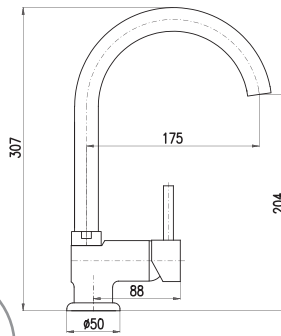

3/8"
SEINA
SE908.0/4
SE908.0/4CMAT

1/2"
SE908.5/4
SE908.5/4CMAT

2360 98,30
3770 157,10