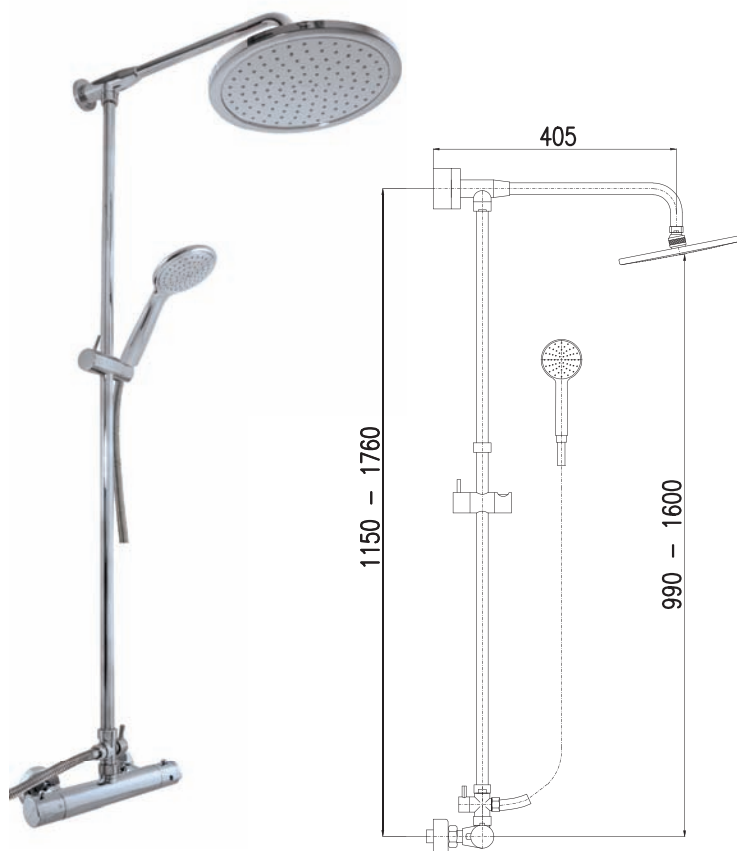

150 mm

TRM81.5/5

6290 262,10

Sprchová tyč teleskopická 1150–1760 mm

Shower rail with adjustable height 1150–1760 mm

Душевая штанга с регулируемой высотой 1150–1760 mm

Sprchový komplet

- Sprchová baterie
- Hlavová sprcha PS0043 ø 230 mm, plast
- Ruční sprcha PS0045, plast
- Sprchová hadice, kov. 1,5 m MH1503
- Keramický přepínač MD0629

Shower set

- Single-lever shower mixer
- Over head shower PS0043 ø 230 mm, plastic
- Hand shower PS0045, plastic
- Shower hose metal 1,5m MH1503
- Ceramic diverter MD0629

Душевой гарнитур

- Смеситель
- Верхняя душевая лейка PS0043 ø 230 mm, пласт
- Душевая лейка PS0045, пласт
- Душевой метал. шланг 1,5 m MH1503
- Керамический переключатель MD0629

KA4015

KA0501

TRM, DT

Termostatické baterie jsou osazeny mechanickou aretací na 38 °C teploty vody pro vyloučení rizika opaření.

Thermostatic faucets are fitted with mechanical arrestment at 38 °C water temperature to avoid the risk of scalding.

Термостатические смесители оснащены устройством механической блокировки до 38 °C температуры воды, во избежание риска ожога.