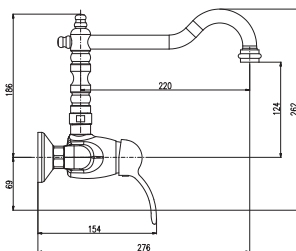

150 mm		
L002.5/28	2550	106,30
L502.5/28	2790	116,30
Chrom – Chrome – Хром		
● L002.5/28Z	4330	180,40
L502.5/28Z	4730	197,10
Zlato – Gold – Золото		

Baterie dřezová/umyvadlová nástěnná, s kulatým ramínkem – rozteč 150 mm
Wall-mounted sink/basin mixer with round spout - spacing 150 mm
Смеситель для раковины/умывальника настенный, с круглым изливом, шаг 150 мм.