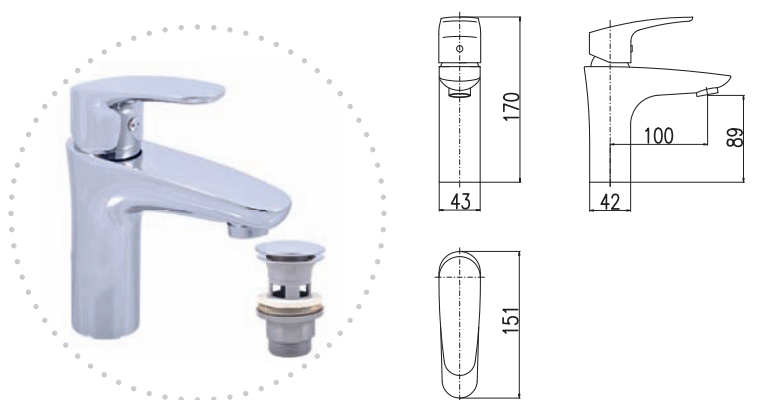

3/8"	1/2"		
	AM727.0	AM727.5	1160	48,30

Baterie umyvadlová s výpustí CLICK-CLACK – kov/plast
Výška umyvadlové baterie – 170 mm
Basin lever mixer with CLICK-CLACK – metal/plastic
Height faucet – 170 mm
Смеситель для умывальника с CLICK-CLACK – металл/пласт
Высота смесителя – 170 мм

AM727.OK	AM727.5K	1300	54,20

Baterie umyvadlová s výpustí CLICK-CLACK – kov
Výška umyvadlové baterie – 170 mm
Basin lever mixer with CLICK-CLACK – metal
Height faucet – 170 mm
Смеситель для умывальника с CLICK-CLACK
– металл. Высота смесителя – 170 мм