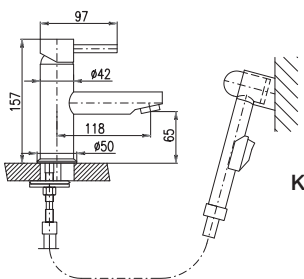

Bidet lever mixer with CLICK-CLACK – metal

Смеситель для биде с CLICK-CLACK – металл

Высота смесителя – 136 мм

KA3501 MA0010CMAT MD0484CMAT

3/8"

1/2"

SE946.0/1CMAT

SE946.5/1CMAT