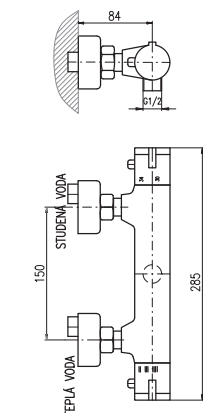

150 mm
TRM80.5CMAT 2520 105,00
Černá matná – Black matt
– Чёрный матовый

Baterie sprchová termostatická
Shower thermostatic lever mixer
Смеситель терmostатический для душа