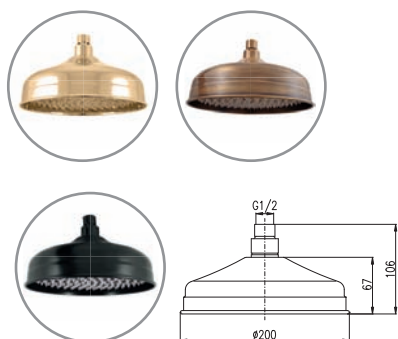

STROPNÍ SPRCHY / ДУШЕВЫЕ ЛЕЙКИ / OVERHEAD SHOWERS

Typ / Артикул

Kč € / $

KS0020 Chrom – Chrome – Хром	1450	60,40
KS0020Z Zlato – Gold – Золото	2200	91,70
KS0020SM Stará mosaz – Vintage brass – Бронза	2200	91,70
KS0020CMAT Černá matná – Black matt – Черный матовый	2200	91,70

Sprchová růžice ø 200 mm pro pevnou sprchu – kov
Overhead shower of shower arm ø 200 mm – metal
Душевая лейка диаметр 200 мм – металл
Rychločistící systém „EASY CLEAN“