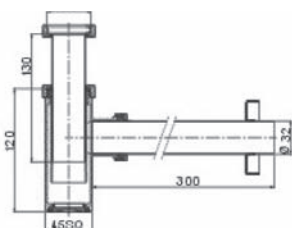

MD0233 950 39,60

Chrom – Chrome – Хром

● **MD0233Z** 1600 66,70

Zlato – Gold – Золото

Sifon umyvadlový – kov
Wash-basin trap – metal
Сифон для умывальника – металл

1	Chrom	Chrom
2	CMAT	Černá matná
3	SM	Stará mosaz
4	B	Bílá
5	Z	ZLATÁ – lesklá
6	ZK	ZLATÁ – kartáčovaná matná
7	ZRL	ZLATÁ RŮŽOVÁ – lesklá
8	ZRK	ZLATÁ RŮŽOVÁ – kartáčovaná matná
9	MGL	METAL GREY – lesklá
10	MG	METAL GREY – matná
11	MGK	METAL GREY – kartáčovaná matná

Chrom	Chrome
Černý matový	Black matt
Bronza	Vintage brass
Bílý	White
ЗОЛОТО – глянец	GOLD – polished
ЗОЛОТО – крацованный матовый	GOLD – brushed matt
ЗОЛОТО РОЗОВОЕ – глянец	GOLD ROSE – polished
ЗОЛОТО РОЗОВОЕ – крацованный матовый	GOLD ROSE – brushed matt
METAL GREY – глянец	METAL GREY – polished
METAL GREY – матовый	METAL GREY – matt
METAL GREY – крацованный матовый	METAL GREY – brushed matt

Хром	Chrome
Черный матовый	Black matt
Бронза	Vintage brass
Белый	White
ЗОЛОТО – глянец	GOLD – polished
ЗОЛОТО – крацованный матовый	GOLD – brushed matt
ЗОЛОТО РОЗОВОЕ – глянец	GOLD ROSE – polished
ЗОЛОТО РОЗОВОЕ – крацованный матовый	GOLD ROSE – brushed matt
METAL GREY – глянец	METAL GREY – polished
METAL GREY – матовый	METAL GREY – matt
METAL GREY – крацованный матовый	METAL GREY – brushed matt