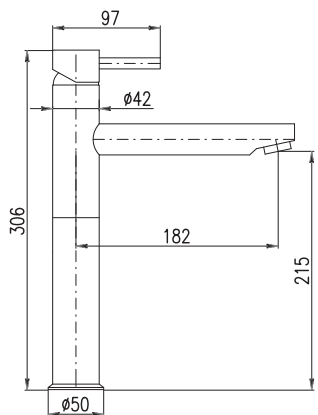

3/8"

1/2"

SE930.0CMAT

SE930.5CMAT

4320

180,00

Baterie umyvadlová stojánková
Výška umyvadlové baterie – 306 mm
Basin lever mixer. Height faucet – 306 mm
Смеситель для умывальника. Высота смесителя – 306 мм

KA3501

MA0010CMAT

Více variant černých baterií najdete
na našich webových stránkách
www.ravslezak.cz