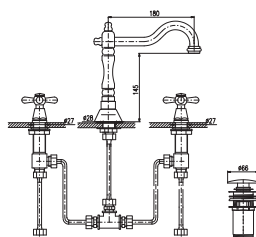

3/8"	1/2"		
MK132.0SM	MK132.5SM	8000	333,30
MK332.0SM	MK332.5SM	9000	375,00
MK432.0SM	MK432.5SM	8700	362,50
MK532.0SM	MK532.5SM	8700	362,50

Baterie umyvadlová stojánková s výpustí CLICK-CLACK – kov
Basin mixer with side swivel spout CLICK-CLACK – metal
Смеситель для умывальника с CLICK-CLACK – металл