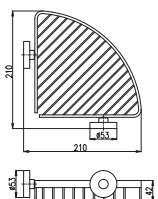

COA0302	750	31,30

Mýdlenka drátěná rohová
Corner soap basket, polished
Мыльница угловая