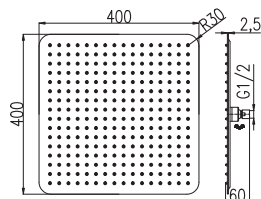

400x235 mm – металл

Вес душевой лейки 1,55 кг

Rychločistící systém „EASY CLEAN“

KS0003

1540 64,20

SLIM sprcha s tropickým deštěm 400x400 mm – nerez

Váha sprchy 2,75 kg

SLIM shower with tropical rain 400x400 mm – stainless steel