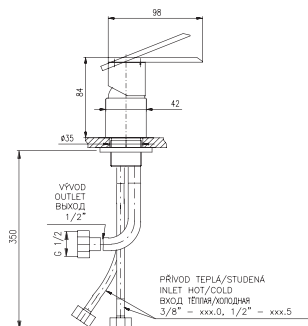

3/8"

1/2"

LR568.0

LR568.5

1920 80,00

Mixažní baterie LOIRA
Single-lever mixer LOIRA
Смеситель микс LOIRA

KA3502