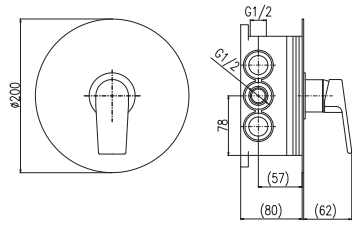

CO183BOX
CO283BOX

2300 95,80
2350 97,90

Baterie sprchová vestavěná včetně boxu

Built-in shower lever mixer including concealed body and box

Смеситель для душа включая бок скрытого монтажа