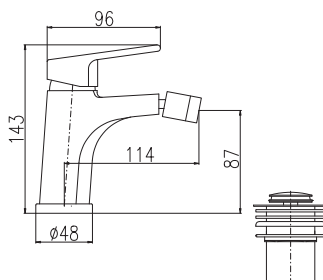

3/8" 1/2"
CO145.0KBC **CO145.5KBC** 2490 103,80
Bílá/chrom – White/Chrome
– Белый/Хром

CO145.0KBZ **CO145.5KBZ** 2790 116,30
Bílá/zlato – White/Gold – Белый/Золото

Baterie bidetová s výpustí CLICK-CLACK - kov, v těle baterie otvor na táhlo

Bidet lever mixer with pop-up waste – metal
The opening for a rod (open/close waste) is from behind of the faucet

Смеситель для биде с открытием стока – металл
в теле смесителя сзади отверстие для донного клапана

Více variant bílých baterií najdete na našich webových stránkách