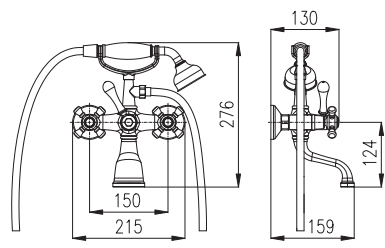

150 mm			
MK159.5/2CMATC		6700	279,20
MK359.5/2CMATC		7600	316,70

Černá matná/chrom – Black matt/Chrome
– Чёрный матовый/Хром

MK159.5/2CMATZ		6800	283,30
MK359.5/2CMATZ		7700	320,80

Černá matná/zlato – Black matt/Gold
– Чёрный матовый/золото

Baterie vanová s přepínačem,
s vidlicí na odkládání sprchy a sprchou
Bath mixer with diverter, accessories
Смеситель для ванны с переключателем, с лейкой

PH1505C
Sprchová hadice plastová 150 cm
Shower hose plastic 150 cm
Душевой шланг пласт 150 см

Keramický vršek / Ceramic headwork / Керамическая кран буска

Více variant černých baterií najdete
na našich webových stránkách