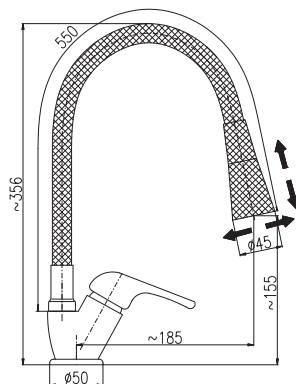

KA3502ECO PS0013 SA0 SA3 SA5

3/8" 1/2"

SÁZAVA

SA006.0/13S	SA006.5/13S	1150	47,90
SA306.0/13S	SA306.5/13S	1150	47,90
SA506.0/13S	SA506.5/13S	1150	47,90
SA006.0/13CB	SA006.5/13CB	1150	47,90
SA306.0/13CB	SA306.5/13CB	1150	47,90
SA506.0/13CB	SA506.5/13CB	1150	47,90

Flexibilní ramínko se sprchou
Flexible spout with shower
Гибкий излив с душем