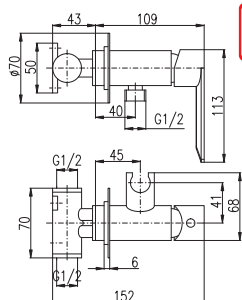

NEW

PS0057

VT143

1340 55,80

Baterie bidetová vestavěná s plastovou sprchou včetně podomítkového tělesa

Built-in bidet mixer with plastic shower including concealed body

Встроенный смеситель для биде с пластиковым душем включая тело скрытого монтажа

KS0005

VT143/1

1690 70,40

Baterie bidetová vestavěná s kovovou sprchou včetně podomítkového tělesa

Built-in bidet mixer with metal shower including concealed body

Встроенный смеситель для биде с метал. душем включая тело скрытого монтажа

KA2502