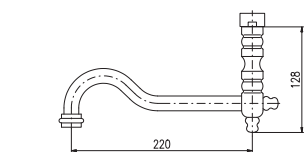

RAMÍNKA / ИЗЛИВЫ ДЛЯ СМЕСИТЕЛЕЙ / SPOUTS

mm / мм

ТYP / Артикул

Kč € / $

- **SR0165** 1160 48,40
  Chrom – Chrome – Хром
- **SR0165Z** 1750 72,90
  Zlato – Gold – Золото
- **SR0165SM** 1750 72,90
  Stará mosaz – Vintage brass – Бронза

Ramínko kulaté
Round spout
Кран круглый