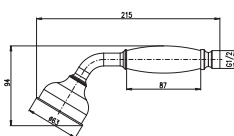

● **KS0017CMAT**
Černá matná, bílá keramika
– Black matt, white ceramic
– Черный матовый, белая керамика

530 22,10

● **KS0017C**
Černá matná – Black matt – Черный матовый

650 27,10

○ **KS0017B**
Bílá – White – Белая

530 22,10

Ruční sprcha ø 64 mm – kov
Hand shower ø 64 mm – metal
Душевая лейка ø 64 мм – металл

- 1 Chrom
- 2 **CMAT** Černá matná
- 3 **SM** Stará mosaz
- 4 **B** Bílá

- Chrome
- Black matt
- Vintage brass
- White

- Хром
- Черный матовый
- Бронза
- Белый

- 5 **Z** ZLATÁ – lesklá
- 6 **ZK** ZLATÁ – kartáčovaná matná
- 7 **ZRL** ZLATÁ RŮŽOVÁ – lesklá
- 8 **ZRK** ZLATÁ RŮŽOVÁ – kartáčovaná matná
- 9 **MGL** METAL GREY – lesklá
- 10 **MG** METAL GREY – matná
- 11 **MGK** METAL GREY – kartáčovaná matná

- GOLD – polished
- GOLD – brushed matt
- GOLD ROSE – polished
- GOLD ROSE – brushed matt
- METAL GREY – polished
- METAL GREY – matt
- METAL GREY – brushed matt

- ЗОЛОТО – глянец
- ЗОЛОТО – крацованный матовый
- ЗОЛОТО РОЗОВОЕ – глянец
- ЗОЛОТО РОЗОВОЕ – крацованный матовый
- METAL GREY – глянец
- METAL GREY – матовый
- METAL GREY – крацованный матовый