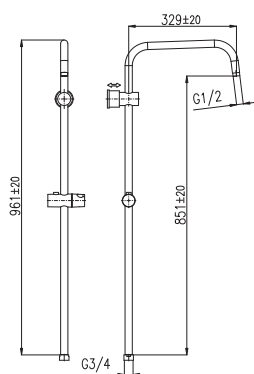

SPRCHOVÉ TYČE/ ДУШЕВЫЕ ШТАНГИ / SHOWER BARS

Typ / Артикул

Kč € / $

1	MD0763	690	28,80
2	● MD0763CMAT	690	28,80
5	● MD0763Z	1380	57,50
6	● MD0763ZK	1380	57,50
7	● MD0763ZRL	1380	57,50
8	● MD0763ZRK	1380	57,50
9	● MD0763MGL	1380	57,50
11	● MD0763MGK	1380	57,50

Sprchová tyč 961 mm, ø 22 mm bez přepínače G3/4 – kov
Shower rail 961 mm, ø 22 mm without switch G3/4 – metal
Душевая штанга 961 мм, ø 22 мм без переключателя G3/4 – металл

Možno zkombinovat s přepínačem
MD0629CMAT/MD0629CMATC – více str. 334
Can be combined with
MD0629CMAT/MD0629CMATC diverter – see on page 334
Может сочетаться с переключателем
MD0629CMAT/MD0629CMATC – см. стр. 334