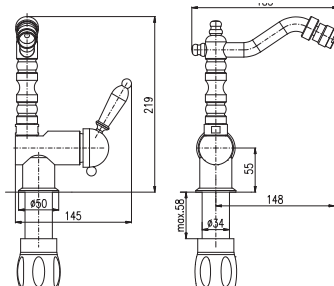

L434/2SM
L534/2SM

5840 243,30
5840 243,30

Baterie umyvadlová vestavěná

Built-in basin mixer

Встроенный смеситель для умывальника

150 mm

L402.5/28SM
L502.5/28SM

4730 197,10
4730 197,10

Baterie dřezová/umyvadlová nástěnná,
s kulatým ramínkem – rozteč 150 mm

Wall-mounted sink/basin mixer with round
spout - spacing 150 mm

Смеситель для раковины/умывальника
настенный, с круглым изливом, шаг 150
мм.

3/8"

1/2"

L408.0/9SM
L508.0/9SM

L408.5/9SM
L508.5/9SM

3700 154,20
3700 154,20

Baterie bidetová s otočným ústím

Bidet lever mixer with side swivel spout

Смеситель для биде с поворотным изливом