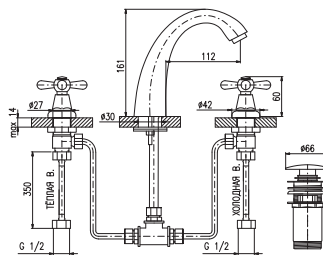

3/8" 1/2"

MK133.0	MK133.5	4400	183,30
MK333.0	MK333.5	5300	220,80
MK533.0	MK533.5	5300	220,80

Chrom – Chrome – Хром

● MK133.0Z	MK133.5Z	7480	311,70
MK333.0Z	MK333.5Z	9000	375,00
MK533.0Z	MK533.5Z	9000	375,00

Zlato – Gold – Золото

Baterie umyvadlová stojánková s výpustí CLICK-CLACK – kov

Basin mixer with side swivel spout CLICK-CLACK – metal

Смеситель для умывальника с CLICK-CLACK – металл