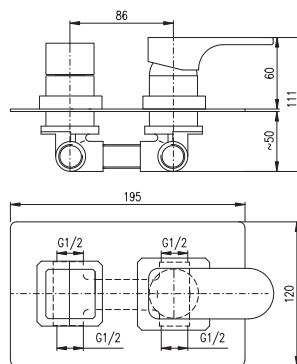

YU186KCMAT

5200 216,70

Baterie sprchová/vanová vestavěná s keramickým přepínačem včetně podomítkového tělesa

Built-in shower/bath lever mixer with ceramic switch including concealed body

Смеситель для душа/ванны с керамическим переключателем включая тело скрытого монтажа

KA3502

KA3506

Keramický přepínač
Ceramic diverter
Керамический переключатель