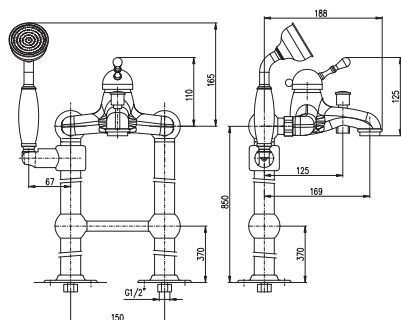

Смеситель для душа/ванны с керамическим переключателем включая тело скрытого монтажа

L4SM

L5SM

KA3502

KA3506

Keramický přepínač
Ceramic diverter
Керамический переключатель

150 mm

L450.5/2SM