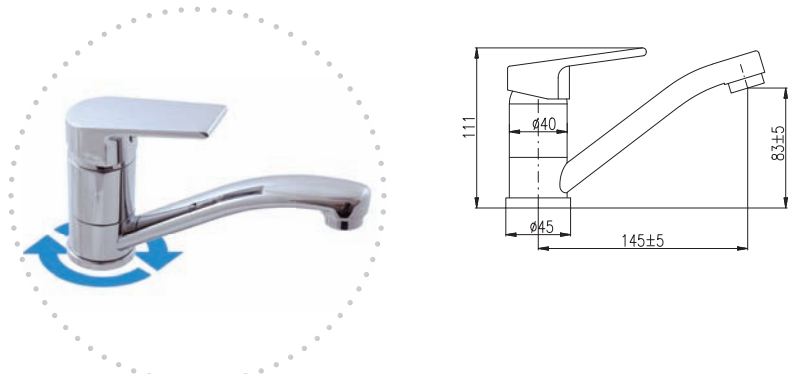

3/8"	1/2"		
CO119.0/16	CO119.5/16	1900	79,20
CO219.0/16	CO219.5/16	1950	81,30

Baterie umyvadlová s flexibilním ramínkem a dvoupoložovým perlátorem
Basin lever mixer with flexible spout and two-position aerator
Смеситель для умывальника с гибким изливом и двухпозиционным аэратором