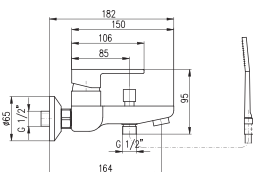

150 mm

VTE454.5/1

2330 97,10

VTE454.5/1CMAT

3470 144,60

Baterie vanová spořičí se sprchou a pevným držákem

Bath lever mixer with accessories (fixed shower holder)

Смеситель для ванны, с лейкой и стабильным держателем

KA3517

MA0035

MA0035CMAT

PH1500

Sprchová hadice

plastová 150 cm

Shower hose

plastic 150 cm

Душевой шланг

пласт. 150 см

Více variant černých baterií najdete na našich webových stránkách www.ravslezak.cz