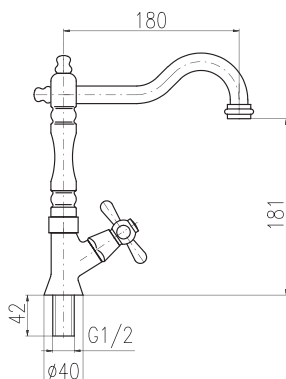

MK194/8SM	2480	103,30
MK394/8SM	2970	123,80
MK494/8SM	2810	117,10
MK594/8SM	2810	117,10

Baterie umyvadlová/dřezová na jednu vodu
Basin tap on one water
Смеситель для раковины на одну воду

Keramický vršek
Ceramic headwork
Керамическая кран букса