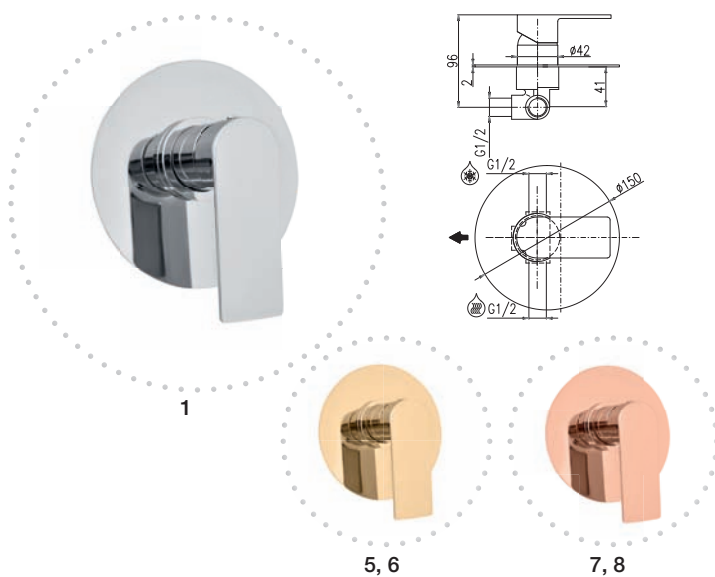

1	NL183L	1890 78,80
	NL283L	1940 80,80
5	NL183LZ	3215 134,00
6	NL183LZK	3780 157,50
7	NL183LZRL	3780 157,50
8	NL183LZRK	3780 157,50

Baterie sprchová vestavěná včetně podomítkového tělesa
Built-in shower lever mixer including concealed body
Смеситель для душа включая тело скрытого монтажа