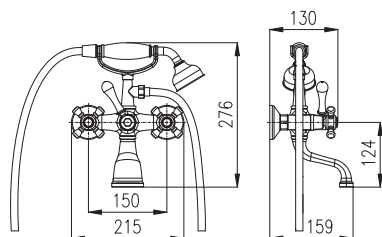

150 mm

MK159.5/2B
MK359.5/2B

6800 283,30
7700 320,80

Bílá – White – Белый

MK159.5/2BC
MK359.5/2BC

6700 279,20
7600 316,70

Bílá/chrom – White/chrome – Белый/хром

Baterie vanová s přepínačem,
s vidlicí na odkládání sprchy a sprchou

Bath mixer with diverter, accessories

Смеситель для ванны с переключателем, с лейкой

MH1503B

Sprchová hadice kovová 150 cm

Shower hose metal 150 cm

Душевой шланг металл 150 см

Keramický vršek / Ceramic headwork / Керамическая кран букса