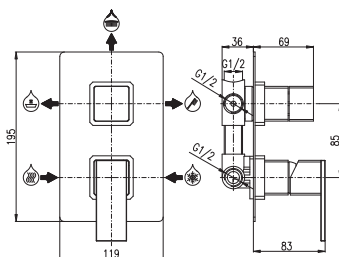

- **LR587.3** 5200 216,70
  Chrom – Chrome – Хром
- **LR587.3Z** 7280 303,30
  Zlato – Gold – Золото

Baterie vanová/sprchová 3-cestná vestavěná s keramickým přepínačem včetně podomítkového tělesa

Built faucets for the bath / shower 3-jet, ceramic switch including concealed body

Смеситель для ванны/душа 3-х дорожный с керамическим переключателем включая тело скрытого монтажа

Keramický přepínač 3-cestný
Ceramic diverter 3-jet
Керамический переключатель 3-х дорожный