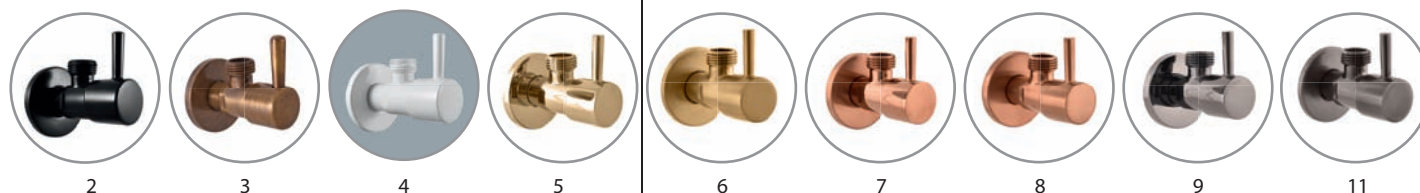

1

1	RV0212	160	6,70
2	● RV0212CMAT	280	11,70
3	● RV0212SM	620	25,80
4	○ RV0212B	280	11,70
5	● RV0212Z	620	25,80
6	● RV0212ZK	620	25,80
7	● RV0212ZRL	620	25,80
8	● RV0212ZRK	620	25,80
9	● RV0212MGL	620	25,80
11	● RV0212MGK	620	25,80

Ventil rohový s keramickým vrškem 1/2" x 1/2"

Angle-valve – ceramic 1/2" x 1/2"

Вентиль с фильтром и с керамической головкой
1/2" x 1/2"

NEW