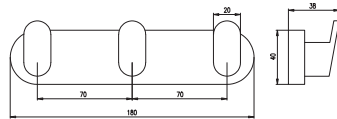

YUA0105CMAT	790	32,90

Věšáček trojitý
Triple robe hook
Крючок тройной