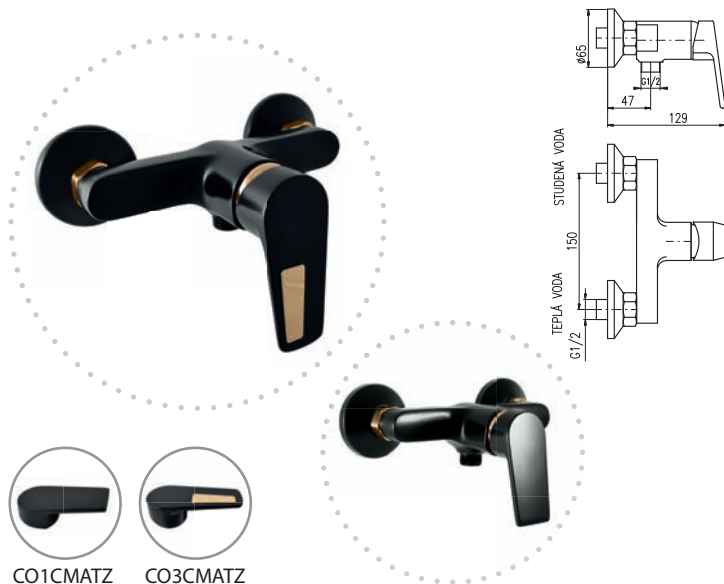

100 mm	150 mm		
CO381.0CMATZ	CO381.5CMATZ	2120	88,30
CO181.0CMATZ	CO181.5CMATZ	2000	83,30

Baterie sprchová
Shower lever mixer
Смеситель для душа