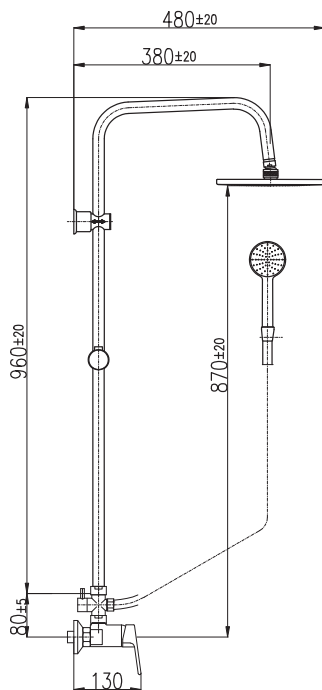

Mýdlenka ø 22 mm
Soap dispenser ø 22 mm
Мыльница ø 22 мм

PD0097/22

100 mm 150 mm

CO182.0/7	CO182.5/7	3970	165,40
CO282.0/7	CO282.5/7	4020	167,50

Sprchový komplet

- Sprchová tyč pevná včetně sprchové baterie – 1040 mm
- Ruční sprcha 1 polohová PS0002, plast
- Hlavová sprcha ø 23 cm PS0043, plast
- Sprchová hadice, kov. 1,5 m MH1503
- Keramický přepínač MD0629

Shower set

- Shower rail incl. single-lever shower mixer – 1040 mm
- Single jet hand shower PS0002, plastic
- Over head shower ø 23 cm PS0043, plastic
- Shower hose metal 1,5 m MH1503
- Ceramic diverter MD0629

Душевой гарнитур

- Душевая штанга со смесителем – 1040 мм
- 1-функциональная душевая лейка PS0002
- Верхняя душевая лейка ø 23 см PS0043, пласт
- Душевой металл шланг 1,5 м MH1503, металл
- Керамический переключатель MD0629

85 3,50

KA3502

MD0629

CO1

CO2