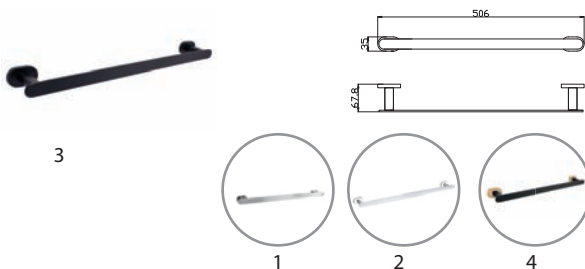

1	YUA0701/50	900	37,50
2	○ YUA0701/50CB	900	37,50
3	● YUA0701/50CMAT	1120	46,70
4	● YUA0701/50CMATZ	1380	57,50

Držák ručníků 506 mm
Towel bar 506 mm
Полотенцедержатель 506 мм