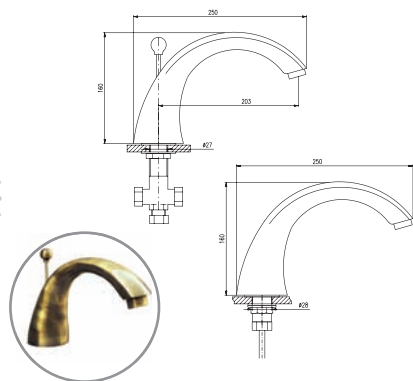

VOD6900

Chrom – Chrome – Хром

2600 108,30

● **VOD6900SM**

Stará mosaz – Vintage brass – Бронза

3900 162,50

Kulatý vodopád s přerínačem

Waterspout with diverter

Излив с переключателем

VOD6901

Kulatý vodopád

Waterspout

Излив

1900 79,20