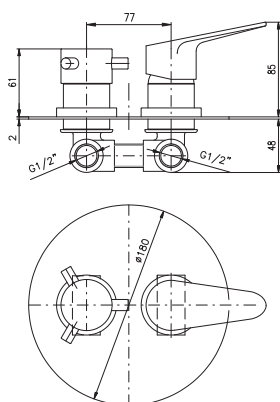

VI286K

2800 116,70

Baterie sprchová/vanová vestavěná s keramickým přepínačem včetně podomítkového tělesa

Built-in shower/bath lever mixer with ceramic switch including concealed body

Смеситель для душа/ванны с керамическим переключателем включая тело скрытого монтажа

KA3502

KA3506

Keramický přepínač
Ceramic diverter
Керамический переключатель

100 mm

150 mm

VI282.0/3

VI282.5/3

3970 165,40