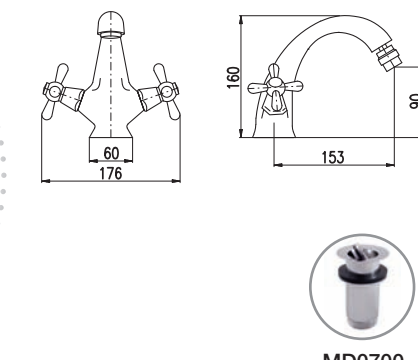

3/8"	1/2"		
MK143.0	MK143.5	1560	65,00
MK343.0	MK343.5	2460	102,50
MK543.0	MK543.5	2460	102,50

Chrom – Chrome – Хром

Baterie bidetová s výpustí s výklopnou zátkou
Bidet mixer with drain with hinged plug
Смеситель для биде со слив-переливом и поворотной заглушкой

● MK143.0Z	MK143.5Z	2650	110,40
MK343.0Z	MK343.5Z	4170	173,80
MK543.0Z	MK543.5Z	4170	173,80

Zlato – Gold – Золото

Baterie bidetová s výpustí s výklopnou zátkou
Bidet mixer with drain with hinged plug
Смеситель для биде со слив-переливом и поворотной заглушкой