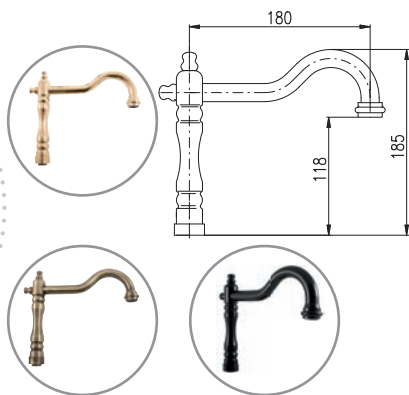

SR0104

Chrom – Chrome – Хром

1160 48,30

● **SR0104Z**
Zlato – Gold – Золото

1750 72,90

● **SR0104SM**
Stará mosaz – Vintage brass – Бронза

1750 72,90

● **SR0104CMAT**
Černá matná – Black matt – Черный матовый

1750 72,90

Ramínko kulaté
Round spout
Кран круглый