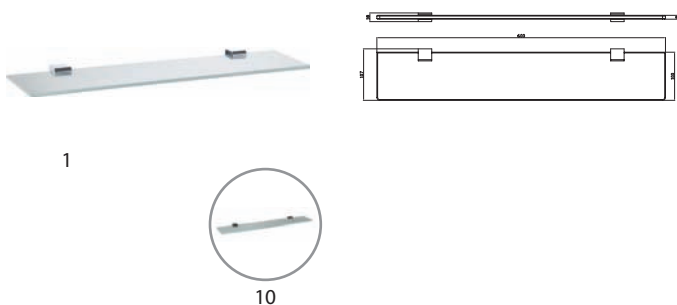

1	NLA0900/60	440	18,30
5	NLA0900/60Z	880	36,70
6	NLA0900/60ZK	880	36,70
7	NLA0900/60ZRL	880	36,70
8	NLA0900/60ZRK	880	36,70
9	NLA0900/60MGL	880	36,70
10	NLA0900/60MG	660	27,70

Polička skleněná 600 mm
Glass shelf with rail 600 mm
Полочка стеклянная с ограничителем 600 мм

1		Chrom	Chrome	Хром
2	CMAT	Černá matná	Black matt	Черный матовый
3	SM	Stará mosaz	Vintage brass	Бронза
4	B	Bílá	White	Белый
5	Z	ZLATÁ – lesklá	GOLD – polished	ЗОЛОТО – глянец
6	ZK	ZLATÁ – kartáčovaná matná	GOLD – brushed matt	ЗОЛОТО – крацованный матовый
7	ZRL	ZLATÁ RŮŽOVÁ – lesklá	GOLD ROSE – polished	ЗОЛОТО РОЗОВОЕ – глянец
8	ZRK	ZLATÁ RŮŽOVÁ – kartáčovaná matná	GOLD ROSE – brushed matt	ЗОЛОТО РОЗОВОЕ – крацованный матовый
9	MGL	METAL GREY – lesklá	METAL GREY – polished	METAL GREY – глянец
10	MG	METAL GREY – matná	METAL GREY – matt	METAL GREY – матовый
11	MGK	METAL GREY – kartáčovaná matná	METAL GREY – brushed matt	METAL GREY – крацованный матовый