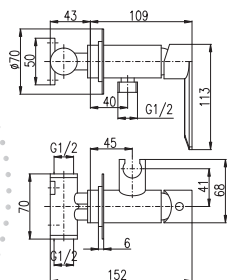

Baterie bidetová stojánková
 Výška umyvadlové baterie – 136 mm
 Bidet lever mixer. Height faucet – 136 mm
 Смеситель для биде.
 Высота смесителя – 136 мм

KA2505

MA0039E

NL1

NL2

PS0057

NL143	1340	55,80
NL243	1390	57,90