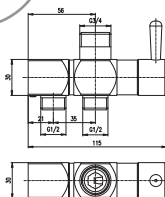

Keramický přepínač ke sprchovým tyčím
Ceramic switch to the shower rod
Керамический переключатель к душевой штанге

DO VYPRODÁNÍ ZÁSOB

MD0682	420	17,50
---------------	-----	-------

Keramický přepínač ke sprchovým tyčím
Ceramic switch to shower bar
Керамический переключатель к душевой штанге