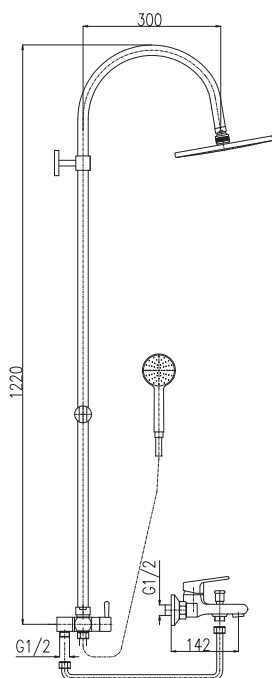

Mýdlenka ø 22 mm
Soap dispenser ø 22 mm
Мыльница ø 22 мм

PD0097/22

100 mm 150 mm

CO154.0/3	CO154.5/3	5830	242,90
CO254.0/3	CO254.5/3	5880	245,00

Vanový komplet

- Sprchová tyč pevná
- Vanová baterie
- Ruční sprcha 1 polohová PS0002, plastová
- Hlavová sprcha PS0043 – 23 cm, plastová
- Sprchová hadice 1,5 m – MH1503, kovová
- Sprchová hadice 0,5 m – MH0500, kovová
- Keramický přepínač MD0708

Bath lever mixer set

- Shower rail
- Bath lever mixer
- Over head shower PS0043 – 23 cm, plastic
- Single jet hand shower PS0002, plastic
- Shower hose 1,5 m – MH1503, metal
- Shower hose 0,5 m – MH0500, metal
- Ceramic diverter MD0708

Ванновый комплект

- Стабильная штанга
- Смеситель для ванной
- 1 функциональная ручная лейка PS0002, пласт
- Верхний душ PS0043 – 23 см, пласт
- Душевой шланг 1,5 м MH1503, металл
- Душевой шланг 0,5 м MH0500, металл
- Керамический переключатель MD0708

85 3,50

KA3502

MD0708

CO1

CO2