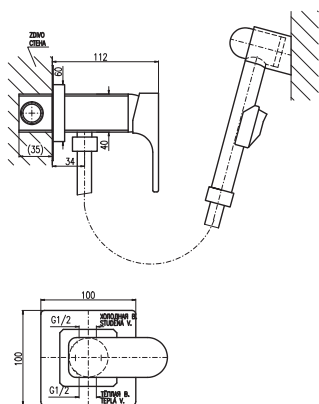

YU147

2900 120,80

Baterie bidetová vestavěná včetně podomítkového tělesa
Sprcha s tlačítkovým mechanismem – plast

PS0030

Bidet lever mixer including concealed body
Hand shower with push-button mechanism – plastic

Смеситель для биде включая тело скрытого монтажа
Лейка с нажимным механизмом – пласт