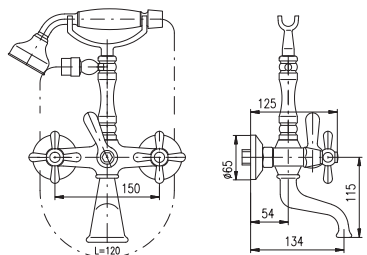

150 mm

MK160.5/2SM	7530	313,80
MK360.5/2SM	8530	355,40
MK460.5/2SM	8230	342,90
MK560.5/2SM	8230	342,90

Baterie vanová s přepínačem,
s vidlicí na odkládání sprchy a sprchou
Bath mixer with diverter, accessories
Смеситель для ванны с переключателем,
с лейкой