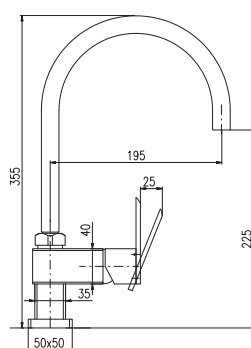

3/8"	1/2"		
LR514.0 Chrom – Chrome – Хром	LR514.5	3740	155,80

Baterie dřezová stojánková s otočným ústím
Výška dřezové baterie – 355 mm
Kitchen lever mixer with side swivel spout.
Height faucet – 355 mm
Смеситель для раковины.
Высота смесителя – 355 мм

DO VYPRODÁNÍ
ZÁSOB