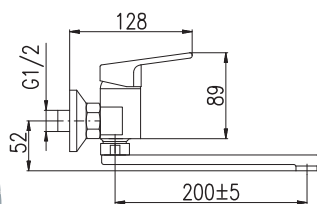

100 mm 150 mm

COLORADO

CO101.0/23BC CO101.5/23BC 2300 95,80
Bílá/chrom – White/chrome – Белый/хром

CO101.0/23BZ CO101.5/23BZ 2350 97,90
Bílá/zlato – White/gold – Белый/Золото