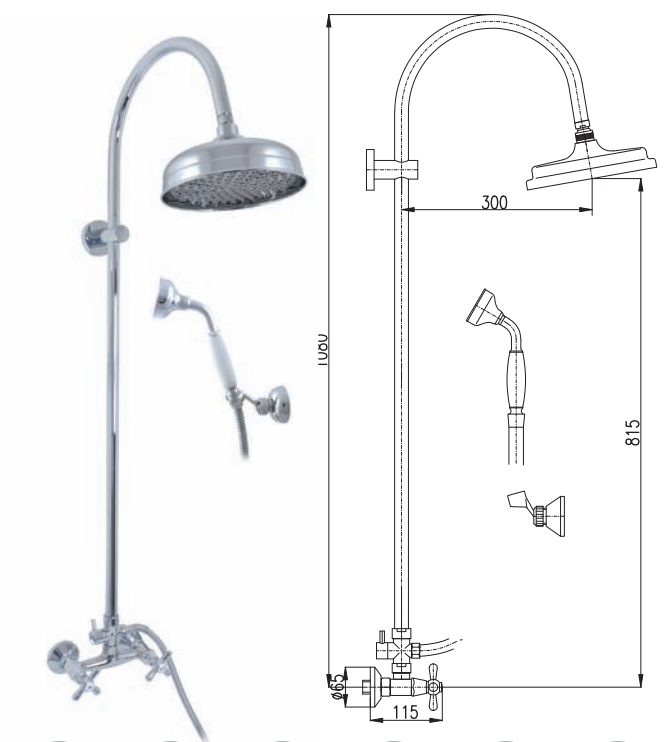

MK1Z

MK3Z

MK5Z

MD0629

Keramický vršek / Ceramic headwork / Керамическая кран букса

KS0020 kov. / metal / метал.

100 mm

150 mm