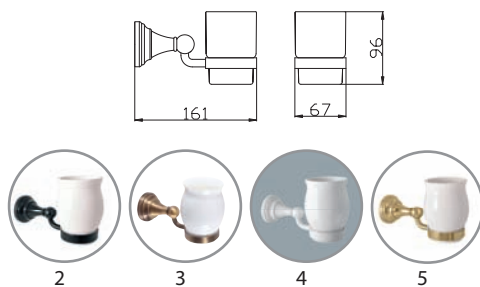

1	MKA0201	370	15,40
2	● MKA0201CMAT	570	23,80
3	● MKA0201SM	575	24,00
4	○ MKA0201B	570	23,80
5	● MKA0201Z	760	31,70

Držák kartáčků keramika
Toothbrush holder – ceramic
Стакан с держателем – керамический

1