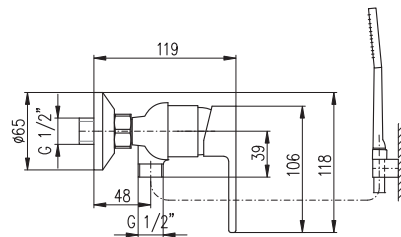

150 mm

VT481.5/1

1760 73,30

Baterie sprchová se sprchou a pevným držákem
Shower lever mixer with accessories (fixed shower holder)

Смеситель для душа, с лейкой и стабильным держателем

KA3502

PH1500

Sprchová hadice plastová 150 cm
Shower hose plastic 150 cm
Душевой шланг пласт. 150 см