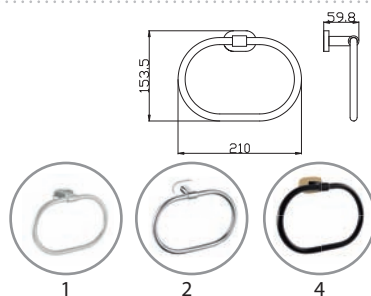

1 YUA0104	330	13,80
2 YUA0104CB	330	13,80
3 YUA0104CMAT	450	18,80
4 YUA0104CMATZ	640	26,70

Kruh
Ring towel holder
Полотенцедержатель овальный

3