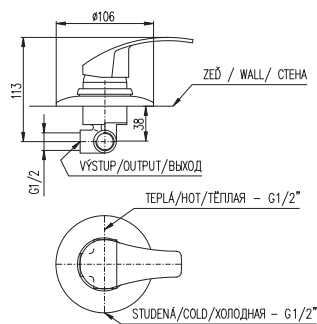

MS083

1160

48,30

Baterie sprchová vestavěná
včetně podomítkového tělesa

Built-in shower lever mixer
including concealed body

Смеситель для душа
включая тело скрытого монтажа

KA4002