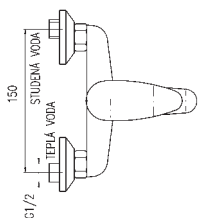

100 mm	150 mm		
SA054.0	SA054.5	820	34,20
SA354.0	SA354.5	840	35,00
SA554.0	SA554.5	840	35,00

Baterie vanová
Bath lever mixer
Смеситель для ванны

SA054.0/1	SA054.5/1	1030	42,90
SA354.0/1	SA354.5/1	1050	43,80
SA554.0/1	SA554.5/1	1050	43,80

Baterie vanová se sprchou a pevným držákem
Bath lever mixer with accessories (fixed shower holder)
Смеситель для ванны, с лейкой и стабильным держателем

SA054.0/2	SA054.5/2	1040	43,30
SA354.0/2	SA354.5/2	1060	44,20
SA554.0/2	SA554.5/2	1060	44,20

Baterie vanová se sprchou a otočným držákem
Bath lever mixer with accessories (swivel shower holder)
Смеситель для ванны, с лейкой и подвижным держателем

PH1500
Sprchová hadice plastová 150 cm
Shower hose plastic 150 cm
Душевой шланг пласт. 150 см

100 mm	150 mm		
SA051.0	SA051.5	1440	60,00
SA351.0	SA351.5	1460	60,80
SA551.0	SA551.5	1460	60,80

Baterie pro vanu a umyvadlo
s keramickým přepínačem v baterii a plochým ramínkem
Bath lever mixer with ceramic diverter, flat swivel spout
Смеситель для ванны и умывальника с керамическим переключателем и с плоским изливом

Keramický přepínač
Ceramic diverter
Керамический переключатель

100 mm	150 mm		
SA053.0	SA053.5	1480	61,70
SA353.0	SA353.5	1500	62,50
SA553.0	SA553.5	1500	62,50

Baterie pro vanu a umyvadlo
s keramickým přepínačem v baterii a plochým ramínkem
Bath lever mixer with ceramic diverter, flat swivel spout
Смеситель для ванны и умывальника с керамическим переключателем и с плоским изливом

Keramický přepínač
Ceramic diverter
Керамический переключатель