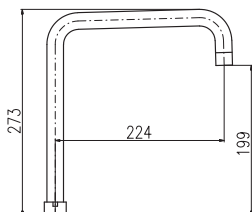

270 mm

SR0108

370 15,40

Ramínko kulaté
Round spout
Кран круглый