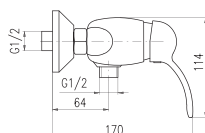

Typ / Артикул

Kč € / $

3/8"	1/2"		
L026.0BC Bílá/chrom – White/Chrome – Белый/Хром	L026.5BC	2660	110,80
L026.0BZ Bílá/zlato – White/Gold – Белый/Золото	L026.5BZ	2760	115,00

Baterie umyvadlová stojánková

Basin lever mixer

Смеситель для умывальника

KA3501

PD0038

150 mm	L054.5BC Bílá/chrom – White/Chrome – Белый/Хром	3260	135,80
	L054.5BZ Bílá/zlato – White/Gold – Белый/Золото	3380	140,80

Baterie vanová

Bath lever mixer

Смеситель для ванны

KA3501

PD0039

150 mm	L081.5BC Bílá/chrom – White/Chrome – Белый/Хром	2770	115,40
	L081.5BZ Bílá/zlato – White/Gold – Белый/Золото	2870	119,60

Baterie sprchová

Shower lever mixer

Смеситель для душа

KA3501

Více variant bílých baterií najdete
na našich webových stránkách