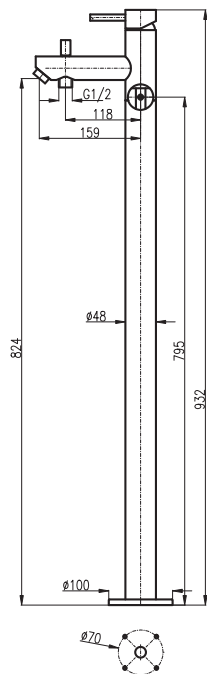

1/2"

NEW

SE949.5SM

19000 791,70

Baterie vanová vysoká volně stojící se sprchou
Free standing bath mixer

Смеситель для ванной с душем

MH1502SM

Sprchová hadice kovová 150 cm
Shower hose metal 150 cm
Душевой шланг метал 150 см