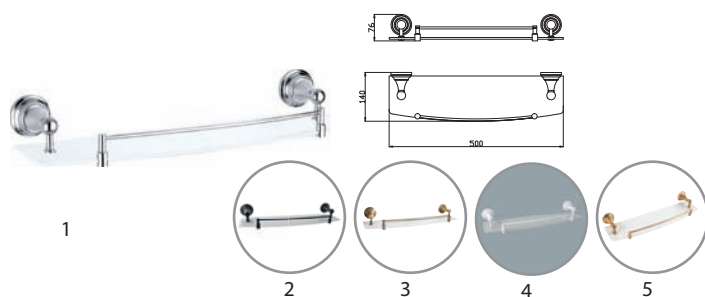

1	MKA0900/50	820	34,20
2	● MKA0900/50CMAT	980	40,80
3	● MKA0900/50SM	1050	43,80
4	○ MKA0900/50B	980	40,80
5	● MKA0900/50Z	1630	67,90

Polička skleněná 500 mm
Glass shelf with titable rail 500 mm
Полочка стеклянная 500 мм

Koupelnové doplňky v povrchové úpravě stará mosaz jsou vybaveny komponenty z keramiky.
Bathroom accessories in old brass finish are equipped with ceramic components.
Аксессуары для ванной комнаты с отделкой из бронза оснащены керамическими компонентами.