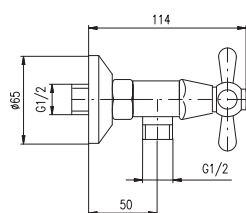

100 mm

150 mm

MK180.0B
MK380.0B

1720 71,70
2620 109,20

Bílá – White – Белый

MK180.0BC
MK380.0BC

1700 70,80
2600 108,30

Bílá/chrom – White/chrome – Белый/хром

Baterie sprchová

Shower mixer

Смеситель для душа