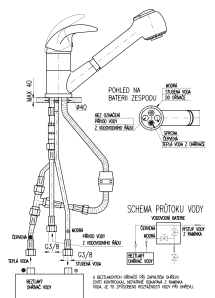

3/8" 1/2"
E410.0 E410.5 1940 80,80

Baterie dřezová stojánková pro průtokové a zásobníkové ohřivače s vytahovací sprchou

Mixer for flow heater and storage heater

Смеситель на раковину для проточного и накопительного нагревателя с низким давлением

Dřezová hadice 150 cm
Kitchen hose 150 cm
Кухонный шланг 150 см