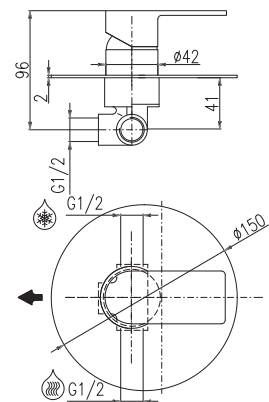

Sprchová hadice plastová 150 cm
Shower hose plastic 150 cm
Душевой шланг пласт. 150 см

VT483L

1890 78,80

Baterie sprchová vestavěná včetně podomítkového tělesa
Built-in shower lever mixer including concealed body