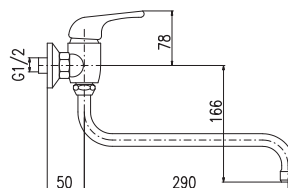

100 mm 150 mm

SÁZAVA

SA001.0/22	SA001.5/22	780	32,50
SA301.0/22	SA301.5/22	800	33,30
SA501.0/22	SA501.5/22	800	33,30