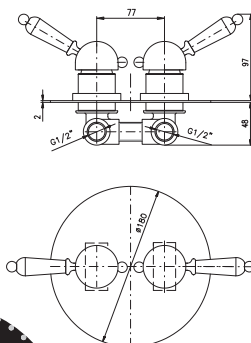

L486KSM
L586KSM

5610 233,80
5610 233,80

Baterie sprchová/vanová vestavěná s keramickým přepínačem včetně podomítkového tělesa

Built-in shower/bath lever mixer with ceramic switch including concealed body

Смеситель для душа/ванны с керамическим переключателем включая тело скрытого монтажа