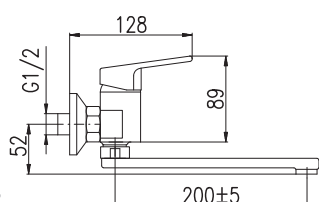

100 mm 150 mm

COLORADO

CO101.0/23CMATZ	CO101.5/23CMATZ	2350	97,90
CO301.0/23CMATZ	CO301.5/23CMATZ	2470	102,90

Černá matná/zlato – Black matt/gold – Черный матовый/Золото

CO101.5/23CMATZ