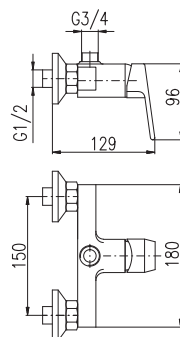

Смеситель для душа, с лейкой и подвижным держателем

PH1500

Sprchová hadice plastová 150 cm
Shower hose plastic 150 cm
Душевой шланг пласт. 150 см

KA3502

CO1

CO2

100 mm	150 mm		
CO182.0	CO182.5	1290	53,80
CO282.0	CO282.5	1340	55,80
Chrom – Chrome – Хром			
CO182.0Z	CO182.5Z	2200	91,70
Zlato – Gold – Золото			