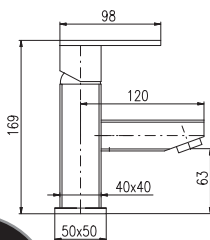

PREMIUM CRYSTAL LINE – ROYAL

Typ / Артикул

Kč € / $

10Z

3/8" 1/2"
Royal 1027.0 Royal 1027.5 7070 294,60
Chrom – Chrome – Хром

● **Royal 1027.0Z** **Royal 1027.5Z** 9430 392,90
Zlato – Gold – Золото

Baterie umyvadlová stojánková s výpustí CLICK-CLACK – kov
Basin mixer with side swivel spout CLICK-CLACK – metal
Смеситель для умывальника с CLICK-CLACK – металл