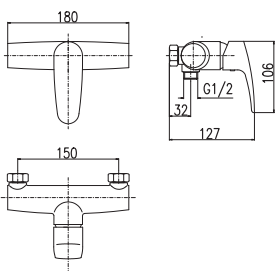

150 mm	Kč	€ / $
1	AM781.5	1060	44,20
5	AM781.5Z	2580	107,50
6	AM781.5ZK	2580	107,50
7	AM781.5ZRL	2580	107,50
8	AM781.5ZRK	2580	107,50