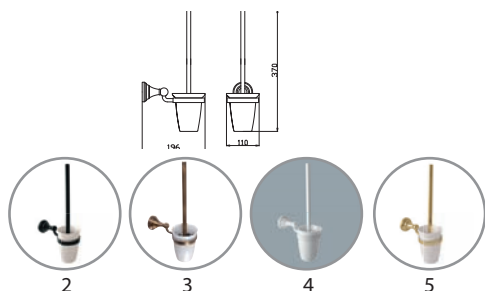

1	MKA0500	620	25,80
2	● MKA0500CMAT	860	35,80
3	● MKA0500SM	790	32,90
4	○ MKA0500B	860	35,80
5	● MKA0500Z	1240	51,70

WC štětka, miska keramika
Toilet brush holder – ceramic
Туалетная щётка с держателем настенная – керамическая

1