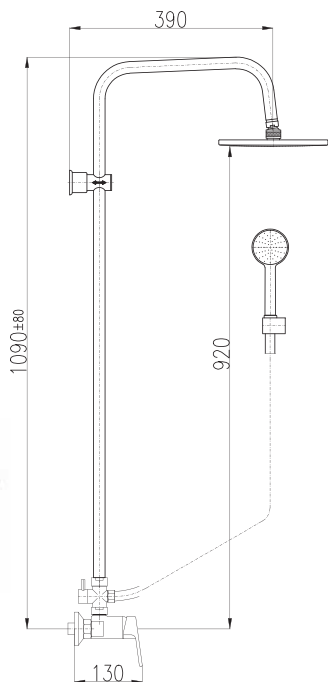

KA3502

MD0708CMAT

CO

CO1CMAT

CO2CMAT

100 mm 150 mm

CO182.0/7CMAT	CO182.5/7CMAT	4450	185,40
CO282.0/7CMAT	CO282.5/7CMAT	4450	185,40

- Sprchový komplet**
- Sprchová tyč pevná včetně sprchové baterie – 1100 mm
 - Ruční sprcha 1 polohová PS0045CMAT, plast
 - Hlavová sprcha ø 23 cm PS0043CMAT, plast
 - Sprchová hadice, plast 1,5 m PH1505C
 - Keramický přepínač MD0629CMAT