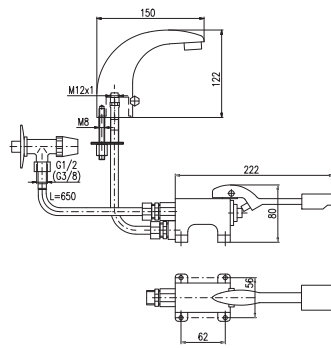

NOŽNÍ BATERIE / СМЕСИТЕЛИ С НОЖНЫМ УПРАВЛЕНИЕМ / FOOT-OPERATED

Typ / Артикул

Kč € / $

3/8"

1/2"

NB101.0

NB101.5

3650 152,10

Baterie na jednu vodu
Cold – water tap
Смеситель на одну воду