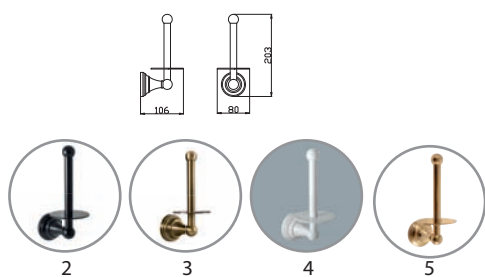

1	MKA0402	510	21,30
2	● MKA0402CMAT	620	25,80
3	● MKA0402SM	690	28,80
4	○ MKA0402B	620	25,80
5	● MKA0402Z	1020	42,50

Držák toaletního papíru rezervní
Spare paper holder
Держатель туалетной бумаги вертикальный подвесной

1