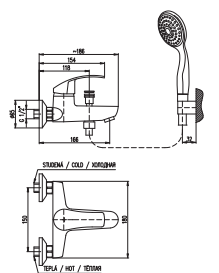

100 mm 150 mm
MS054.0 **MS054.5** 1740 72,50

Baterie vanová
 Bath lever mixer
 Смеситель для ванны

KA4002

MA0001

MD0006D

100 mm 150 mm
MS054.0/1 **MS054.5/1** 2040 85,00

Baterie vanová se sprchou a pevným držákem
 Bath lever mixer with accessories
 (fixed shower holder)
 Смеситель для ванны, с лейкой и стабильным держателем