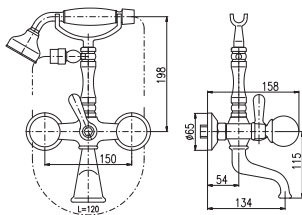

MH1503
MH1501Z
MH1502SM
Sprchová hadice kovová 150 cm
Shower hose metal 150 cm
Душевой шланг метал 150 см

150 mm
Brilliance 160.5 10480 436,70
Chrom – Chrome – Хром

● **Brilliance 160.5Z** 11640 485,00
Zlato – Gold – Золото

● Brilliance 160.5SM 11640 485,00
Stará mosaz – Vintage brass – Бронза

Baterie vanová s přepínačem,
s vidlicí na odkládání sprchy a sprchou
Bath mixer with diverter, accessories
Смеситель для ванны с переключателем,
с лейкой