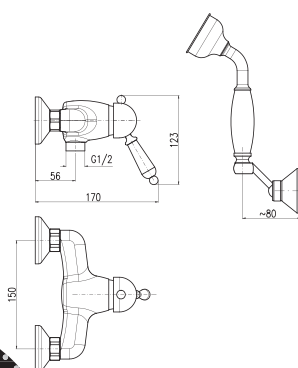

150 mm

L481.5/2SM

4500 187,50

L581.5/2SM

4500 187,50

Baterie sprchová se sprchou a otočným držákem

Shower lever mixer with accessories (swivel shower holder)

Смеситель для душа, с лейкой и подвижным держателем