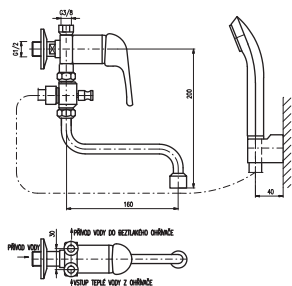

flexi
гибкие шланги **E056/1** 2750 114,60

trubička
подсоединительные
трубочки **E056.1/1** 2750 114,60

Baterie pro vanu a umyvadlo s příslušenstvím, s otočným ústím 160 mm, pro průtokové a zásobníkové ohřivače