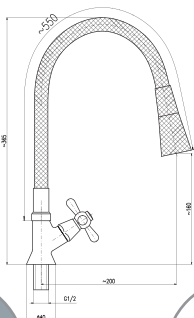

MK194/13 850 35,40

Kohoutek s flexibilním otočným ramínkem – ramínko černé barvy
Faucet with flexible swivel spout – black spout
Смеситель с гибким поворотным изливом – излив черного цвета