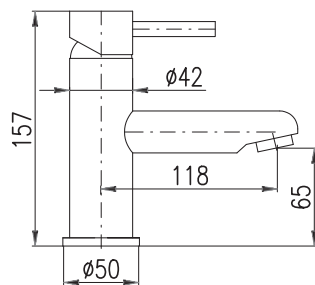

3/8"

1/2"

SE426.0

SE426.5

2600 108,30

Baterie umyvadlová stojánková

Basin lever mixer

Смеситель для умывальника

KA3501

MA0010