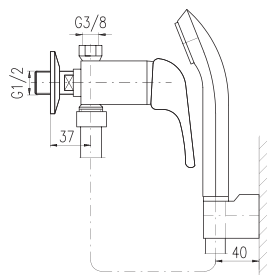

flexi
гибкие шланги **E080/1** 1750 72,90

trubička
подсоединительные
трубочки **E080.1/1** 1750 72,90

Baterie sprchová s příslušenstvím

Shower mixer with accessories

Смеситель для душа в комплекте

KA3510

flexi ani trubičky nejsou součástí balení
Flexi hoses and tubes are not included in package
Гибкие шланги и трубки не входят в комплект упаковки