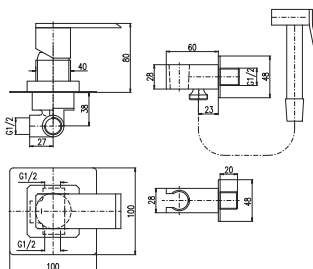

Baterie bidetová
 Výška bidetové baterie – 148 mm
 Bidet lever mixer
 Height faucet – 148 mm
 Смеситель для биде
 Высота смесителя – 148 мм

KA3501

MA0010

MA0005

KS0007

LR542/1	3600	150,00
Chrom – Chrome – Хром		