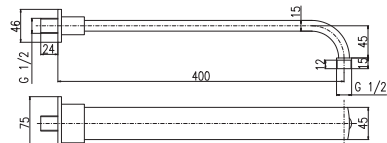

SPRCHOVÉ DRŽÁKY / ДЕРЖАТЕЛИ ДЛЯ ЛЕЕК / SHOWER HOLDERS

Typ / Артикул

Kč € / $

1

2

3

4

5

1	MD0150	690	28,80
2	● MD0150CMAT	820	34,20
3	● MD0150SM	820	34,20
4	○ MD0150B	820	34,20
5	● MD0150Z	940	39,20
6	● MD0150ZK	940	39,20
7	● MD0150ZRL	940	39,20
8	● MD0150ZRK	940	39,20
9	● MD0150MGL	940	39,20
11	● MD0150MGK	940	39,20

NEW

Rameno sprchy pevné 40 cm, nosnost 2,5 kg – kov
Fixed shower holder 40 cm, loading capacity 2,5 kg – metal
Держатель душа стабильный 40 см, грузоподъемность – 2,5 кг металл

MD0181 600 25,00

Rameno sprchy pevné 20 cm, nosnost 2,5 kg – kov
Fixed shower holder 20 cm – metal
Держатель душа стабильный 20 см, грузоподъемность 2,5 кг – металл

1

2

5

1	MD0450	690	28,80
2	● MD0450CMAT	890	37,10
5	● MD0450Z	1200	50,00

NEW

Držák sprchy pevný 38 cm, nosnost 2,5 kg – kov
Fixed shower holder 38 cm, loading capacity 2,5 kg – metal
Держатель душа стабильный 38 см, грузоподъемность 2,5 кг – металл

1

3

10

1	MD0701	1200	50,00
3	● MD0701SM	1700	70,80
10	● MD0701MG	1700	70,80

NEW

Držák sprchy pevný 40 cm, nosnost 3 kg, vhodný pro KS0003 – kov
Fixed shower holder 40 cm, loading capacity 3 kg, suitable for KS0003 – metal
Держатель душа стабильный 40 см, грузоподъемность 3 кг, подходит для KS0003 – металл