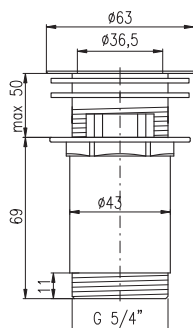

MD0700

Chrom – Chrome – Хром

260 10,80

Výpusť umyvadlová 5/4", výklopná zátka – kov

Wash-basin trap with tilting cap – metal

Водослив для умывальника 5/4" с поворотной крышкой – металл