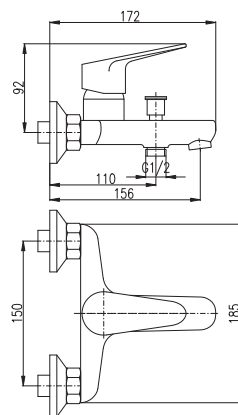

100 mm

150 mm

VI254.0

VI254.5

1360 56,70

Baterie vanová

Bath lever mixer

Смеситель для ванны

KA3502

MA0001