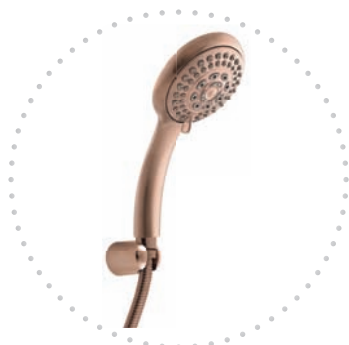

SK0109-1Z

810 33,80

Plast Plastic Пластик	Kov Metal Металл	Kov Metal Металл
PS0009Z	MD0904Z	MH1501Z

SK0121-1Z

950 39,60

Plast Plastic Пластик	Kov Metal Металл	Kov Metal Металл
PS0021Z	MD0904Z	MH1501Z

NEW

- 6 ● SK0160-1ZK
- 7 ● SK0160-1ZRL
- 8 ● SK0160-1ZRK
- 9 ● SK0160-1MGL
- 11 ● SK0160-1MGK

1980 82,50
1980 82,50
1980 82,50
1980 82,50
1980 82,50

Plast Plastic Пластик	Kov Metal Металл	Kov Metal Металл
PS0060ZRK	MD0904ZRK	MH1505ZRK
PS0060ZRL	MD0904ZRL	MH1505ZRL
PS0060MGL	MD0904MGL	MH1505MGL

8

NEW

- 2 ● SK0108CMAT
- 3 ● SK0108-1SM
- 5 ● SK0108-1Z
- 6 ● SK0108-1ZK
- 7 ● SK0108-1ZRL
- 8 ● SK0108-1ZRK
- 9 ● SK0108-1MGL
- 11 ● SK0108-1MGK

1120 46,70
1120 46,70
1750 72,90
1750 72,90
1750 72,90
1750 72,90
1750 72,90
1750 72,90

Kov – Metal – Металл

2

3