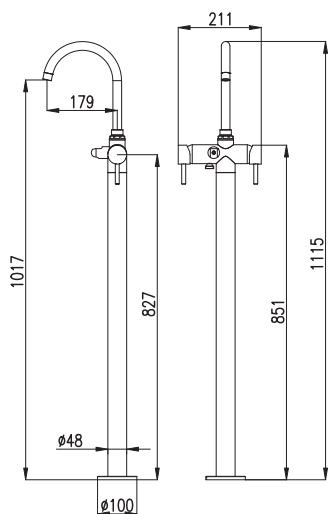

1/2"
SE949.5/4CMAT

23600 984,60

Baterie vanová vysoká volně stojící se sprchou
Free standing bath mixer
Смеситель для ванной с душем

Více variant černých baterií najdete
na našich webových stránkách