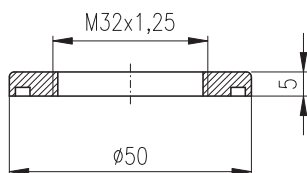

MD0590 105 4,40

Podložka pod umyvadlovou nebo dřezovou baterii s otočným ústím řady Sázaava (SA005, SA305, SA505, SA015, SA315, SA515) – kov
Metal pad under basin or sink mixer with side swivel spout – for Sázaava series (SA005, SA305, SA505, SA015, SA315, SA515) - metal
Декоративная подставка к смесителям для умывальника или кухни с поворотным краном (SA005, SA305, SA505, SA015, SA315, SA515) - металл