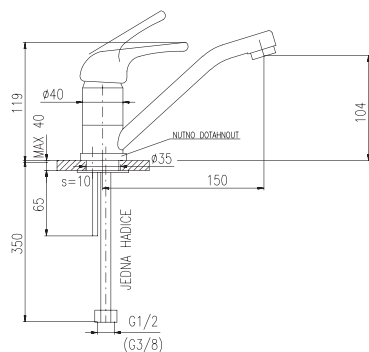

3/8"	1/2"		
SA092.0	SA092.5	880	36,70

Baterie umyvadlová stojánková na jednu vodu s otočným ústím 150 mm

Tap for one water with swivel spout 150 mm

Смеситель для умывальника на одну воду с поворачивающимся краном 150 мм

KA3502E

MA0001E