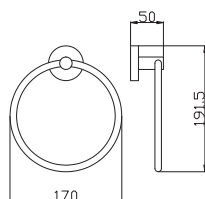

1

1	COA0104	315	13,10
3	● COA0104SM	580	24,20
5	● COA0104Z	630	26,30
6	● COA0104ZK	630	26,30
7	● COA0104ZRL	630	26,30
8	● COA0104ZRK	630	26,30
9	● COA0104MGL	630	26,30
11	● COA0104MGK	630	26,30

3

5

7

Kruh
Ring towel holder
Полотенцедержатель круглый

3

1

1	COA0105	640	26,70
3	● COA0105SM	850	35,40

Šestiháček
6 robe hooks
Держатель с шести крючками

1

1	COA0201	270	11,30
5	● COA0201Z	540	22,50
6	● COA0201ZK	540	22,50
7	● COA0201ZRL	540	22,50
8	● COA0201ZRK	540	22,50
9	● COA0201MGL	540	22,50
11	● COA0201MGK	540	22,50

Držák kartáčků sklo
Toothbrush holder
Держатель для стакана стекло

5

7

COA0202	440	18,30

Dvojitý držák kartáčků sklo
Double toothbrush holder
Держатель для стаканов двойной

1

1	COA0300	290	12,10
3	● COA0300SM	550	22,90
5	● COA0300Z	580	24,20
6	● COA0300ZK	580	24,20
7	● COA0300ZRL	580	24,20
8	● COA0300ZRK	580	24,20
9	● COA0300MGL	580	24,20
11	● COA0300MGK	580	24,20

Mýdlenka skleněná
Soap dish
Мыльница стеклянная

3

5

7