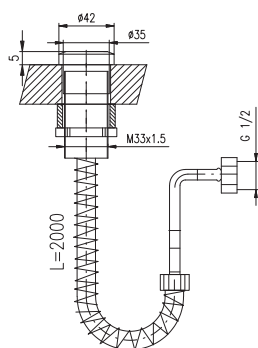

MD0023 1300 54,20

Zápustný držák kulatý se samonavíjecí hadicí 2 m a pružinou
Holder round with flexible hose 2 m, spring

Держатель шланг 2 м с пружиной без душевой головки с круглым наконечником

● **MD0023SM** 1420 59,20
Stará mosaz – Vintage brass – Бронз

Zápustný držák kulatý se samonavíjecí hadicí 2m a pružinou
Holder round with flexible hose 2 m, spring

Держатель шланг 2 м, с пружиной без душевой головки с круглым наконечником