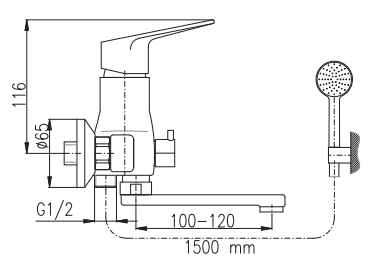

PH1500
Sprchová hadice plastová 150 cm
Shower hose plastic 150 cm
Душевой шланг пласт. 150 см

100 mm 150 mm
VI251.0/1 **VI251.5/1** 2150 89,60
Baterie vanová s keramickým přepínačem v baterii a plochým ramínkem se sprchou a pevným držákem
Bath lever mixer with ceramic switch, swivel flat spout, shower, fixed holder
Смеситель для ванны с керамическим переключателем, с плоским изливом с лейкой и стабильным держателем