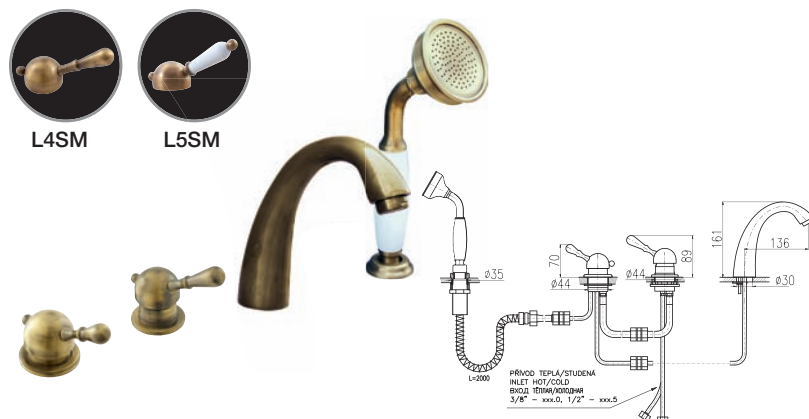

3/8"	1/2"		
L476.0PSM	L476.5PSM	6700	279,20
L576.0PSM	L576.5PSM	6700	279,00

Baterie vanová stojánková čtyřotvorová s keramickým přepínačem, samonavíjející 2 metrovou hadicí a sprchou
4-hole single-lever bath combination with ceramic diverter, retractable 2m hose and shower head
Смеситель для ванны на 4- отверстия, переключатель керамический, душевой шланг с пружиной 2м