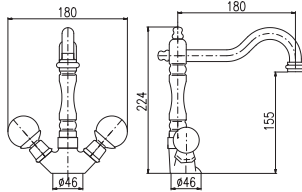

PD0038 MD0093D 1/2"

3/8" 1/2"
Brilliance 121.0/8 Brilliance 121.5/8 7260 302,50
Chrom – Chrome – Хром

● **Brilliance 121.0/8Z** **Brilliance 121.5/8Z** 8580 357,50
Zlato – Gold – Золото

● Brilliance 121.0/8SM Brilliance 121.5/8SM 8580 357,50
Stará mosaz – Vintage brass – Бронза

Baterie umyvadlová stojánková s výpustí CLICK-CLACK – kov
Basin mixer with side swivel spout CLICK-CLACK – metal
Смеситель для умывальника с CLICK-CLACK – металл