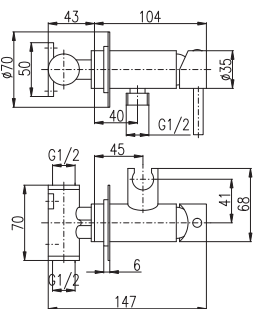

SE843/1CMAT

2700 112,50

Baterie bidetová vestavěná včetně podomítkového tělesa

Sprcha s tlačítkovým mechanismem – kov

Bidet lever mixer including concealed body

Смеситель для биде, включая тело скрытого монтажа, душевая головка с нажимным механизмом металл, держатель в теле смесителя исполнение чёрный матовый

KS0005CMAT

KA2502

MH1001C

sprchová hadice kovová

dvouzámková 100 cm

Shower hose (metal), double-lock 100 cm

душевой шланг двойная оплётка металл –100 см

SD0147

Sada na montáž bidetové baterie do sadrokartonu 190 7,90

Set for mounting bidet mixer into plasterboard

Комплект для смесителя биде скрытого монтажа – для гипсокартона

Více variant černých baterií najdete na našich webových stránkách