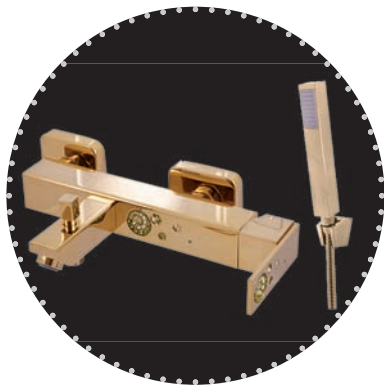

150 mm

Royal 1054.5/1
Chrom – Chrome – Хром

10430 434,60

● **Royal 1054.5/1Z**
Zlato – Gold – Золото

13970 582,10

Baterie vanová se sprchou a pevným držákem
Bath lever mixer with accessories (fixed shower holder)
Смеситель для ванны, с лейкой и стабильным держателем

MH1503, MH1501Z
Sprchová hadice 150 cm – kov
Shower hose 150 cm – metal
Душевой шланг 150 см – металл