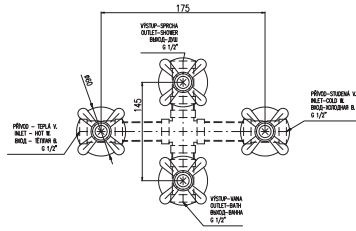

MK186K	5980	249,20
MK386K	6880	286,70
MK586K	6880	286,70

Chrom – Chrome – Хром

● MK186KZ	10170	423,80
MK386KZ	11690	487,10
MK586KZ	11690	487,10

Zlato – Gold – Золото

Baterie sprchová/vanová vestavěná s keramickým přepínačem včetně podomítkového tělesa

Built-in shower/bath mixer with ceramic diverter including concealed body

Смеситель для душа/ванны с керамическим переключателем включая тело скрытого монтажа