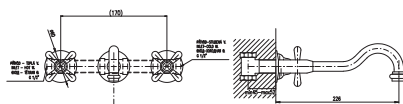

MK131	4300	179,20
MK331	5200	216,70
MK531	5200	216,70
Chrom – Chrome – Хром		
● MK131Z	7310	304,60
MK331Z	8830	367,90
MK531Z	8830	367,90
Zlato – Gold – Золото		

Baterie umyvadlová vestavěná včetně podomítkového tělesa
Basin lever mixer including concealed body
Смеситель для умывальника включая тело скрытого монтажа