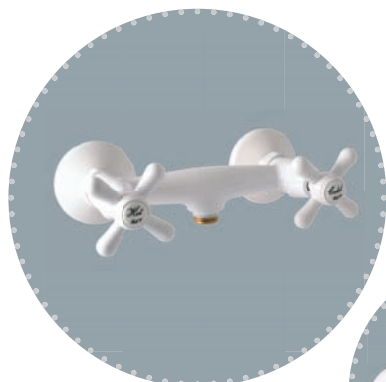

150 mm

MK159.5/2B
MK359.5/2B

6800 283,30
7700 320,80

Bílá – White – Белый

MK159.5/2BC
MK359.5/2BC

6700 279,20
7600 316,70

Bílá/chrom – White/chrome – Белый/хром

Baterie vanová s přepínačem,
s vidlicí na odkládání sprchy a sprchou

Bath mixer with diverter, accessories

Смеситель для ванны с переключателем, с лейкой

MH1503B

Sprchová hadice kovová 150 cm

Shower hose metal 150 cm

Душевой шланг металл 150 см

Keramický vršek / Ceramic headwork / Керамическая кран букса

100 mm

150 mm

MK180.0B
MK380.0B

1720 71,70
2620 109,20

Bílá – White – Белый

MK180.0BC
MK380.0BC

1700 70,80
2600 108,30

Bílá/chrom – White/chrome – Белый/хром

Baterie sprchová

Shower mixer

Смеситель для душа

Keramický vršek / Ceramic headwork / Керамическая кран букса

100 mm

150 mm

MK181.0/3BC
MK381.0/3BC

9220 384,20
10120 421,70

Bílá/chrom – White/chrome – Белый/хром

Sprchový komplet

- Sprchova tyč pevná
- Sprchova baterie
- Ruční sprcha KS0017, kovová
- Hlavová sprcha ø 20 cm kov. KS0020BC
- Držák ruční sprchy otočný MD0011, kovový
- Sprchová hadice, kov. 1,5 m MH1503B
- Keramický přepínač MD0629BC

Shower set

- Shower rail
- Bath lever mixer
- Single jet hand shower KS0017 – metal
- Shower head – ø 20 cm KS0020BC – metal
- Swivel shower holder MD0011, metal
- Shower hose 1,5 m, metal – MH1503B
- Ceramic diverter MD0629 BC

Душевой гарнитур

- Стабильная штанга
- Смеситель для душа
- Ручная душ. лейка метал. – KS0017
- Верхняя душ. лейка метал. – ø 20 см KS0020BC
- Подвижный держатель MD0011, металл
- Шланг 1,5 м, метал. – MH1503B
- Керамический переключатель MD0629BC

Více variant bílých baterií najdete
na našich webových stránkách
www.ravslezak.cz