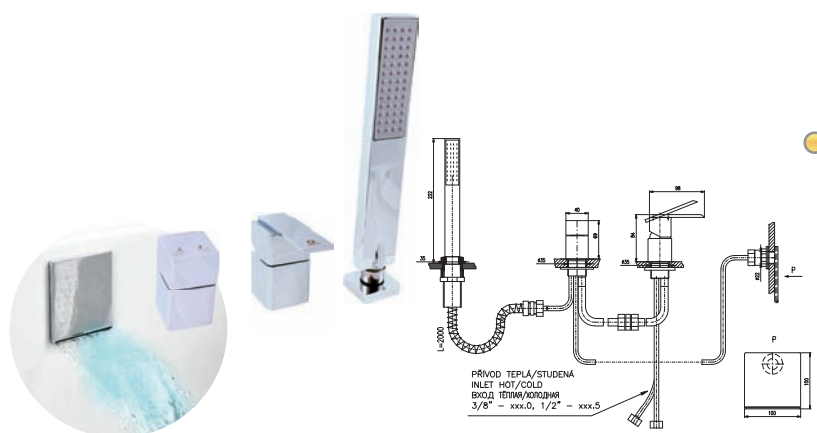

3/8"
LR563.0P
Chrom – Chrome – Хром

1/2"
LR563.5P

5400 225,00

● LR563.0PZ LR563.5PZ 8100 337,50
Zlato – Gold – Золото

Baterie vanová stojánková čtyřtvorová s keramickým přepínačem, samonavíjící 2 metrovou hadicí a sprchou

4-hole single-lever bath combination with ceramic diverter, retractable 2m hose and shower head

Смеситель для ванны на 4- отверстия, переключатель керамический, душевой шланг с пружиной 2м

KA3502