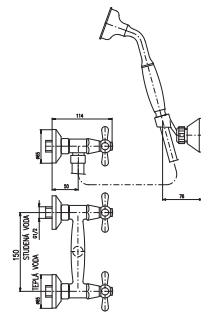

100 mm

150 mm

MK180.0/2	MK180.5/2	1900	79,20
MK380.0/2	MK380.5/2	2800	116,70
MK580.0/2	MK580.5/2	2800	116,70

Chrom – Chrome – Хром

● MK180.0/2Z	MK180.5/2Z	3040	126,70
MK380.0/2Z	MK380.5/2Z	4560	190,00
MK580.0/2Z	MK580.5/2Z	4560	190,00

Zlato – Gold – Золото

Baterie sprchová se sprchou a otočným držákem

Shower mixer with accessories (swivel shower holder)

Смеситель для душа, с лейкой и подвижным держателем

MH1503

Sprchová hadice kovová 150 cm

Shower hose metal 150 cm

Душевой шланг метал 150 см

Keramický vršek / Ceramic headwork / Керамическая кран букса