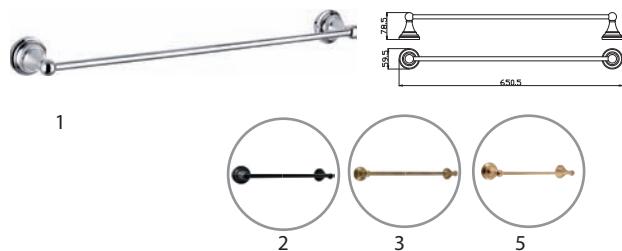

1	MKA0701/65	660	27,50
2	● MKA0701/65CMAT	800	33,30
3	● MKA0701/65SM	930	38,80
5	● MKA0701/65Z	1320	55,00

Držák ručníků 650,5 mm
Towel holder 650,5 mm
Полотенцедержатель 650,5 мм