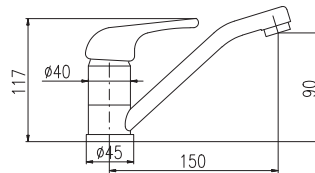

3/8"	1/2"		
SA015.0	SA015.5	600	25,00
SA315.0	SA315.5	620	25,80
SA515.0	SA515.5	620	25,80

Baterie umyvadlová stojánková s otočným ústím 150 mm
Basin lever mixer with swivel spout 150 mm
Смеситель для умывальника, носик 150 мм