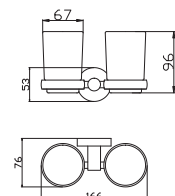

COA0202	440	18,30

Dvojitý držák kartáčků sklo
Double toothbrush holder
Держатель для стаканов двойной