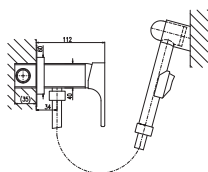

KS0005CMAT

YU147/1CMAT 4320 180,00

Baterie bidetová vestavěná včetně podomítkového tělesa
Sprcha s tlačítkovým mechanismem – kov

Bidet lever mixer including concealed body
Hand shower with push-button mechanism – metal

Смеситель для биде включая тело скрытого монтажа
Лейка с нажимным механизмом – металл

KA3502

MH1001C
Sprchová hadice kovová 100 cm
Shower hose metal 100 cm
Душевой шланг металл 100 см

SD0147

Sada na montáž bidetové baterie do
sadrokartonu

Set for mounting bidet mixer into
plasterboard

Комплект для смесителя биде
скрытого монтажа – для гипсокартона

190 7,90