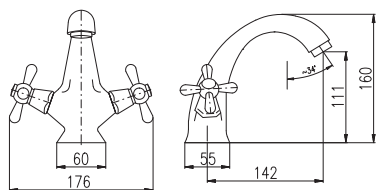

3/8"		1/2"	
MK128.0CMATSM	MK128.5CMATSM	2260	94,20
MK328.0CMATSM	MK328.5CMATSM	3160	131,70
Černá matná/stará mosaz Black matt/Bronz – Чёрный матовый/ Бронза			

MK128.0CMAT	MK128.5CMAT	2260	94,20
MK328.0CMAT	MK328.5CMAT	3160	131,70
Černá matná Black matt – Чёрный матовый			

Baterie umyvadlová stojánková
Basin mixer
Смеситель для умывальника

Keramický vršek / Ceramic headwork / Керамическая кран буска

3/8"		1/2"	
MK121.0/8CMATSM	MK121.5/8CMATSM	3590	149,60
MK321.0/8CMATSM	MK321.5/8CMATSM	4490	187,10
Černá matná/stará mosaz Black matt/Bronz – Чёрный матовый/ Бронза			

MK121.0/8CMAT	MK121.5/8CMAT	3590	149,60
MK321.0/8CMAT	MK321.5/8CMAT	4490	187,10
Černá matná Black matt – Чёрный матовый			

Baterie umyvadlová stojánková s výpustí CLICK-CLACK – kov
Basin mixer with side swivel spout CLICK-CLACK – metal
Смеситель для умывальника с CLICK-CLACK – металл

Keramický vršek / Ceramic headwork / Керамическая кран буска

3/8"		1/2"	
MK143.0KCMATSM	MK143.5KCMATSM	2340	97,50
MK343.0KCMATSM	MK343.5KCMATSM	3240	135,00
Černá matná/stará mosaz Black matt/Bronz – Чёрный матовый/ Бронза			

MK143.0KCMAT	MK143.5KCMAT	2340	97,50
MK343.0KCMAT	MK343.5KCMAT	3240	135,00
Černá matná Black matt – Чёрный матовый			

Baterie bidetová s výpustí CLICK-CLACK – kov
Bidet mixer with CLICK-CLACK – metal
Смеситель для биде с CLICK-CLACK – металл

Keramický vršek / Ceramic headwork / Керамическая кран буска