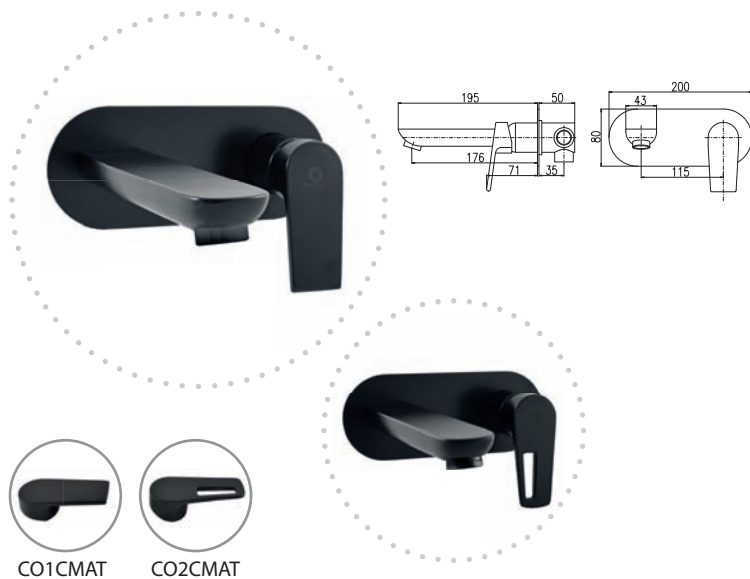

3/8"	1/2"		
CO119.0/16CMATC	CO119.5/16CMATC	2400	100,00

Černá matná/chrom – Black matt/Chrome
 – Черный матовый/Хром

Baterie umyvadlová s flexibilním ramínkem a dvoupolohovým perlátorem
 Basin lever mixer with flexible spout and two-position aerator
 Смеситель для умывальника с гибким изливом и двухпозиционным аэратором