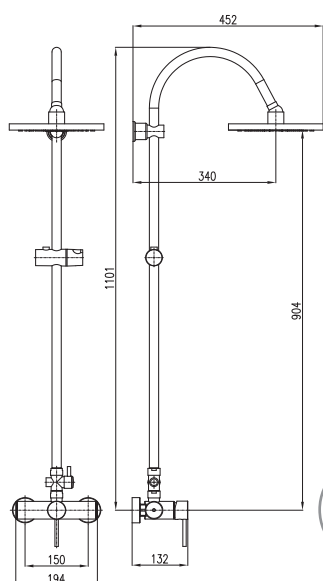

KA4002

MA0002

MA0002Z

150 mm

SE982.5/3

7330 305,40

Sprchový komplet

- Sprchová tyč pevná včetně sprchové baterie – 1101 mm
- Ruční sprcha 1 polohová PS0055, plast
- Antivápenná hlavová sprcha ø 23 cm PS0043, plast
- Sprchová hadice, kov. 1,5 m MH1503
- Keramický přepínač MD0629