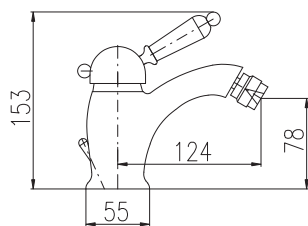

LABE STARÁ MOSAZ / BRONZE / БРОНЗА

ТYP / Артикул

Kč € / $