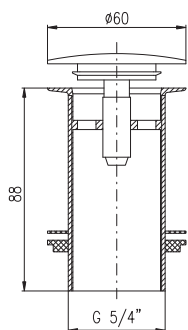

1	MD0799	270	11,30
2	● MD0799CMAT	400	16,70
3	● MD0799SM	400	16,70
5	● MD0799Z	460	19,20
6	● MD0799ZK	460	19,20
7	● MD0799ZRL	460	19,20
8	● MD0799ZRK	460	19,20
9	● MD0799MGL	460	19,20
10	● MD0799MGK	460	19,20

Výpust' umyvadlová 5/4" velká neuzavíratelná zátka
– pro umyvadlo bez přepadu

Wash-basin waste 5/4", large not-closable plug
– without overflow

Донный клапан сифона для умывальника 5/4",
большая незакрывающаяся заглушка
– без перелива

NEW

2

3

5