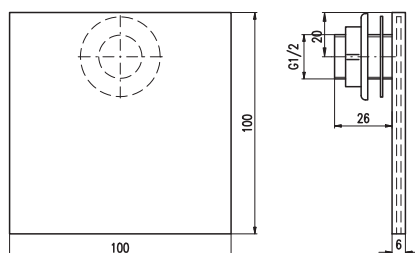

Výtok do vany 100 x 60

Waterspout 100 x 60

Излив для ванной 100 x 60

VOD7701/80
Chrom – Chrome – Хром

1300 54,20

Výtok do vany 100 x 80
Waterspout 100 x 80
Излив для ванной 100 x 80

VOD7701/100
Chrom – Chrome – Хром