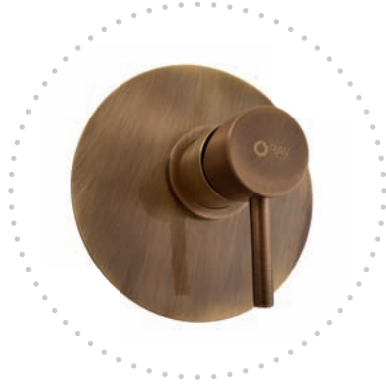

SE983LSM 3130 130,40

Baterie sprchová vestavěná včetně podomítkového tělesa
Built-in shower lever mixer including concealed body
Смеситель для душа включая тело скрытого монтажа

KA3502

Více variant baterií ve staré mosazi najdete
na našich webových stránkách