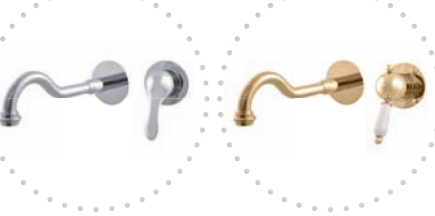

150 mm		
L002.5/28	2550	106,30
L502.5/28	2790	116,30
Chrom – Chrome – Хром		
● L002.5/28Z	4330	180,40
L502.5/28Z	4730	197,10
Zlato – Gold – Золото		

Baterie dřezová/umyvadlová nástěnná, s kulatým ramínkem – rozteč 150 mm
Wall-mounted sink/basin mixer with round spout - spacing 150 mm
Смеситель для раковины/умывальника настенный, с круглым изливом, шаг 150 мм.