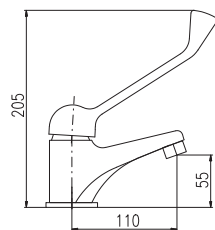

3/8" 1/2"
SA626.0 SA626.5 650 27,10

Baterie umyvadlová stojánková s lékařskou pákou

Basin mixer with clinical lever

Смеситель для умывальника с медицинской ручкой

KA3502E MA0001E