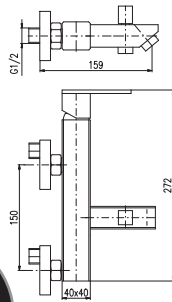

150 mm

Royal 1054.5/1
Chrom – Chrome – Хром

10430 434,60

● **Royal 1054.5/1Z**
Zlato – Gold – Золото

13970 582,10

Baterie vanová se sprchou a pevným držákem
Bath lever mixer with accessories (fixed shower holder)
Смеситель для ванны, с лейкой и стабильным держателем

MH1503, MH1501Z
Sprchová hadice 150 cm – kov
Shower hose 150 cm – metal
Душевой шланг 150 см – металл