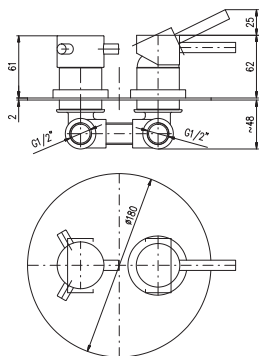

SE986KSM

5000 208,30

Baterie sprchová/vanová vestavěná s keramickým přepínačem včetně podomítkového tělesa
Built-in shower/bath lever mixer with ceramic switch including concealed body

Смеситель для душа/ванны с керамическим переключателем включая тело скрытого монтажа

Keramický přepínač
Ceramic diverter
Керамический переключатель

SE