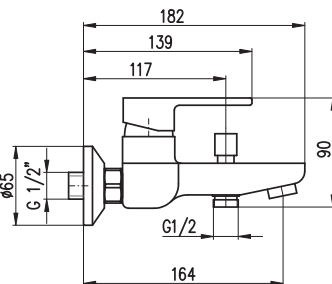

MH1001

Sprchová hadice kovová 100 cm
 Shower hose metal 100 cm
 Душевой шланг метал 100 см

KA2502

150 mm

VT454.5CMATZ

2730 113,80

VT554.5CMATZ

3090 128,80