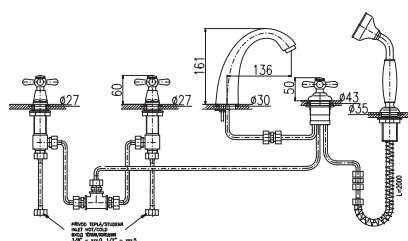

3/8"	1/2"		
● MK176.OPSM	MK176.5PSM	10500	437,50
● MK376.OPSM	MK376.5PSM	12000	500,00
● MK476.OPSM	MK476.5PSM	11550	481,30
● MK576.OPSM	MK576.5PSM	11550	481,30

Stará mosaz – Vintage brass – Бронза

MK176.OP	MK176.5P	7000	291,70

Chrom – Chrome – Хром

● MK176.OPZ	MK176.5PZ	11000	458,30

Zlato – Gold – Золото

Baterie vanová stojánková pětiotvorová s keramickým přepínačem, samonavíjící 2 metrovou hadicí a sprchou
5-hole bath combination with ceramic diverter, retractable 2m hose and shower head

Смеситель для ванны на 5-отверстий, переключатель керамический, душевой шланг с пружиной 2 м

Keramický vršek / Ceramic headwork / Керамическая кран букса