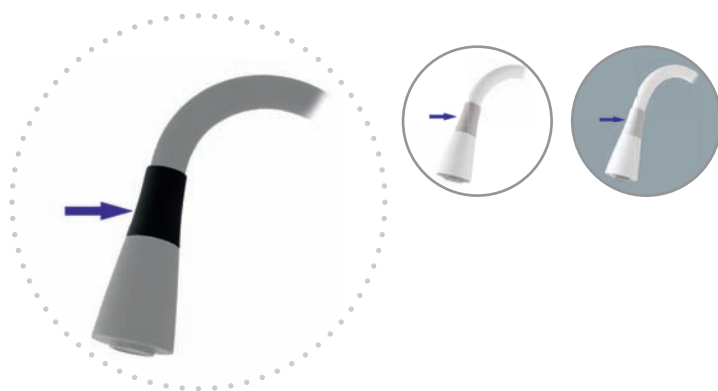

PD0112 15 0,60
Černá matná – Black matt– Черный матовый

PD0112S 15 0,60
Šedá – Grey– Серый

PD0112B 15 0,60
Bílá – White – Белый

Plastový kužel na sprchu PS0013
Plastic shower cone for PS0013
Пластиковый душевой конус для PS0013