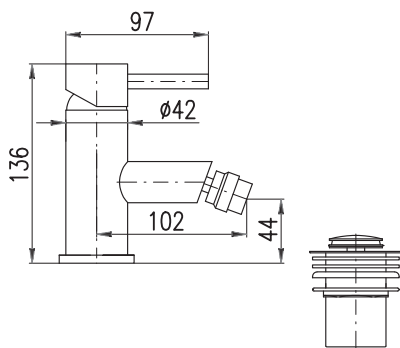

3/8"

1/2"

SE945.0KCMAT

SE945.5KCMAT

3000 125,00

Baterie bidetová stojánková s výpustí CLICK-CLACK

Bidet lever mixer with CLICK-CLACK – metal

Смеситель для биде с CLICK-CLACK – металл

Высота смесителя – 136 мм

KA3501 MA0010CMAT MD0484CMAT