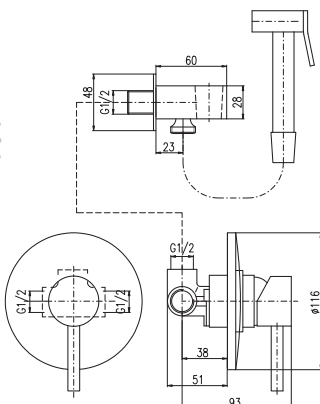

Basin / bidet lever mixer
Hand shower with push-button mechanism – metal

KS0005Z

Смеситель для умывальника / биде
Лейка с нажимным механизмом – металл

KA3501

MA0010

MH1503, MH1501Z
Sprchová hadice kovová 150 cm
Shower hose metal 150 cm
Душевой шланг метал 150 см