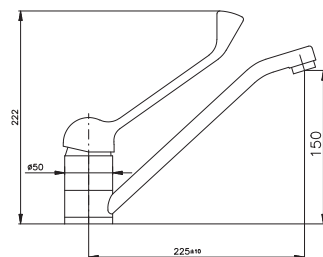

3/8" 1/2"
MS605.0 MS605.5 1200 50,00

Baterie dřezová stojánková s lékařskou pákou

Basin mixer with clinical lever

Смеситель для умывальника с медицинской ручкой

KA4002 MA0001