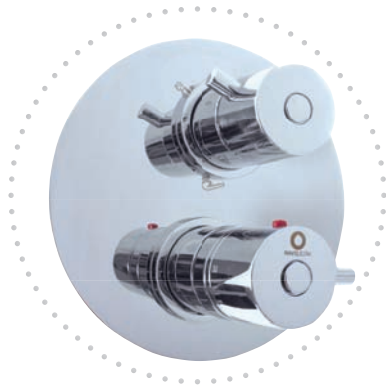

DT387	6250	260,40
Baterie sprchová/vanová vestavěná termostatická s keramickým přepínačem. Včetně podomítkového tělesa – 3 cestná		

Built-in thermostatic bath/shower lever mixer 3-jet, with ceramic switch including concealed body

Смеситель для ванны/душа терmostатический 3-х дорожный с керамическим переключателем включая тело скрытого монтажа

Keramický přepínač 3-cestný
Ceramic diverter 3-jet
Керамический переключатель
3-х дорожный

Termostatické baterie jsou osazeny mechanickou aretací na 38 °C teploty vody pro vyloučení rizika opaření.

Thermostatic faucets are fitted with mechanical arrestment at 38 °C water temperature to avoid the risk of scalding.

Терmostатические смесители оснащены устройством механической блокировки до 38 °C температуры воды, во избежание риска ожога.