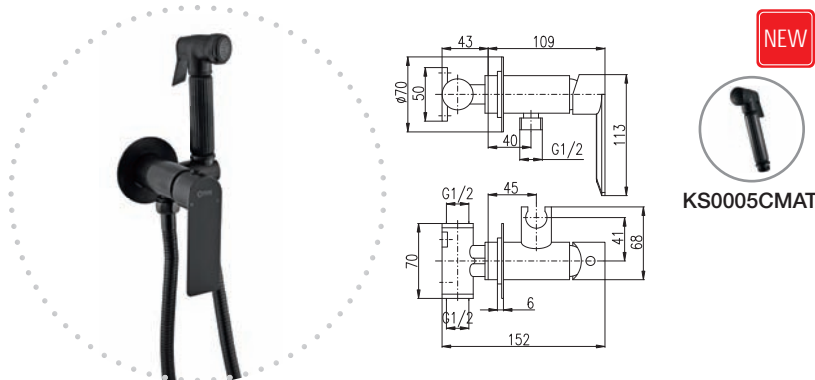

NEW CO143/1CMAT	2700	112,50

Baterie bidetová vestavěná s kovovou sprchou včetně podomítkového tělesa

Built-in bidet mixer with metal shower including concealed body

Встроенный смеситель для биде с метал. душем включая тело скрытого монтажа