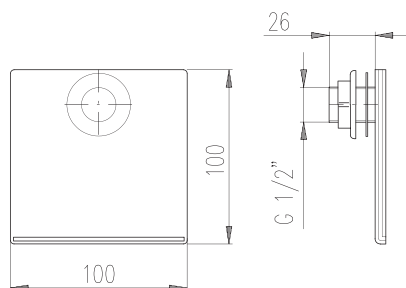

Водопад квадратный

VOD6701

Chrom – Chrome – Хром

2600 108,30

Vodopád Amazon

Waterspout

Водопад

VOD6301