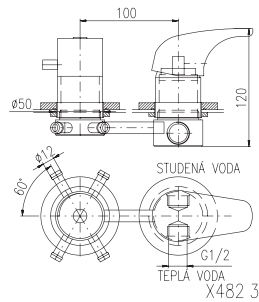

X482

2950 122,90

Baterie směšovací s čtyřcestným ventilem
Shower lever mixer 4 jet
Смеситель 4-х дорожный