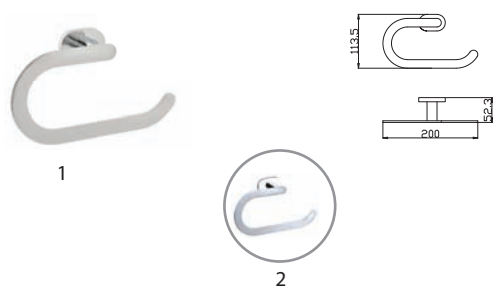

1	YUA0401	430	17,90
2	● YUA0401CB	430	17,90

Držák toaletního papíru bez krytu
Ring towel holder
Полотенцедержатель овальный

1	Chrom	Chrome	Хром
2	CB	Chrom/bílá	хром/белая
3	CMAT	Černá matná	Черный матовый
4	CMATZ	Černá matná/zlatá	Черный матовый/золото