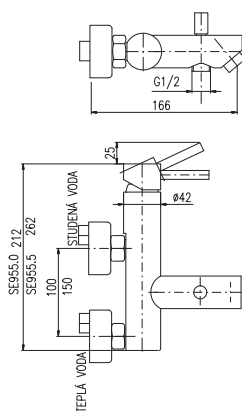

100 mm 150 mm
SE954.0CMAT **SE954.5CMAT** 3900 162,50

Baterie vanová
Bath lever mixer
Смеситель для ванны