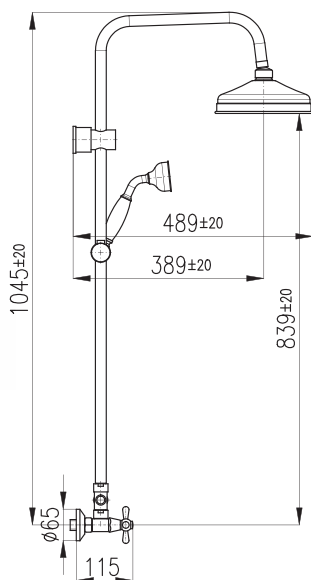

MK1CMAT MK3CMAT MK1CMATSM MK3CMATSM

100 mm

150 mm

MK181.0/7CMATSM
MK381.0/7CMATSM

7920 330,00
8820 367,50

Černá matná/stará mosaz
Black matt/Bronz – Чёрный матовый/ Бронза

MK181.0/7CMAT
MK381.0/7CMAT

7920 330,00
8820 367,50

Černá matná
Black matt – Чёрный матовый

Sprchový komplet

- Sprchová tyč pevná
- Sprchová baterie
- Ruční sprcha KS0017C, kovová
- Hlavová sprcha ø 20 cm kov. KS0020CMAT
- Sprchová hadice plastová 1,5 m PH1505C
- Keramický přepínač MD0629CMATSM/MD0629CMAT

Shower set

- Shower rail
- Single-lever shower mixer
- Hand shower KS0017C, metal
- Over head shower ø 20 cm KS0020CMAT, metal
- Shower hose plastic 1,5 m PH1505C
- Ceramic diverter MD0629CMATSM/MD0629CMAT

Душевой гарнитур

- Смеситель
- Душевая лейка KS0017C, металл
- Верхняя душевая лейка ø 20 cm KS0020CMAT, металл
- Душевой шланг пласт 1,5 m PH1505C
- Керамический переключатель MD0629CMATSM/MD0629CMAT

Keramický vršek / Ceramic headwork / Керамическая кран букса

Více variant černých baterií najdete
na našich webových stránkách
www.ravslezak.cz