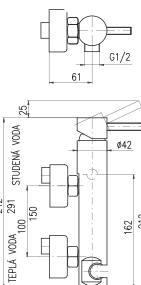

100 mm 150 mm
SE980.0 **SE980.5** 2900 120,80
Chrom – Chrome – Хром

SE980.OZ **SE980.5Z** 4200 175,00
Zlato – Gold – Золото

Baterie sprchová
Shower lever mixer
Смеситель для душа