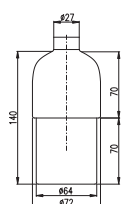

KER004

260 10,80

keramika – ceramic – керамика
Keramický zásobník na tekuté mýdlo
Ceramic for soap dispenser
Керами́ческий дозатор