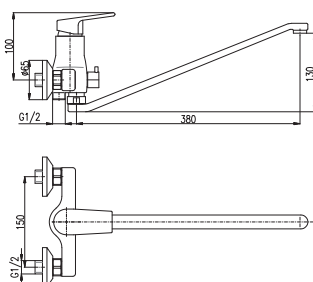

PH1500
Sprchová hadice plastová 150 cm
Shower hose plastic 150 cm
Душевой шланг пласт. 150 см

KA3502

MA0001

KA2001

Keramický přepínač
Ceramic diverter
Керамический переключатель

CO1

CO2

100 mm	150 mm	Kč	€ / \$
CO152.0	CO152.5	1950	81,30
CO252.0	CO252.5	2000	83,30