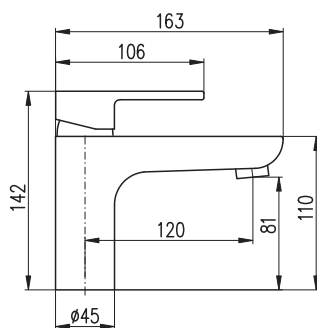

3/8"

1/2"

VT426.0

VT426.5

1270 52,90

Baterie umyvadlová stojánková
Výška umyvadlové baterie – 142 mm
Basin lever mixer
Height faucet – 142 mm
Смеситель для умывальника
Высота смесителя – 142 мм

KA3517

MA0001