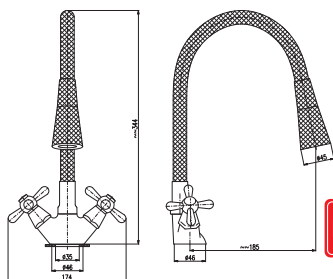

1/2"

LABE

L506.0/13B

L506.5/13B

2100 87,50

Flexibilní ramínko se sprchou
Flexible spout with shower
Гибкий излив с душем

KA3502

PS0013B