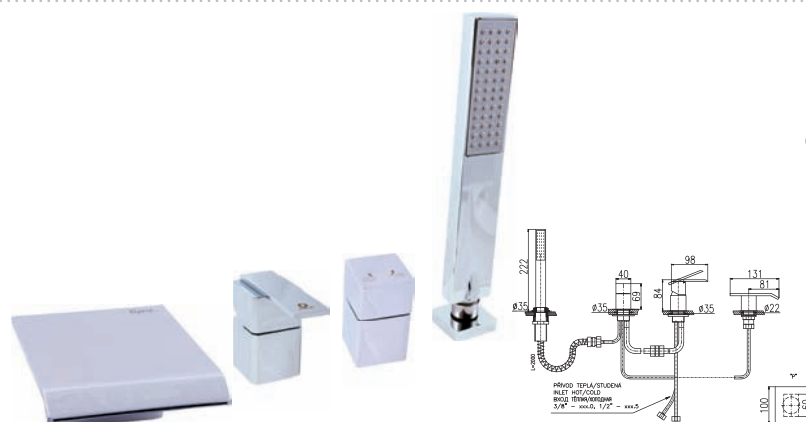

3/8" 1/2"

LR573.0P **LR573.5P**
Chrom – Chrome – Хром

6700 279,20

● LR573.0PZ LR573.5PZ
Zlato – Gold – Золото

10050 418,80

Baterie vanová stojánková čtyřotvorová s keramickým přepínačem, samonavíjecí 2 metrovou hadicí a sprchou
4-hole single-lever bath combination with ceramic diverter, retractable 2m hose and shower head

Смеситель для ванны на 4- отверстия, переключатель керамический, душевой шланг с пружиной 2м

KA3502

Y – přepínač v kartuši baterie – Cartridge with switch – Картридж с переключателем
P – přepínač mimo baterii – Ceramic switch separate – Переключатель керамический
S – přepínač ve výtoku baterie – Switch in the body of mixer – Переключатель в теле смесителя