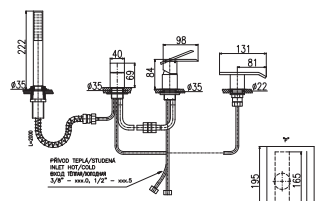

3/8"	1/2"		
Royal 1074.0P	Royal 1074.5P	15215	634,00
Chrom – Chrome – Хром			

Royal 1074.0PZ	Royal 1074.5PZ	22355	931,50
Zlato – Gold – Золото			

Baterie vanová stojánková čtyřotvorová s keramickým přepínačem, sprchou a samonavíjecí 2 m hadicí
4-hole single-lever bath combination with ceramic diverter, retractable 2m hose and shower head

Смеситель для ванны на 4- отверстия, переключатель керамический, душевой шланг с пружиной 2м