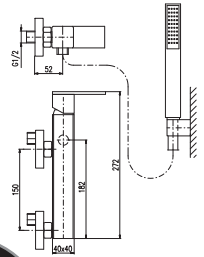

KA3502

MA0010

MH1503, MH1501Z
Sprchová hadice 150 cm – kov
Shower hose 150 cm – metal
Душевой шланг 150 см – металл

10Z

150 mm

Royal 1080.5/1
Chrom – Chrome – Хром

7760 323,30

● **Royal 1080.5/1Z**
Zlato – Gold – Золото