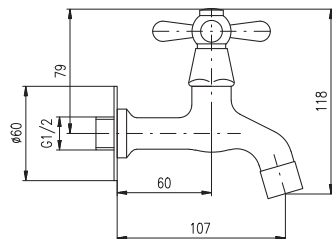

MK193CMAT	730	30,40

Černá matná – Black matt – Черный матовый

Kohoutek ze zdi
Tap for one water
Смеситель, монтирующийся в стену