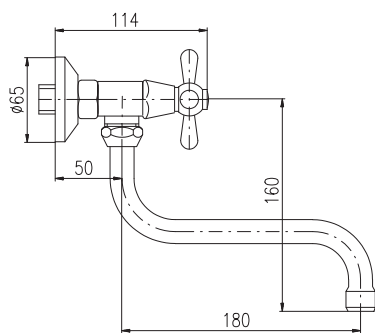

100 mm	150 mm		
MK101.0/21	MK101.5/21	1120	46,70
Chrom – Chrome – Хром			
MK101.0/21Z	MK101.5/21Z	1905	79,40
Zlato – Gold – Золото			
Baterie dřezová ze zdi, s kulatým ramínkem 180 mm			
Sink mixer wall-mounted with round swivel spout 180 mm			
Смеситель для раковины с круглым краном 180 мм