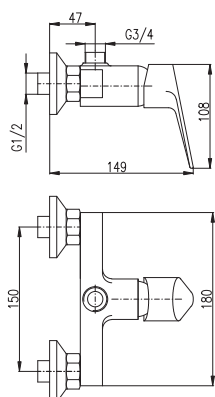

100 mm	150 mm		
VI282.0	VI282.5	1290	53,80

Baterie sprchová

Shower lever mixer

Смеситель для душа