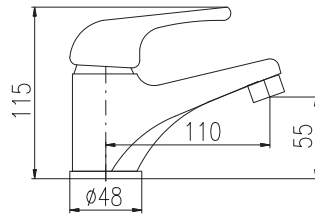

3/8"	1/2"		
SA026.0	SA026.5	580	24,20
SA326.0	SA326.5	600	25,00
SA526.0	SA526.5	600	25,00

Baterie umyvadlová stojánková
Basin lever mixer
Смеситель для умывальника