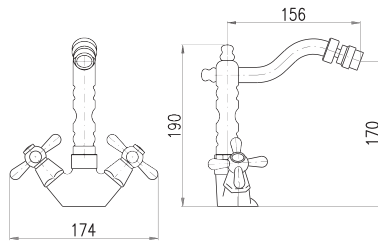

3/8"	1/2"		
MK120.0/9CMATSM	MK120.5/9CMATSM	3020	125,80
MK320.0/9CMATSM	MK320.5/9CMATSM	3920	163,30

Černá matná/stará mosaz
Black matt/Bronz – Чёрный матовый/ Бронза

MK120.0/9CMAT	MK120.5/9CMAT	3020	125,80
MK320.0/9CMAT	MK320.5/9CMAT	3920	163,30

Černá matná
Black matt – Чёрный матовый

Baterie bidetova

Bidet mixer I

Смеситель для биде

MA0001SM MA0005SM MA0001CMAT MA0005CMAT

Keramický vršek / Ceramic headwork / Керамическая кран букса

3/8"	1/2"		
MK121.0/9CMATSM	MK121.5/9CMATSM	3470	144,60
MK321.0/9CMATSM	MK321.5/9CMATSM	4370	182,10

Černá matná/stará mosaz
Black matt/Bronz – Чёрный матовый/ Бронза

MK121.0/9CMAT	MK121.5/9CMAT	3470	144,60
MK321.0/9CMAT	MK321.5/9CMAT	4370	182,10

Černá matná
Black matt – Чёрный матовый

Baterie bidetova s vypusti CLICK-CLACK – kov

Bidet mixer with CLICK-CLACK – metal

Смеситель для биде с CLICK-CLACK – металл

MA0001SM MA0005SM MA0001CMAT MA0005CMAT

Keramický vršek / Ceramic headwork / Керамическая кран букса

100 mm	150 mm		
MK101.0/21CMATSM	MK101.5/21CMATSM	1860	77,50
MK301.0/21CMATSM	MK301.5/21CMATSM	2760	115,00

Černá matná/stará mosaz
Black matt/Bronz – Чёрный матовый/ Бронза

MK101.0/21CMAT	MK101.5/21CMAT	1860	77,50
MK301.0/21CMAT	MK301.5/21CMAT	2760	115,00

Černá matná
Black matt – Чёрный матовый

Baterie dřezová ze zdi, s kulatým ramínkem 180 mm

Sink mixer wall-mounted with round swivel spout 180 mm

Смеситель для раковины с круглым краном 180 мм

MA0002SM MA0002CMAT

Keramický vršek / Ceramic headwork / Керамическая кран букса

Více variant černých baterií najdete
na našich webových stránkách