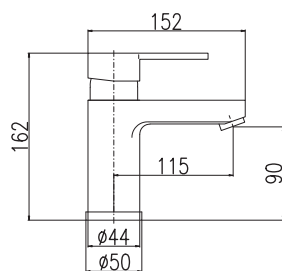

3/8"

1/2"

ZA026.0

ZA026.5

1180 49,20

Baterie umyvadlová stojánková

Basin lever mixer

Смеситель для умывальника

KA3502

MA0001