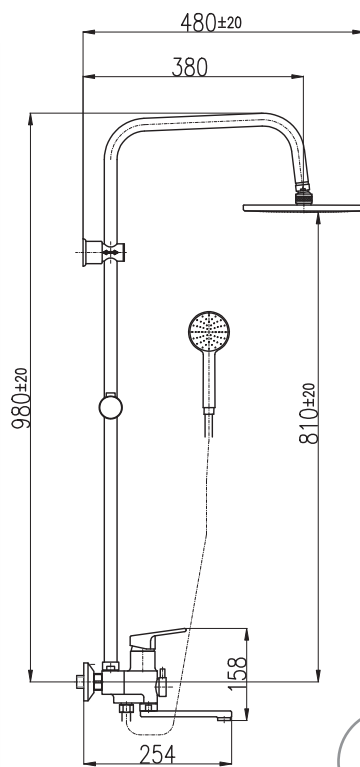

150 mm

CO188.5/7

3650 152,10

CO288.5/7

3700 154,20

Vanový komplet

- Sprchová tyč 980 mm
- Vanová baterie
- Otočné ramínko 120 mm
- Ruční sprcha jednopohlová PS0045, plast
- Hlavová sprcha 23 cm PS0043, plast
- Sprchová hadice 1,5 m – MH1503, kovová
- Keramický 3-cestný přepínač

Bath lever mixer set

- Shower rail 980 mm
- Bath lever mixer
- Spout 120 mm
- Single hand shower PS0045, plastic
- Overhead shower 23 cm PS0043, plastic
- Shower hose 1,5 m – MH1503, metal
- Ceramic switch 3-jet

Ванный комплект

- Душевая штанга 980 мм
- Смеситель для ванной
- Излив 120 мм
- 1-функциональная ручная лейка PS0045, пласт
- Верхний душ 23 см PS0043, пласт
- Душевой шланг 1,5 м – MH1503, металл
- Керамический переключатель 3-х дорожный

KA3502

Keramický
přepínač
Ceramic diverter
Керамический
переключатель

Ručky / Handle / Ручки

KR3515

200 8,30

KR3520

250 10,40