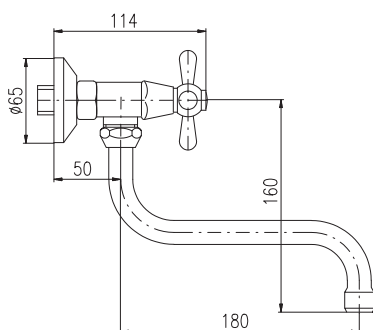

100 mm	150 mm		
MK101.0/21SM	MK101.5/21SM	1990	82,90
MK301.0/21SM	MK301.5/21SM	2990	124,60

Baterie dřezová ze zdi, s kulatým ramínkem 180 mm
Sink mixer wall-mounted with round swivel spout 180 mm
Смеситель для раковины с круглым краном 180 мм

Keramický vršek
Ceramic headwork
Керамическая кран букса