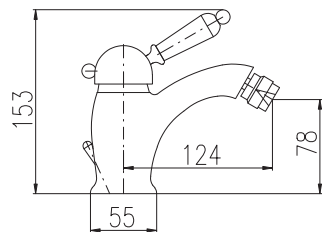

Baterie dřezová/umyvadlová nástěnná, s kulatým ramínkem – rozteč 150 mm
 Wall-mounted sink/basin mixer with round spout - spacing 150 mm
 Смеситель для раковины/умывальника настенный, с круглым изливом, шаг 150 мм.