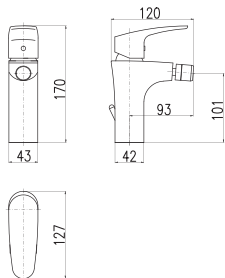

3/8"	1/2"	Kč	€ / $
1	AM744.0	AM744.5	1100	45,80
5	AM744.0Z	AM744.5Z	2400	100,00
6	AM744.0ZK	AM744.5ZK	2400	100,00
7	AM744.0ZRL	AM744.5ZRL	2400	100,00
8	AM744.0ZRK	AM744.5ZRK	2400	100,00