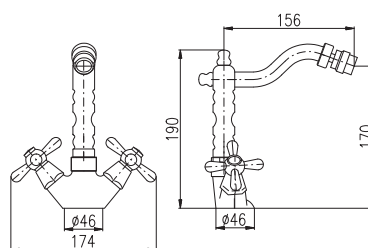

MA0005

Keramický vršek / Ceramic headwork / Керамическая кран букса

3/8"	1/2"		
MK121.0/9	MK121.5/9	2590	107,90
MK321.0/9	MK321.5/9	3490	145,40
MK521.0/9	MK521.5/9	3490	145,40
Chrom – Chrome – Хром			
● MK121.0/9Z	MK121.5/9Z	4405	183,50
MK321.0/9Z	MK321.5/9Z	5925	246,90
MK521.0/9Z	MK521.5/9Z	5925	246,90
Zlato – Gold – Золото			