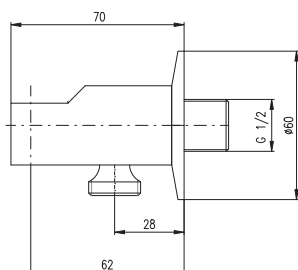

1 **MD0614R** 720 30,00

2 ● **MD0614RCMAT** 1200 50,00

3 ● **MD0614RSM** 1200 50,00

4 ○ **MD0614RB** 1200 50,00

5 ● **MD0614RZ** 1200 50,00

6 ● **MD0614RZK** 1200 50,00

7 ● **MD0614RZRL** 1200 50,00

8 ● **MD0614RZRK** 1200 50,00

9 ● **MD0614RMGL** 1200 50,00

11 ● **MD0614RMGK** 1200 50,00

NEW

Držák sprchy s připojením na vodu – kov

Shower holder with water connection - metal

Держатель душа с подводкой на воду – металл

2

3

4

5

7