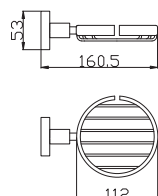

1

1	COA0301	430	17,90
5	COA0301Z	860	35,80
6	COA0301ZK	860	35,80
7	COA0301ZRL	860	35,80
8	COA0301ZRK	860	35,80
9	COA0301MGL	860	35,80
11	COA0301MGK	860	35,80