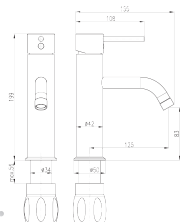

NEW

3/8"

1/2"

SE922.0

SE922.5

2220

92,50

Chrom – Chrome – Хром

SE922.0Z

SE922.5Z

3550

147,90

Zlato – Gold – Золото

Baterie umyvadlová stojánková
Výška umyvadlové baterie – 199 mm
Basin lever mixer

Height of basin lever mixer – 199 mm

Смеситель для умывальника

Высота смесителя – 199 мм

KA3501

MA0037