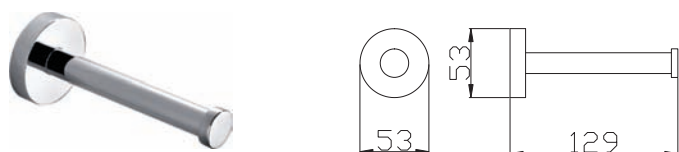

COA0402	210	8,80

Držák toaletního papíru bez krytu
Paper holder
Держатель туалетной бумаги настенный