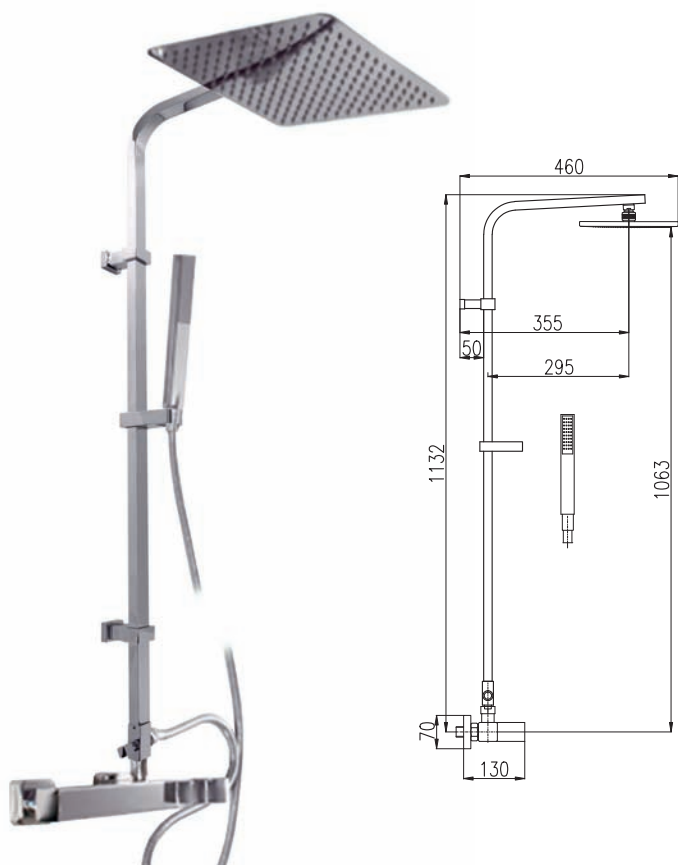

- KR3528** 650 27,10
- KR3528Z** 910 37,90

150 mm

LR580.5/6

8900 370,80

Sprchový komplet

- Sprchová baterie
- Ruční sprcha 1 polohová PS0021, plast
- Hlavová sprcha 30x30 cm KS0004, nerez
- Sprchová hadice 1,5m – MH1503, kovová
- Sprchová tyč s keramickým přepínačem 1080 mm