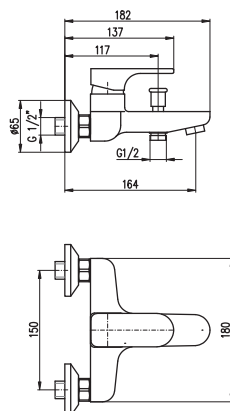

YU154.5

1500 62,50

Baterie vanová

Bath lever mixer

Смеситель для ванны

KA3502

MA0001

150 mm