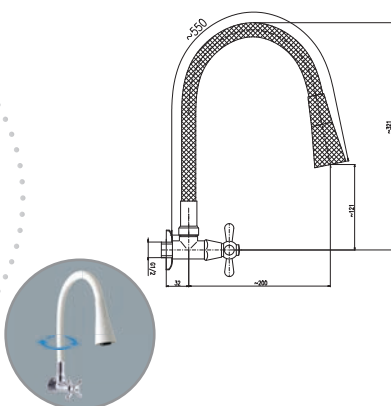

BATERIE NA 1 VODU / СМЕСИТЕЛИ НА ОДНУ ВОДУ / TAPS FOR ONE WATER

Typ / Артикул

Kč € / $

MK192/13S	920	38,30
MK192/13CB	920	38,30

Kohoutek s flexibilním otočným ramínkem
Faucet with flexible swivel spout
Смеситель с гибким поворотным изливом