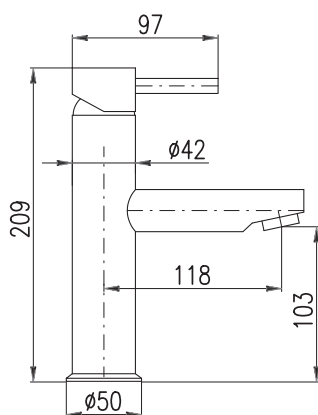

3/8"

1/2"

SE928.0CMAT

SE928.5CMAT

3600

150,00

Baterie umyvadlová stojánková
Výška umyvadlové baterie – 209 mm
Basin lever mixer
Height of basin lever mixer – 209 mm
Смеситель для умывальника
Высота смесителя – 209 мм

KA3501

MA0010CMAT