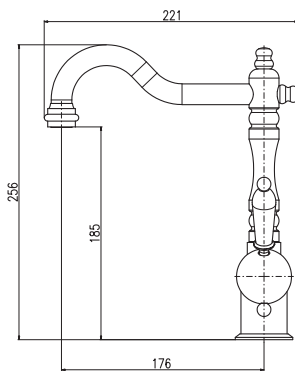

3/8"

1/2"

E408.0/8SM

E408.5/8SM

3750 156,30

Baterie dřezová stojánková pro průtokové a zásobníkové ohřivače s otočným ústím

Mixer for flow heater and storage heater

Смеситель на раковину для проточного и накопительного нагревателя с поворачив. изливом

KA3510