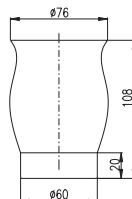

KER001

200 8,30

keramika – ceramic – керамика
Sklenička keramická na kartáčky
Ceramic cup
Керами́ческий стака́н