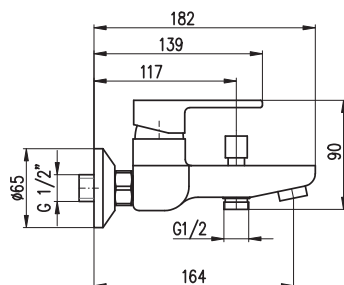

150 mm

VT454.5

1790 74,60

Baterie vanová

Bath lever mixer

Смеситель для ванны

KA3517

MA0001