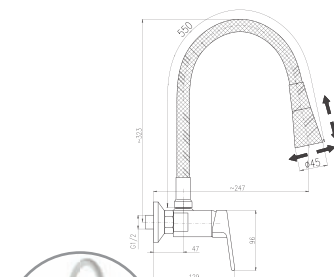

KA3502E PS0013 PS0013S PS0013B SA0 SA3 SA5