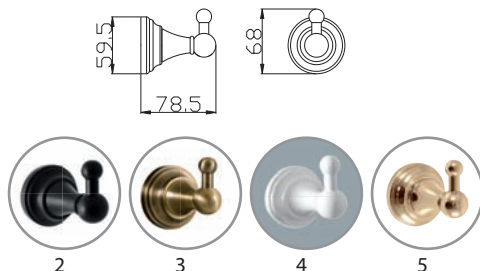

1

1	MKA0100	240	10,00
2	● MKA0100CMAT	300	12,50
3	● MKA0100SM	395	16,50
4	○ MKA0100B	300	12,50
5	● MKA0100Z	490	20,40

Věšáček
Single robe hook
Крючок

1