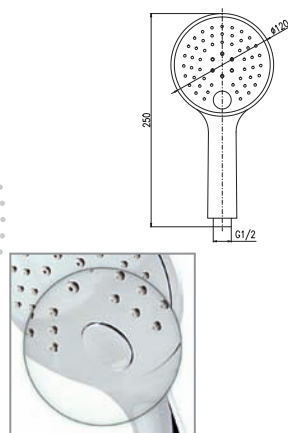

PS0048
Chrom – Chrome – Хром

360 15,00

Ruční sprcha 3-polohová s tlačítkovým přepínáním
120 x L 250 mm – plast

Hand shower 3-jet with push-button switch
120 x L 250 mm – plastic

Душевая лейка на 3 позиции с переключателем
120 x L 250 mm – пластик

„EASY CLEAN“ – pro snadnější údržbu od vodního kamene