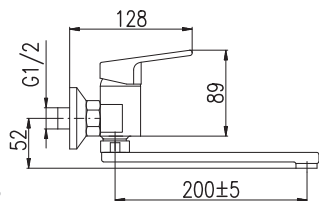

100 mm 150 mm

COLORADO

CO101.0/23CMAT	CO101.5/23CMAT	2350	97,90
CO201.0/23CMAT	CO201.5/23CMAT	2350	97,90

Černá matná – Black matt – Черный матовый

CO201.5/23CMAT