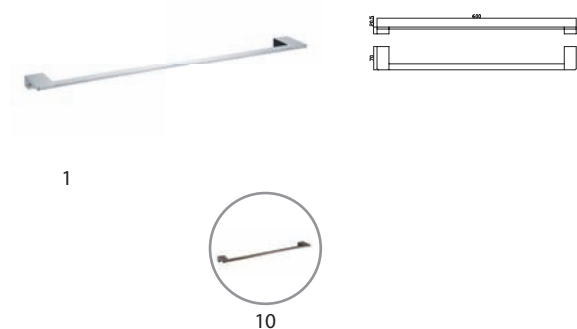

1	NLA0701/50	660	27,50
5	NLA0701/50Z	1320	55,00
6	NLA0701/50ZK	1320	55,00
7	NLA0701/50ZRL	1320	55,00
8	NLA0701/50ZRK	1320	55,00
9	NLA0701/50MGL	1320	55,00
10	NLA0701/50MG	990	41,30

Držák ručníků 500 mm
Towel holder 500 mm
Полотенцедержатель 500 мм