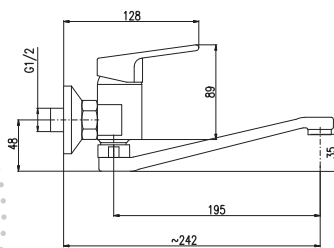

VTE401.5/26CMATZ