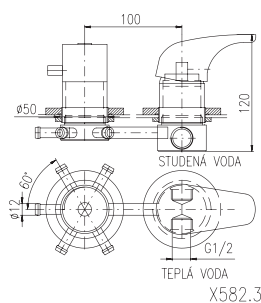

X582

2750 114,60

Baterie směšovací s pěticestným ventilem
Shower lever mixer 5 jet
Смеситель 5-ти дорожный