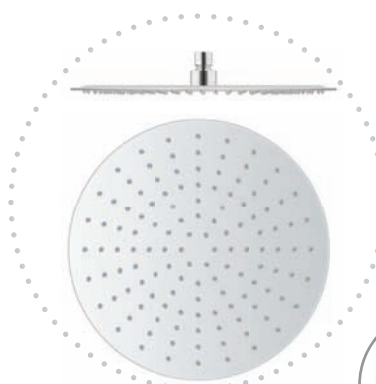

Váha sprchy 1,9 kg
Weight overhead shower 1,9 kg
Вес душевой лейки 1,9 кг

KS0001 Chrom – Chrome – Хром	980	40,80
KS0001Z Zlato – Gold – Золото	2400	100,00
KS0001SM Stará mosaz – Vintage brass – Бронза	3200	133,30
KS0001CMAT Černá matná – Black matt – Черный матовый	2200	91,70

SLIM sprcha s tropickým deštěm
ø 300 mm – nerez
Váha sprchy 1,05 kg
SLIM shower with tropical rain ø 300 mm – stainless steel
Weight overhead shower 1,05 kg
SLIM- Душевая лейка с тропическим дождем
ø 300 мм – металл
Вес душевой лейки 1,05 кг