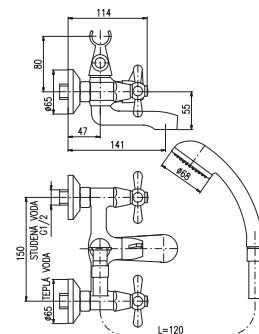

100 mm	150 mm		
MK154.0/1	MK154.5/1	1490	62,10

Baterie vanová s keramickým přepínačem v těle, s vidlicí na odkládání sprchy a ruční sprchou
Bath mixer with ceramic diverter, accessories
Смеситель для ванны с керамическим переключателем, с лейкой

 MA0001	 MK MD0093 1/2" keramický / Ceramic headwork керамический	 KA2002	Keramický přepínač Ceramic diverter Керамический переключатель

PH1500
Sprchová hadice plastová 150 cm
Shower hose plastic 150 cm
Душевой шланг пласт. 150 см