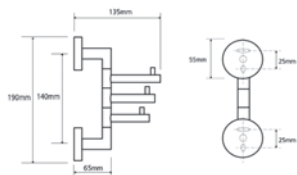

COA0604

540 22,50

Trojháček otočný
Triple hook
Крючок тройной поворотный