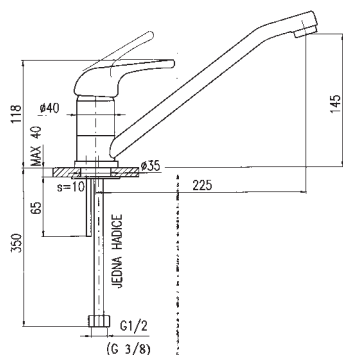

BATERIE NA 1 VODU / СМЕСИТЕЛИ НА ОДНУ ВОДУ / TAPS FOR ONE WATER

Typ / Артикул

Kč € / $

3/8"

1/2"

SA093.0

SA093.5

880 36,70

Baterie dřezová stojánková na jednu vodu s otočným ústím 225 mm

Tap for one water with swivel spout 225 mm

Смеситель для раковины на одну воду с поворачивающимся краном 225 мм

KA3502E

MA0001E