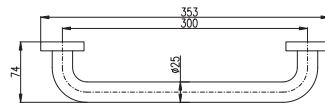

COA0704

1550 64,60

Polička na ručníky s hrazdou – 640,6 mm
Towel rack – 640,6 mm
Полочка для полотенец – 640,6 мм

1

COA0705

720 30,00

3

● **COA0705SM**