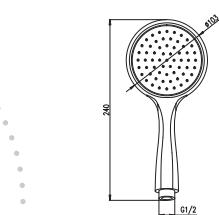

Ruční sprcha SEINA ø 30 x L 210 mm – kov

Hand shower SEINA ø 30 x L 210 mm – metal

Душевая лейка SEINA ø 30 x L 210 мм – метал

„EASY CLEAN“ – pro snadnější údržbu od vodního kamene

1

- 1 **PS0045**
- 2 ● **PS0045CMAT**
- 4 ○ **PS0045B**
- 10 ● **PS0045MG**