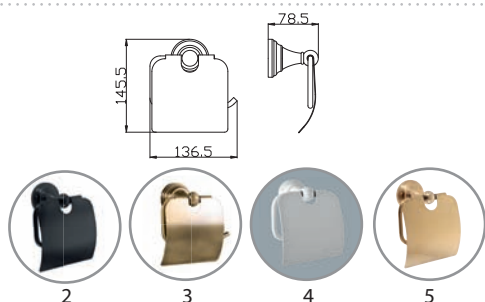

1	MKA0400	540	22,50
2	● MKA0400CMAT	660	27,50
3	● MKA0400SM	760	31,70
4	○ MKA0400B	660	27,50
5	● MKA0400Z	1080	45,00

Držák toaletního papíru s krytem
Toilet paper holder with cover
Держатель туалетной бумаги с крышкой

1