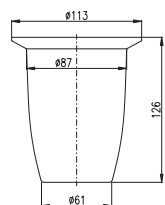

SKL003

130 5,40

sklo – glass – стекло
Skleněná miska na WC štětku
Glass dish for WC
Стекло́нный стака́н для WC щетки