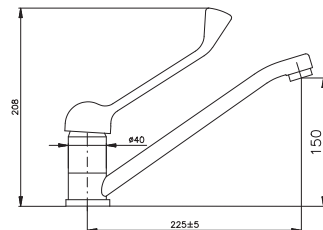

3/8" 1/2"
SA605.0 SA605.5 725 30,20

Baterie dřezová stojánková s lékařskou pákou

Basin mixer with clinical lever

Смеситель для умывальника с медицинской ручкой

KA3502E MA0001E