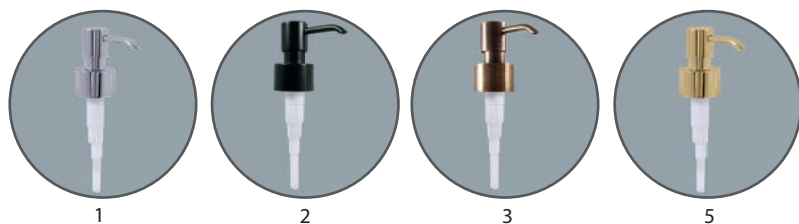

1	ND YUA0303	280	11,70
2	ND YUA0303CMAT	300	12,50
3	ND YUA0303SM	450	18,80
5	ND YUA0303Z	480	20,00
6	ND YUA0303ZK	480	20,00
7	ND YUA0303ZRL	480	20,00
8	ND YUA0303ZRK	480	20,00
9	ND YUA0303MGL	480	20,00
11	ND YUA0303MGK	480	20,00

Pumpička
Head of dispenser
Головка дозатора