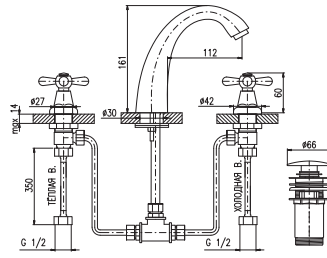

3/8"	1/2"		
MK133.0SM	MK133.5SM	6800	283,30
MK333.0SM	MK333.5SM	7800	325,00
MK433.0SM	MK433.5SM	7500	312,50
MK533.0SM	MK533.5SM	7500	312,50

Baterie umyvadlová stojánková s výpustí CLICK-CLACK – kov
Basin mixer with side swivel spout CLICK-CLACK – metal
Смеситель для умывальника с CLICK-CLACK – металл