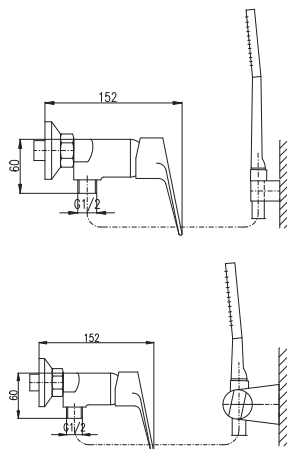

100 mm	150 mm		
VI281.0/1	VI281.5/1	1370	57,10

Baterie sprchová se sprchou a pevným držákem

Shower lever mixer with accessories (fixed shower holder)

Смеситель для душа, с лейкой и стабильным держателем

100 mm	150 mm		
VI281.0/2	VI281.5/2	1400	58,30

Baterie sprchová se sprchou a otočným držákem

Shower lever mixer with accessories (swivel shower holder)

Смеситель для душа, с лейкой и подвижным держателем

PH1500
Sprchová hadice plastová 150 cm
Shower hose plastic 150 cm
Душевой шланг пласт. 150 см