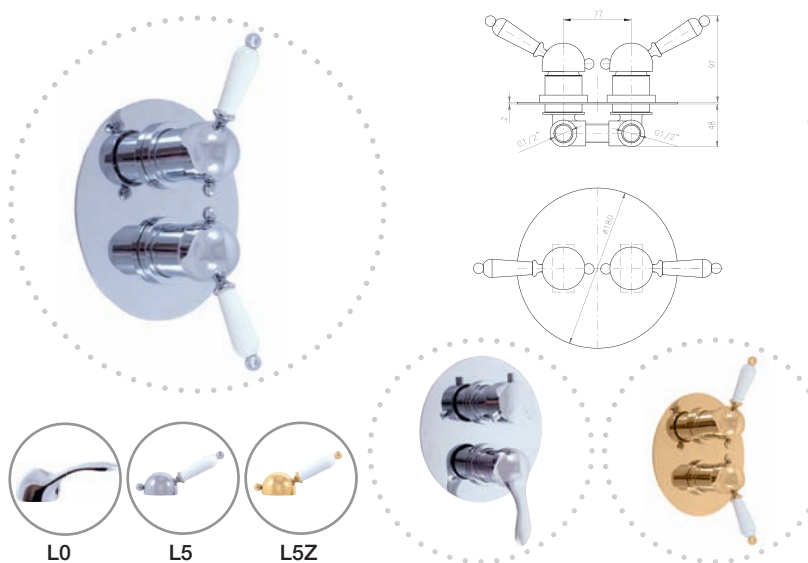

L086K 2800 116,70
L586K 3300 137,50

Chrom – Chrome – Хром

● **L086KZ** 4760 198,30
L586KZ 5610 233,80
Zlato – Gold – Золото

Baterie sprchová/vanová vestavěná s keramickým přepínačem včetně podomítkového tělesa

Built-in shower/bath lever mixer with ceramic switch including concealed body

Смеситель для душа/ванны с керамическим переключателем включая тело скрытого монтажа

Keramický přepínač
Ceramic diverter
Керамический переключатель