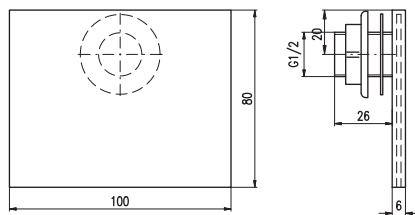

Výtok do vany 100 x 60

Waterspout 100 x 60

Излив для ванной 100 x 60

VOD7701/80
Chrom – Chrome – Хром

1300 54,20

Výtok do vany 100 x 80
Waterspout 100 x 80
Излив для ванной 100 x 80

VOD7701/100
Chrom – Chrome – Хром