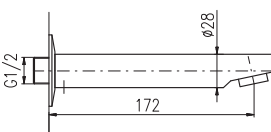

172 mm

- TSE001** 1060 44,20
Chrom – Chrome – Хром
- **TSE001CMAT** 1340 55,80
Černá matná – Black matt – Черный матовый
- **TSE001CMATZ** 1400 58,30
Černá matná/zlato – Black matt/Gold – Черный матовый/ Золото
- **TSE001Z** 1590 66,30
Zlato – Gold – Золото
- **TSE001SM** 1590 66,30
Stará mosaz – Vintage brass – Бронза