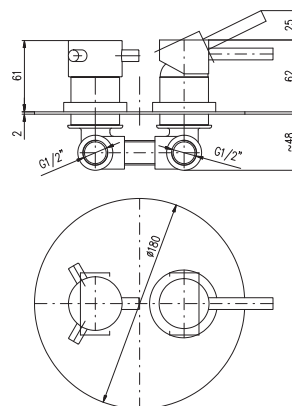

SE986K

2800 116,70

Chrom – Chrome – Хром

● SE986KZ

4845 201,90

Zlato – Gold – Золото

Baterie sprchová/vanová vestavěná s keramickým přepínačem včetně podomítkového tělesa

Built-in shower/bath lever mixer with ceramic switch including concealed body

Смеситель для душа/ванны с керамическим переключателем включая тело скрытого монтажа

KA3502

KA3506

Keramický
přepínač
Ceramic diverter
Керамический
переключатель