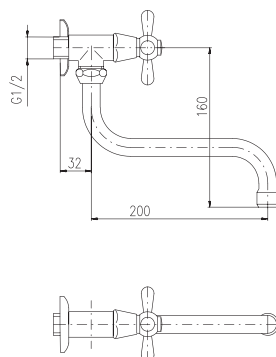

M192

650 27,10

MK192

650 27,10

Kohoutek s kulatým otočným ústím – 200 mm

Tap for one water

Смеситель с круглым поворотным носиком – 200 мм

MA0002E

MD0065 1/2"
klasičtý / Tradition headwork
с резиновой прокладкой

MD0093 1/2"
keramický / Ceramic headwork
керамический