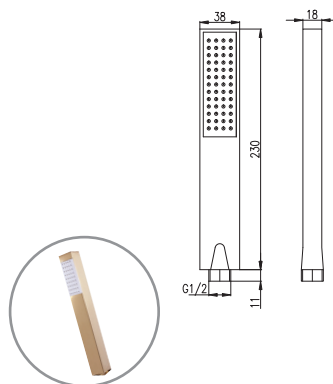

PS0021
Chrom – Chrome – Хром

240 10,00

PS0021Z
Zlato – Gold – Золото

260 10,80

Ruční sprcha LOIRA 38 x 18 x L 230 mm
Hand shower LOIRA 38 x 18 x L 230 mm
Душевая лейка LOIRA 38 x 18 x L 230 mm

„EASY CLEAN“ – pro snadnější údržbu od vodního kamene