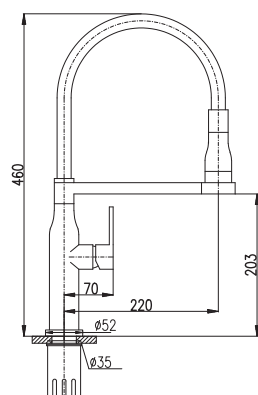

3/8" 1/2"

ZAMBEZI

ZA017.0 ZA017.5 3650 152,10

Klíč pro povolení perlátoru
Tool for loosening aerator
Ключ к аэратору