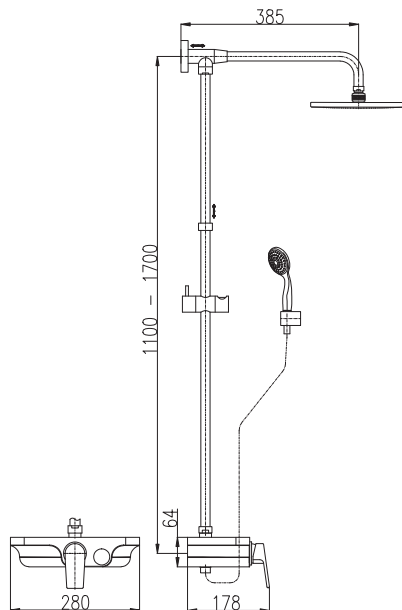

150 mm

MU182.5/5

5600 233,30

Sprchový komplet

- Sprchová tyč teleskopická včetně sprchové baterie
- Ruční sprcha 1 polohová PS0045 – chrom – plast
- Hlavová sprcha ø 23 cm PS0043 – chrom – plast
- Sprchová hadice, kov. 1,5 m MH1503
- Tlačný přepínač

Shower set

- Telescopic bar incl. single-lever shower mixer
- Single jet hand shower PS0045 – chrome – plastic
- Over head shower ø 23 cm PS0043– chrome – plastic
- Shower hose metal 1,5 m MH1503
- Button diverter

Душевой гарнитур

- Душевая телескопическая штанга со смесителем
- 1-функциональная душевая лейка PS0045 – хром – пласт
- Верхняя душевая лейка ø 23 см PS0043 – хром – пласт
- Душевой металл шланг 1,5 м MH1503, металл
- Кнопочный переключатель