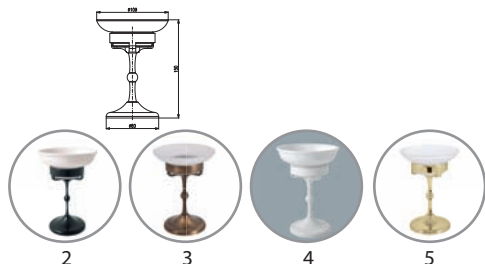

1

1	MKA0301	1250	52,10
2	● MKA0301CMAT	1380	57,50
3	● MKA0301SM	1350	56,30
4	○ MKA0301B	1380	57,50
5	● MKA0301Z	1380	57,50

Mýdlenka skleněná
Soap dish – glass
Держатель с мыльницей – стекло

1