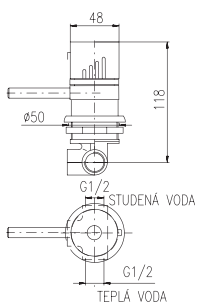

X184T

3660 152,50

Baterie směšovací termostatická
Shower lever mixer thermostatic
Смеситель ТЕРМО