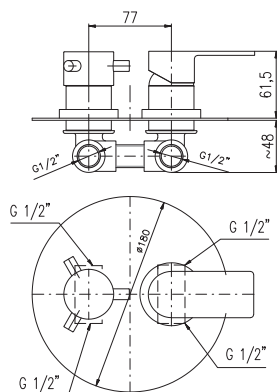

VT486K

2800 116,70

Baterie sprchová/vanová vestavěná s keramickým přepínačem včetně podomítkového tělesa
Built-in shower/bath lever mixer with ceramic switch including concealed body

Смеситель для душа/ванны с керамическим переключателем включая тело скрытого монтажа

Keramický přepínač
Ceramic diverter
Керамический переключатель