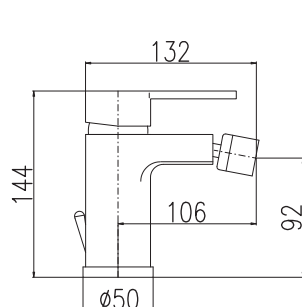

3/8"

1/2"

ZA045.0

ZA045.5

1260 52,50

Baterie bidetová s otvíráním odpadu – plast

Bidet lever mixer with pop-up waste – plastic

Смеситель для биде с открыванием стока – пласт

KA4013