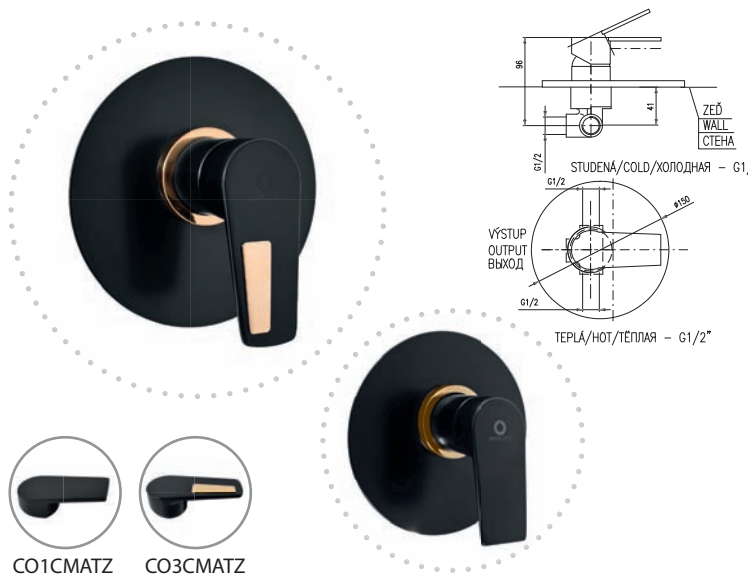

CO383LCMATZ	3090	128,80
CO183LCMATZ	2970	123,80

Baterie sprchová vestavěná včetně podomítkového tělesa
Built-in shower lever mixer including concealed body
Смеситель для душа включая тело скрытого монтажа