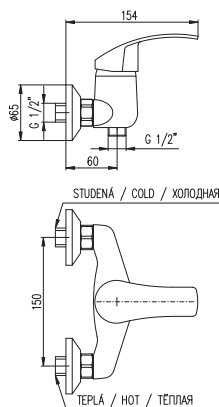

Смеситель для ванны и умывальника с лейкой и стабильным держателем

KA4002

MA0001

PH1500
 Sprchová hadice plastová 150 cm
 Shower hose plastic 150 cm
 Душевой шланг пласт. 150 см

100 mm 150 mm
MS080.0 **MS080.5** 1360 56,70