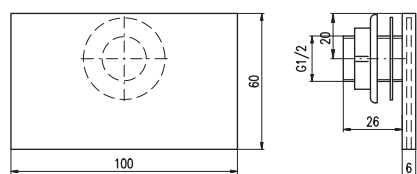

VOD7701/60

Chrom – Chrome – Хром

1300 54,20

Výtok do vany 100 x 60

Waterspout 100 x 60

Излив для ванной 100 x 60