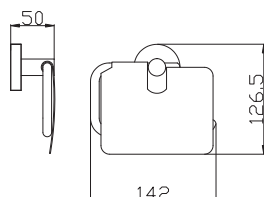

1

1	COA0400	450	18,80
3	COA0400SM	840	35,00
5	COA0400Z	900	37,50
6	COA0400ZK	900	37,50
7	COA0400ZRL	900	37,50
8	COA0400ZRK	900	37,50
9	COA0400MGL	900	37,50
11	COA0400MGK	900	37,50