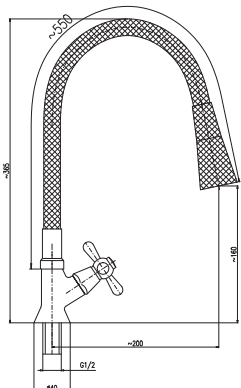

M194 620 25,80
MK194 620 25,80

Kohoutek s kulatým ramínkem
Tap for one water
Смеситель на холодную воду монтаж на раковину