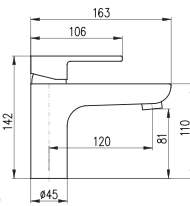

3/8"	1/2"		
VTE426.0	VTE426.5	1390	57,90
VTE426.0CMAT	VTE426.5CMAT	2010	83,80

Baterie umyvadlová stojánková spořicí
Výška umyvadlové baterie – 142 mm
Basin lever mixer
Height faucet – 142 mm

Смеситель для умывальника
Высота смесителя – 142 мм