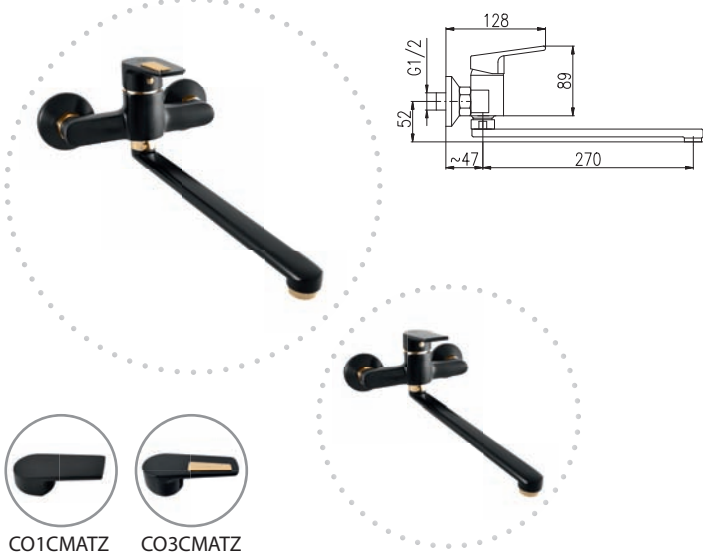

Baterie umyvadlová/dřezová nástěnná s otočným ústím 200 mm

Basin/sink lever mixer wall-mounted with side swivel spout 200 mm

Смеситель для раковины/умывальника настенный с поворотным изливом 200 мм

KA3502

MA0001Z

100 mm

150 mm

CO301.0/24CMATZ CO301.5/24CMATZ 2645 110,20

CO101.0/24CMATZ CO101.5/24CMATZ 2525 105,20

Baterie umyvadlová/dřezová nástěnná s otočným ústím 270 mm

Basin/sink lever mixer wall-mounted with side swivel spout 270 mm

Смеситель для раковины/умывальника настенный с поворотным изливом 270 мм

NEW