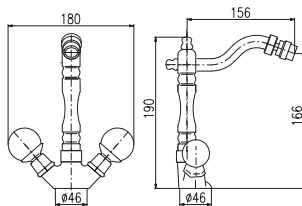

MA0001 MD0093D 1/2"

3/8" 1/2"
Brilliance 121.0/9 Brilliance 121.5/9 7260 302,50
Chrom – Chrome – Хром

● **Brilliance 121.0/9Z** **Brilliance 121.5/9Z** 8580 357,50
Zlato – Gold – Золото

● Brilliance 121.0/9SM Brilliance 121.5/9SM 8580 357,50
Stará mosaz – Vintage brass – Бронза

Baterie bidetová s výpustí CLICK-CLACK – kov
Bidet mixer with CLICK-CLACK – metal
Смеситель для биде с CLICK-CLACK – металл