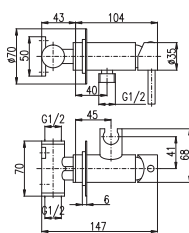

KS0005 KS0005Z