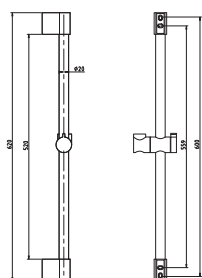

NEW

1

PD0015

390 16,30

2

● **PD0015CMAT**

490 20,40

5

● **PD0015Z**

780 32,50

6

● **PD0015ZK**

780 32,50

7

● **PD0015ZRL**

780 32,50

8

● **PD0015ZRK**

780 32,50

9

● **PD0015MGL**

780 32,50

11

● **PD0015MGK**

780 32,50

Sprchová tyč 60 cm, ø 20 mm – kov/plast
Sliding rail 60 cm, ø 20 mm – metal/plastic
Душевая штанга 60 см, ø 20 мм – металл/пласт