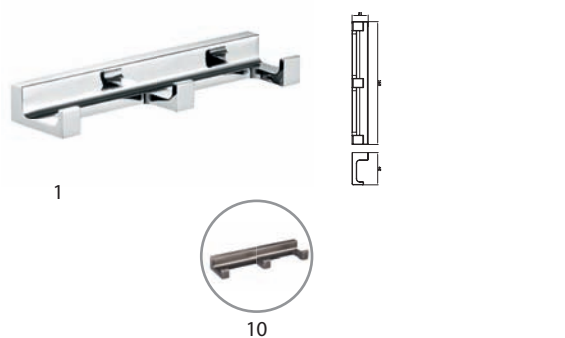

1	NLA0105	500	20,80
5	● NLA0105Z	1000	41,70
6	● NLA0105ZK	1000	41,70
7	● NLA0105ZRL	1000	41,70
8	● NLA0105ZRK	1000	41,70
9	● NLA0105MGL	1000	41,70
10	● NLA0105MG	750	31,30

Věšáček trojitý
Triple robe hook
Крючок тройной