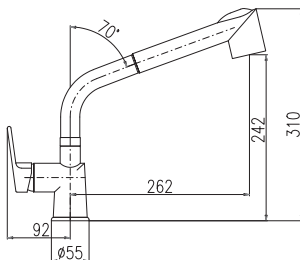

3/8" 1/2"

COLORADO

CO111.0CMAT	CO111.5CMAT	2260	94,20

VLTAVA ECO

VTE411.0CMAT	VTE411.5CMAT	2400	100,00

PH1507C KA3502 KA3512ECO PS0053CMAT

Dřezová hadice 150 cm
Kitchen hose 150 cm
Кухонный шланг 150 см