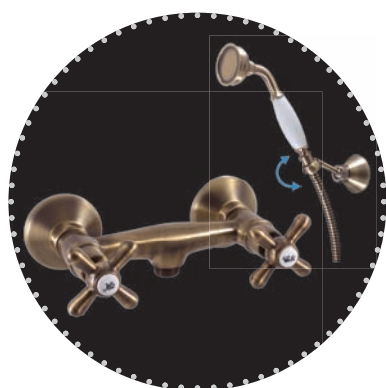

100 mm	150 mm		
MK180.0/2SM	MK180.5/2SM	3200	133,30
MK380.0/2SM	MK380.5/2SM	4200	175,00
MK480.0/2SM	MK480.5/2SM	3900	162,50
MK580.0/2SM	MK580.5/2SM	3900	162,50

Baterie sprchová se sprchou a otočným držákem
Shower mixer with accessories (swivel shower holder)
Смеситель для душа, с лейкой и подвижным держателем