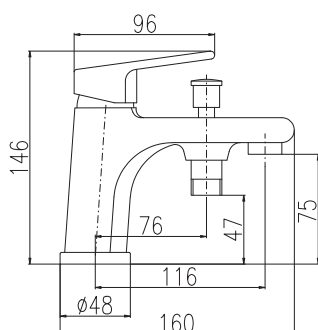

3/8" 1700 75,00
CO148.0 **CO148.5** 1800 75,00
CO248.0 **CO248.5** 1850 77,10

Baterie vanová stojánková
Bath lever mixer
Смеситель для ванны