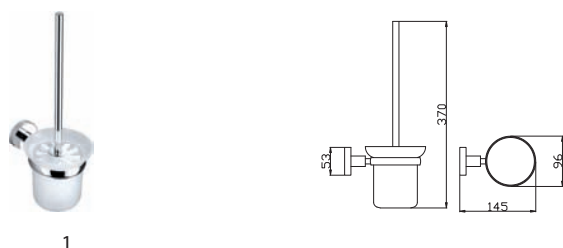

1	COA0500	440	18,30
3	COA0500SM	840	35,00
5	COA0500Z	880	36,70
6	COA0500ZK	880	36,70
7	COA0500ZRL	880	36,70
8	COA0500ZRK	880	36,70
9	COA0500MGL	880	36,70
11	COA0500MGK	880	36,70

WC štětka, miska sklo
Toilet brush holder, black brush
Туалетная щётка с держателем стекло