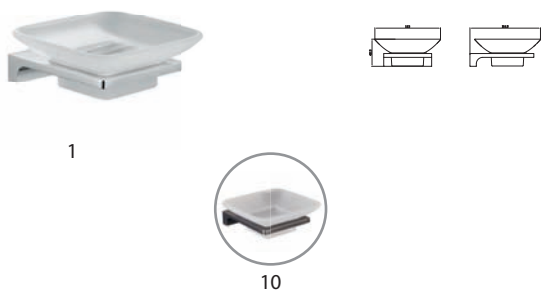

1	NLA0300	440	18,30
5	● NLA0300Z	880	36,70
6	● NLA0300ZK	880	36,70
7	● NLA0300ZRL	880	36,70
8	● NLA0300ZRK	880	36,70
9	● NLA0300MGL	880	36,70
10	● NLA0300MG	620	25,80

Mýdlenka skleněná
Soap dish
Мыльница стеклянная