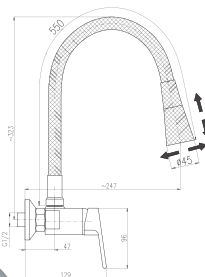

COLORADO

CO102.0/13CB	CO102.5/13CB	1600	66,70
CO202.0/13CB	CO202.5/13CB	1600	66,70

Flexibilní ramínko se sprchou
Flexible spout with shower
Гибкий излив с душем