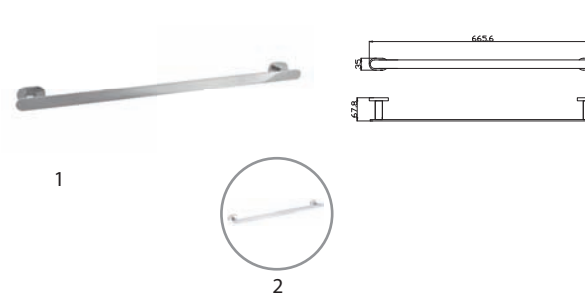

Držák ručníků 506 mm
Towel bar 506 mm
Полотенцедержатель 506 мм

1	YUA0701/65	980	40,80
2	○ YUA0701/65CB	980	40,80

Držák ručníků 665,6 mm
Towel bar 665,6 mm
Полотенцедержатель 665,6 мм

1	YUA0500	670	27,90
2	○ YUA0500CB	670	27,90
3	● YUA0500CMAT	830	34,60
4	● YUA0500CMATZ	1030	42,90