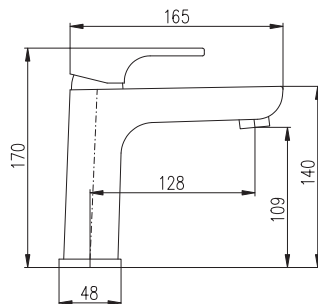

3/8" 1/2"
YU128.0CMAT YU128.5CMAT 1990 82,90

Baterie umyvadlová stojánková
Výška umyvadlové baterie – 170 mm

Basin lever mixer
Height faucet – 170 mm

Смеситель для умывальника
Высота смесителя – 170 мм

KA3514 MA0001CMAT