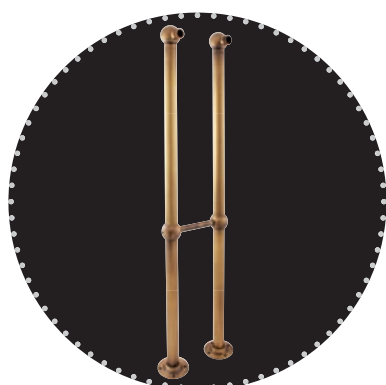

MK1

MK3

MK4

MK5

PD0038

Keramický vršek
 Ceramic headwork
 Керамическая кран букса

150 mm		
SD0100SM	15750	656,30
Stará mosaz – Vintage brass – Бронза		
SD0100	10500	437,50
Chrom – Chrome – Хром		
SD0100Z	17850	743,80
Zlato – Gold – Золото		