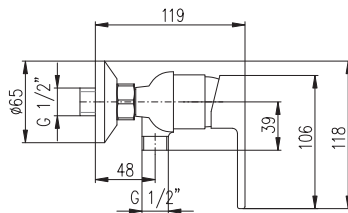

VT481.5CMATZ

2260 94,20

VT581.5CMATZ

2620 109,20

Černá matná/zlato – Black matt/Gold
– Черный матовый/Золото

VT481.5CMAT

2260 94,20

Černá matná – Black matt – Черный матовый

Baterie sprchová

Shower lever mixer

Смеситель для душа

KA3502

Více variant černých baterií najdete na našich webových stránkách