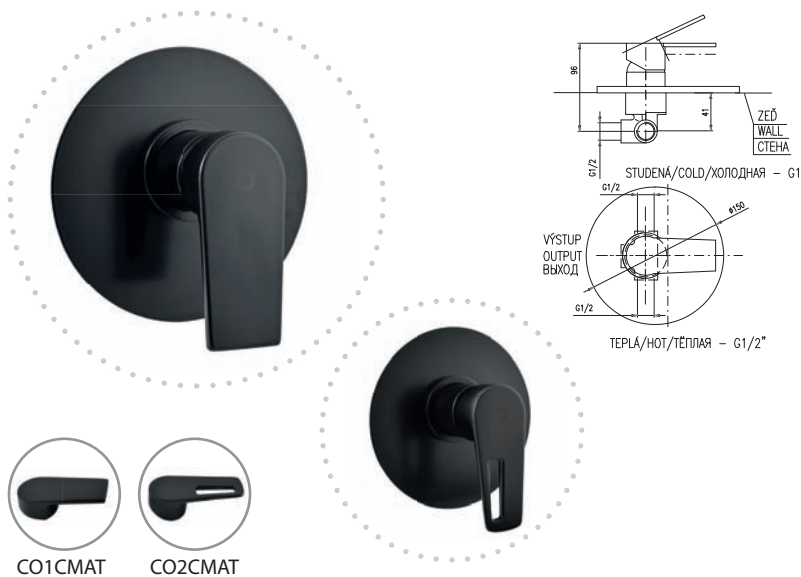

CO183LCMAT	2900	120,80
CO283LCMAT	2900	120,80

Baterie sprchová vestavěná včetně podomítkového tělesa
Built-in shower lever mixer including concealed body
Смеситель для душа включая тело скрытого монтажа

KA3502

Více variant černých baterií najdete na našich webových stránkách
www.ravslezak.cz