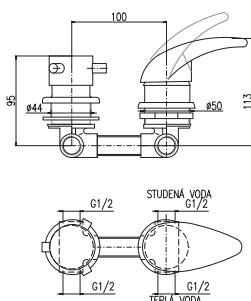

X284

2250 93,80

Baterie směšovací s dvoucestným ventilem
Shower lever mixer 2 jet
Смеситель 2-х дорожный