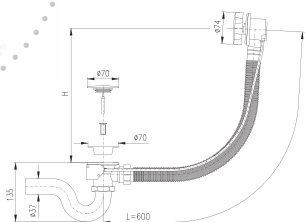

600 mm	1	MD0588	700	29,20
600 mm	2	● MD0588CMAT	990	41,30
600 mm	3	● MD0588SM	990	41,30
600 mm	4	○ MD0588B	990	41,30
600 mm	5	● MD0588Z	1200	50,00
600 mm	6	● MD0588ZK	1500	62,50
600 mm	7	● MD0588ZRL	1500	62,50
600 mm	8	● MD0588ZRK	1500	62,50
600 mm	9	● MD0588MGL	1500	62,50
600 mm	11	● MD0588MGK	1500	62,50

Sifon vanový – kov
Bath trap – metal
Сифон для ванны – металл

NEW