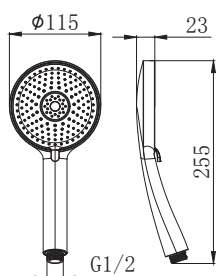

PS0004

Chrom – Chrome – Хром

90 3,80

Ruční sprcha ø 68 mm – plast
Hand shower ø 68 mm – plastic
Душевая лейка ø 68 мм – пласт

„EASY CLEAN“ – pro snadnější údržbu od vodního kamene

PS0001

Chrom – Chrome – Хром