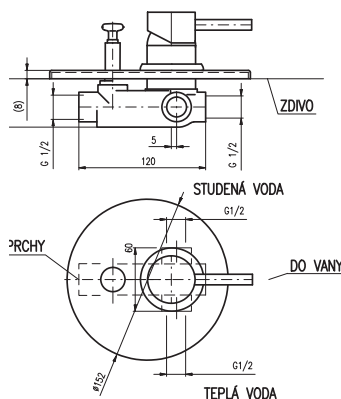

SE986

1990 82,90

Baterie sprchová/vanová vestavěná s přepínačem včetně podomítkového tělesa

Built-in shower/bath lever mixer with switch including concealed body

Смеситель для душа/ванны с переключателем включая тело скрытого монтажа

KA4002