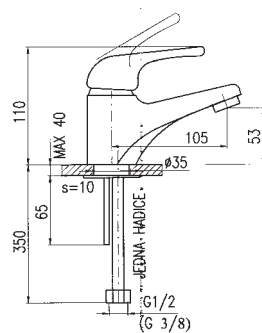

3/8"	1/2"		
SA091.0	SA091.5	790	32,90

Baterie umyvadlová stojánková na jednu vodu

Tap for one water

Смеситель для умывальника на одну воду

KA3502E

MA0001E