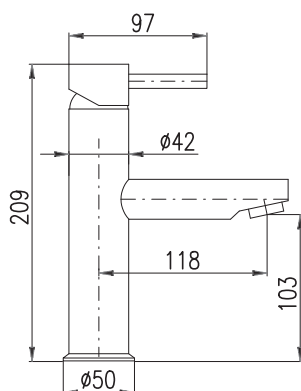

3/8"

SE928.0SM

1/2"

SE928.5SM

4000 166,70

Baterie umyvadlová stojánková
Výška umyvadlové baterie – 209 mm
Basin lever mixer
Height of basin lever mixer – 209 mm
Смеситель для умывальника
Высота смесителя – 209 мм

KA3501

MA0010SM