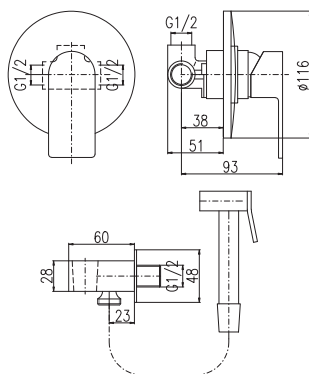

VT442

1810 75,40

Baterie bidetová vestavěná, včetně podomítkového tělesa, držák sprchy se **stop ventilem**, s hadicí a sprchou s tlačítkovým mechanismem – plast

Bidet lever mixer including concealed body Adjustable with **stop angle-valve**. Hand shower with push-button mechanism – plastic

Смеситель для биде включая тело скрытого монтажа, Включая держатель с **СТОП ВЕНТИЛЕМ** для лейки с нажимным механизмом – пласт

SD0147

Sada na montáž bidetové baterie do sadrokartonu 190 7,90

Set for mounting bidet mixer into plasterboard

Комплект для смесителя биде скрытого монтажа – для гипсокартона

KS0005

VT442/1

2130 88,80

Baterie bidetová vestavěná, včetně podomítkového tělesa, držák sprchy se **stop ventilem**, s hadicí a sprchou s tlačítkovým mechanismem – kov

Bidet lever mixer including concealed body Adjustable with **stop angle-valve**. Hand shower with push-button mechanism – metal

Смеситель для биде включая тело скрытого монтажа, Включая держатель с **СТОП ВЕНТИЛЕМ** для лейки с нажимным механизмом – металл

MH1001

Sprchová hadice kovová 100 cm

Shower hose metal 100 cm

Душевой шланг метал 100 см

MD0750

Držák se stop ventilem

Adjustable with angle-valve

Держатель с стоп вентилем

KA3502

MD0750