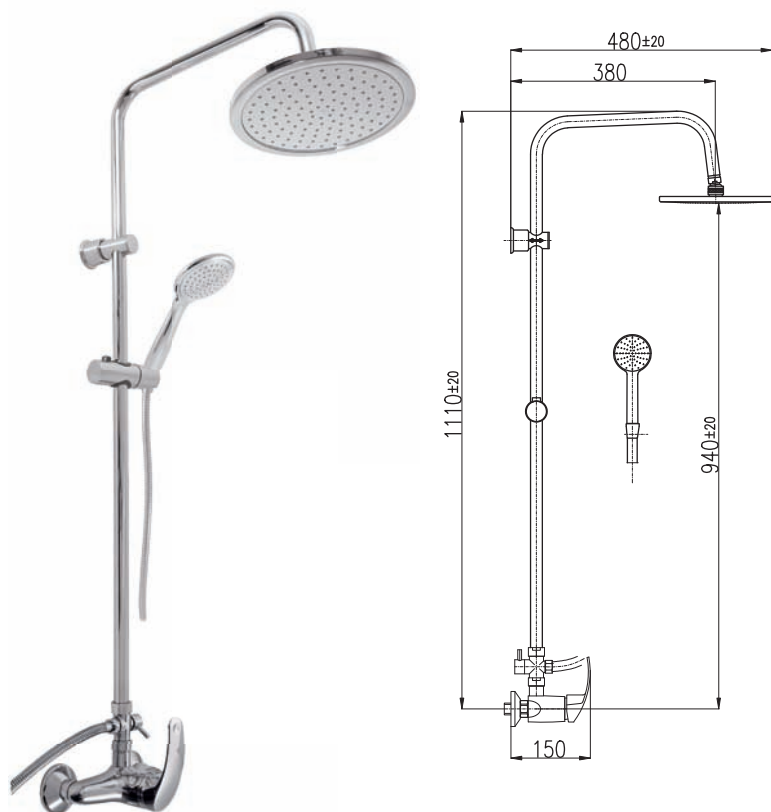

KA4002

Ručky / Handle / Ручки

KR4025

KR4025

200

8,30

100 mm	150 mm		
MS081.0/7	MS081.5/7	4170	173,80

Sprchový komplet