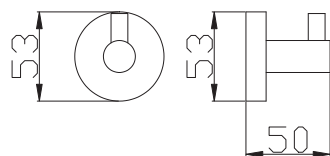

1

1	COA0100	185	7,70
3	COA0100SM	390	16,30
5	COA0100Z	370	15,40
6	COA0100ZK	370	15,40
7	COA0100ZRL	370	15,40
8	COA0100ZRK	370	15,40
9	COA0100MGL	370	15,40
11	COA0100MGK	370	15,40