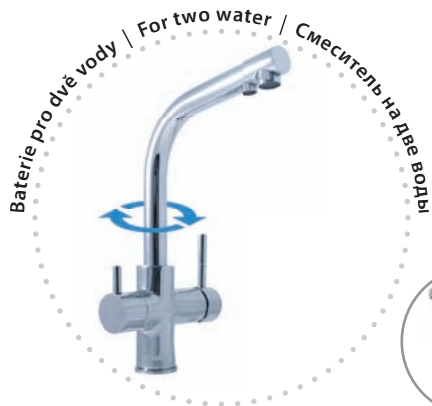

3/8"

1/2"

SEINA

SE918.0	SE918.5	2830	117,90
SE918.0CMAT	SE918.5CMAT	3600	150,00

Baterie pro dvě vody – pitnou a užitkovou
Water faucet for two sources (drinking and supply water)
Смеситель с краном питьевой воды