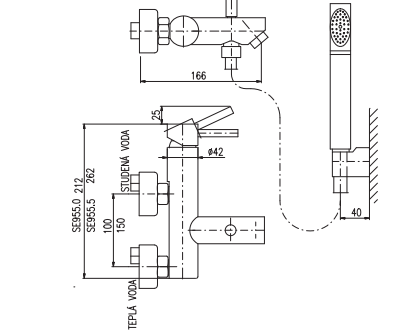

100 mm

150 mm

SE954.0/1

SE954.5/1

3900 162,50

Baterie vanová se sprchou a pevným držákem

Bath lever mixer with accessories
(fixed shower holder)

Смеситель для ванны, с лейкой
и стабильным держателем

KA3502

MA0010

PH1505

Sprchová hadice plastová 150 cm

Shower hose plastic 150 cm

Душевой шланг пласт. 150 см