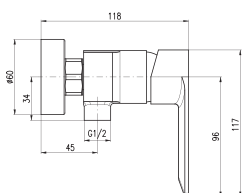

150 mm			
9	● NL181.5/1MGK NL281.5/1MGK	2310 2360	96,30 98,30
10	● NL181.5/1MGL NL281.5/1MGL	4580 4680	190,80 195,00
11	● NL181.5/1MG NL281.5/1MG	2310 2360	96,30 98,30

Baterie sprchová se sprchou a pevným držákem
Shower lever mixer with accessories (fixed shower holder)
Смеситель для душа, с лейкой и стабильным держателем