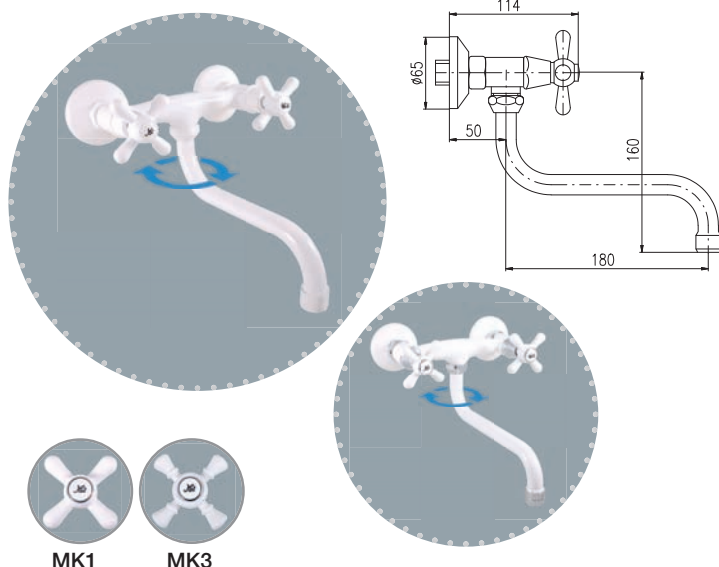

Смеситель для умывальника с CLICK-CLACK – металл

PD0038

Keramický vršek / Ceramic headwork / Керамическая кран бужка

100 mm	150 mm		
MK101.0/21B	MK101.5/21B	1860	77,50
MK301.0/21B	MK301.5/21B	2760	115,00