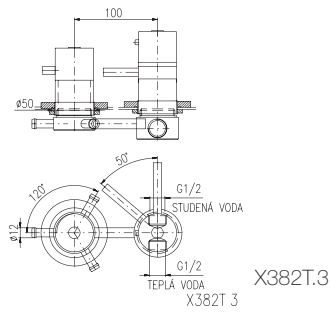

X382T

5550 231,30

Baterie směšovací s třícestným ventilem termostatická
Shower lever mixer 3 jet thermostatic
Смеситель ТЕРМО 3-х дорожный