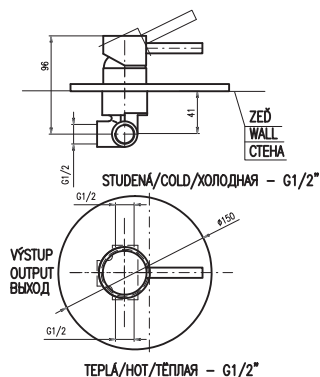

SE983LCMAT 2830 117,90

Baterie sprchová vestavěná včetně podomítkového tělesa
Built-in shower lever mixer including concealed body
Смеситель для душа включая тело скрытого монтажа