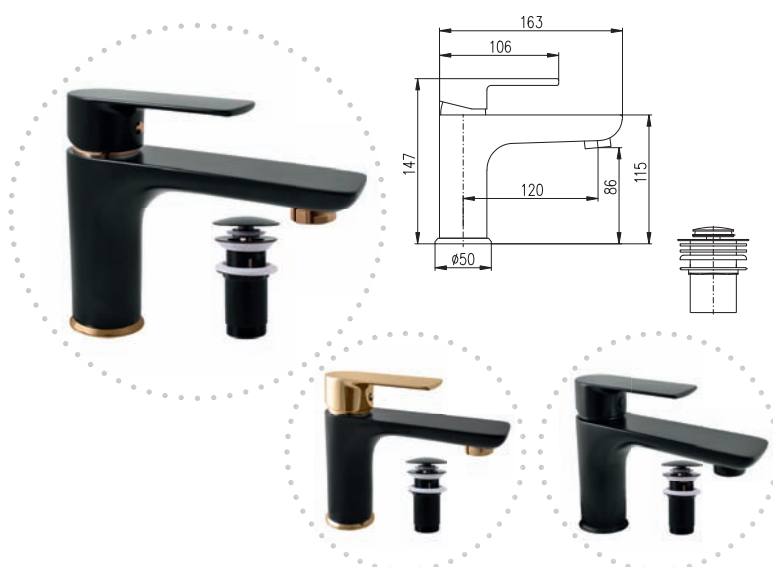

3/8"	1/2"		
VT427.0KCMATZ	VT427.5KCMATZ	2340	97,50
VT527.0KCMATZ	VT527.5KCMATZ	2700	112,50

Černá matná/zlato – Black matt/Gold
– Черный матовый/Золото

VT427.0KCMAT	VT427.5KCMAT	2340	97,50

Černá matná – Black matt – Черный матовый

Baterie umyvadlová stojánková s výpustí CLICK-CLACK – kov
Výška umyvadlové baterie – 147 mm
Basin lever mixer with CLICK-CLACK– metal
Height faucet – 147 mm

Смеситель для умывальника с CLICK-CLACK – металл
Výška umyvadlové baterie – 147 мм