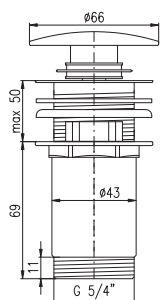

1	MD0484	330	13,80
2	● MD0484CMAT	390	16,30
3	● MD0484SM	480	20,00
5	● MD0484Z	560	23,30
6	● MD0484ZK	800	33,30
7	● MD0484ZRL	800	33,30
8	● MD0484ZRK	800	33,30
9	● MD0484MGL	800	33,30
10	● MD0484MG	560	23,30

Výpust' umyvadlová CLICK-CLACK 5/4" velká zátka, celokovová
Pop-up waste, with cap nut 5/4", big plug – metal
Водослив для умывальника CLICK-CLACK 5/4" большая крышка – металл