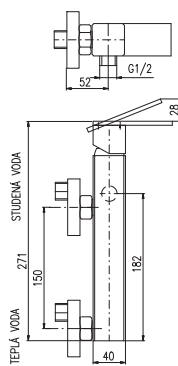

150 mm

LR580.5
Chrom – Chrome – Хром

3650 152,10

● LR580.5Z
Zlato – Gold – Золото

5110 212,90

Baterie sprchová
Shower lever mixer
Смеситель для душа

KA3502