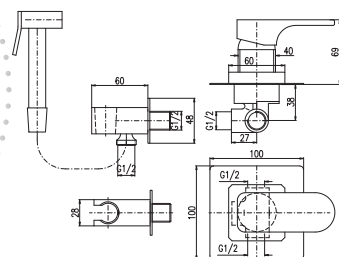

YU142 3040 126,70

Baterie bidetová vestavěná, včetně podomítkového tělesa, držák sprchy se **stop ventilem**, s hadicí a sprchou s tlačítkovým mechanismem – plast

Bidet lever mixer including concealed body Adjustable with **stop angle-valve**. Hand shower with push-button mechanism – plastic

Смеситель для биде включая тело скрытого монтажа, включая держатель с **СТОП ВЕНТИЛЕМ** для лейки с нажимным механизмом – пласт

MH1001

Sprchová hadice kovová 100 cm Shower hose metal 100 cm Душевой шланг метал 100 см

MD0750

Držák se stop ventilem Adjustable with angle-valve Держатель с стоп вентилем