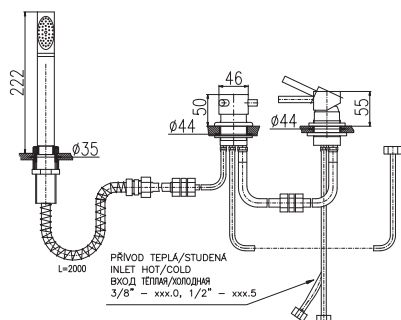

3/8"	1/2"	Kč	€ / $
SE975.0P	SE975.5P	3300	137,50
Chrom – Chrome – Хром			
● SE975.0PZ	SE975.5PZ	4950	206,30
Zlato – Gold – Золото			

Baterie vanová stojánková tříotvorová pro napouštění přepadem, s keramickým přepínačem, samonavíjící 2 metrovou hadicí a sprchou

3-hole single-lever bath combination for overflow filler, with ceramic diverter, retractable 2m hose and shower head

Смеситель для ванны на 3- отверстия с напуском воды через слив-перелив, с керамическим переключателем, душевой шланг с пружиной 2м

KA3502