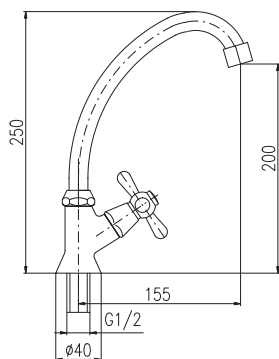

M194 620 25,80
MK194 620 25,80

Kohoutek s kulatým ramínkem
Tap for one water
Смеситель на холодную воду монтаж на раковину

MK194/13 850 35,40

Kohoutek s flexibilním otočným ramínkem – ramínko černé barvy
Faucet with flexible swivel spout – black spout
Смеситель с гибким поворотным изливом – излив черного цвета

MK194/13S 850 35,40
MK194/13CB 850 35,40

Kohoutek s flexibilním otočným ramínkem
Faucet with flexible swivel spout
Смеситель с гибким поворотным изливом

MK194/8 1650 68,80
MK394/8 2080 86,70
MK594/8 2080 86,70

Chrom – Chrome – Хром

● **MK194/8SM** 2480 103,30
MK394/8SM 2970 123,80
MK494/8SM 2810 117,10
MK594/8SM 2810 117,10

Stará mosaz – Vintage brass – Бронз

Baterie umyvadlová/dřezová na jednu vodu
Tap for one water
Смеситель для раковины на одну воду