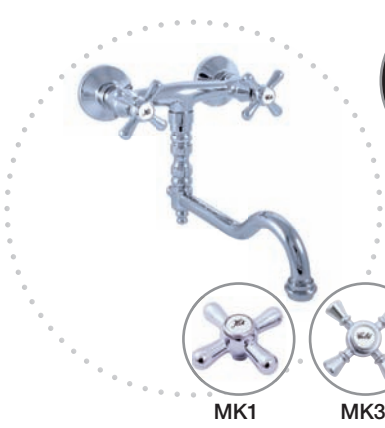

MORAVA RETRO

MK102.0/28	MK102.5/28	2200	91,70
MK302.0/28	MK302.5/28	3060	127,50

Chrom – Chrome – Хром

● MK102.0/28Z	MK102.5/28Z	3510	146,30
MK302.0/28Z	MK302.5/28Z	4970	207,10

Zlato – Gold – Золото

● MK102.0/28SM	MK102.5/28SM	3080	128,30
MK302.0/28SM	MK302.5/28SM	4030	167,90

Stará mosaz – Vintage brass – Бронза