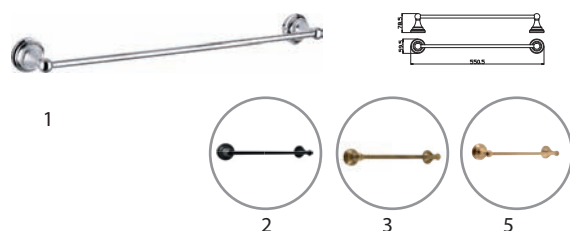

1	MKA0701/55	620	25,80
2	● MKA0701/55CMAT	760	31,70
3	● MKA0701/55SM	890	37,10
5	● MKA0701/55Z	1250	52,10

Držák ručníků 550,5 mm
Towel holder 550,5 mm
Полотенцедержатель 550,5 мм