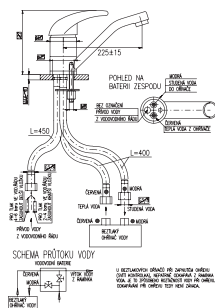

BATERIE PRO NÍZKOTLAKÉ OHŘÍVAČE / СМЕСИТЕЛИ ДЛЯ БОЙЛЕРОВ / FOR WATER HEATER

Typ / Артикул Kč € / $

3/8" 1/2"
E405.0 E405.5 1780 74,20

Baterie dřezová stojánková pro průtokové a zásobníkové ohřivače s otočným ústím 225 mm

Mixer for flow heater and storage heater – 225 mm

Смеситель на раковину для проточного и накопительного нагревателя с низким давлением с поворачив. изливом 225 мм