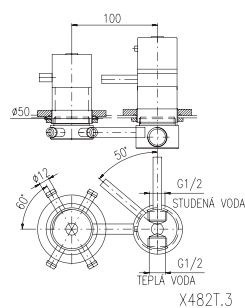

X482T

5550 231,30

Baterie směšovací s čtyřcestným ventilem
termostatická
Shower lever mixer 4 jet thermostatic
Смеситель ТЕРМО 4-х дорожный