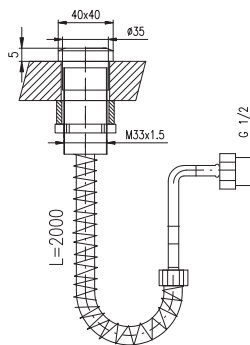

MD0555 1350 56,30

Zápustný držák hranatý se samonavíjecí hadicí 2 m a pružinou
Holder square with flexible hose 2 m and spring

Держатель шланг 2 м, с пружиной без душевой головки с квадратным наконечником