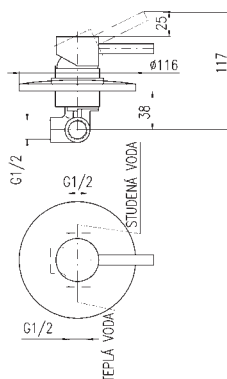

SE983 1220 50,80

Baterie sprchová vestavěná včetně podomítkového tělesa
Built-in shower lever mixer including concealed body
Смеситель для душа включая тело скрытого монтажа