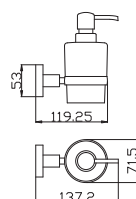

1

1	COA0303	550	22,90
5	COA0303Z	1100	45,80
6	COA0303ZK	1100	45,80
7	COA0303ZRL	1100	45,80
8	COA0303ZRK	1100	45,80
9	COA0300MGL	1100	45,80
11	COA0300MGK	1100	45,80