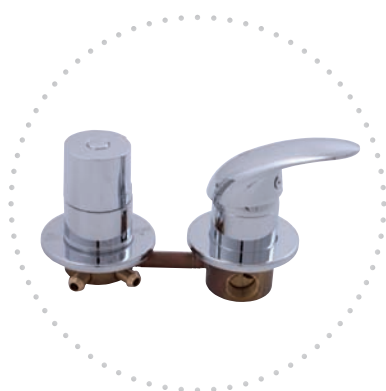

X582

2750 114,60

Baterie směšovací s pěticestným ventilem
Shower lever mixer 5 jet
Смеситель 5-ти дорожный