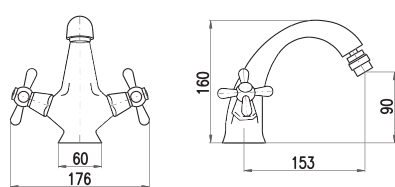

MK1CMAT MK3CMAT MK1CMATSM MK3CMATSM