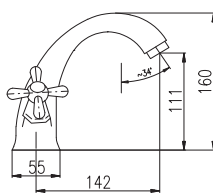

3/8"

1/2"

MK128.0SM
MK328.0SM
MK428.0SM
MK528.0SM

MK128.5SM
MK328.5SM
MK428.5SM
MK528.5SM

2190 91,30
3190 132,90
2890 120,40
2890 120,40

Baterie umyvadlová stojánková
Basin mixer
Смеситель для умывальника