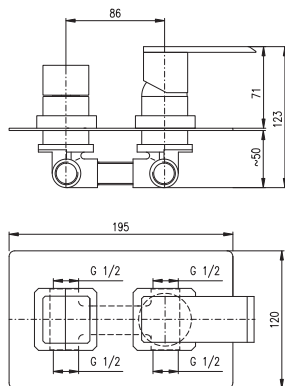

- **LR586K** 4300 179,20
  Chrom – Chrome – Хром
- **LR586KZ** 6880 286,70
  Zlato – Gold – Золото

Baterie sprchová/vanová vestavěná s keramickým přepínačem včetně podomítkového tělesa
Built-in shower/bath lever mixer with ceramic switch including concealed body

Смеситель для душа/ванны с керамическим переключателем включая тело скрытого монтажа

Keramický přepínač
Ceramic diverter
Керамический переключатель