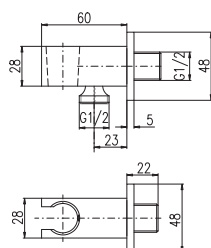

MECHANICAL STOP-VALVE
МЕХАНИЧЕСКИЙ СТОП ВЕНТИЛЬ

1. **MD0751** 400 16,70

Držák sprchy s integrovaným STOP ventilem pro smíchanou vodu z vestavěné baterie – kov
Shower holder with integrated stop-valve for mixed water from built-in mixer – metal
Механический стоп вентиль – металл