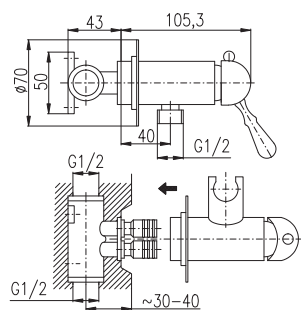

NEW

L443/1SM

2800

116,701

Baterie bidetová vestavěná s kovovou sprchou

Built-in bidet mixer with metal shower

Встроенный смеситель для биде с металлическим душем

Sada na montáž bidetové baterie do sadrokartonu
Set for mounting bidet mixer into plasterboard
Комплект для смесителя биде скрытого монтажа
– для гипсокартона

190 7,90

MH1001SM

Sprchová hadice kovová 100 cm
Shower hose metal 100 cm
Душевой шланг металл 100 см