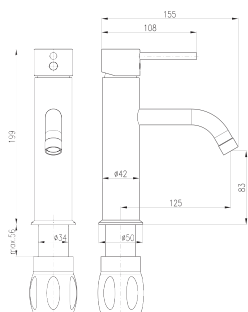

3/8"

1/2"

SE922.0CMAT

SE922.5CMAT

2670

111,30

Baterie umyvadlová stojánková
Výška umyvadlové baterie – 199 mm
Basin lever mixer
Height of basin lever mixer – 199 mm
Смеситель для умывальника
Высота смесителя – 199 мм

KA3501

MA0037

SE