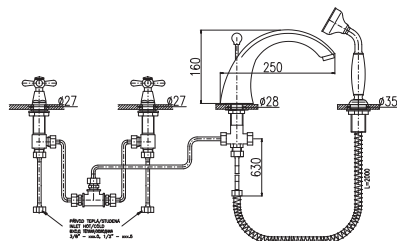

3/8"	1/2"		
● MK169.OSSM	MK169.5SSM	10400	433,30
● MK369.OSSM	MK369.5SSM	11900	495,80
● MK469.OSSM	MK469.5SSM	11450	477,10
● MK569.OSSM	MK569.5SSM	11450	477,10

Stará mosaz – Vintage brass – Бронза

MK169.OS	MK169.5S	6900	287,50

Chrom – Chrome – Хром

● MK169.OSZ	MK169.5SZ	10900	454,20

Zlato – Gold – Золото

Baterie vanová stojánková čtyřtvorová s přepínačem ve výtoku, samonavíjící 2 metrovou hadicí a sprchou
4-hole Bath combination with diverter in spout, retractable 2m hose and shower head

Смеситель для ванны на 4-отверстия, переключатель в изливе, душевой шланг с пружиной 2 м

Keramický vršek / Ceramic headwork / Керамическая кран букса