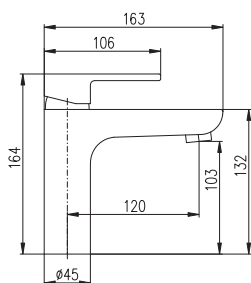

3/8"

1/2"

NEW

VT428.0

VT428.5

1390 57,90

Baterie umyvadlová stojánková
Výška umyvadlové baterie – 164 mm
Basin lever mixer
Height faucet – 164 mm
Смеситель для умывальника
Высота смесителя – 164 мм

KA3517

MA0001