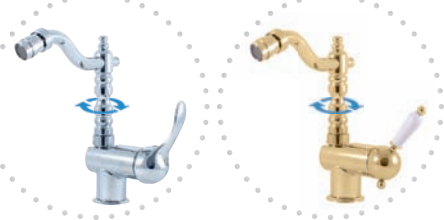

KA3502 MA0001 MA0005 MA0001Z MA0005Z