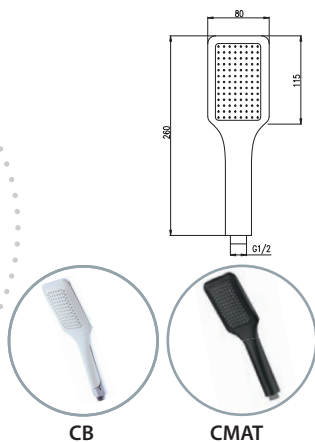

PS0021
Chrom – Chrome – Хром

240 10,00

PS0021Z
Zlato – Gold – Золото

260 10,80

Ruční sprcha LOIRA 38 x 18 x L 230 mm
Hand shower LOIRA 38 x 18 x L 230 mm
Душевая лейка LOIRA 38 x 18 x L 230 mm

„EASY CLEAN“ – pro snadnější údržbu od vodního kamene