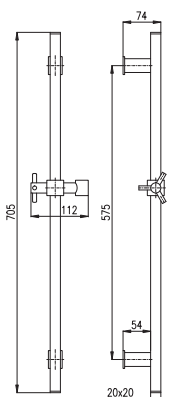

MD0111	990	41,30
Chrom – Chrome – Хром		
MD0111Z	1980	82,50
Zlato – Gold – Золото		

Sprchová tyč LOIRA 70 cm, 20x20 mm – kov
Sliding rail LOIRA 70 cm, 20x20 mm – metal
Душевая штанга LOIRA 70 см, 20x20 мм – металл

1	Chrom	Chrome	Хром
2	CMAT Černá matná	Black matt	Черный матовый
3	SM Stará mosaz	Vintage brass	Бронза
4	B Bílá	White	Белый
5	Z ZLATÁ – lesklá	GOLD – polished	ЗОЛОТО – глянец
6	ZK ZLATÁ – kartáčovaná matná	GOLD – brushed matt	ЗОЛОТО – крацованный матовый
7	ZRL ZLATÁ RŮŽOVÁ – lesklá	GOLD ROSE – polished	ЗОЛОТО РОЗОВОЕ – глянец
8	ZRK ZLATÁ RŮŽOVÁ – kartáčovaná matná	GOLD ROSE – brushed matt	ЗОЛОТО РОЗОВОЕ – крацованный матовый
9	MGL METAL GREY – lesklá	METAL GREY – polished	METAL GREY – глянец
10	MG METAL GREY – matná	METAL GREY – matt	METAL GREY – матовый
11	MGK METAL GREY – kartáčovaná matná	METAL GREY – brushed matt	METAL GREY – крацованный матовый