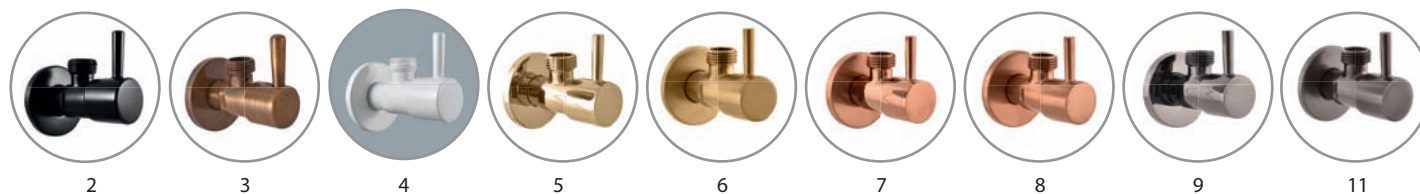

1

NEW

1	RV0238	160	6,70
2	● RV0238CMAT	280	11,70
3	● RV0238SM	620	25,80
4	○ RV0238B	280	11,70
5	● RV0238Z	620	25,80
6	● RV0238ZK	620	25,80
7	● RV0238ZRL	620	25,80
8	● RV0238ZRK	620	25,80
9	● RV0238MGL	620	25,80
11	● RV0238MGK	620	25,80

Ventil rohový s keramickým vrškem 1/2" x 3/8"

Angle-valve – ceramic 1/2" x 3/8"

Вентиль с фильтром и с керамической головкой
1/2" x 3/8"