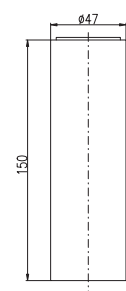

MD0718-15SM	2680	111,70
MD0718-15	2680	111,70
MD0718-15Z	3220	134,20
MD0718-15CMAT	2680	111,70
MD0718-15B	2680	111,70

Podstavec k umyvadlové stojánkové baterii MK21SM
– délka 150 mm
Wash-basin stand for faucet MK21SM – length 150 mm
Подставка-удлинитель тела смесителя для умывальника
MK21SM – высота 150 мм