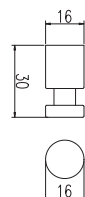

1

1	COA0102	240	10,00
3	COA0102SM	440	18,30
5	COA0102Z	480	20,00
6	COA0102ZK	480	20,00
7	COA0102ZRL	480	20,00
8	COA0102ZRK	480	20,00
9	COA0102MGL	480	20,00
11	COA0102MGK	480	20,00

3

5

7

Věšáček dvojitý
Double robe hook
Крючок двойной