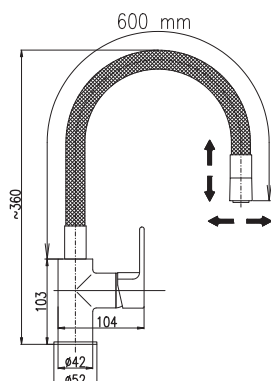

3/8"

1/2"

COLORADO

CO119.0/10

CO119.5/10

1750 72,90

CO219.0/10

CO219.5/10

1750 72,90

CO119.0/10CMAT

CO119.5/10CMAT

2250 93,80

CO219.0/10CMAT

CO219.5/10CMAT

2250 93,80

CO119.0/10CMATZ

CO119.5/10CMATZ

2250 93,80

CO319.0/10CMATZ

CO319.5/10CMATZ

2370 98,80

Flexibilní ramínko
Flexible spout
Гибкий излив