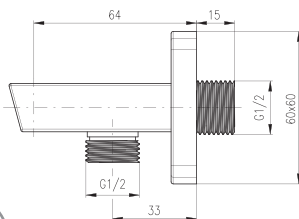

SPRCHOVÉ DRŽÁKY / ДЕРЖАТЕЛИ ДЛЯ ЛЕЕК / SHOWER HOLDERS

Typ / Артикул

Kč € / $

1. **MD0615** 480 20,00
   Chrom – Chrome – Хром
   ● **MD0615CMAT** 570 23,80
   Černá matná – Black matt – Черный матовый

Držák sprchy s připojením na vodu – kov
Shower holder with water connection - metal
Держатель душа с подводкой на воду – металл