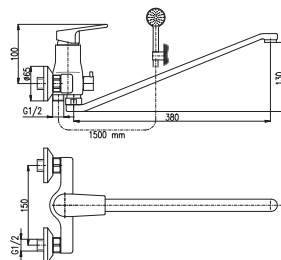

100 mm	150 mm	Kč	€ / $
CO152.0/1	CO152.5/1	2250	93,80
CO252.0/1	CO252.5/1	2300	95,80

Baterie pro vanu a umyvadlo s keramickým přepínačem v baterii a plochým ramínkem se sprchou a pevným držákem

Bath lever mixer with ceramic switch, accessories (fixed shower holder) flat swivel spout

Смеситель для ванны и умывальника с керамическим переключателем, с плоским изливом с лейкой и стабильным держателем

PH1500
Sprchová hadice plastová 150 cm
Shower hose plastic 150 cm
Душевой шланг пласт. 150 см

KA3502

MA0001

KA2001

Keramický přepínač
Ceramic diverter
Керамический переключатель

CO1

CO2