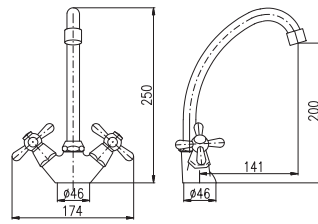

3/8" 1/2"
MK120.0/1 **MK120.5/1** 1170 48,80

Baterie umyvadlová/dřezová stojánková s otočným ústím
Basin/sink mixer with side swivel spout

Смеситель для умывальника/раковины с поворотным изливом