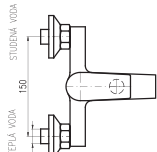

100 mm	150 mm		
CO154.0/1	CO154.5/1	1900	79,20
CO254.0/1	CO254.5/1	1950	81,30

Baterie vanová se sprchou a pevným držákem
Bath lever mixer with accessories
(fixed shower holder)
Смеситель для ванны, с лейкой и стабильным держателем