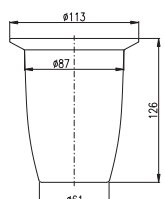

KER003

230 9,60

keramika – ceramic – керамика
Keramická miska na WC štětku
Ceramic dish for WC
Керами́ческий стака́н