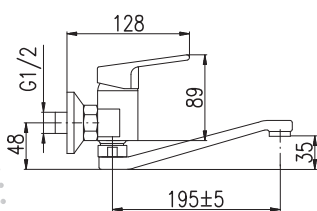

CO201.5/26CMAT