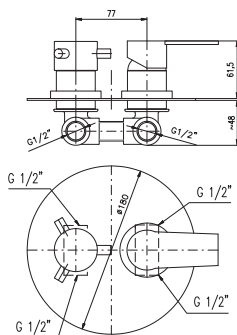

CO186KVC

Bílá/chrom – White/Chrome
– Белый/Хром

4200 175,00

CO186KBZ

Bílá/zlato – White/Gold – Белый/Золото

4340 180,80

Baterie sprchová/vanová vestavěná s keramickým
přepínačem
včetně podomítkového tělesa

Built-in shower/bath lever mixer with ceramic
diverter
including concealed body

Смеситель для душа/ ванны с керамическим
переключателем включая тело скрытого монтажа

Keramický
přepínač
Ceramic diverter
Керамический
переключатель