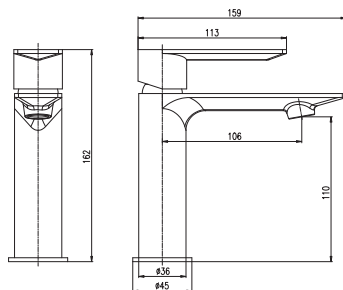

3/8"	1/2"		
9	● NL126.0MGK NL226.0MGK	NL126.5MGK NL226.5MGK	1650 1700	68,80 70,80
10	● NL126.0MGL NL226.0MGL	NL126.5MGL NL226.5MGL	2200 2300	91,70 95,80
11	● NL126.0MG NL226.0MG	NL126.5MG NL226.5MG	1650 1700	68,80 70,80

Baterie umyvadlová stojánková
Výška umyvadlové baterie – 162 mm
Basin lever mixer
Height of basin lever mixer – 162 mm
Смеситель для умывальника
Высота смесителя – 162 мм