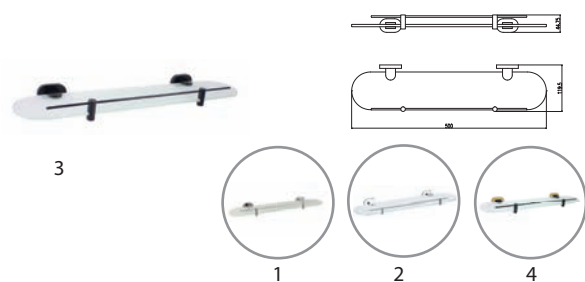

1	YUA0900/50	560	23,30
2	○ YUA0900/50CB	560	23,30
3	● YUA0900/50CMAT	730	30,40
4	● YUA0900/50CMATZ	920	38,30

Polička skleněná 500 mm
Glass shelf without barrier 500 mm
Полочка стеклянная 500 мм