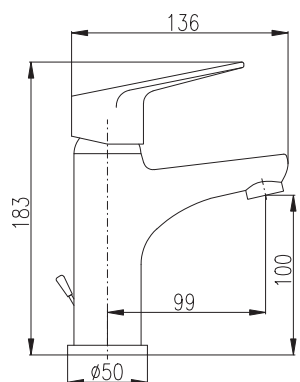

3/8"

1/2"

VI227.0

VI227.5

1190 49,60

Baterie umyvadlová stojánková s otvíráním odpadu – plast
Výška umyvadlové baterie – 183 mm
Basin lever mixer with pop-up waste – plastic
Height faucet – 183 mm
Смеситель для умывальника с донным клапаном – пластик
Высота смесителя – 183 мм

KA3502

MA0001