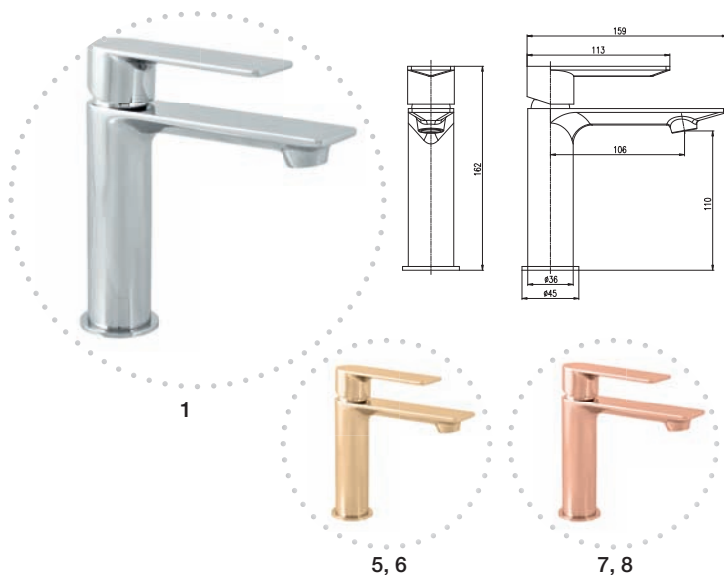

3/8"	1/2"		
1	NL126.0	NL126.5	1100	45,80
	NL226.0	NL226.5	1150	47,90
5	NL126.0Z	NL126.5Z	1870	77,90
6	NL126.0ZK	NL126.5ZK	2200	91,70
7	NL126.0ZRL	NL126.5ZRL	2200	91,70
8	NL126.0ZRK	NL126.5ZRK	2200	91,70

Baterie umyvadlová stojánková
Výška umyvadlové baterie – 162 mm
Basin lever mixer
Height of basin lever mixer – 162 mm
Смеситель для умывальника
Высота смесителя – 162 мм

	3/8"	1/2"		
1	NL130.0	NL130.5	1900	79,20
	NL230.0	NL230.5	1950	81,30
5	NL130.0Z	NL130.5Z	3230	134,60
6	NL130.0ZK	NL130.5ZK	3800	158,30
7	NL130.0ZRL	NL130.5ZRL	3800	158,30
8	NL130.0ZRK	NL130.5ZRK	3800	158,30

Baterie umyvadlová stojánková
Výška umyvadlové baterie – 312 mm
Basin lever mixer. Height faucet – 312 mm
Смеситель для умывальника.
Высота смесителя – 312 мм

1	NL135		2650	110,40
	NL235		2700	112,50
5	NL135Z		4505	187,70
6	NL135ZK		5300	220,80
7	NL135ZRL		5300	220,80
8	NL135ZRK		5300	220,80

Baterie umyvadlová vestavěná včetně
podomítkového tělesa
Basin lever mixer including concealed body
Смеситель для умывальника включая
тело скрытого монтажа