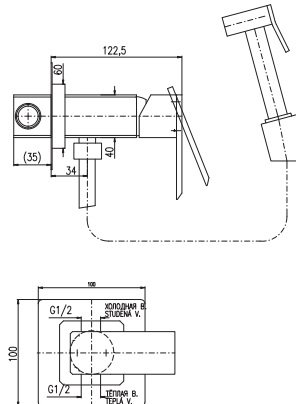

LR547/1	3900	162,50
Chrom – Chrome – Хром		

● LR547/1Z	6240	260,00
Zlato – Gold – Золото		

Baterie bidetová vestavěná včetně podomítkového tělesa
Sprcha s tlačítkovým mechanismem – kov
Bidet lever mixer including concealed body
Hand shower with push button mechanism – metal

Смеситель для биде включая тело скрытого монтажа
Лейка с нажимным механизмом – металл

MH1001/MH1001Z

Sprchová hadice kovová 100 cm
Shower hose metal 100 cm
Душевой шланг металл 100 см

Sada na montáž bidetové baterie do sadrokartonu 190 7,90
Set for mounting bidet mixer into plasterboard
Комплект для смесителя биде скрытого монтажа – для гипсокартона