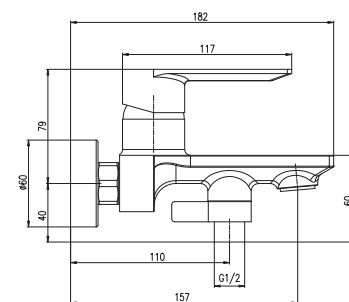

MH1001
 Sprchová hadice kovová 100 cm
 Shower hose metal 100 cm
 Душевой шланг метал 100 см

KA2502

NL1

NL2

	150 mm			
9	● NL154.5MGK NL254.5MGK		2400 2450	100,00 102,10
10	● NL154.5MGL NL254.5MGL		3200 3300	133,30 137,50
11	● NL154.5MG NL254.5MG		2400 2450	100,00 102,10