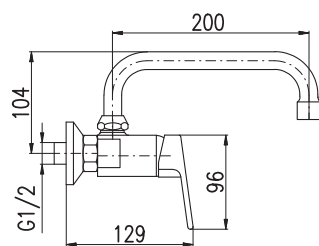

100 mm 150 mm

COLORADO

CO102.0/27	CO102.5/27	1300	54,20
CO202.0/27	CO202.5/27	1350	56,30

100 mm 150 mm

COLORADO

CO102.0/10	CO102.5/10	1740	72,50
CO202.0/10	CO202.5/10	1740	72,50

Flexibilní ramínko
Flexible spout
Гибкий излив

100 mm 150 mm

COLORADO

CO102.0/10CMAT	CO102.5/10CMAT	2440	101,70
CO202.0/10CMAT	CO202.5/10CMAT	2440	101,70
CO102.0/10CMATZ	CO102.5/10CMATZ	2440	101,70
CO302.0/10CMATZ	CO302.5/10CMATZ	2560	106,70

Flexibilní ramínko
Flexible spout
Гибкий излив

100 mm 150 mm

COLORADO

CO102.0/11	CO102.5/11	1890	78,80
CO202.0/11	CO202.5/11	1890	78,80
CO102.0/11CMATC	CO102.5/11CMATC	2650	110,40

Flexibilní ramínko
Flexible spout
Гибкий излив