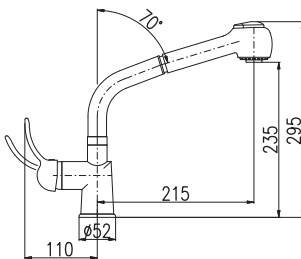

DUNAJ

D410.0	D410.5	1650	68,80
D410.0ECO	D410.5ECO	1670	69,60

MISSISSIPPI

MS010.0	MS010.5	1650	68,80
---------	---------	------	-------

VLTAVA

V110.0	V110.5	1540	64,20
--------	--------	------	-------

KA4002 KA4004ECO PS0003 PH1507 Dřezová hadice 150 cm / Kitchen hose 150 cm / Кухонный шланг 150 см