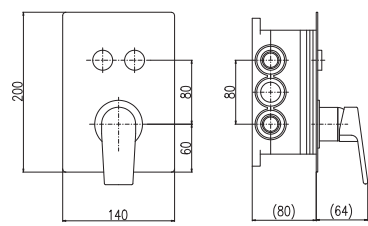

CO186BOX
CO286BOX

3600 150,00
3650 152,10

Baterie sprchová/vanová vestavěná s tlačítkovým přepínačem včetně boxu

Built-in shower/bath lever mixer with push-button diverter, including concealed body and box

Смеситель для душа/ванны с кнопочным переключателем, включая бок скрытого монтажа