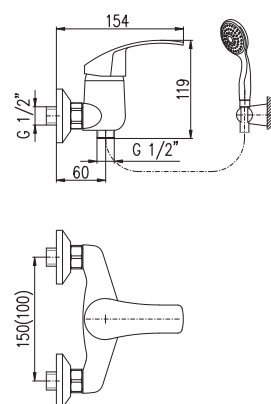

100 mm 150 mm
MS080.0/2 **MS080.5/2** 1740 72,50

Baterie sprchová se sprchou a otočným držákem

Shower lever mixer with accessories (swivel shower holder)

Смеситель для душа, с лейкой и подвижным держателем

PH1500
Sprchová hadice plastová 150 cm
Shower hose plastic 150 cm
Душевой шланг пласт. 150 см