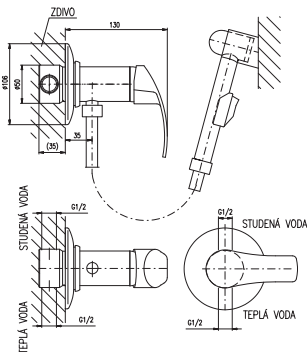

MD0750

Držák se stop ventilem
Adjustable with angle-valve
Держатель с стоп вентилем

PS0030

MS047 1560 65,00
 Baterie bidetová vestavěná včetně podomítkového tělesa
 Sprcha s tlačítkovým mechanismem – plast
 Bidet lever mixer including concealed body
 Hand shower with push-button mechanism – plastic
 Смеситель для биде включая тело скрытого монтажа
 Лейка с нажимным механизмом – пластик