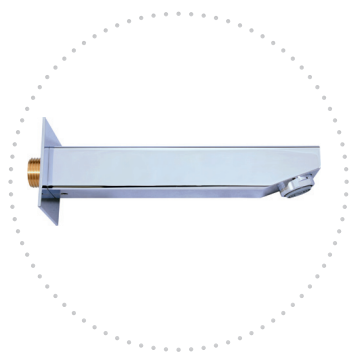

170 mm

- **TLR001** 1150 47,90
  Výtok ze stěny LOIRA
  Wall spout LOIRA
  Излив из стены LOIRA