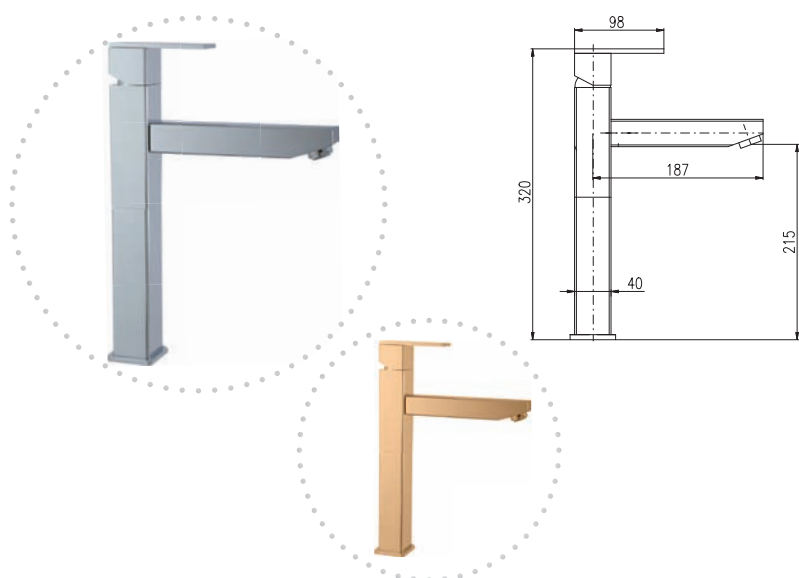

3/8"	1/2"		
LR530.0 Chrom – Chrome – Хром	LR530.5	4650	193,80
LR530.0Z Zlato – Gold – Золото	LR530.5Z.	6510	271,30

Baterie umyvadlová stojánková.
Výška umyvadlové baterie – 320 mm
Basin lever mixer. Height faucet – 320 mm
Смеситель для умывальника. Высота смесителя – 320 мм