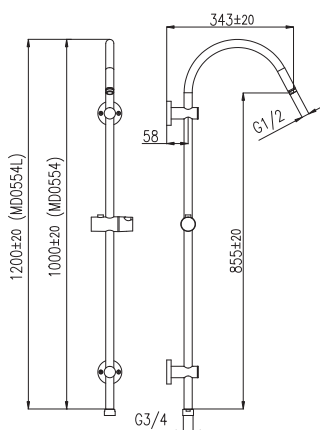

Sprchová tyč MORAVA 60 cm, \varnothing 18 mm – kov
Sliding rail MORAVA 60 cm, \varnothing 18 mm – metal
Душевая штанга МОРАВА 60 см, \varnothing 18 мм – металл

do vyprodání zásob

- PD0078 390 16,30

Sprchová tyč s posuvným držákem
Shower bar with sliding holder
Душевая штанга с подвижным держателем