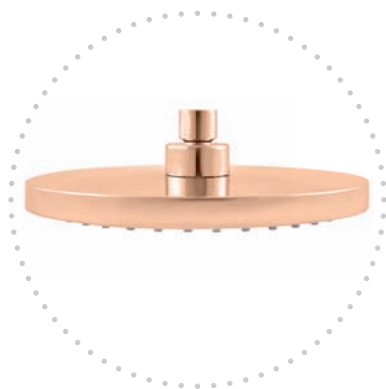

NEW

6 ● PS0061ZK	1260	52,50
7 ● PS0061ZRL	1260	52,50
8 ● PS0061ZRK	1260	52,50
9 ● PS0061MGL	1260	52,50

Sprchová růžice ø 200 mm pro pevnou sprchu – plast
Overhead shower of shower arm ø 200 mm – plastic
Душевая лейка диаметр 200 мм – пласт

„EASY CLEAN“ – pro snadnější údržbu od vodního kamene

7