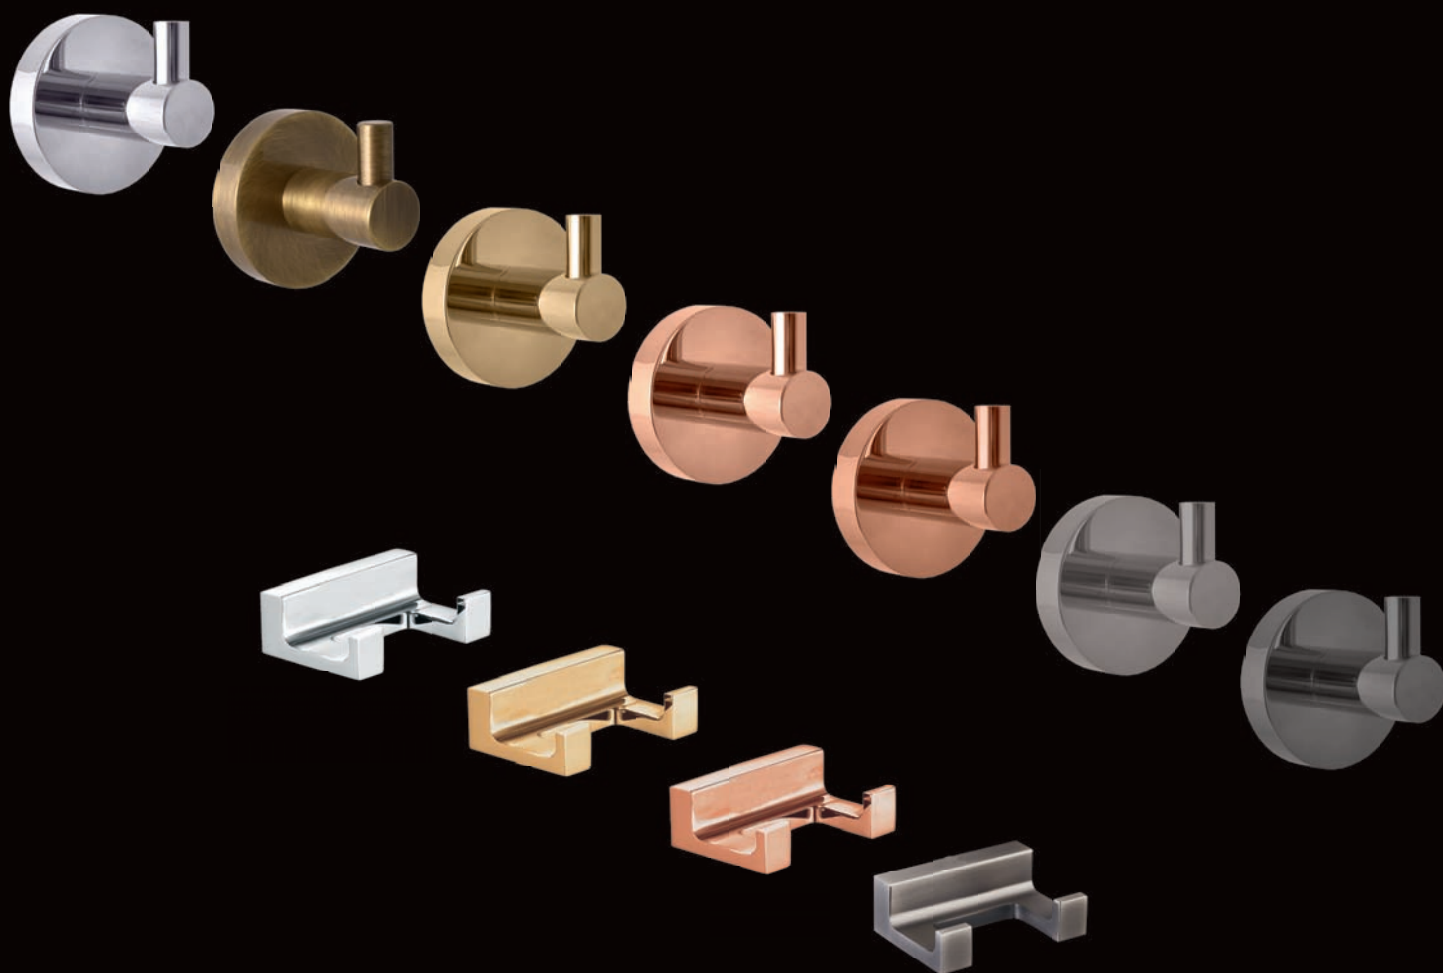

SLEZÁK – RAV CZ s.r.o.

Příčná 1B, 772 00 Olomouc, Česká republika

tel.: +420 585 114 474, +420 585 114 483

fax: +420 585 114 476

e-mail: info@slezak-rav.cz, odbyt@slezak-rav.cz, export@slezak-rav.cz

SERVIS:

tel.: +420 585 114 489, +420 725 957 259

e-mail: servis@slezak-rav.cz