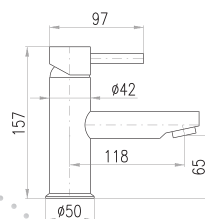

3/8"

1/2"

SE926.0

SE926.5

2500

104,20

Chrom – Chrome – Хром

SE926.0Z

SE926.5Z

3750

156,30

Zlato – Gold – Золото

Baterie umyvadlová stojánková
Výška umyvadlové baterie – 157 mm
Basin lever mixer

Height of basin lever mixer – 157 mm

Смеситель для умывальника

Высота смесителя – 157 мм

KA3501

MA0010