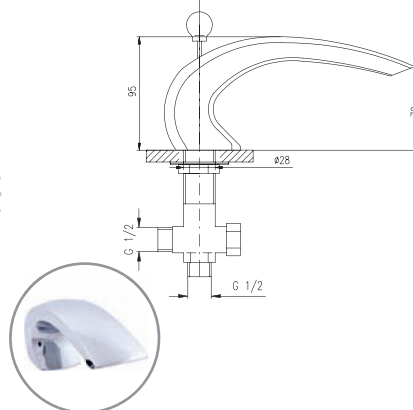

VOD7200

Chrom – Chrome – Хром

Plochý vodopád s přerínačem

Waterspout with diverter

Излив с переключателем

2850 118,80

VOD7201

Plochý vodopád

Waterspout

Излив

2300 95,80