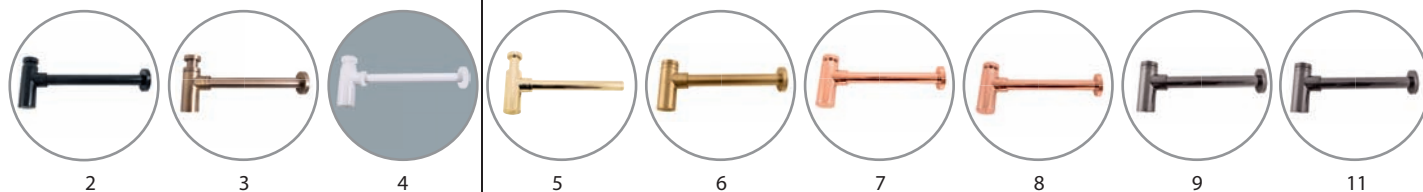

MD0233 950 39,60

Chrom – Chrome – Хром

● **MD0233Z** 1600 66,70

Zlato – Gold – Золото

Sifon umyvadlový – kov
Wash-basin trap – metal
Сифон для умывальника – металл

1	Chrom	Chrom
2	CMAT	Černá matná
3	SM	Stará mosaz
4	B	Bílá
5	Z	ZLATÁ – lesklá
6	ZK	ZLATÁ – kartáčovaná matná
7	ZRL	ZLATÁ RŮŽOVÁ – lesklá
8	ZRK	ZLATÁ RŮŽOVÁ – kartáčovaná matná
9	MGL	METAL GREY – lesklá
10	MG	METAL GREY – matná
11	MGK	METAL GREY – kartáčovaná matná

Chrom	Chrome
Černý matový	Black matt
Bronza	Vintage brass
Bílý	White
ЗОЛОТО – глянец	GOLD – polished
ЗОЛОТО – крацованный матовый	GOLD – brushed matt
ЗОЛОТО РОЗОВОЕ – глянец	GOLD ROSE – polished
ЗОЛОТО РОЗОВОЕ – крацованный матовый	GOLD ROSE – brushed matt
METAL GREY – глянец	METAL GREY – polished
METAL GREY – матовый	METAL GREY – matt
METAL GREY – крацованный матовый	METAL GREY – brushed matt

Хром	Chrome
Черный матовый	Black matt
Бронза	Vintage brass
Белый	White
ЗОЛОТО – глянец	GOLD – polished
ЗОЛОТО – крацованный матовый	GOLD – brushed matt
ЗОЛОТО РОЗОВОЕ – глянец	GOLD ROSE – polished
ЗОЛОТО РОЗОВОЕ – крацованный матовый	GOLD ROSE – brushed matt
METAL GREY – глянец	METAL GREY – polished
METAL GREY – матовый	METAL GREY – matt
METAL GREY – крацованный матовый	METAL GREY – brushed matt