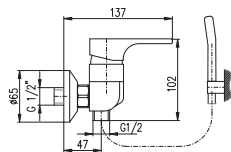

150 mm

YU180.5/1

1700 70,80

Baterie sprchová se sprchou a pevným držákem

Shower lever mixer with accessories (fixed shower holder)

Смеситель для душа, с лейкой и стабильным держателем

MH1503

Sprchová hadice kovová 150 cm

Shower hose metal 150 cm

Душевой шланг метал 150 см