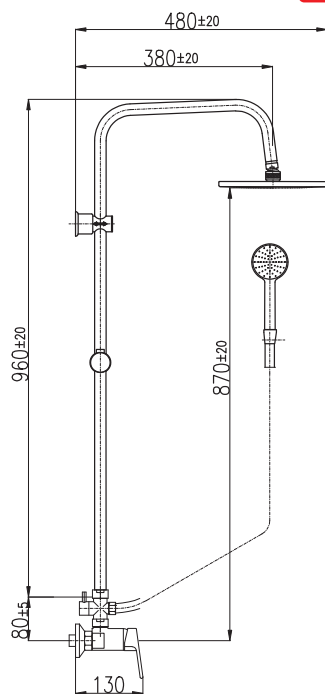

100 mm

150 mm

CO182.0/7BC

CO182.5/7BC

5090 212,10

Bílá/chrom – White/Chrome – Белый/Хром

Sprchový komplet

- Sprchová tyč pevná včetně sprchové baterie
- Ruční sprcha 1 polohová PS0045B, plast
- Hlavová sprcha ø 23 cm PS0043B, plast
- Sprchová hadice, kov. 1,5 m MH1503B
- Keramický přepínač

Shower set

- Shower rail incl. single-lever shower mixer
- Single jet hand shower PS0045B, plastic
- Over head shower ø 23 cm PS0043B, plastic
- Shower hose metal 1,5 m MH1503B
- Ceramic diverter

Душевой гарнитур

- Душевая штанга со смесителем
- 1-функциональная душевая лейка PS0045B
- Верхняя душевая лейка ø 23 cm PS0043B, пласт
- Душевой металл шланг 1,5 m MH1503B, металл
- Керамический переключатель

Více variant bílých baterií najdete
na našich webových stránkách