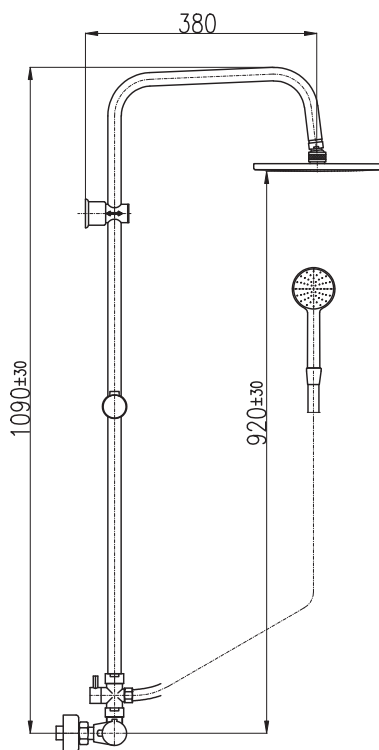

150 mm

TRM81.5/7CMAT

5390 224,60

Černá matná – Black matt
– Чёрный матовый

Sprchový komplet

- Sprchová tyč pevná včetně sprchové baterie – 1000 mm
- Ruční sprcha 1 polohová PS0045CMAT, plast
- Hlavová sprcha ø 23 cm PS0043CMAT, plast
- Sprchová hadice, plast, 1,5 m PH1505C
- Přepínač v těle sprchové baterie