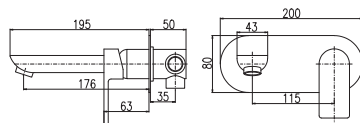

VT435

2650 110,40

Baterie umyvadlová vestavěná včetně podomítkového tělesa

Basin lever mixer including concealed body

Смеситель для умывальника включая тело скрытого монтажа

KA3502

MA0001