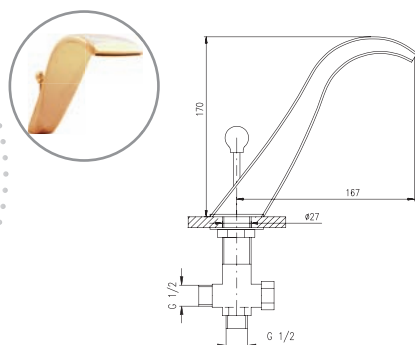

VOD6100

Chrom – Chrome – Хром

2600 108,30

● **VOD6100Z**

Zlato – Gold – Золото

3900 162,50

Vysoký vodopád s přepínačem

Waterspout with diverter

Высокий водопад с переключателем