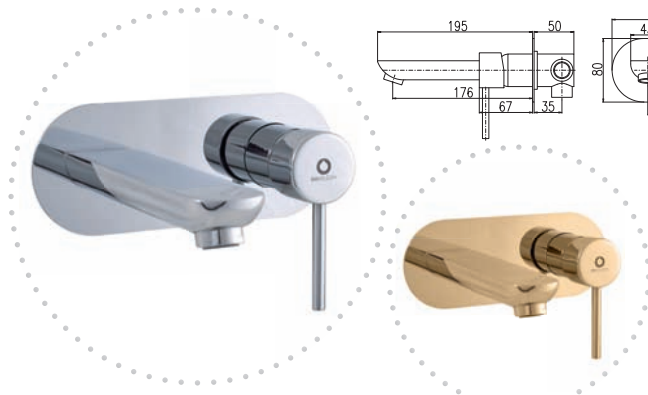

SE935		2650	110,40
Chrom – Chrome – Хром			
SE935Z		4500	187,50
Zlato – Gold – Золото			
Baterie umyvadlová vestavěná včetně podomítkového tělesa			
Basin lever mixer including concealed body			
Смеситель для умывальника включая тело скрытого монтажа