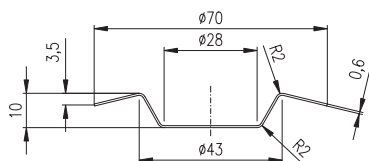

SD0067

75

3,10

Tuč k otvírání odpadu
Rod for pop-up waste
Штанга для открывания стока

MD0134

30

1,30

Kovová spojka
Metal connection
Металлическое соединение