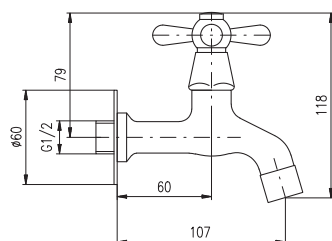

M193	490	20,40
MK193	490	20,40

Chrom – Chrome – Хром

Kohoutek ze zdi
Tap for one water
Смеситель, монтирующийся в стену