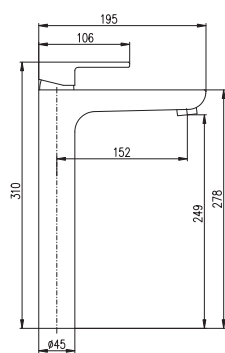

3/8"

1/2"

VT430.0CB

VT430.5CB

2970 123,80

Baterie umyvadlová stojánková
Výška umyvadlové baterie – 310 mm
Basin lever mixer
Height faucet – 310 mm
Смеситель для умывальника
Высота смесителя – 310 мм

KA3517

MA0001