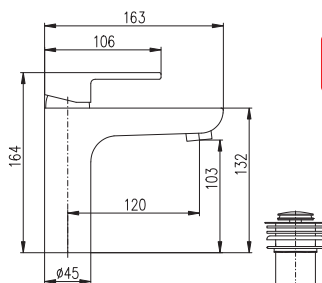

3/8"

1/2"

NEW

VT429.0K

VT429.5K

1690 70,40

Baterie umyvadlová stojánková s výpustí CLICK-CLACK – kov
Výška umyvadlové baterie – 164 mm
Basin lever mixer with CLICK-CLACK – metal
Height faucet – 164 mm
Смеситель для умывальника с CLICK-CLACK – металл
Výška umyvadlové baterie – 164 мм

KA3517

MA0001