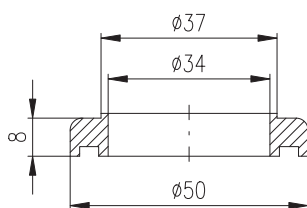

PD0095 55 2,30

Podložka pod baterie 26 a 06 (SA026, SA326, SA526, SA006, SA306, SA506, L006, L506, CO126, CO226) – plast
Metal pad under mixers 26 and 06 (SA026, SA326, SA526, SA006, SA306, SA506, L006, L506, CO126, CO226) - plastic
Декоративная подставка к смесителям 26 а 06 (SA026, SA326, SA526, SA006, SA306, SA506, L006, L506, CO126, CO226) пласт