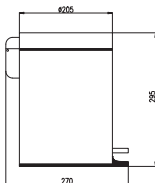

● COA1305CMAT

550 22,90

Odpadkový koš, 5 litrů, nerez
Trash can 5 l, stainless steel
Ведро для мусора 5 л, нержавеющей сталь