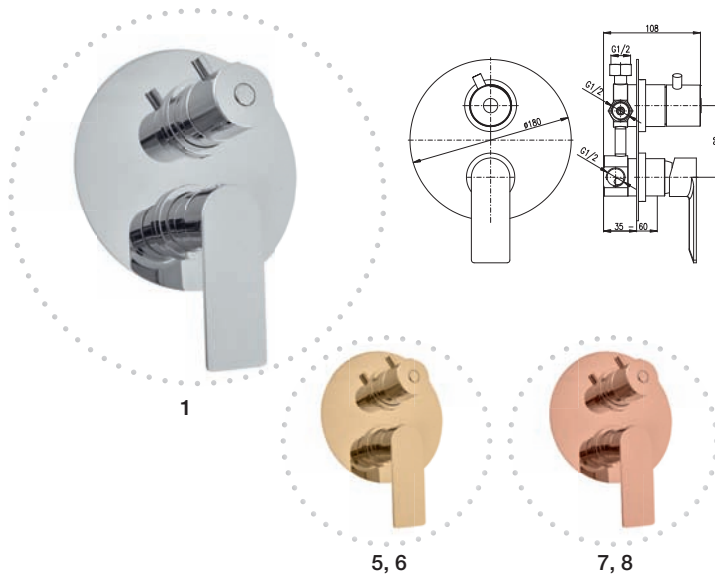

1	NL187.3	4000	166,70
	NL287.3	4050	168,80
5	NL187.3Z	6800	283,30
6	NL187.3ZK	8000	333,30
7	NL187.3ZRL	8000	333,30
8	NL187.3ZRK	8000	333,30

Baterie sprchová/vanová vestavěná s keramickým přepínačem 3cestný včetně podomítkového tělesa
Built-in shower/bath lever mixer with ceramic switch including concealed body

Смеситель для душа/ванны с керамическим переключателем
включая тело скрытого монтажа