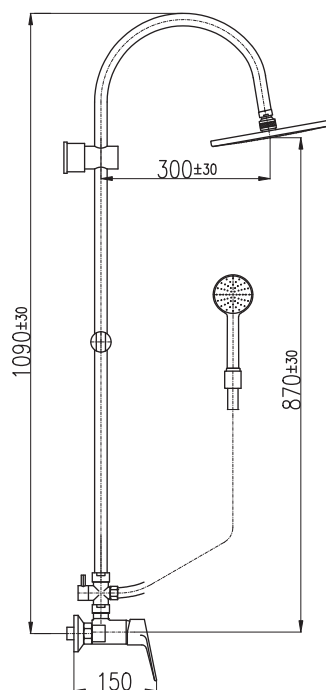

100 mm

150 mm

VI282.0/3

VI282.5/3

3970 165,40

Sprchový komplet

- Sprchová tyč pevná včetně sprchové baterie – 1090 mm
- Ruční sprcha 1 polohová PS0002, plast
- Hlavová sprcha ø 23 cm PS0043, plast
- Sprchová hadice, kov, 1,5 m MH1503
- Keramický přepínač MD0629