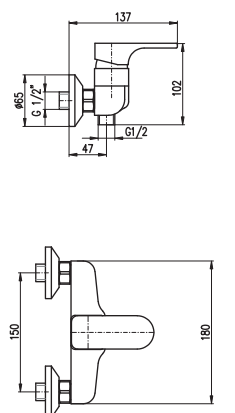

150 mm

YU180.5CMAT

1800 75,00

Baterie sprchová

Shower lever mixer

Смеситель для душа

KA3502