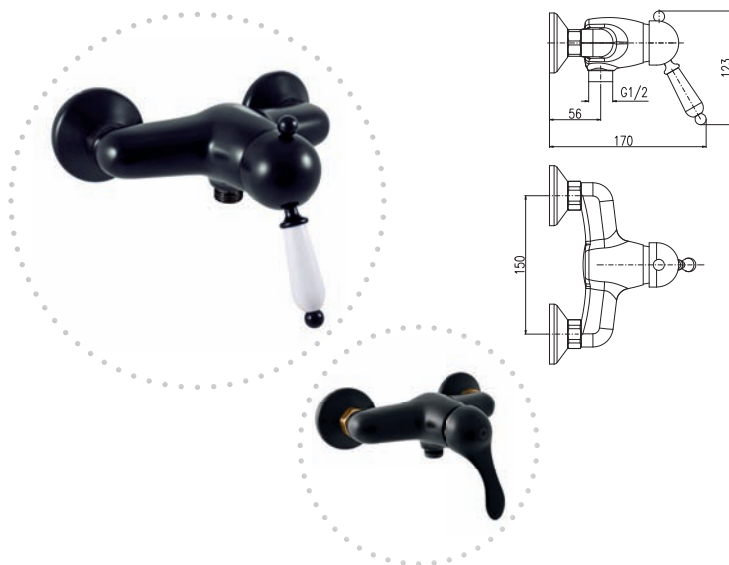

150 mm

L581.5CMAT

Černá matná – Black matt –
Чёрный матовый

3030 126,30

L081.5CMATZ

Černá matná/zlato – Black matt/Gold –
Чёрный матовый/Золото

2780 115,80

Baterie sprchová
Shower lever mixer

Смеситель для душа