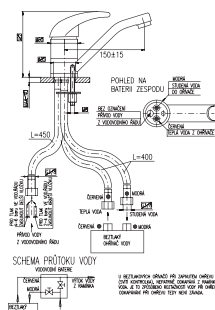

3/8" 1/2"
E415.0 E415.5 1780 74,20

Baterie umyvadlová stojánková pro průtokové a zásobníkové ohřivače s otočným ústím 150 mm

Mixer for flow heater and storage heater – 150 mm

Смеситель на раковину для проточного и накопительного нагревателя с низким давлением с поворачив. изливом 150 мм