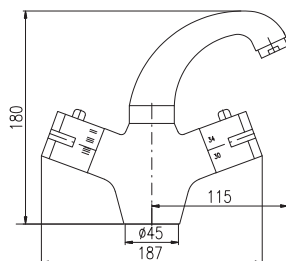

3/8" 1/2"
TRM26.0CMAT TRM26.5CMAT 4900 204,20
Černá matná – Black matt
– Чёрный матовый

Baterie umyvadlová termostatická
Basin thermostatic lever mixer
Смеситель терmostатический для умывальника