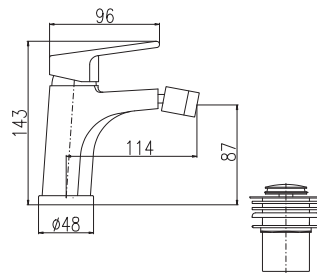

CO135	2650	110,40
CO235	2700	112,50
Chrom – Chrome – Хром		
CO135Z	4500	187,50
Zlato – Gold – Золото		

Baterie umyvadlová vestavěná včetně podomítkového tělesa
Basin lever mixer including concealed body
Смеситель для умывальника включая тело скрытого монтажа