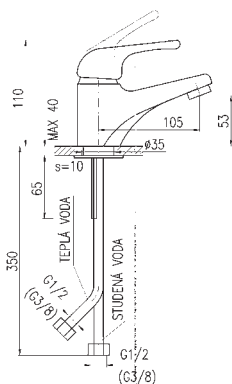

Na jednu vodu
Only on one water
На одну воду

3/8"

1/2"

SAJ026.0

SAJ026.5

1050 43,80

SAJ091.0

SAJ091.5

1100 45,80

Baterie umyvadlová stojánková

Basin lever mixer

Смеситель для умывальника

KA3502

MA0001