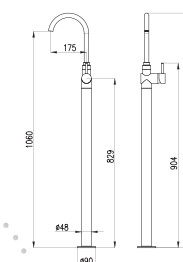

3/8"	1/2"		
SE928.0	SE928.5	2990	124,60
Chrom – Chrome – Хром			
SE928.0Z	SE928.5Z	4485	186,90
Zlato – Gold – Золото			
Baterie umyvadlová stojánková			
Výška umyvadlové baterie – 209 mm			
Basin lever mixer			
Height of basin lever mixer – 209 mm			
Смеситель для умывальника			
Высота смесителя – 209 мм			

3/8"	1/2"		
SE930.0	SE930.5	3600	150,00
Chrom – Chrome – Хром			
SE930.0Z	SE930.5Z	5400	225,00
Zlato – Gold – Золото			
Baterie umyvadlová stojánková			
Výška umyvadlové baterie – 306 mm			
Basin lever mixer. Height faucet – 306 mm			
Смеситель для умывальника. Высота смесителя – 306 мм			

1/2"			
SE925.5		9900	412,50
Chrom – Chrome – Хром			
SE925.5Z		14850	618,80
Zlato – Gold – Золото			
Baterie umyvadlová stojánková, vysoká k volně stojícímu umyvadlu			
Basin lever mixer high, for free standing wash basin			
Смеситель для умывальника, высокий до самостоятельного умывальника			

SE935		2650	110,40
Chrom – Chrome – Хром			
SE935Z		4500	187,50
Zlato – Gold – Золото			
Baterie umyvadlová vestavěná včetně podomítkového tělesa			
Basin lever mixer including concealed body			
Смеситель для умывальника включая тело скрытого монтажа