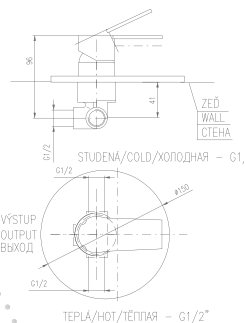

CO183L	1890	78,80
CO283L	1940	80,80
Chrom – Chrome – Хром		
CO183LZ	3215	134,00
Zlato – Gold – Золото		

Baterie sprchová vestavěná včetně podomítkového tělesa
Built-in shower lever mixer including concealed body
Смеситель для душа включая тело скрытого монтажа