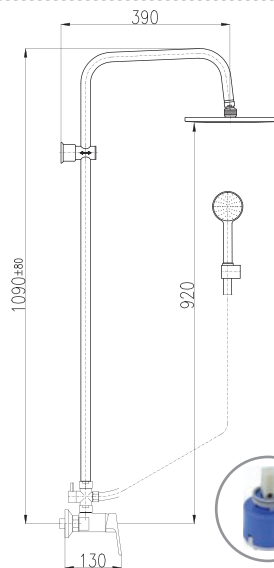

KA3502

100 mm 150 mm

SE982.0/7CMAT SE982.5/7CMAT 4500 187,50

Sprchový komplet

- Sprchová tyč pevná včetně sprchové baterie – 1090 mm
- Ruční sprcha 1 polohová PS0045CMAT, plast
- Antivápenná hlavová sprcha ø 23 cm PS0043CMAT, plast
- Sprchova hadice, plast. 1,5 m PH1505C
- Keramický přepínač MD0629CMAT

Shower set

- Shower rail incl. single-lever shower mixer – 1090 mm
- Single jet hand shower PS0045CMAT, plastic
- Anti-calc over head shower ø 23 cm PS0043CMAT, plastic
- Shower hose plastic. 1,5 m PH1505C
- Ceramic diverter MD0629CMAT

Душевой гарнитур

- Душевая штанга со смесителем – 1090 мм
- 1-функциональная душевая лейка PS0045CMAT
- Антиизвестковая верхняя душевая лейка ø 23 cm PS0043CMAT, пласт
- Душевой пласт шланг 1,5 м PH1505C
- Керамический переключатель MD0629CMAT

SE