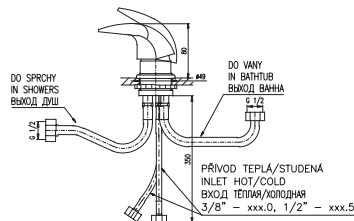

3/8" 1/2"
D468.0Y D468.5Y

1650 68,80

Mixační baterie s přepínačem
Single-lever mixer with diverter
Смеситель микс с переключателем