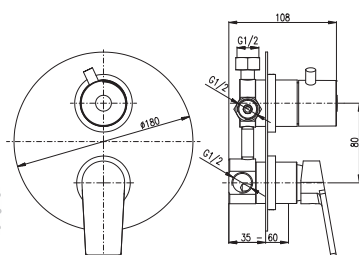

NEW

VT487.3

4000 166,70

Baterie vanová/sprchová 3-cestná vestavěná s keramickým přepínačem včetně podomítkového tělesa
Built faucets for the bath / shower 3-jet, ceramic switch including concealed body

Смеситель для ванны/душа 3-х дорожный с керамическим переключателем включая тело скрытого монтажа

Keramický přepínač 3-cestný
Ceramic diverter 3-jet
Керамический переключатель 3-х дорожный