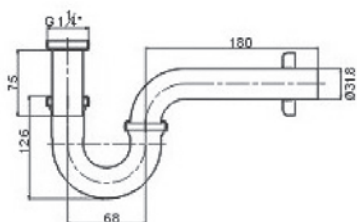

Trubka k sifonu / Tube to siphon / Трубка к сифону – MD0545Z – Zlato – Gold – Золото

Celková délka Total length Общая длина	Horní část s pertlem Upper part with wide end Верхняя часть с концевкой	Boční část rovná Side section straight Ровная боковая часть		
10 cm	● MD0690-10Z	● MD0691-10Z	780	32,50
15 cm	● MD0690-15Z	● MD0691-15Z	780	32,50
20 cm	● MD0690-20Z	● MD0691-20Z	780	32,50
25 cm	● MD0690-25Z	● MD0691-25Z	780	32,50
30 cm	● MD0690-30Z	● MD0691-30Z	780	32,50
35 cm	● MD0690-35Z	● MD0691-35Z	780	32,50
40 cm	● MD0690-40Z	● MD0691-40Z	780	32,50
45 cm	● MD0690-45Z	● MD0691-45Z	780	32,50
50 cm	● MD0690-50Z	● MD0691-50Z	680	28,30