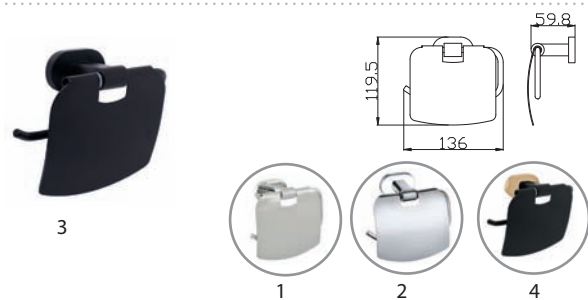

1	YUA0400	450	18,80
2	● YUA0400CB	450	18,80
3	● YUA0400CMAT	610	25,40
4	● YUA0400CMATZ	800	33,30

Držák toaletního papíru s krytem
Toilet paper holder with cover
Держатель туалетной бумаги