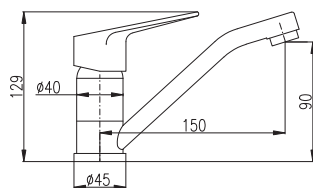

3/8"

1/2"

VI215.0

VI215.5

670 27,90

Baterie umyvadlová stojánková s otočným ústím 150 mm

Basin lever mixer with swivel spout 150 mm

Смеситель для умывальника, носик 150 мм

KA3502

MA0001