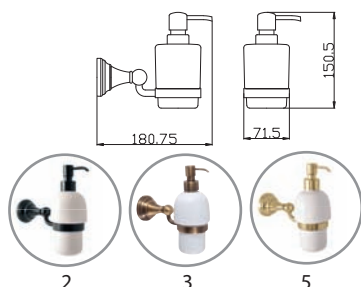

1	MKA0303	620	25,80
2	● MKA0303CMAT	730	30,40
3	● MKA0303SM	780	32,50
5	● MKA0303Z	1240	51,70

Dávkovač tekutého mýdla keramika
Soap dispenser – ceramic
Дозатор для жидкого мыла – керамический

1