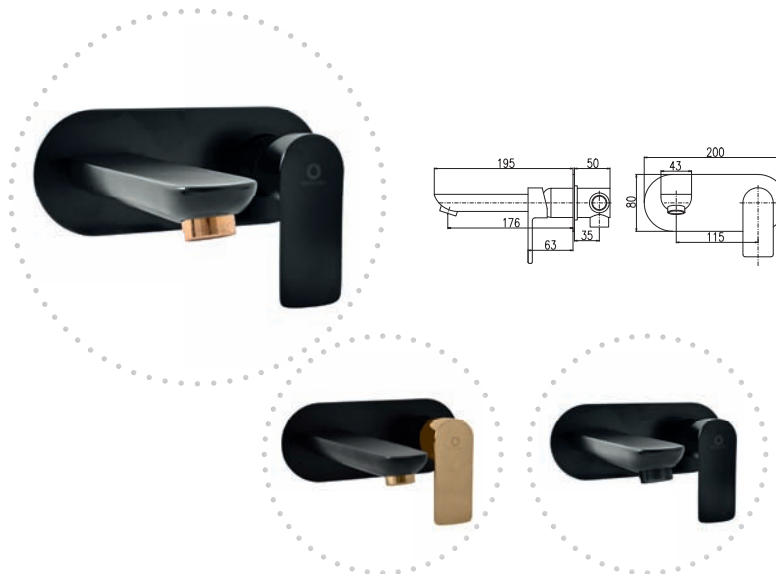

VT435CMATZ	4300	179,20
VT535CMATZ	4660	194,20

Černá matná/zlato – Black matt/Gold
– Черный матовый/Золото

VT435CMAT	4300	179,20

Černá matná – Black matt – Черный матовый

Baterie umyvadlová vestavěná včetně podomítkového tělesa
Basin lever mixer including concealed body

Смеситель для умывальника включая тело скрытого монтажа