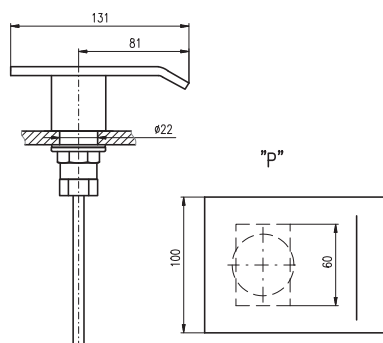

VOD7301

Chrom – Chrome – Хром

1900 79,20

Malý vodopád

Waterspout

Водопад

VOD7401

Chrom – Chrome – Хром