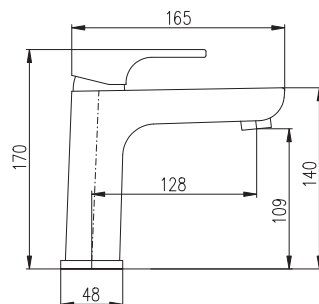

3/8" 1/2"
YU128.0 **YU128.5** 1730 72,10

Baterie umyvadlová stojánková
Výška umyvadlové baterie – 170 mm

Basin lever mixer
Height faucet – 170 mm

Смеситель для умывальника
Высота смесителя – 170 мм