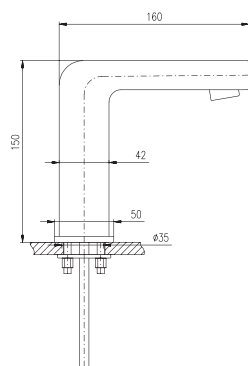

VOD6501

Chrom – Chrome – Хром

1600 66,70

Hranatý vodopád

Waterspout

Водопад квадратный