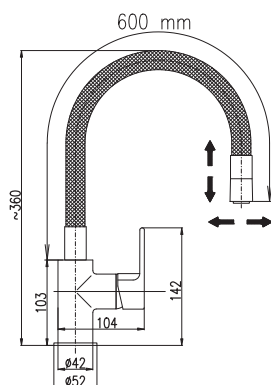

3/8"

1/2"

COLORADO

CO119.0/11

CO119.5/11

1900 79,20

CO219.0/11

CO219.5/11

1900 79,20

CO119.0/11CMATC

CO119.5/10CMATC

2400 100,00

Flexibilní ramínko s dvoupolovým perlátorem
Flexible spout with two-position aerator
Гибкий излив с аэратором на 2 позиции с душем