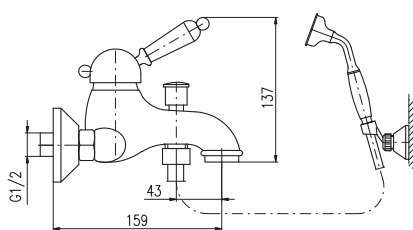

150 mm

L454.5/2SM

4990 207,90

L554.5/2SM

4990 207,90

Baterie vanová se sprchou a otočným držákem

Bath lever mixer with accessories (swivel shower holder)

Смеситель для ванны, с лейкой и подвижным держателем