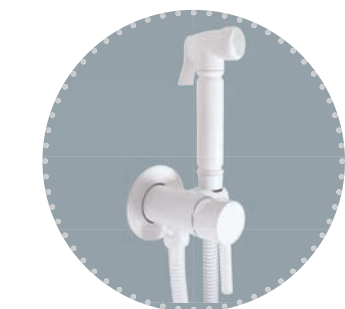

Baterie bidetová vestavěná včetně podomítkového tělesa Sprcha s tlačítkovým mechanismem – kov

Bidet lever mixer including concealed body Hand shower with push-button mechanism – metal

Смеситель для биде, включая тело скрытого монтажа, душевая головка с нажимным механизмом металл, держатель в теле смесителя исполнение чёрный матовый

KA2502

MH1001, MH1001Z, MH1001B

Sprchová hadice kovová 100 cm

Shower hose metal 100 cm

Душевой шланг метал 100 см

SD0147

Sada na montáž bidetové baterie do sadrokartonu 190 7,90

Set for mounting bidet mixer into plasterboard

Комплект для смесителя биде скрытого монтажа – для гипсокартона