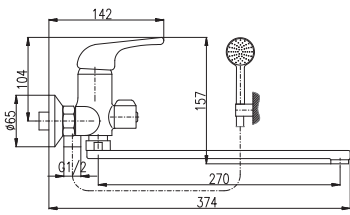

Keramický přepínač
Ceramic diverter
Керамический переключатель

PH1500
Sprchová hadice plastová 150 cm
Shower hose plastic 150 cm
Душевой шланг пласт. 150 см

Keramický
přepínač
Ceramic
diverter
Керамический
переключатель