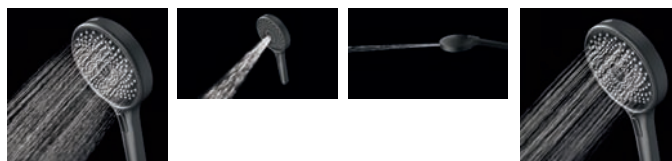

„EASY CLEAN“ – pro snadnější údržbu od vodního kamene