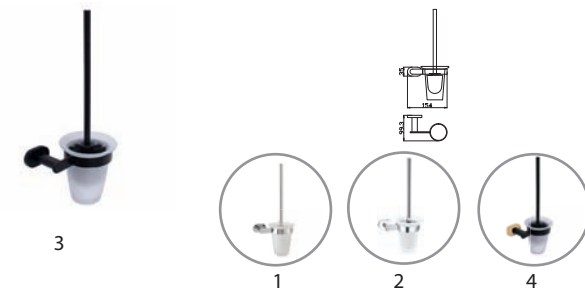

Držák ručníků 506 mm
Towel bar 506 mm
Полотенцедержатель 506 мм

1	YUA0701/65	980	40,80
2	○ YUA0701/65CB	980	40,80

Držák ručníků 665,6 mm
Towel bar 665,6 mm
Полотенцедержатель 665,6 мм

1	YUA0500	670	27,90
2	○ YUA0500CB	670	27,90
3	● YUA0500CMAT	830	34,60
4	● YUA0500CMATZ	1030	42,90