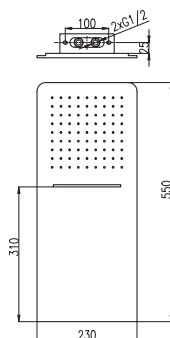

KS0010

3800 158,30

SLIM sprcha s tropickým deštěm a vodopádem – nerez

Pro zapojení doporučujeme třícestný podmítkový modul SE987.3 str. 33, nebo ZA087.3 str. 48

Slim shower with tropical rain and cascade waterspout – stainless steel

To connect we recommend 3-jet concealed body SE987.3 from page 33, or ZA087.3 from page 48

SLIM- Душевая лейка с тропическим дождем и водопадом

Для подключения рекомендуем 3 дорожные смесители SE987.3 стр. 33, или ZA087.3 стр. 48

Rychločistící systém „EASY CLEAN“