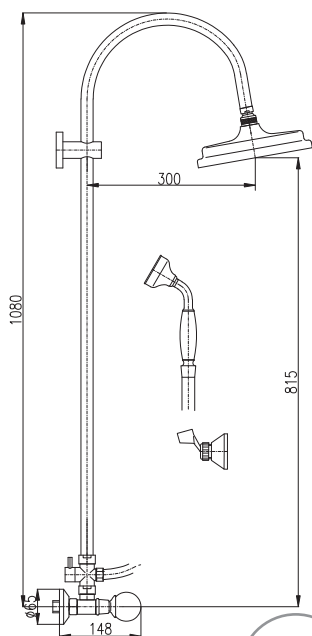

100 mm	150 mm		
Brilliance 181.0/3 Chrom – Chrome – Хром	Brilliance 181.5/3	10705	446,00

● Brilliance 181.0/3Z Zlato – Gold – Золото	Brilliance 181.5/3Z	14450	602,10

● Brilliance 181.0/3SM Stará mosaz – Vintage brass – Бронза	Brilliance 181.5/3SM	14450	602,10

Sprchová baterie s tyčí
– Keramický přepínač
– Hadice 1,5m, kov.
– Ruční sprcha kov.
– Stropní sprcha kov.

Shower mixer with shower column
– Ceramic diverter
– Shower hose 1,5m, metal
– Hand shower metal
– Shower head metal

Смеситель для душа
с монолитным изливом
– Керамический переключатель
– Шланг 1,5м, метал.
– Ручная душ. лейка метал.
– Верхняя душ. лейка метал.

3/8"	1/2"		
Brilliance 164.0P Chrom – Chrome – Хром	Brilliance 164.5P	12720	530,00

● Brilliance 164.0PZ Zlato – Gold – Золото	Brilliance 164.5PZ	15000	625,00

● Brilliance 164.0PSM Stará mosaz – Vintage brass – Бронза	Brilliance 164.5PSM	15000	625,00

Baterie vanová stojánková pětivotrová s keramickým
přepínačem, sprchou a samonavíjecí 2 m hadicí
5-hole Bath combination with ceramic diverter, shower head and
retractable 2m hose

Смеситель для ванны на 5-отверстий, переключатель
керамический, душевой шланг с пружиной 2 м