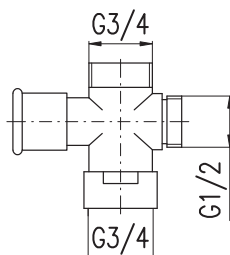

MD0007	205	8,50
Chrom – Chrome – Хром		
MD0007Z	385	16,00
Zlato – Gold – Золото		
Přepínač pro vanové baterie typu 56		
Automatic brass diverter for lever mixers type 56		
Переключатель к смесителю 56		

1	Chrom
2	CMAT Černá matná
3	SM Stará mosaz
4	B Bílá

Chrome
Black matt
Vintage brass
White

Хром
Черный матовый
Бронза
Белый

5	Z ZLATÁ – lesklá
6	ZK ZLATÁ – kartáčovaná matná
7	ZRL ZLATÁ RŮŽOVÁ – lesklá
8	ZRK ZLATÁ RŮŽOVÁ – kartáčovaná matná
9	MGL METAL GREY – lesklá
10	MG METAL GREY – matná
11	MGK METAL GREY – kartáčovaná matná

GOLD – polished
GOLD – brushed matt
GOLD ROSE – polished
GOLD ROSE – brushed matt
METAL GREY – polished
METAL GREY – matt
METAL GREY – brushed matt

ЗОЛОТО – глянец
ЗОЛОТО – крацованный матовый
ЗОЛОТО РОЗОВОЕ – глянец
ЗОЛОТО РОЗОВОЕ – крацованный матовый
METAL GREY – глянец
METAL GREY – матовый
METAL GREY – крацованный матовый