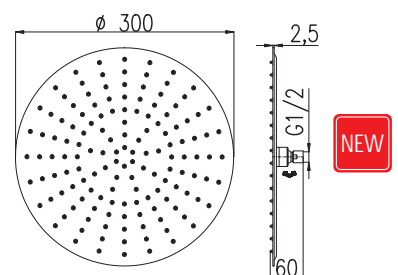

Váha sprchy 1,9 kg
Weight overhead shower 1,9 kg
Вес душевой лейки 1,9 кг

KS0001 Chrom – Chrome – Хром	980	40,80
KS0001Z Zlato – Gold – Золото	2400	100,00
KS0001SM Stará mosaz – Vintage brass – Бронза	3200	133,30
KS0001CMAT Černá matná – Black matt – Черный матовый	2200	91,70

SLIM sprcha s tropickým deštěm
ø 300 mm – nerez
Váha sprchy 1,05 kg
SLIM shower with tropical rain ø 300 mm – stainless steel
Weight overhead shower 1,05 kg
SLIM- Душевая лейка с тропическим дождем
ø 300 мм – металл
Вес душевой лейки 1,05 кг