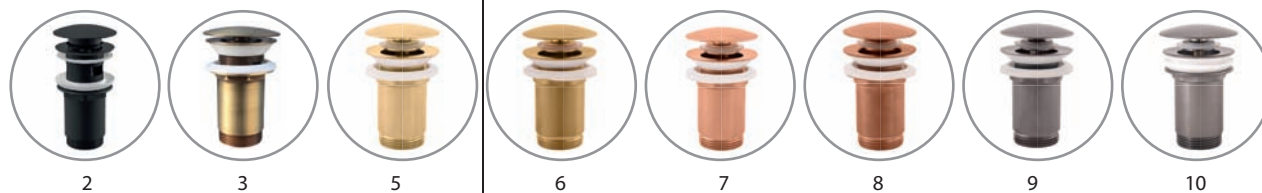

Výpust' umyvadlová CLICK-CLACK 5/4" velká zátka, celokovová
 Pop-up waste, with cap nut 5/4", big plug – metal
 Водослив для умывальника CLICK-CLACK 5/4" большая крышка – металл

1

1	MD0798	260	10,80
2	● MD0798CMAT	390	16,30
3	● MD0798SM	390	16,30
5	● MD0798Z	450	18,80
6	● MD0798ZK	450	18,80
7	● MD0798ZRL	450	18,80
8	● MD0798ZRK	450	18,80
9	● MD0798MGL	450	18,80
10	● MD0798MGK	450	18,80