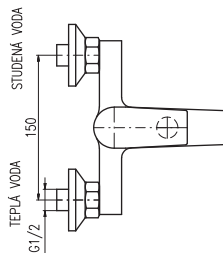

100 mm	150 mm		
CO154.0	CO154.5	1600	66,70
CO254.0	CO254.5	1650	68,80
Chrom – Chrome – Хром			
● CO154.0Z		2720	113,30
Zlato – Gold – Золото			

Baterie vanová
Bath lever mixer
Смеситель для ванны