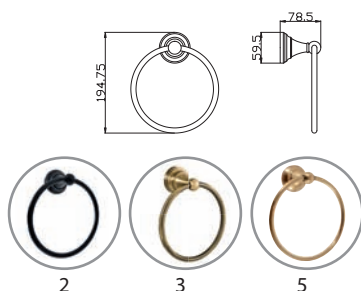

Věšáček dvojitý
Double robe hook
Крючок двойной

1

1	MKA0104	370	15,40
2	● MKA0104CMAT	440	18,30
3	● MKA0104SM	500	20,80
5	● MKA0104Z	740	30,80

Kruh
Ring towel holder
Полотенцедержатель круглый

1

1	MKA0105	380	15,80
2	● MKA0105CMAT	470	19,60
3	● MKA0105SM	590	24,60
4	○ MKA0105B	470	19,60
5	● MKA0105Z	770	32,10