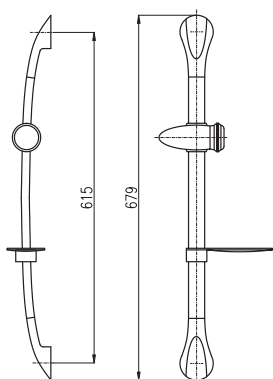

Sprchová tyč MORAVA 60 cm, \varnothing 18 mm – kov
Sliding rail MORAVA 60 cm, \varnothing 18 mm – metal
Душевая штанга МОРАВА 60 см, \varnothing 18 мм – металл

do vyprodání zásob

- PD0078 390 16,30

Sprchová tyč s posuvným držákem
Shower bar with sliding holder
Душевая штанга с подвижным держателем