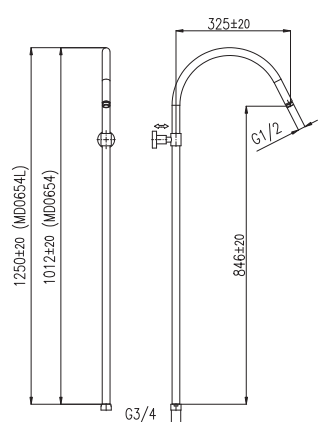

- MD0654SM 4180 174,20

Sprchová tyč 1012 mm, $\varnothing$ 22 mm bez přepínače G3/4 – kov
Shower rail 1012 mm, $\varnothing$ 22 mm without switch G3/4 – metal
Душевая штанга 1012 мм, $\varnothing$ 22 мм без переключателя G3/4 – металл

- MD0654LSM 4180 174,20

Sprchová tyč 1250 mm, $\varnothing$ 22 mm bez přepínače G3/4 – kov
Shower rail 1250 mm, $\varnothing$ 22 mm without switch G3/4 – metal
Душевая штанга 1250 мм, $\varnothing$ 22 мм без переключателя G3/4 – металл

Možno zkombinovat s přepínačem MD0629SM – více str. 334
Can be combined with MD0629SM diverter – see on page 334
Может сочетаться с переключателем MD0629SM – см. стр. 334