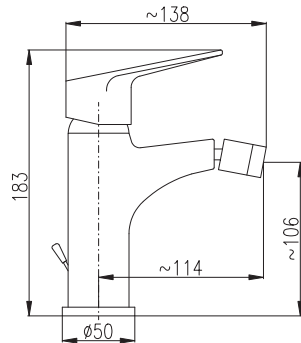

3/8"

1/2"

VI245.0

VI245.5

1190 49,60

Baterie bidetová s otvíráním odpadu – plast
Bidet lever mixer with pop-up waste – plastic
Смеситель для биде с открыванием стока с донным клапаном – пласт

KA3502