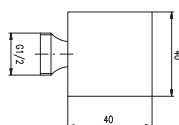

SPRCHOVÉ DRŽÁKY / ДЕРЖАТЕЛИ ДЛЯ ЛЕЕК / SHOWER HOLDERS

ТYP / Артикул

Kč € / $

MD0022

Chrom – Chrome – Хром

670 27,90

● **MD0022Z**

Zlato – Gold – Золото

950 39,60

Mezikus ke sprchové baterii

Brass wall connector for shower

Вход для душевого шланга

1		Chrom	Chrome	Хром
2	CMAT	Černá matná	Black matt	Черный матовый
3	SM	Stará mosaz	Vintage brass	Бронза
4	B	Bílá	White	Белый
5	Z	ZLATÁ – lesklá	GOLD – polished	ЗОЛОТО – глянец
6	ZK	ZLATÁ – kartáčovaná matná	GOLD – brushed matt	ЗОЛОТО – крацованный матовый
7	ZRL	ZLATÁ RŮŽOVÁ – lesklá	GOLD ROSE – polished	ЗОЛОТО РОЗОВОЕ – глянец
8	ZRK	ZLATÁ RŮŽOVÁ – kartáčovaná matná	GOLD ROSE – brushed matt	ЗОЛОТО РОЗОВОЕ – крацованный матовый
9	MGL	METAL GREY – lesklá	METAL GREY – polished	METAL GREY – глянец
10	MG	METAL GREY – matná	METAL GREY – matt	METAL GREY – матовый
11	MGK	METAL GREY – kartáčovaná matná	METAL GREY – brushed matt	METAL GREY – крацованный матовый