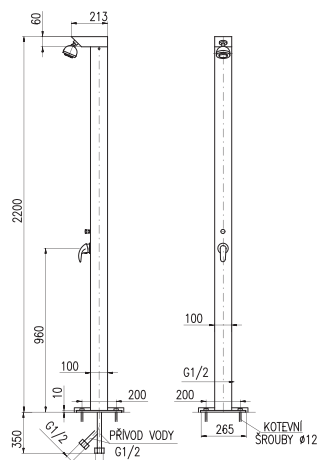

31000 1291,70

Jedna stropní sprcha + vod. baterie
Pool-shower

Головной душ + смеситель

na objednání do 3 týdnů

Z1130

34000 1416,70

Jedna velká sprcha + vod. baterie stropní
Pool-shower

Большой головной душ + смеситель