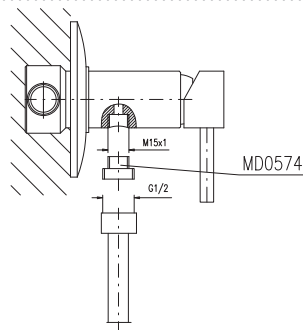

1	SD0150	75	3,10
2	● SD0150CMAT	150	6,30
3	● SD0150SM	150	6,30

Přechodka na hadici pro bidetové baterie
Reducer for hose for bidet lever mixer
Переходник для шланга для смесителей для биде