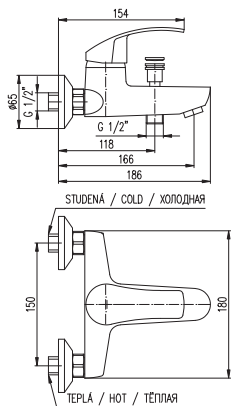

100 mm 150 mm
MS054.0 **MS054.5** 1740 72,50

Baterie vanová
Bath lever mixer
Смеситель для ванны

KA4002

MA0001

MD0006D