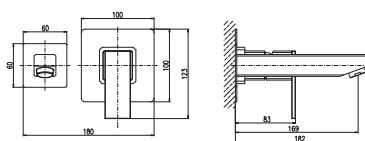

LR534 Chrom – Chrome – Хром	3800	158,30
LR534Z Zlato – Gold – Золото	5900	245,80

Baterie umyvadlová vestavěná včetně podomítkového tělesa
Basin lever mixer including concealed body
Смеситель для умывальника включая тело скрытого монтажа

Perlátor umožňuje změnu směru toku
Aerator allows you to change the
direction of flow
Аэратор позволяет изменением
направления струи воды