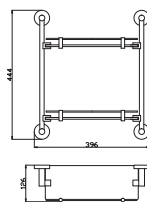

COA0802

1640 68,30

Polička skleněná dvojitá
Double glass shelf
Полочка двойная стеклянная