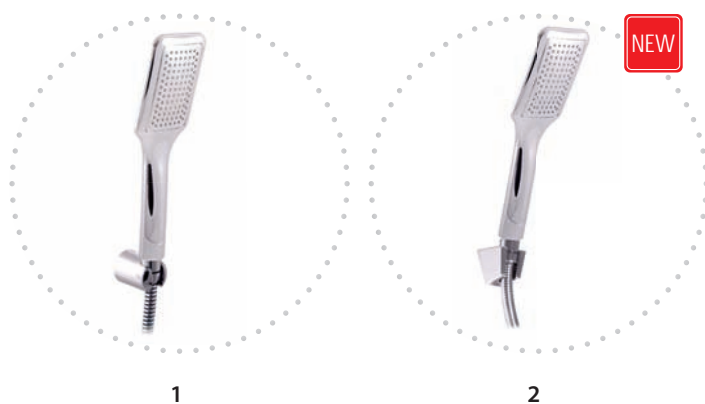

SPRCHOVÉ KOMPLETY / ДУШЕВЫЕ ГАРНИТУРЫ / SHOWER SETS

Typ / Артикул

Kč € / $

1	SK0046	426	17,70
2	SK0246	426	17,70

Plast Plastic Пластик	Plast Plastic Пластик	Plast Plastic Пластик	Plast Plastic Пластик
PS0046 1, 2	PD0004 1	PD0007 2	RH1500 1, 2