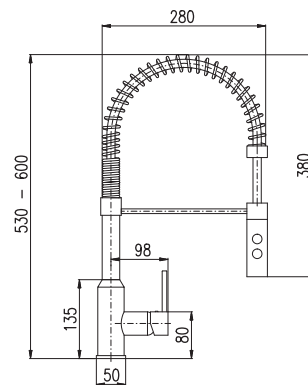

Flexibilní ramínko se sprchou
Flexible spout with shower
Гибкий излив с душем

SE908.0/13CMAT

KA3502

PS0013

3/8" 1/2"

SEINA

SE917.0	SE917.5	3200	133,30
---------	---------	------	--------

KA3502