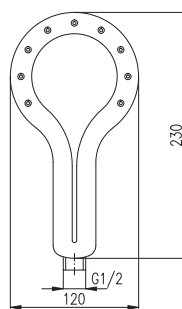

PS0056
Chrom/bílá – Chrome/white – Хром/Белый

230 9,60

Ruční sprcha ECO
Hand shower ECO
Душевая лейка ECO