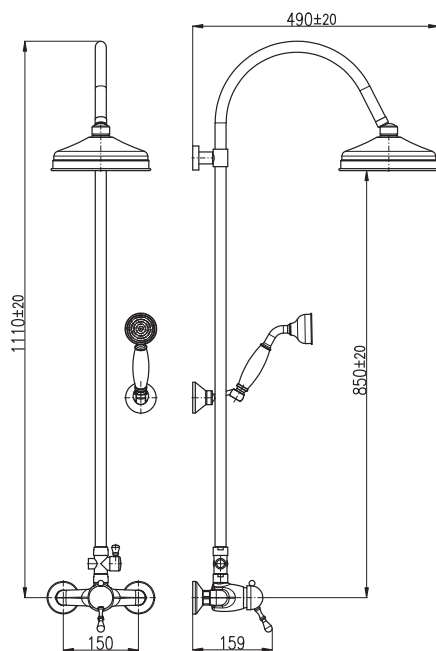

150 mm

L081.5/3

5300 220,80

L581.5/3

5550 231,30

Chrom – Chrome – Хром

L081.5/3Z

9010 375,40

L581.5/3Z

9430 392,90

Zlato – Gold – Золото

Sprchový komplet

- Sprchová baterie
- Ruční sprcha KS0017, kovová
- Hlavová sprcha ø 20 cm KS0020, nerez
- Sprchová hadice, kov. 1,5 m MH1503
- Držák sprchy otočný MD0011, kovový
- Keramický přepínač MD0629

Shower set

- Single-lever shower mixer
- Hand shower KS0017, metal
- Over head shower ø 20 cm KS0020, metal
- Shower hose metal 1,5 m MH1503
- Swivel shower holder MD0011, metal
- Ceramic diverter MD0629

Душевой гарнитур

- Смеситель
- Душевая лейка KS0017, металл
- Верхняя душевая лейка ø 20 cm KS0020, металл
- Душевой метал. шланг 1,5 m MH1503
- Подвижный держатель для душа MD0011, металл
- Керамический переключатель MD0629