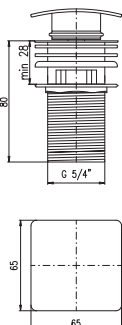

- **MD0481** 380 15,80
  Chrom – Chrome – Хром
- **MD0481Z** 650 27,10
  Zlato – Gold – Золото

Výpust umyvadlová CLICK-CLACK
5/4" čtvercová zátka, celokovová
Pop-up waste,
with cap nut 5/4" – metal
Водослив для умывальника CLICK-CLACK
5/4" большая квадратная крышка – металл