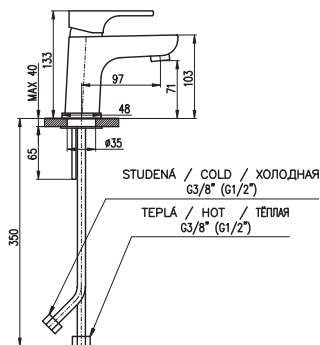

3/8" 1/2"
YU126.0 **YU126.5** 1400 58,30

Baterie umyvadlová stojánková
Výška umyvadlové baterie – 133 mm

Basin lever mixer
Height faucet – 133 mm

Смеситель для умывальника
Высота смесителя – 133 мм