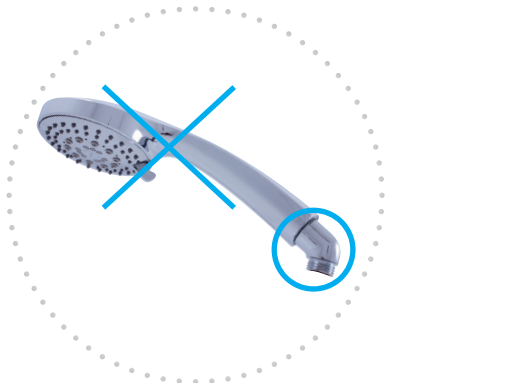

MD0108 100 4,20

Kolíčko na sprchu
Connector shower
Переходник под лейку