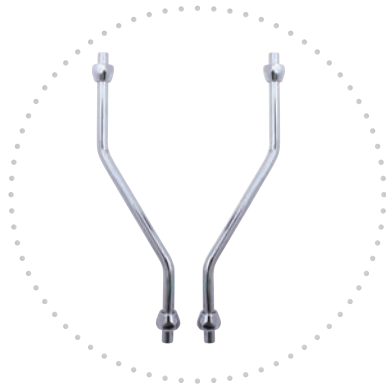

SD0007P 195 8,10

Pro průtokové ohřivače
For through-flow heater
Для проточного нагревателя

Připojovací trubičky s připojením 3/8"x3/8", délka 260 mm, ø 10 mm

Connection tube 3/8"x3/8", long 260 mm, ø 10 mm

Подсоединительные трубочки с подсоединением 3/8"x3/8", длина 260 мм, ø 10 мм

U vodovodní baterie zabaleno 2 ks perlátoru /pro průtokové a zásobníkové ohřivače/

There are packed 2 kinds of aerators with the mixer / for flow heater and storage heater/

Со смесителем упаковано 2 вида аэраторов / для проточного и накопительного нагревателя/