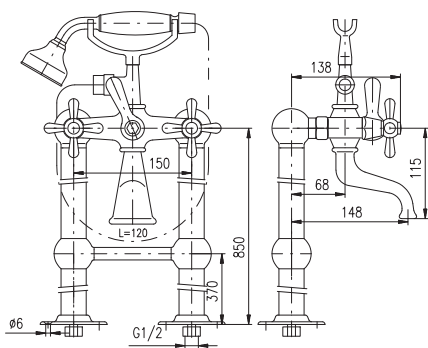

150 mm

MK150.5/2SM	18900	787,50
MK350.5/2SM	19900	829,20
MK450.5/2SM	19600	816,70
MK550.5/2SM	19600	816,70

Baterie vanová vysoká volně stojící se sprchou s přepínačem

Free standing bath mixer with accessories with diverter

Смеситель для ванны с переключателем, с лейкой