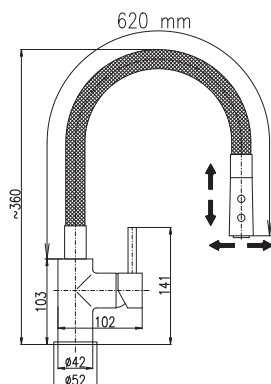

3/8" 1/2"

SEINA

SE919.0/12CMAT SE919.5/12CMAT 2650 110,40

Flexibilní ramínko se sprchou
Flexible spout with shower
Гибкий излив с душем

KA3502 PS0052CMAT