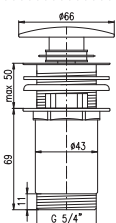

MD0485	340	14,20
● MD0485Z	580	24,20
● MD0485SM	510	21,30
○ MD0485B	420	17,50
● MD0485CMAT	340	14,20
● MD0485-1CMAT	420	17,50

Výpust' umyvadlová CLICK-CLACK 5/4" velká zátka, keramická bílá
Pop-up waste, with cap nut 5/4", big plug, ceramic white

Водослив для умывальника CLICK-CLACK 5/4" большая крышка,
керамическая белая