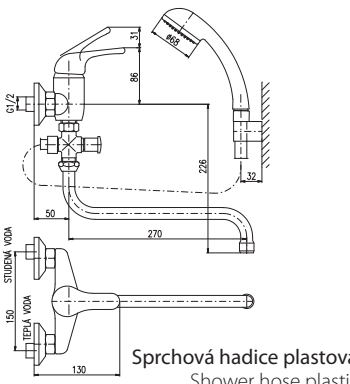

100 mm	150 mm		
SA056.0	SA056.5	1100	45,80
SA356.0	SA356.5	1120	46,70
SA556.0	SA556.5	1120	46,70

Baterie pro vanu a umyvadlo s kulatým ramínkem

Bath lever mixer round swivel spout

Смеситель для ванны и умывальника с круглым краном

PH1500
Sprchová hadice plastová 150 cm
Shower hose plastic 150 cm
Душевой шланг пласт. 150 см