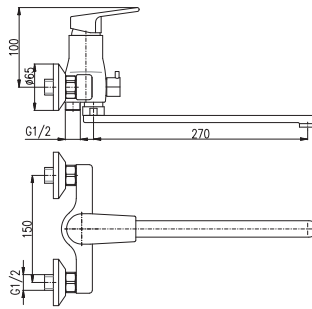

PH1500
Sprchová hadice plastová 150 cm
Shower hose plastic 150 cm
Душевой шланг пласт. 150 см

KA3502

MA0001

KA2001

Keramický přepínač
Ceramic diverter
Керамический переключатель

CO1

CO2

100 mm	150 mm		
CO153.0	CO153.5	1900	79,20
CO253.0	CO253.5	1950	81,30