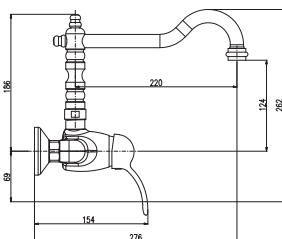

L402.5/28SM
L502.5/28SM

4730 197,10
4730 197,10

Baterie dřezová/umyvadlová nástěnná,
s kulatým ramínkem – rozteč 150 mm

Wall-mounted sink/basin mixer with round
spout - spacing 150 mm

Смеситель для раковины/умывальника
настенный, с круглым изливом, шаг 150
мм.