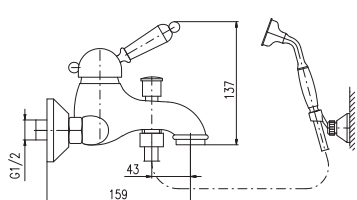

150 mm

L054.5/2

L554.5/2

Chrom – Chrome – Хром

2600 108,30

2850 118,60

L054.5/2Z

L554.5/2Z

Zlato – Gold – Золото

4420 184,20

4850 202,10

Baterie vanová se sprchou a otočným držákem

Bath lever mixer with accessories (swivel shower holder)

Смеситель для ванны, с лейкой и подвижным держателем