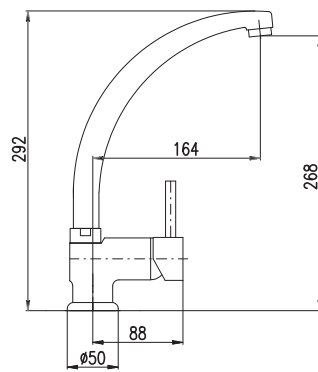

3/8"
SEINA
SE908.0/3

1/2"
SE908.5/3

2300 95,80