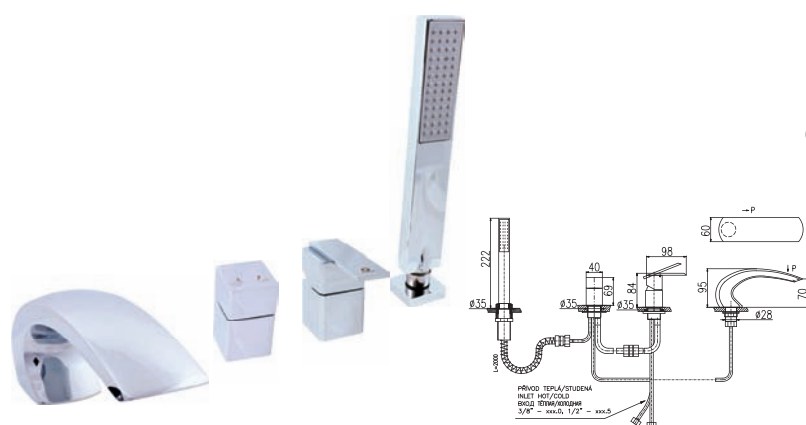

VODOPÁDOVÉ BATERIE / КАСКАДНЫЕ СМЕСИТЕЛИ / CASCADE WATER TAPS

Typ / Артикул

Kč € / $

3/8" 1/2"

LR572.0P **LR572.5P**
Chrom – Chrome – Хром

6400 266,70

● LR572.0PZ LR572.5PZ
Zlato – Gold – Золото

9600 400,00

Baterie vanová stojánková čtyřotvorová s keramickým přepínačem, samonavíjecí 2 metrovou hadicí a sprchou
4-hole single-lever bath combination with ceramic diverter, retractable 2m hose and shower head

Смеситель для ванны на 4- отверстия, переключатель керамический, душевой шланг с пружиной 2м

KA3502