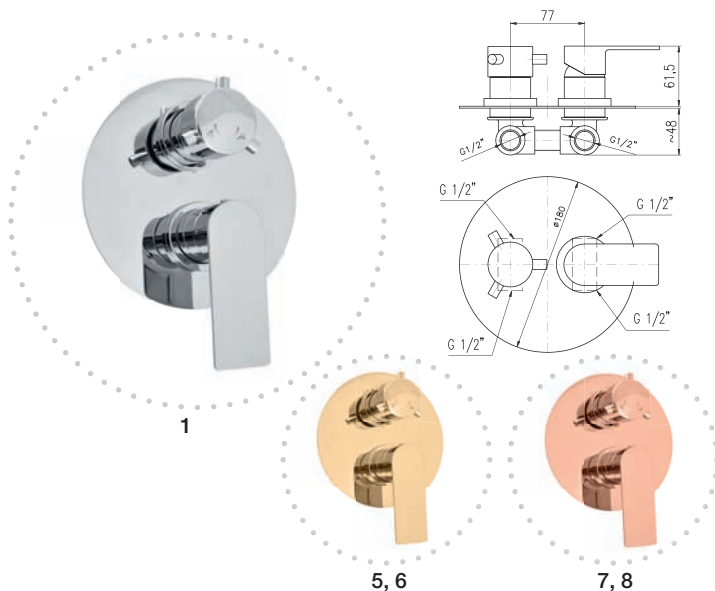

1	NL186K	2800	116,70
	NL286K	2850	118,80
5	NL186KZ	4760	198,30
6	NL186KZK	5600	233,30
7	NL186KZRL	5600	233,30
8	NL186KZRK	5600	233,30

Baterie sprchová/vanová vestavěná s keramickým přepínačem včetně podomítkového tělesa
Built-in shower/bath lever mixer with ceramic switch including concealed body

Смеситель для душа/ванны с керамическим переключателем
включая тело скрытого монтажа