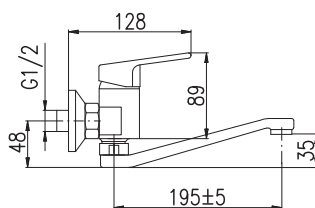

100 mm 150 mm

SÁZAVA

SA001.0/25	SA001.5/25	1470	61,30
SA301.0/25	SA301.5/25	1490	62,10
SA501.0/25	SA501.5/25	1490	62,10

Teleskopické ramíčko 290–480 mm
Round spout telescopic 290–480 mm
Телескопический излив 290–480 мм

100 mm 150 mm

MISSISSIPPI

MS001.0/26	MS001.5/26	1460	60,80

100 mm 150 mm

SÁZAVA

SA001.0/26	SA001.5/26	820	34,20
SA301.0/26	SA301.5/26	840	35,00
SA501.0/26	SA501.5/26	840	35,00

100 mm 150 mm

COLORADO

CO101.0/26	CO101.5/26	1340	55,80
CO201.0/26	CO201.5/26	1390	57,90