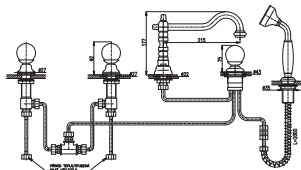

PREMIUM CRYSTAL LINE – BRILLIANCE

TYP / Артикул

Kč € / $

100 mm	150 mm		
Brilliance 180.0/2 Chrom – Chrome – Хром	Brilliance 180.5/2	6640	276,70

● Brilliance 180.0/2Z Zlato – Gold – Золото	Brilliance 180.5/2Z	7860	327,50

● Brilliance 180.0/2SM Stará mosaz – Vintage brass – Бронза	Brilliance 180.5/2SM	7860	327,50

Baterie sprchová se sprchou a otočným držákem
Shower mixer with accessories (swivel shower holder)
Смеситель для душа, с лейкой и подвижным держателем

MH1503
MH1501Z
MH1502SM
Sprchová hadice kovová 150 cm
Shower hose metal 150 cm
Душевой шланг метал 150 см

100 mm	150 mm		
Brilliance 181.0/3 Chrom – Chrome – Хром	Brilliance 181.5/3	10705	446,00

● Brilliance 181.0/3Z Zlato – Gold – Золото	Brilliance 181.5/3Z	14450	602,10

● Brilliance 181.0/3SM Stará mosaz – Vintage brass – Бронза	Brilliance 181.5/3SM	14450	602,10

Sprchová baterie s tyčí
– Keramický přepínač
– Hadice 1,5m, kov.
– Ruční sprcha kov.
– Stropní sprcha kov.

Shower mixer with shower column
– Ceramic diverter
– Shower hose 1,5m, metal
– Hand shower metal
– Shower head metal

Смеситель для душа
с монолитным изливом
– Керамический переключатель
– Шланг 1,5м, метал.
– Ручная душ. лейка метал.
– Верхняя душ. лейка метал.

3/8"	1/2"		
Brilliance 164.0P Chrom – Chrome – Хром	Brilliance 164.5P	12720	530,00

● Brilliance 164.0PZ Zlato – Gold – Золото	Brilliance 164.5PZ	15000	625,00

● Brilliance 164.0PSM Stará mosaz – Vintage brass – Бронза	Brilliance 164.5PSM	15000	625,00

Baterie vanová stojánková pětivotrová s keramickým
přepínačem, sprchou a samonavíjecí 2 m hadicí
5-hole Bath combination with ceramic diverter, shower head and
retractable 2m hose

Смеситель для ванны на 5-отверстий, переключатель
керамический, душевой шланг с пружиной 2 м