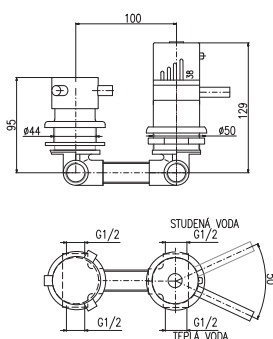

X284T

4850 202,10

Baterie směšovací s dvoucestným ventilem termostatická
Shower lever mixer 2 jet thermostatic
Смеситель ТЕРМО 2-х дорожный