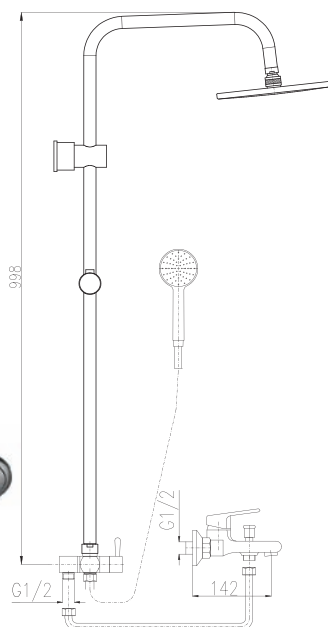

CO1CMAT

CO2CMAT

100 mm 150 mm

CO154.0/7CMAT	CO154.5/7CMAT	8550	356,30
CO254.0/7CMAT	CO254.5/7CMAT	8550	356,30

- Vanový komplet**
- Sprchová tyč pevná – 998 mm
 - Vanová baterie
 - Ruční sprcha 1 polohová PS0045CMAT, plast
 - Hlavová sprcha ø 23 cm PS0043CMAT, plast
 - Sprchová hadice, plast 1,5 m PH1505C
 - Sprchová hadice, kov. 0,5 m – MH0500C
 - Keramický přepínač MD0708CMAT