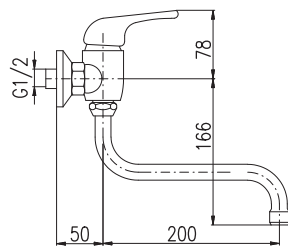

100 mm 150 mm

SÁZAVA

SA001.0/21	SA001.5/21	740	30,80
SA301.0/21	SA301.5/21	760	31,70
SA501.0/21	SA501.5/21	760	31,70