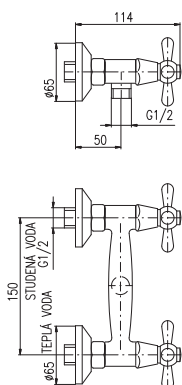

MK1

MK3

MK4

MK5

MH1502SM

Sprchová hadice kovová 150 cm
Shower hose metal 150 cm
Душевой шланг метал 150 см

Keramikový vršek / Ceramic headwork / Керамическая кран букса

100 mm