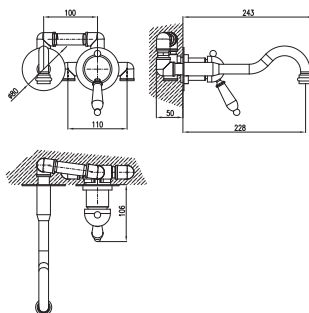

NEW

L034/2	2990	124,60
L534/2	3240	135,00
Chrom – Chrome – Хром		
● L034/2Z	5080	211,70
L534/2Z	5510	229,60
Zlato – Gold – Золото		

Baterie umyvadlová vestavěná
Built-in basin mixer
Встроенный смеситель для умывальника