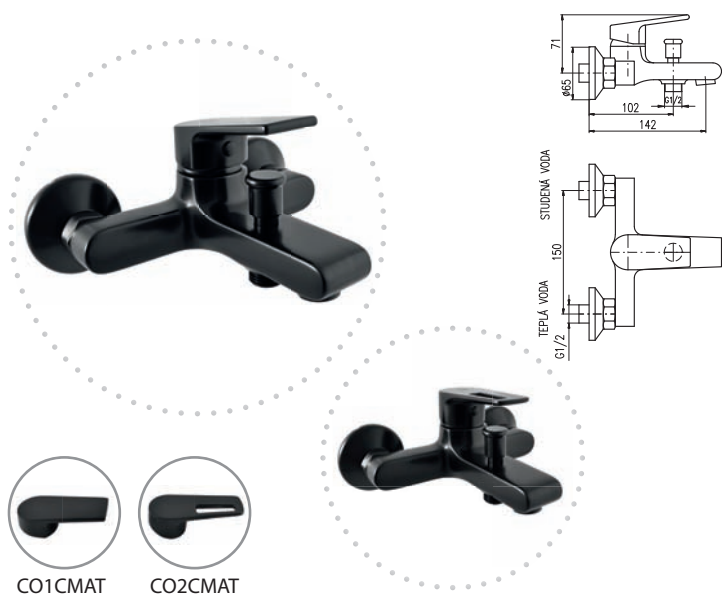

100 mm	150 mm		
CO154.0KCMAT	CO154.5KCMAT	2420	100,80
CO254.0KCMAT	CO254.5KCMAT	2420	100,80

Baterie vanová

Bath lever mixer

Смеситель для ванны

Více variant černých baterií najdete na našich webových stránkách