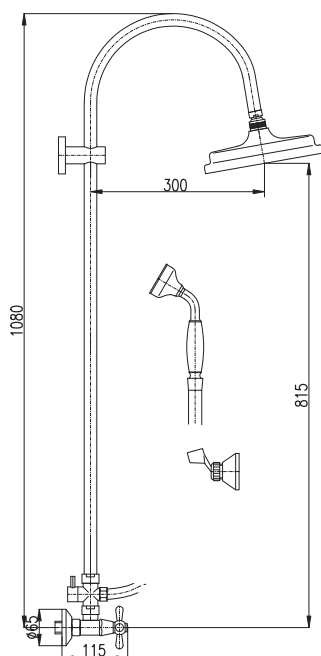

100 mm	150 mm		
MK181.0/3SM	MK181.5/3SM	8600	358,30
MK381.0/3SM	MK381.5/3SM	9600	400,00
MK481.0/3SM	MK481.5/3SM	9300	387,50
MK581.0/3SM	MK581.5/3SM	9300	387,50

Sprchová baterie s tyčí

- Keramický přepínač
- Hadice kov. 1,5 m, MH1502SM – stará mosaz
- Stropní sprcha kov. KS0020SM – stará mosaz
- Ruční sprcha kov. KS0017SM – stará mosaz
- Držák sprchy otočný kov. MD0011SM – stará mosaz

Shower mixer with shower column

- Ceramic diverter
- Shower hose 1,5 m, MH1502SM – vintage brass
- Over head shower metal KS0020SM – vintage brass
- Hand shower metal KS0017SM – vintage brass
- Adjustable shower holder metal MD0011SM – vintage brass

Смеситель для душа

- Керамический переключатель
- Шланг метал. 1,5 м, MH1502SM – бронза
- Верхняя душ. лейка метал. KS0020SM – бронза
- Ручная душ. лейка метал. KS0017SM – бронза
- Держатель душа подвижный метал. MD0011SM – бронза