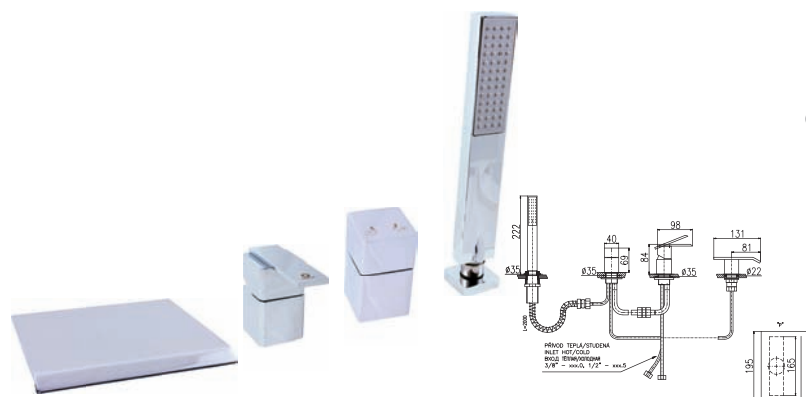

3/8"	1/2"		
LR574.0P	LR574.5P	7400	308,30
Chrom – Chrome – Хром			
● LR574.0PZ	LR574.5PZ	11100	462,50
Zlato – Gold – Золото			

Baterie vanová stojánková čtyřotvorová s keramickým přepínačem, samonavíjejí 2 metrovou hadicí a sprchou
4-hole single-lever bath combination with ceramic diverter, retractable 2m hose and shower head

Смеситель для ванны на 4- отверстия, переключатель керамический, душевой шланг с пружиной 2м

KA3502