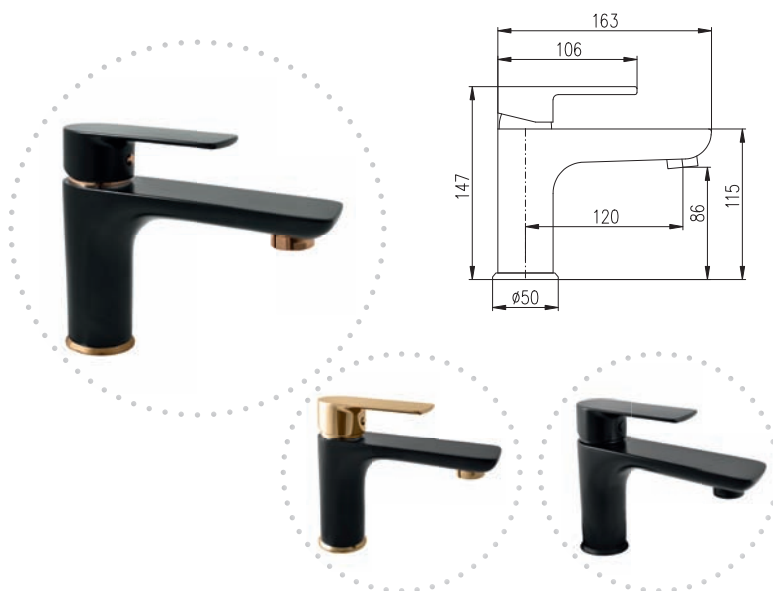

Душевой шланг пласт. 150 см

3/8"	1/2"		
VT426.0CMATZ	VT426.5CMATZ	1890	78,80
VT526.0CMATZ	VT526.5CMATZ	2250	93,80

Černá matná/zlato – Black matt/Gold
 – Черный матовый/Золото

VT426.0CMAT	VT426.5CMAT	1890	78,80
--------------------	--------------------	------	-------