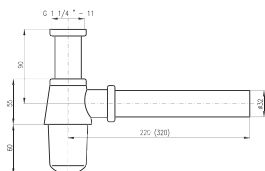

- 200 mm ● **MD0545** 420 17,50
- 300 mm ● **MD0545/30** 450 18,80
  Chrom – Chrome – Хром
- 200 mm ● **MD0545Z** 1000 41,70
  Zlato – Gold – Золото
- 200 mm ● **MD0545SM** 700 29,20
  Stará mosaz – Vintage brass – Бронза
- 200 mm ● **MD0545CMAT** 700 29,20
  Černá matná – Black matt – Черный матовый
- 200 mm ● **MD0545MG** 700 29,20
  METAL GREY – matná | METAL GREY – matt | METAL GREY – матовый

NEW

Sifon umyvadlový s převlečnou maticí 5/4", Ø 32 mm – kov
Wash-basin trap 5/4", Ø 32 mm – metal
Сифон для умывальника диаметр 32 мм с накидной гайкой 5/4" – металл