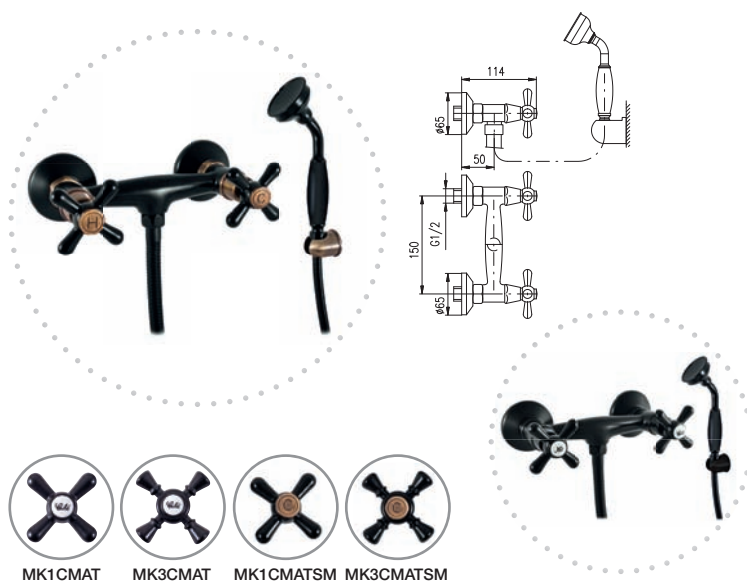

100 mm

150 mm

MK180.0/1CMATSM	MK180.5/1CMATSM	2880	120,00
MK380.0/1CMATSM	MK380.5/1CMATSM	3780	157,50

Černá matná/stará mosaz
Black matt/Bronz – Чёрный матовый/ Бронза

MK180.0/1CMAT	MK180.5/1CMAT	2880	120,00
MK380.0/1CMAT	MK380.5/1CMAT	3780	157,50

Černá matná
Black matt – Чёрный матовый

Baterie sprchová se sprchou a pevným držákem
Shower lever mixer with accessories
(fixed shower holder)

Смеситель для душа, с лейкой
и стабильным держателем

PH1505C
Sprchová hadice plastová 150 cm
Shower hose plastic 150 cm
Душевой шланг пласт 150 см

Keramický vršek / Ceramic headwork / Керамическая кран буска

Více variant černých baterií najdete
na našich webových stránkách
www.ravslezak.cz