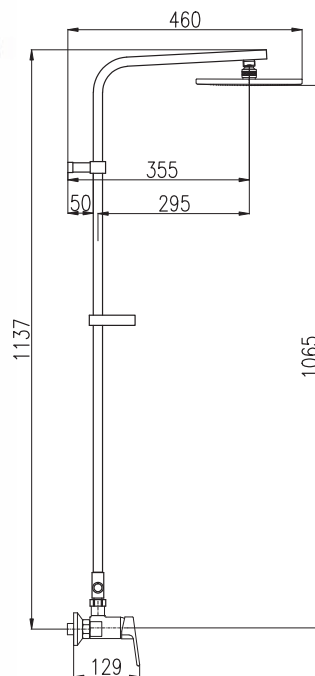

100 mm

150 mm

CO182.0/6

CO182.5/6

5590

232,90

CO282.0/6

CO282.5/6

5640

235,00

Sprchový komplet

- Sprchová tyč včetně sprchové baterie - 1137 mm
- Ruční sprcha 1 polohová PS0046, plast
- Hlavová sprcha 20x20 cm PS0051, plast
- Sprchová hadice, kov. 1,5 m MH1503

Shower set

- Shower rail single-lever shower mixer - height 1137 mm
- Single jet hand shower PS0046, plastic
- Over head shower 20x20 cm PS0051, plastic
- Shower hose metal 1,5 m MH1503

Душевой гарнитур

- Душевая штанга с высотой 1137 мм со смесителем
- 1-функциональная душевая лейка PS0046, пласт
- Верхняя душевая лейка 20x20 см PS0051, пласт
- Душевой металл шланг 1,5 м MH1503