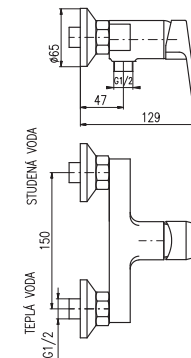

100 mm 150 mm
CO181.0BC **CO181.5BC** 1950 81,30
Bílá/chrom – White/Chrome
– Белый/Хром

CO181.0BZ **CO181.5BZ** 2000 83,30
Bílá/zlato – White/Gold – Белый/Золото

Baterie sprchová

Shower lever mixer

Смеситель для душа