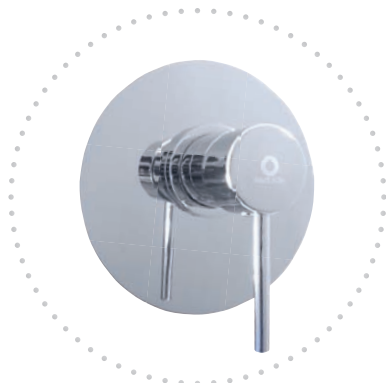

SE983L 1890 78,80
Chrom – Chrome – Хром

SE983LZ 3215 134,00
Zlato – Gold – Золото

Baterie sprchová vestavěná včetně podomítkového tělesa
Built-in shower lever mixer including concealed body
Смеситель для душа включая тело скрытого монтажа