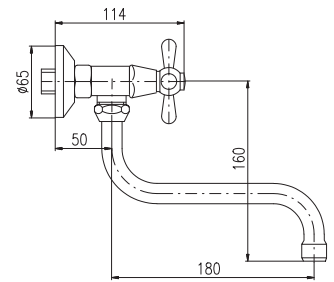

100 mm	150 mm		
MK101.0/21CMATC	MK101.5/21CMATC	1760	73,30
MK301.0/21CMATC	MK301.5/21CMATC	2660	110,80

Černá matná/chrom – Black matt/Chrome
– Чёрный матовый/Хром

MK101.0/21CMATZ	MK101.5/21CMATZ	1810	75,40
MK301.0/21CMATZ	MK301.5/21CMATZ	2710	112,90

Černá matná/zlato – Black matt/Gold
– Чёрный матовый/золото

Baterie dřezová ze zdi, s kulatým ramínkem 180 mm
Sink mixer wall-mounted with round swivel spout 180 mm
Смеситель для раковины с круглым краном 180 мм

Keramický vršek / Ceramic headwork / Керамическая кран буска