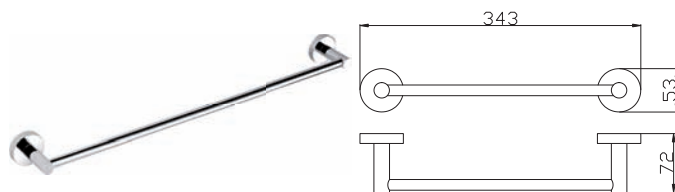

1

1	COA0701/30	470	19,60
5	COA0701/30Z	940	39,20
6	COA0701/30ZK	940	39,20
7	COA0701/30ZRL	940	39,20
8	COA0701/30ZRK	940	39,20
9	COA0701/30MGL	940	39,20
11	COA0701/30MGK	940	39,20

5

7

Držák ručníků 343 mm
Towel holder 343 mm
Полотенцедержатель 343 мм