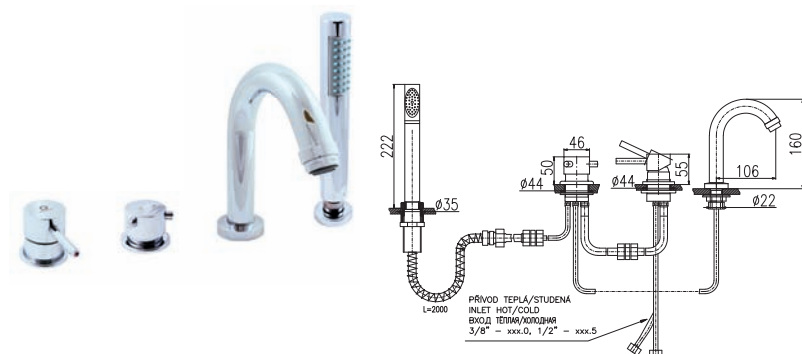

3/8"	1/2"		
SE962.0P	SE962.5P	4000	166,70
Chrom – Chrome – Хром			
● SE962.0PZ	SE962.5PZ	6000	250,00
Zlato – Gold – Золото			

Baterie vanová stojánková čtyřotvorová s keramickým přepínačem, samonavíjejí 2 metrovou hadicí a sprchou

4-hole single-lever bath combination with ceramic diverter, retractable 2m hose and shower head

Смеситель для ванны на 4- отверстия, переключатель керамический, душевой шланг с пружиной 2м

KA3502