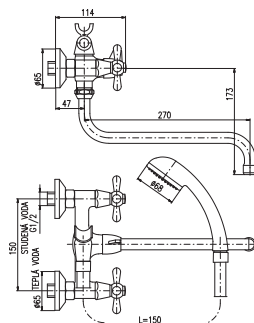

 MA0001	 MK MD0093 1/2" keramický / Ceramic headwork керамический	 KA2002	Keramický přepínač Ceramic diverter Керамический переключатель
---	---	--	--

PH1500
Sprchová hadice plastová 150 cm
Shower hose plastic 150 cm
Душевой шланг пласт. 150 см