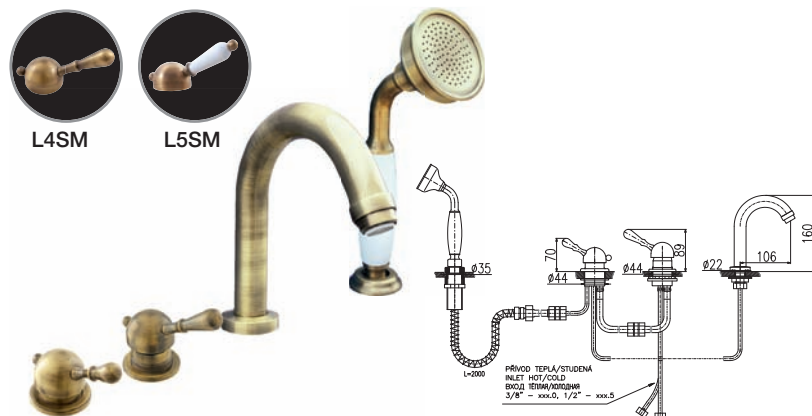

3/8"	1/2"		
L462.0PSM	L462.5PSM	7000	291,70
L562.0PSM	L562.5PSM	7000	291,70

Baterie vanová stojánková čtyřotvorová s keramickým přepínačem, samonavíjejí 2 metrovou hadicí a sprchou

4-hole single-lever bath combination with ceramic diverter, retractable 2m hose and shower head

Смеситель для ванны на 4- отверстия, переключатель керамический, душевой шланг с пружиной 2м

KA3502