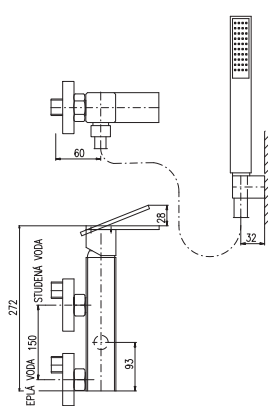

150 mm

LR580.5/1
Chrom – Chrome – Хром

4000 166,70

● LR580.5/1Z
Zlato – Gold – Золото

5600 233,30

Baterie sprchová se sprchou a pevným držákem
Shower lever mixer with accessories (fixed shower holder)
Смеситель для душа, с лейкой и стабильным держателем

KA3502

PH1505
Sprchová hadice plastová 150 cm
Shower hose plastic 150 cm
Душевой шланг пласт. 150 см