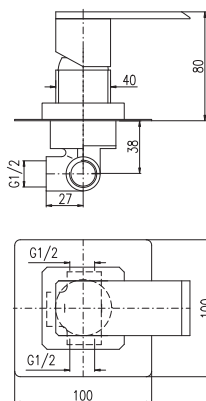

- **LR583** 2620 109,20
  Chrom – Chrome – Хром
- **LR583Z** 4300 179,20
  Zlato – Gold – Золото

Baterie sprchová vestavěná včetně podomítkového tělesa
Built-in shower lever mixer including concealed body
Смеситель для душа включая тело скрытого монтажа