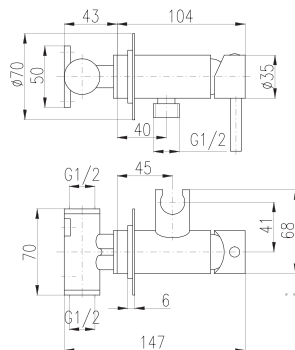

PS0057

SE843

1340 55,80

Baterie bidetová vestavěná včetně podomítkového tělesa Sprcha s tlačítkovým mechanismem – plast

Built-in bidet lever mixer, including concealed body Hand shower with push-button mechanism – plastic

Смеситель для биде, включая тело скрытого монтажа, душевая головка с нажимным механизмом пласт, держатель в теле смесителя

SE843/1

1690 70,40

Chrom – Chrome – Хром

● **SE843/1Z**

2700 112,50

Zlato – Gold – Золото

SE843/1B

2700 112,50

Bílá – White – Белая

KS0005

KS0005Z

KS0005B