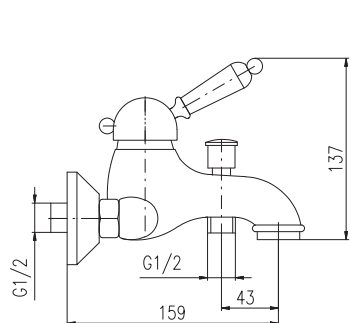

Sada na montáž bidetové baterie do sadrokartonu
Set for mounting bidet mixer into plasterboard
Комплект для смесителя биде скрытого монтажа
– для гипсокартона

190 7,90

KA2502

MH1001SM

Sprchová hadice kovová 100 cm
Shower hose metal 100 cm
Душевой шланг металл 100 см