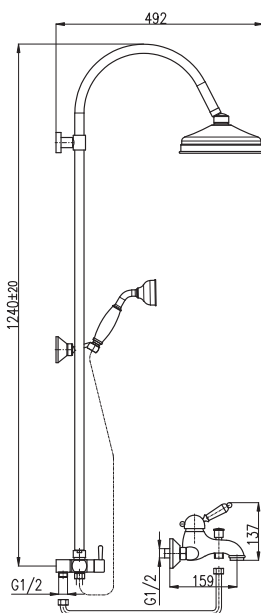

KA3501

PD0039

MH1502SM

Sprchová hadice kovová 150 cm

Shower hose metal 150 cm

Душевой шланг метал 150 см

150 mm

L454.5/3SM