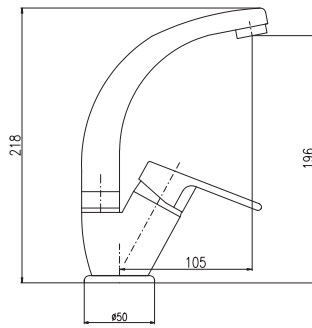

3/8"	1/2"		
CO106.0/2	CO106.5/2	1060	44,20
CO206.0/2	CO206.5/2	1110	46,30

Baterie umyvadlová stojánková s otočným ústím
Basin lever mixer with swivel spout
Смеситель для умывальника с поворотным изливом

CO135	2650	110,40
CO235	2700	112,50
Chrom – Chrome – Хром		
CO135Z	4500	187,50
Zlato – Gold – Золото		

Baterie umyvadlová vestavěná včetně podomítkového tělesa
Basin lever mixer including concealed body
Смеситель для умывальника включая тело скрытого монтажа

3/8"	1/2"		
CO144.0	CO144.5	1350	56,30
CO244.0	CO244.5	1400	58,30

Baterie bidetová s vypusti CLICK-CLACK – kov/plast
Bidet lever mixer with CLICK-CLACK – metal/plastic
Смеситель для биде с CLICK-CLACK – металл/пласт