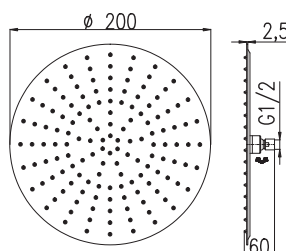

KS0011 Chrom – Chrome – Хром	490	20,40

SLIM sprcha s tropickým deštěm
ø 200 mm – nerez
Váha sprchy 0,85 kg
SLIM shower with tropical rain ø 200 mm – stainless steel
Weight overhead shower 0,85 kg
SLIM- Душевая лейка с тропическим дождем
ø 200 мм – металл
Вес душевой лейки 0,85 кг
Rychločistící systém „EASY CLEAN“

1	Chrom	Chrome	Хром
2	CMAT Černá matná	Black matt	Черный матовый
3	SM Stará mosaz	Vintage brass	Бронза
4	B Bílá	White	Белый
5	Z ZLATÁ – lesklá	GOLD – polished	ЗОЛОТО – глянец
6	ZK ZLATÁ – kartáčovaná matná	GOLD – brushed matt	ЗОЛОТО – крацованный матовый
7	ZRL ZLATÁ RŮŽOVÁ – lesklá	GOLD ROSE – polished	ЗОЛОТО РОЗОВОЕ – глянец
8	ZRK ZLATÁ RŮŽOVÁ – kartáčovaná matná	GOLD ROSE – brushed matt	ЗОЛОТО РОЗОВОЕ – крацованный матовый
9	MGL METAL GREY – lesklá	METAL GREY – polished	METAL GREY – глянец
10	MG METAL GREY – matná	METAL GREY – matt	METAL GREY – матовый
11	MGK METAL GREY – kartáčovaná matná	METAL GREY – brushed matt	METAL GREY – крацованный матовый