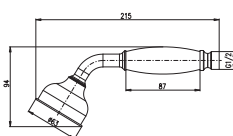

KS0017
Chrom – Chrome – Хром

450 18,80

● KS0017Z
Zlato – Gold – Золото

530 22,10

Ruční sprcha ø 64 mm – kov
Hand shower ø 64 mm – metal
Душевая лейка ø 64 мм – металл