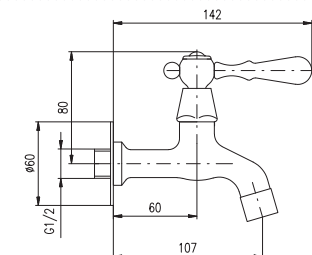

MK193CMAT	730	30,40
------------------	-----	-------

Černá matná – Black matt – Черный матовый

Kohoutek ze zdi
Tap for one water
Смеситель, монтирующийся в стену

MA0002CMAT

MD0093 1/2"
keramický / Ceramic headwork
керамический