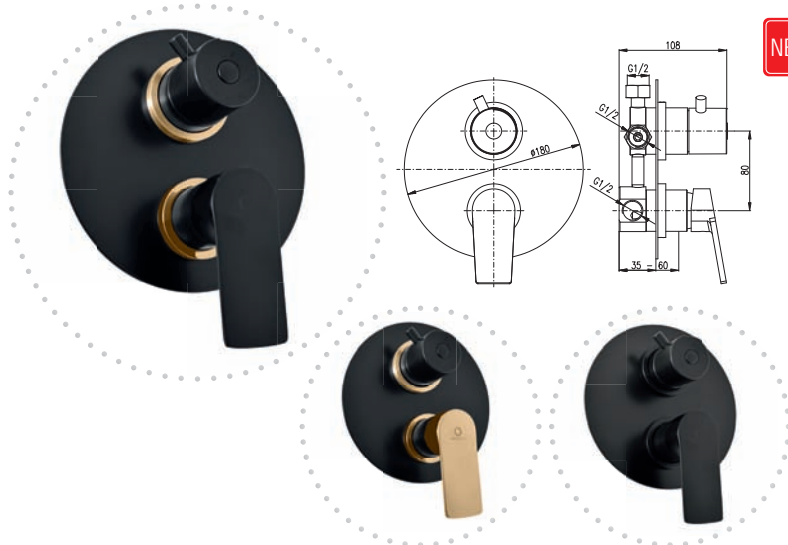

VT487.3CMATZ	6140	255,80
VT587.3CMATZ	6500	270,80
Černá matná/zlato – Black matt/Gold – Черный матовый/Золото		
VT487.3CMAT	6140	255,80
Černá matná – Black matt – Черный матовый		

Baterie vanová/sprchová 3-cestná vestavěná s keramickým přepínačem včetně podomítkového tělesa
Built faucets for the bath / shower 3-jet, ceramic switch including concealed body
Смеситель для ванны/душа 3-х дорожный с керамическим переключателем включая тело скрытого монтажа

Keramický přepínač 3-cestný
Ceramic diverter 3-jet
Керамический переключатель 3-х дорожный

Více variant černých baterií najdete na našich webových stránkách
www.ravslezak.cz