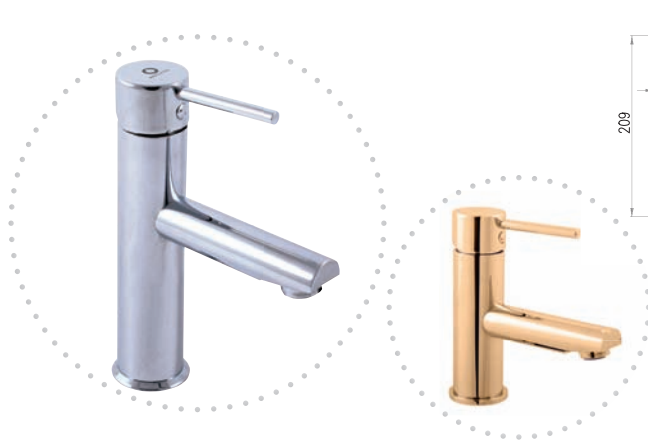

116,70

Chrom – Chrome – Хром

**SE927.0KZ****SE927.5KZ**

4200

175,00

Zlato – Gold – Золото

Baterie umyvadlová stojánková s výpustí CLICK-CLACK – kov
Výška umyvadlové baterie – 157 mm
Basin lever mixer with CLICK-CLACK – metal

Height of basin lever mixer – 157 mm

Смеситель для умывальника с CLICK-CLACK – металл

Высота смесителя – 157 мм

KA3501

MA0010

3/8"	1/2"		
SE928.0	SE928.5	2990	124,60
Chrom – Chrome – Хром			
SE928.0Z	SE928.5Z	4485	186,90
Zlato – Gold – Золото			
Baterie umyvadlová stojánková			
Výška umyvadlové baterie – 209 mm			
Basin lever mixer			
Height of basin lever mixer – 209 mm			
Смеситель для умывальника			
Высота смесителя – 209 мм			