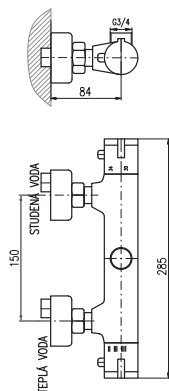

150 mm
TRM81.5CMAT 2520 105,00
Černá matná – Black matt
– Чёрный матовый

Baterie sprchová termostatická
Shower thermostatic lever mixer
Смеситель терmostатический для душа

Termostatické baterie jsou osazeny mechanickou aretací na 38 °C teploty vody pro vyloučení rizika opaření.
Thermostatic faucets are fitted with mechanical arrestment at 38 °C water temperature to avoid the risk of scalding.
Терmostатические смесители оснащены устройством механической блокировки до 38 °C температуры воды, во избежание риска ожога.