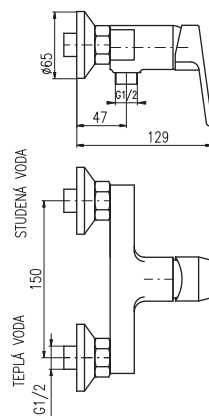

KA3502

MA0001

KA2001

Keramický přepínač
Ceramic diverter
Керамический переключатель

CO1

CO2

PH1500
Sprchová hadice plastová 150 cm
Shower hose plastic 150 cm
Душевой шланг пласт. 150 см

100 mm	150 mm		
CO181.0	CO181.5	1290	53,80
CO281.0	CO281.5	1340	55,80
Chrom – Chrome – Хром			
CO181.0Z	CO181.5Z	2200	91,70
Zlato – Gold – Золото			