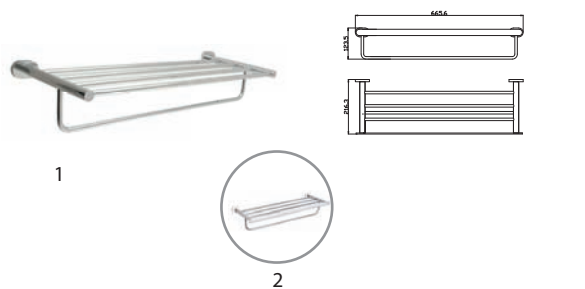

1	YUA0704	1650	68,80
2	○ YUA0704CB	1650	68,80

Polička na ručníky s hrazdou – 665,5 mm
Towel shelf – 665,5 mm
Полочка с полотенцедержателем – 665,5 мм