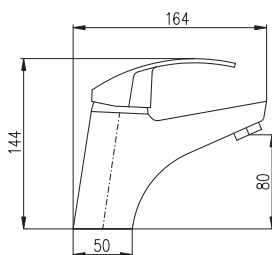

MD0808

3/8"

1/2"

MS027.0

MS027.5

1530 63,80

Baterie umyvadlová stojánková
s výpustí CLICK-CLACK – kov/plast
Basin lever mixer with
CLICK-CLACK – metal/plastic
Смеситель для умывальника
с CLICK-CLACK – метал/пласт

KA4002

MA0001

MS027.0ECO

MS027.5ECO

1550 64,60

Baterie umyvadlová stojánková
s výpustí CLICK-CLACK – kov/plast
Basin lever mixer with
CLICK-CLACK – metal/plastic
Смеситель для умывальника
с CLICK-CLACK – метал/пласт

-50%

KA4004ECO

MA0001