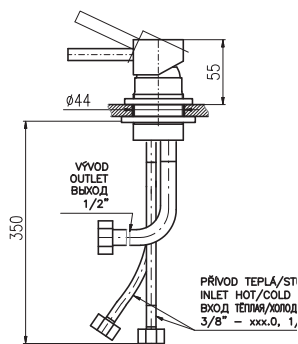

Typ / Артикул

Kč € / $

3/8"

1/2"

SE968.0

SE968.5

1300 54,20

Mixažní baterie SEINA
Single-lever mixer SEINA
Смеситель микс SEINA

KA3502