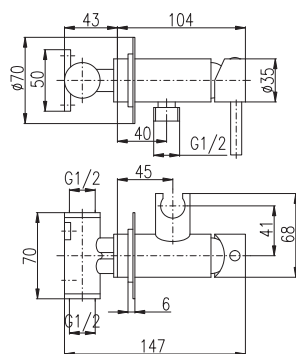

NEW

PS0057

SE843F

1340 55,80

Baterie bidetová vestavěná včetně podomítkového tělesa
Sprcha s tlačítkovým mechanismem – plast

Built-in bidet lever mixer, including concealed body
Hand shower with push-button mechanism – plastic

Смеситель для биде, включая тело скрытого монтажа,
душевая головка с нажимным механизмом пласт, держатель
в теле смесителя

KS0005

SE843/1F

1690 70,40

Chrom – Chrome – Хром

Baterie bidetová vestavěná včetně podomítkového tělesa
Sprcha s tlačítkovým mechanismem – kov

Bidet lever mixer including concealed body
Hand shower with push-button mechanism – metal

Смеситель для биде, включая тело скрытого монтажа,
душевая головка с нажимным механизмом металл,
держатель в теле смесителя исполнение чёрный матовый

SD0147

Sada na montáž bidetové baterie do sadrokartonu 190 7,90

Set for mounting bidet mixer into plasterboard

Комплект для смесителя биде скрытого монтажа
– для гипсокартона

KA2502

PH1510

Hadice plastová spirálová 30-200 cm

Shower hose plastic spiral 30-200 cm

Спиральный душевой шланг 30-200 cm