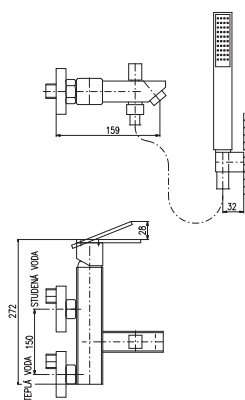

150 mm

LR554.5/1

4650 193,80

Baterie vanová se sprchou a pevným držákem

Bath lever mixer with accessories
(fixed shower holder)

Смеситель для ванны, с лейкой
и стабильным держателем

KA3502

MA0010

PH1505
Sprchová hadice plastová 150 cm
Shower hose plastic 150 cm
Душевой шланг пласт. 150 см