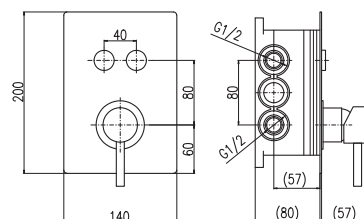

SE986BOX

3600 150,00

Baterie sprchová/vanová vestavěná s tlačítkovým přepínačem včetně boxu

Built-in shower/bath lever mixer switch including concealed body and box

Смеситель для душа/ванны с кнопочным переключателем, включая бок скрытого монтажа

KA3502