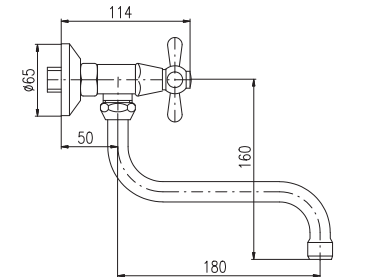

100 mm	150 mm		
MK101.0/21CMATSM	MK101.5/21CMATSM	1860	77,50
MK301.0/21CMATSM	MK301.5/21CMATSM	2760	115,00

Černá matná/stará mosaz
Black matt/Bronz – Чёрный матовый/ Бронза

MK101.0/21CMAT	MK101.5/21CMAT	1860	77,50
MK301.0/21CMAT	MK301.5/21CMAT	2760	115,00

Černá matná
Black matt – Чёрный матовый

Baterie dřezová ze zdi, s kulatým ramínkem 180 mm

Sink mixer wall-mounted with round swivel spout 180 mm

Смеситель для раковины с круглым краном 180 мм

MA0002SM MA0002CMAT

Keramický vršek / Ceramic headwork / Керамическая кран букса

Více variant černých baterií najdete
na našich webových stránkách