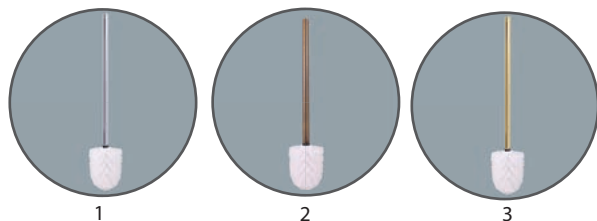

1	ND A0500-1	180	7,50
3	ND A0500-1SM	300	12,50
5	ND A0500-1Z	300	12,50

WC štětka, kartáč bílý
WC brush
WC Щетка