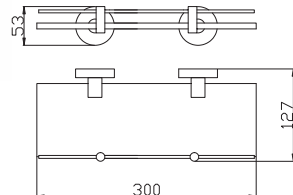

COA0704

1550 64,60

Polička na ručníky s hrazdou – 640,6 mm
Towel rack – 640,6 mm
Полочка для полотенец – 640,6 мм

1

COA0705

720 30,00

3

● **COA0705SM**

1230 51,30

Madlo pevnostní 353 mm
Handrail 353 mm
Поручень 353 мм.

1

3

1

COA0801

750 31,30

5

● **COA0801Z**

1500 62,50

6

● **COA0801ZK**

1500 62,50

7

● **COA0801ZRL**

1500 62,50

8

● **COA0801ZRK**

1500 62,50

9

● **COA0801MGL**

1500 62,50

11

● **COA0801MGK**

1500 62,50

Polička rohová
Towel
Полочка

COA0802

1640 68,30

Polička skleněná dvojitá
Double glass shelf
Полочка двойная стеклянная

1

COA0900/30

540 22,50

5

● **COA0900/30Z**

1080 45,00

6

● **COA0900/30ZK**

1080 45,00

7

● **COA0900/30ZRL**

1080 45,00

8

● **COA0900/30ZRK**

1080 45,00

9

● **COA0900/30MGL**

1080 45,00

11

● **COA0900/30MGK**

1080 45,00

1

5

7

Polička skleněná 300 mm
Glass shelf with rail 300 mm
Полочка стеклянная с ограничителем 300 мм