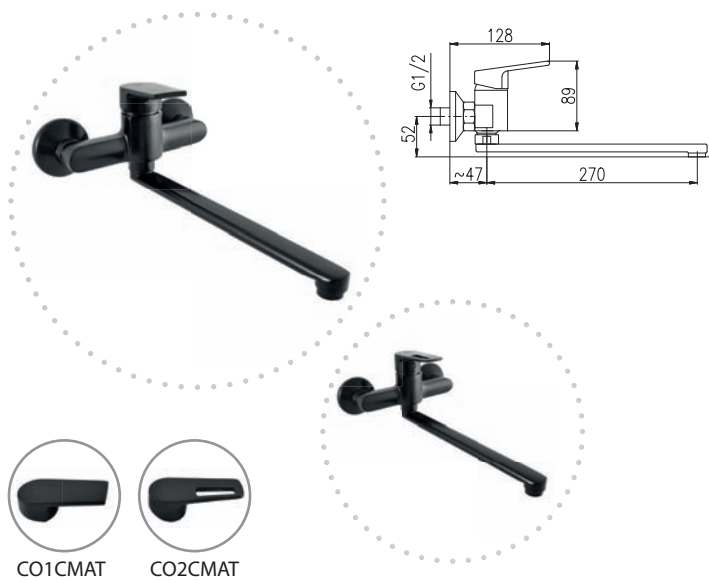

NEW

100 mm	150 mm		
CO101.0/24CMAT	CO101.5/24CMAT	2525	105,20
CO201.0/24CMAT	CO201.5/24CMAT	2525	105,20

Baterie umyvadlová/dřezová nástěnná s otočným ústím 270 mm
Basin/sink lever mixer wall-mounted with side swivel spout 270 mm
Смеситель для раковины/умывальника настенный с поворотным изливом 270 мм