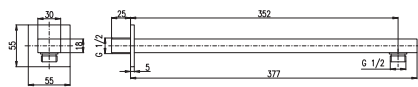

1

2

5

1	MD0450	690	28,80
2	● MD0450CMAT	890	37,10
5	● MD0450Z	1200	50,00

NEW

Držák sprchy pevný 38 cm, nosnost 2,5 kg – kov
Fixed shower holder 38 cm, loading capacity 2,5 kg – metal
Держатель душа стабильный 38 см, грузоподъемность 2,5 кг – металл