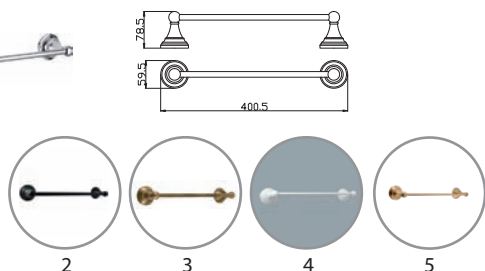

1

1	MKA0701/40	580	24,20
2	● MKA0701/40CMAT	700	29,20
3	● MKA0701/40SM	850	35,40
4	○ MKA0701/40B	700	29,20
5	● MKA0701/40Z	1150	47,90

Držák ručníků 400,5 mm
Towel holder 400,5 mm
Полотенцедержатель 400,5 мм