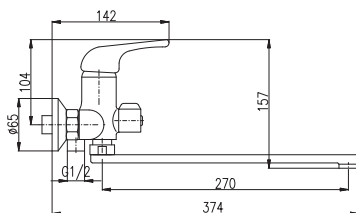

100 mm	150 mm		
SA054.0	SA054.5	820	34,20
SA354.0	SA354.5	840	35,00
SA554.0	SA554.5	840	35,00

Baterie vanová
Bath lever mixer
Смеситель для ванны

SA054.0/1	SA054.5/1	1030	42,90
SA354.0/1	SA354.5/1	1050	43,80
SA554.0/1	SA554.5/1	1050	43,80

Baterie vanová se sprchou a pevným držákem
Bath lever mixer with accessories (fixed shower holder)
Смеситель для ванны, с лейкой и стабильным держателем

SA054.0/2	SA054.5/2	1040	43,30
SA354.0/2	SA354.5/2	1060	44,20
SA554.0/2	SA554.5/2	1060	44,20

Baterie vanová se sprchou a otočným držákem
Bath lever mixer with accessories (swivel shower holder)
Смеситель для ванны, с лейкой и подвижным держателем

PH1500
Sprchová hadice plastová 150 cm
Shower hose plastic 150 cm
Душевой шланг пласт. 150 см

100 mm	150 mm		
SA051.0	SA051.5	1440	60,00
SA351.0	SA351.5	1460	60,80
SA551.0	SA551.5	1460	60,80

Baterie pro vanu a umyvadlo
s keramickým přepínačem v baterii a plochým ramínkem
Bath lever mixer with ceramic diverter, flat swivel spout
Смеситель для ванны и умывальника с керамическим переключателем и с плоским изливом

Keramický přepínač
Ceramic diverter
Керамический переключатель

100 mm	150 mm		
SA053.0	SA053.5	1480	61,70
SA353.0	SA353.5	1500	62,50
SA553.0	SA553.5	1500	62,50

Baterie pro vanu a umyvadlo
s keramickým přepínačem v baterii a plochým ramínkem
Bath lever mixer with ceramic diverter, flat swivel spout
Смеситель для ванны и умывальника с керамическим переключателем и с плоским изливом

Keramický přepínač
Ceramic diverter
Керамический переключатель