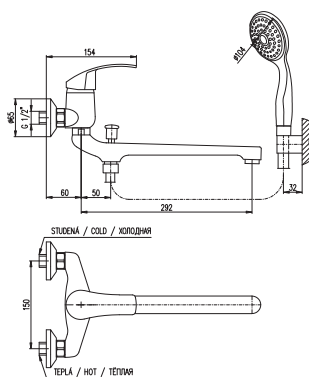

100 mm 150 mm
MS057.0/1 **MS057.5/1** 2570 107,10

Baterie pro vanu a umyvadlo s plochým ramínkem se sprchou a pevným držákem
Bath lever mixer with accessories (fixed shower holder) flat swivel spout

Смеситель для ванны и умывальника с лейкой и стабильным держателем

PH1500
Sprchová hadice plastová 150 cm
Shower hose plastic 150 cm
Душевой шланг пласт. 150 см