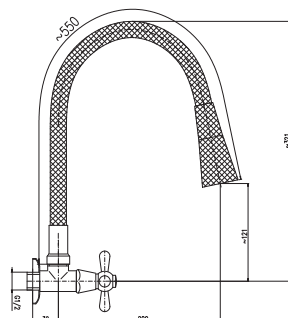

MD0065 1/2"
klasičtý / Tradition headwork
с резиновой прокладкой

MD0093 1/2"
keramický / Ceramic headwork
керамический

MK192/13

920 38,30

Kohoutek s flexibilním otočným ramínkem – ramínko černé barvy

Faucet with flexible swivel spout – black spout