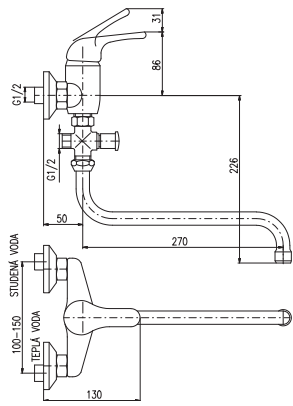

Keramický
přepínač
Ceramic
diverter
Керамический
переключатель

100 mm	150 mm		
SA053.0/1	SA053.5/1	1690	70,40
SA353.0/1	SA353.5/1	1710	71,30
SA553.0/1	SA553.5/1	1710	17,30

Baterie pro vanu a umyvadlo s keramickým přepínačem v baterii a plochým ramínkem se sprchou a pevným držákem
Bath lever mixer with ceramic switch, accessories (fixed shower holder) flat swivel spout

Смеситель для ванны и умывальника с керамическим переключателем, с плоским изливом с лейкой и стабильным держателем