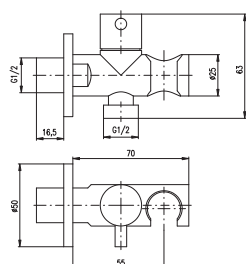

1. **MD0770** 300 12,50

Průtočný držák sprchy s keramickým ventilem – kov
Through-flow shower holder with ceramic valve – metal
Протоchný держатель для душа с керамическим клапаном – металл