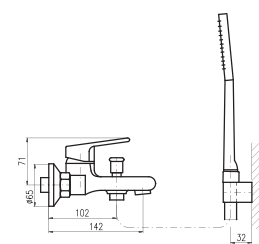

100 mm	150 mm		
CO154.0/1	CO154.5/1	1900	79,20
CO254.0/1	CO254.5/1	1950	81,30

Baterie vanová se sprchou a pevným držákem
Bath lever mixer with accessories
(fixed shower holder)
Смеситель для ванны, с лейкой и стабильным держателем