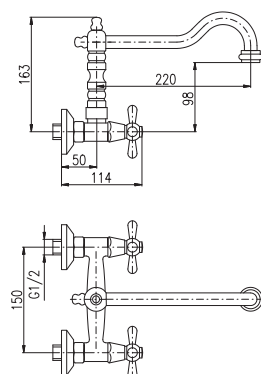

Keramický vršek
 Ceramic headwork
 Керамическая кран букса

100 mm		150 mm	
MK102.0/28SM	MK102.5/28SM	3080	128,30
MK302.0/28SM	MK302.5/28SM	4030	167,90
MK402.0/28SM	MK402.5/28SM	3750	156,30
MK502.0/28SM	MK502.5/28SM	3750	156,30