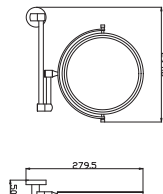

COA1100 940 39,20

Kosmetické zrcátko kulaté, otočné, jedna strana zvětšovací
Cosmetic bath mirror without light, revolving, one side magnifying
Косметическое зеркало круглое с настенным держателем