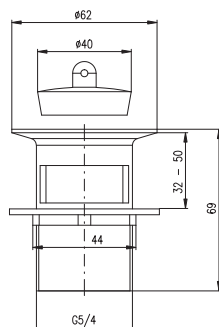

MD0797

140 5,80

Výpusť umyvadlová 5/4" s gumovou zátkou – špuntem

Wash basin trap with rubber cap

Слив для умывальника 5/4" с резиновой пробкой