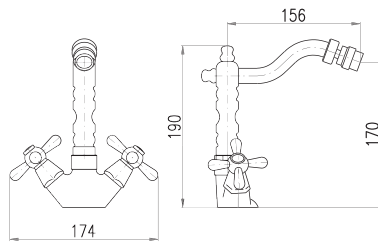

3/8"	1/2"		
MK120.0/9CMATSM	MK120.5/9CMATSM	3020	125,80
MK320.0/9CMATSM	MK320.5/9CMATSM	3920	163,30

Černá matná/stará mosaz
Black matt/Bronz – Чёрный матовый/ Бронза

MK120.0/9CMAT	MK120.5/9CMAT	3020	125,80
MK320.0/9CMAT	MK320.5/9CMAT	3920	163,30

Černá matná
Black matt – Чёрный матовый

Baterie bidetova

Bidet mixer I

Смеситель для биде

MA0001SM MA0005SM MA0001CMAT MA0005CMAT

Keramický vršek / Ceramic headwork / Керамическая кран букса

3/8"	1/2"		
MK121.0/9CMATSM	MK121.5/9CMATSM	3470	144,60
MK321.0/9CMATSM	MK321.5/9CMATSM	4370	182,10

Černá matná/stará mosaz
Black matt/Bronz – Чёрный матовый/ Бронза

MK121.0/9CMAT	MK121.5/9CMAT	3470	144,60
MK321.0/9CMAT	MK321.5/9CMAT	4370	182,10

Černá matná
Black matt – Чёрный матовый

Baterie bidetova s vypusti CLICK-CLACK – kov

Bidet mixer with CLICK-CLACK – metal

Смеситель для биде с CLICK-CLACK – металл

MA0001SM MA0005SM MA0001CMAT MA0005CMAT

Keramický vršek / Ceramic headwork / Керамическая кран букса

100 mm	150 mm		
MK101.0/21CMATSM	MK101.5/21CMATSM	1860	77,50
MK301.0/21CMATSM	MK301.5/21CMATSM	2760	115,00

Černá matná/stará mosaz
Black matt/Bronz – Чёрный матовый/ Бронза

MK101.0/21CMAT	MK101.5/21CMAT	1860	77,50
MK301.0/21CMAT	MK301.5/21CMAT	2760	115,00

Černá matná
Black matt – Чёрный матовый

Baterie dřezová ze zdi, s kulatým ramínkem 180 mm

Sink mixer wall-mounted with round swivel spout 180 mm

Смеситель для раковины с круглым краном 180 мм

MA0002SM MA0002CMAT

Keramický vršek / Ceramic headwork / Керамическая кран букса

Více variant černých baterií najdete
na našich webových stránkách