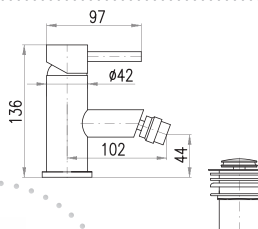

3/8" 1/2"
SE945.0K **SE945.5K** 2450 102,10
Chrom – Chrome – Хром

● **SE945.0KZ** **SE945.5KZ** 3675 153,10
Zlato – Gold – Золото

Baterie bidetová s výpustí CLICK-CLACK – kov
Výška bidetové baterie – 136 mm
Bidet lever mixer with CLICK-CLACK – metal
Height faucet – 136 mm
Смеситель для биде с CLICK-CLACK – металл
Высота смесителя – 136 mm