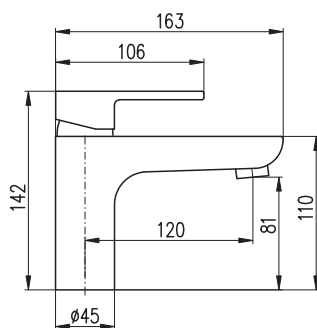

3/8"

1/2"

VT426.0CB

VT426.5CB

1570 65,40

Baterie umyvadlová stojánková
Výška umyvadlové baterie – 142 mm
Basin lever mixer
Height faucet – 142 mm
Смеситель для умывальника
Высота смесителя – 142 мм

KA3517

MA0001