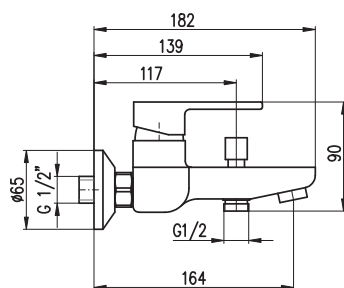

150 mm

VT454.5CB

2250 93,80

Baterie vanová

Bath lever mixer

Смеситель для ванны

KA3517

MA0001