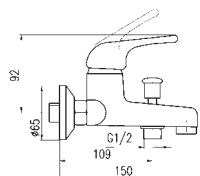

100 mm	150 mm		
SA054.0	SA054.5	820	34,20
SA354.0	SA354.5	840	35,00
SA554.0	SA554.5	840	35,00

Baterie vanová
Bath lever mixer
Смеситель для ванны

SA054.0/1	SA054.5/1	1030	42,90
SA354.0/1	SA354.5/1	1050	43,80
SA554.0/1	SA554.5/1	1050	43,80

Baterie vanová se sprchou a pevným držákem
Bath lever mixer with accessories (fixed shower holder)
Смеситель для ванны, с лейкой и стабильным держателем

SA054.0/2	SA054.5/2	1040	43,30
SA354.0/2	SA354.5/2	1060	44,20
SA554.0/2	SA554.5/2	1060	44,20

Baterie vanová se sprchou a otočným držákem
Bath lever mixer with accessories (swivel shower holder)
Смеситель для ванны, с лейкой и подвижным держателем

PH1500
Sprchová hadice plastová 150 cm
Shower hose plastic 150 cm
Душевой шланг пласт. 150 см

100 mm	150 mm		
SA051.0	SA051.5	1440	60,00
SA351.0	SA351.5	1460	60,80
SA551.0	SA551.5	1460	60,80

Baterie pro vanu a umyvadlo
s keramickým přepínačem v baterii a plochým ramínkem
Bath lever mixer with ceramic diverter, flat swivel spout
Смеситель для ванны и умывальника с керамическим переключателем и с плоским изливом

Keramický přepínač
Ceramic diverter
Керамический переключатель

100 mm	150 mm		
SA053.0	SA053.5	1480	61,70
SA353.0	SA353.5	1500	62,50
SA553.0	SA553.5	1500	62,50

Baterie pro vanu a umyvadlo
s keramickým přepínačem v baterii a plochým ramínkem
Bath lever mixer with ceramic diverter, flat swivel spout
Смеситель для ванны и умывальника с керамическим переключателем и с плоским изливом

Keramický přepínač
Ceramic diverter
Керамический переключатель