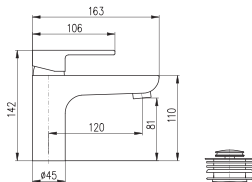

3/8"	1/2"		
VTE426.0	VTE426.5	1390	57,90
VTE426.0CMAT	VTE426.5CMAT	2010	83,80

Baterie umyvadlová stojánková spořicí
Výška umyvadlové baterie – 142 mm
Basin lever mixer
Height faucet – 142 mm

Смеситель для умывальника
Высота смесителя – 142 мм

3/8"	1/2"		
VTE427.0K	VTE427.5K	1690	70,40
VTE427.0KCMAT	VTE427.5KCMAT	2460	102,50

Baterie umyvadlová stojánková spořicí s výpustí CLICK-CLACK – kov. Výška umyvadlové baterie – 142 mm
Basin lever mixer with CLICK-CLACK – metal
Height faucet – 142 mm

Смеситель для умывальника с CLICK-CLACK – металл
Высота умывательной батареи – 142 мм

3/8"	1/2"		
VTE428.0	VT428.5	1520	63,30
VTE428.0CMAT	VTE428.5CMAT	2120	88,30

Baterie umyvadlová stojánková spořicí
Výška umyvadlové baterie – 164 mm
Basin lever mixer
Height faucet – 164 mm

Смеситель для умывальника
Высота смесителя – 164 мм

3/8"	1/2"		
VTE430.0	VTE430.5	2420	100,80
VTE430.0CMAT	VTE430.5CMAT	3120	130,00

Baterie umyvadlová stojánková spořicí
Výška umyvadlové baterie – 310 mm
Basin lever mixer
Height faucet – 310 mm

Смеситель для умывальника
Высота смесителя – 310 мм

Více variant černých bateríí najdete
na našich webových stránkách