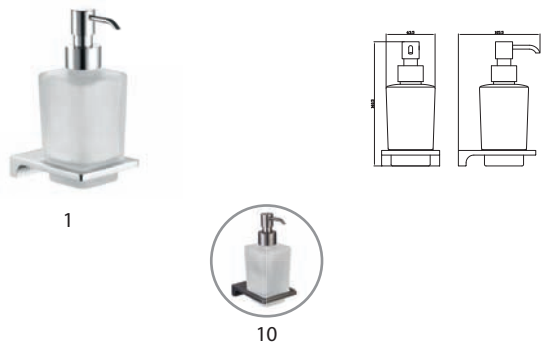

1	NLA0303	640	26,70
5	● NLA0303Z	1280	53,30
6	● NLA0303ZK	1280	53,30
7	● NLA0303ZRL	1280	53,30
8	● NLA0303ZRK	1280	53,30
9	● NLA0303MGL	1280	53,30
10	● NLA0303MG	960	40,00

Dávkovač tekutého mýdla, sklo
Soap dispenser, glass
Настенный дозатор для жидкого мыла