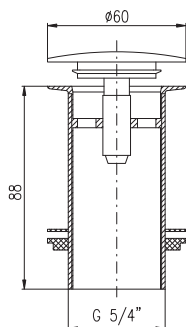

1	MD0798	260	10,80
2	● MD0798CMAT	390	16,30
3	● MD0798SM	390	16,30
5	● MD0798Z	450	18,80
6	● MD0798ZK	450	18,80
7	● MD0798ZRL	450	18,80
8	● MD0798ZRK	450	18,80
9	● MD0798MGL	450	18,80
10	● MD0798MGK	450	18,80

Výpust' umyvadlová CLICK-CLACK 5/4" velká zátka
– pro umyvadlo bez přepadu
Wash-basin CLICK-CLACK waste 5/4", big plug
– without overflow

Донный клапан сифона для умывальника
CLICK-CLACK 5/4", большая большая заглушка
– без перелива