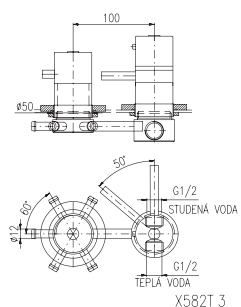

X582T

5350 222,90

Baterie směšovací s pěticestným ventilem
termostatická
Shower lever mixer 5 jet thermostatic
Смеситель ТЕРМО 5-ти дорожный