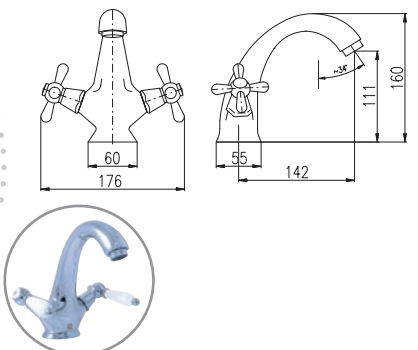

3/8"	1/2"		
MK128.0	MK128.5	1460	60,80
MK328.0	MK328.5	2360	98,30
MK528.0	MK528.5	2360	98,30

Chrom – Chrome – Хром

● MK128.0Z	MK128.5Z	2480	103,30
MK328.0Z	MK328.5Z	4000	166,70
MK528.0Z	MK528.5Z	4000	166,70

Zlato – Gold – Золото

Baterie umyvadlová stojánková
Basin mixer
Смеситель для умывальника